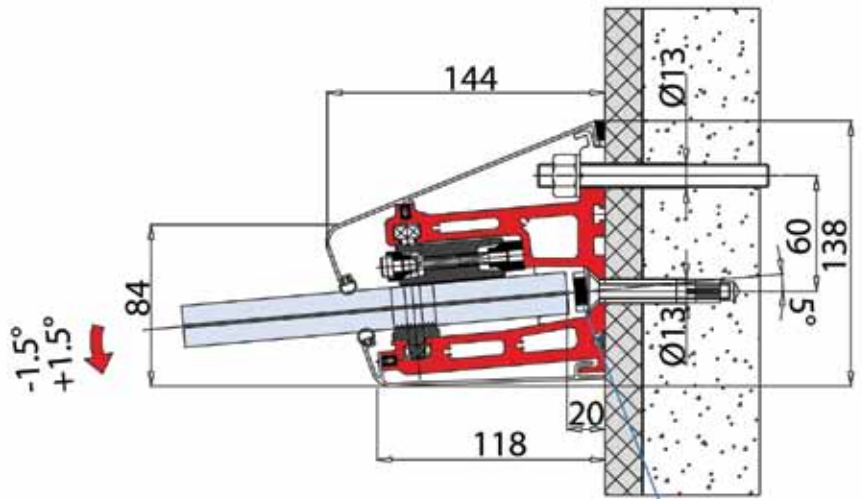

הערות:

יש אפשרות לקבל אביזרים נוספים להתאמה לקירות מסך או חיבורים כפולים לזוג מוטות. תכנון הגגון מבוצע ע"י חברת עמית מערכות בצירוף שרטוט מדויק לייצור הזכוכית והתקנת האביזרים.

קייט גגון קומפלט	1211-1400-36	תוספת לגגון כפול	קייט גגון עליון	1211-1401-36
ש 810		ש 290	ש 620	

הערות:

החברה מספקת שירות תכנון לגגון ולזכוכית-
יש למלא אחר המלצות מחלקת ההנדסה.

310±7

גגוני זכוכית | Jolly Pack

Experience the Quality.

B-4040
Pensilina Maxima

גגון חדשני מזוגג ללא מוטות.
בעל מראה נקי, רזה ואלגנטי.
עם אפשרות לתוספת תאורת LED
אינטגרלית כאופציה.