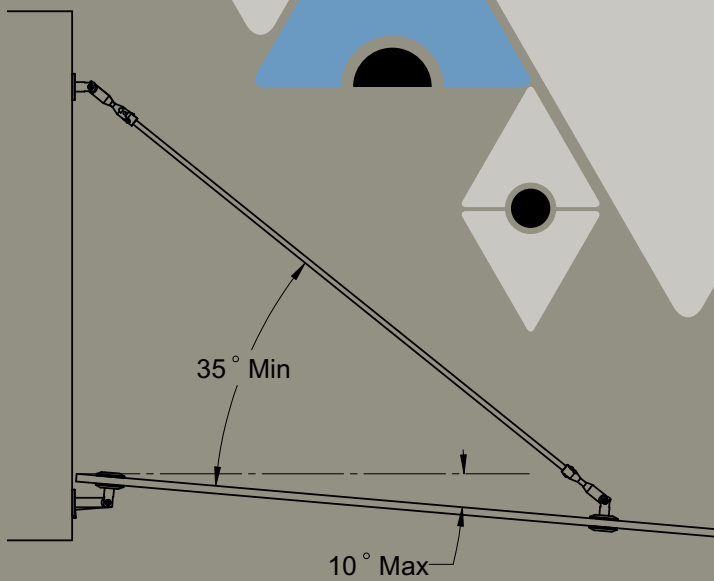

3

MODEA TOPS

גגוני זכוכית

MODEA TOPS

גגוני זכוכית מחוזקים עם מוטות נירוסטה יוצרים הגנה מפני גשם ושמש כאחד. את הגגונים אפשר לשלב מעל דלת הכניסה, ויטרינה או כהגנה מעל חלון. מערכת הגגון נבדקה ע"י הצוות הטכני של מעבדת הסטטיקה באוניברסיטת דורטמונד בגרמניה. הגגון הועמס במשקולות ועבר בהצלחה את הבדיקות השונות.

הערות:

יש אפשרות לקבל אביזרים נוספים להתאמה לקירות מסך או חיבורים כפולים לזוג מוטות. תכנון הגגון מבוצע ע"י חברת עמית מערכות בצירוף שרטוט מדויק לייצור הזכוכית והתקנת האביזרים.

קייט גגון קומפלט	1211-1400-36	תוספת לגגון כפול	קייט גגון עליון	1211-1401-36
ש 810		ש 290	ש 620	

הערות:

החברה מספקת שירות תכנון לגגון ולזכוכית-
יש למלא אחר המלצות מחלקת ההנדסה.

310±7

גגוני זכוכית | Jolly Pack

Experience the Quality.

B-4040
Pensilina Maxima

גגון חדשני מזוגג ללא מוטות.
בעל מראה נקי, רזה ואלגנטי.
עם אפשרות לתוספת תאורת LED
אינטגרלית כאופציה.