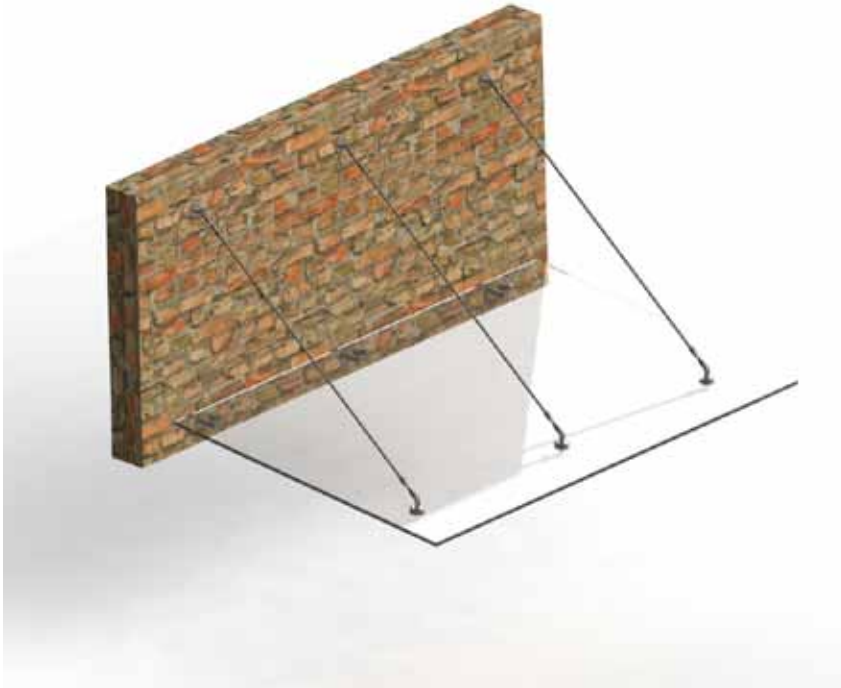

3

MODEA TOPS

גגוני זכוכית

MODEA TOPS

גגוני זכוכית מחוזקים עם מוטות נירוסטה יוצרים הגנה מפני גשם ושמש כאחד. את הגגונים אפשר לשלב מעל דלת הכניסה, ויטרינה או כהגנה מעל חלון. מערכת הגגון נבדקה ע"י הצוות הטכני של מעבדת הסטטיקה באוניברסיטת דורטמונד בגרמניה. הגגון הועמס במשקולות ועבר בהצלחה את הבדיקות השונות.

הערות:

יש אפשרות לקבל אביזרים נוספים להתאמה לקירות מסך או חיבורים כפולים לזוג מוטות. תכנון הגגון מבוצע ע"י חברת עמית מערכות בצירוף שרטוט מדויק לייצור הזכוכית והתקנת האביזרים.

קייט גגון קומפלט	1211-1400-36	תוספת לגגון כפול	קייט גגון עליון	1211-1401-36
ש 810		ש 290	ש 620	

הערות:

החברה מספקת שירות תכנון לגגון ולזכוכית-
יש למלא אחר המלצות מחלקת ההנדסה.

310±7

גגוני זכוכית | Jolly Pack

Experience the Quality.

B-4040
Pensilina Maxima

גגון חדשני מזוגג ללא מוטות.
בעל מראה נקי, רזה ואלגנטי.
עם אפשרות לתוספת תאורת LED
אינטגרלית כאופציה.