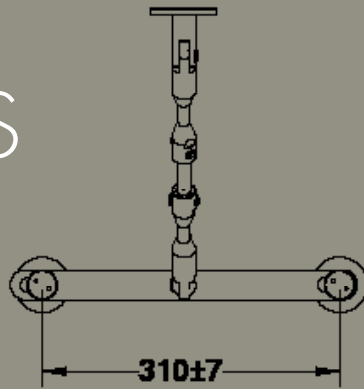

3

MODEA TOPS

גגוני זכוכית

MODEA TOPS

גגוני זכוכית מחוזקים עם מוטות נירוסטה יוצרים הגנה מפני גשם ושמש כאחד. את הגגונים אפשר לשלב מעל דלת הכניסה, ויטרינה או כהגנה מעל חלון. מערכת הגגון נבדקה ע"י הצוות הטכני של מעבדת הסטטיקה באוניברסיטת דורטמונד בגרמניה. הגגון הועמס במשקולות ועבר בהצלחה את הבדיקות השונות.

הערות:

יש אפשרות לקבל אביזרים נוספים להתאמה לקירות מסך או חיבורים כפולים לזוג מוטות. תכנון הגגון מבוצע ע"י חברת עמית מערכות בצירוף שרטוט מדויק לייצור הזכוכית והתקנת האביזרים.

קייט גגון קומפלט	1211-1400-36	תוספת לגגון כפול	קייט גגון עליון	1211-1401-36
ש 810		ש 290	ש 620	