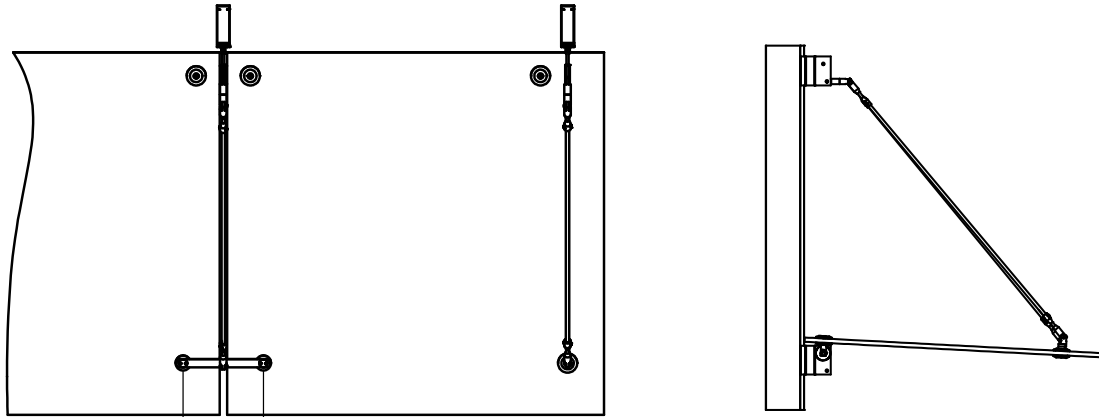

3

MODEA TOPS

גגוני זכוכית

MODEA TOPS

גגוני זכוכית מחוזקים עם מוטות נירוסטה יוצרים הגנה מפני גשם ושמש כאחד. את הגגונים אפשר לשלב מעל דלת הכניסה, ויטרינה או כהגנה מעל חלון. מערכת הגגון נבדקה ע"י הצוות הטכני של מעבדת הסטטיקה באוניברסיטת דורטמונד בגרמניה. הגגון הועמס במשקולות ועבר בהצלחה את הבדיקות השונות.

הערות:

יש אפשרות לקבל אביזרים נוספים להתאמה לקירות מסך או חיבורים כפולים לזוג מוטות. תכנון הגגון מבוצע ע"י חברת עמית מערכות בצירוף שרטוט מדויק לייצור הזכוכית והתקנת האביזרים.

קייט גגון קומפלט	1211-1400-36	תוספת לגגון כפול	קייט גגון עליון	1211-1401-36
ש 810		ש 290	ש 620	

הערות:

החברה מספקת שירות תכנון לגגון ולזכוכית-
יש למלא אחר המלצות מחלקת ההנדסה.

310±7

גגוני זכוכית | Jolly Pack

Experience the Quality.

B-4040
Pensilina Maxima

גגון חדשני מזוגג ללא מוטות.
בעל מראה נקי, רזה ואלגנטי.
עם אפשרות לתוספת תאורת LED
אינטגרלית כאופציה.