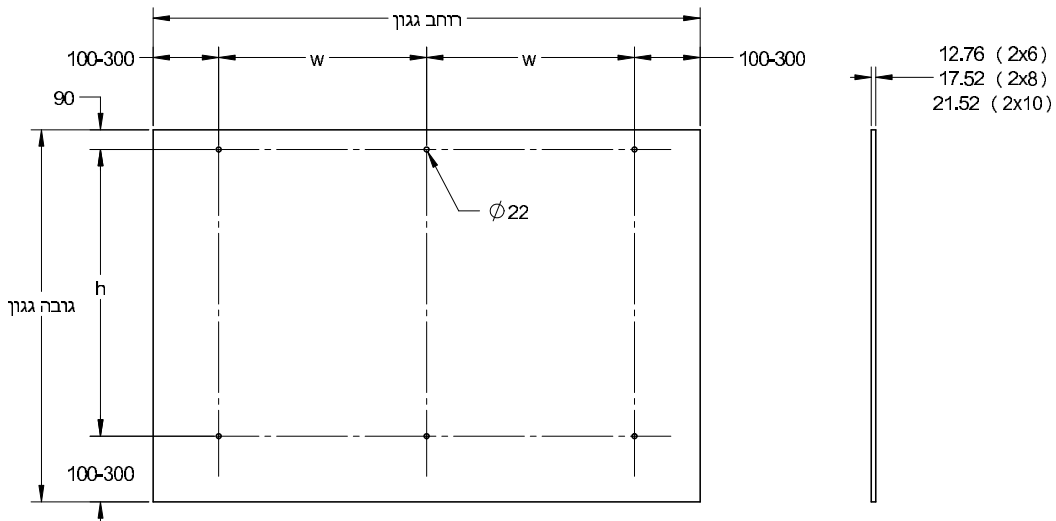

3

MODEA TOPS

גגוני זכוכית

MODEA TOPS

גגוני זכוכית מחוזקים עם מוטות נירוסטה יוצרים הגנה מפני גשם ושמש כאחד. את הגגונים אפשר לשלב מעל דלת הכניסה, ויטרינה או כהגנה מעל חלון. מערכת הגגון נבדקה ע"י הצוות הטכני של מעבדת הסטטיקה באוניברסיטת דורטמונד בגרמניה. הגגון הועמס במשקולות ועבר בהצלחה את הבדיקות השונות.

הערות:

יש אפשרות לקבל אביזרים נוספים להתאמה לקירות מסך או חיבורים כפולים לזוג מוטות. תכנון הגגון מבוצע ע"י חברת עמית מערכות בצירוף שרטוט מדויק לייצור הזכוכית והתקנת האביזרים.

קייט גגון קומפלט	1211-1400-36	תוספת לגגון כפול	קייט גגון עליון	1211-1401-36
ש 810		ש 290	ש 620	