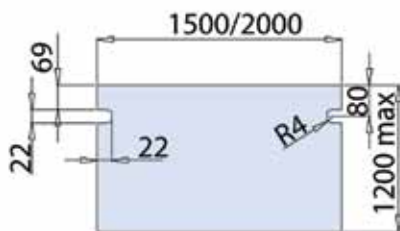

הערות:

החברה מספקת שירות תכנון לגגון ולזכוכית-
יש למלא אחר המלצות מחלקת ההנדסה.

310±7

גגוני זכוכית | Jolly Pack

Experience the Quality.

B-4040
Pensilina Maxima

גגון חדשני מזוגג ללא מוטות.
בעל מראה נקי, רזה ואלגנטי.
עם אפשרות לתוספת תאורת LED
אינטגרלית כאופציה.