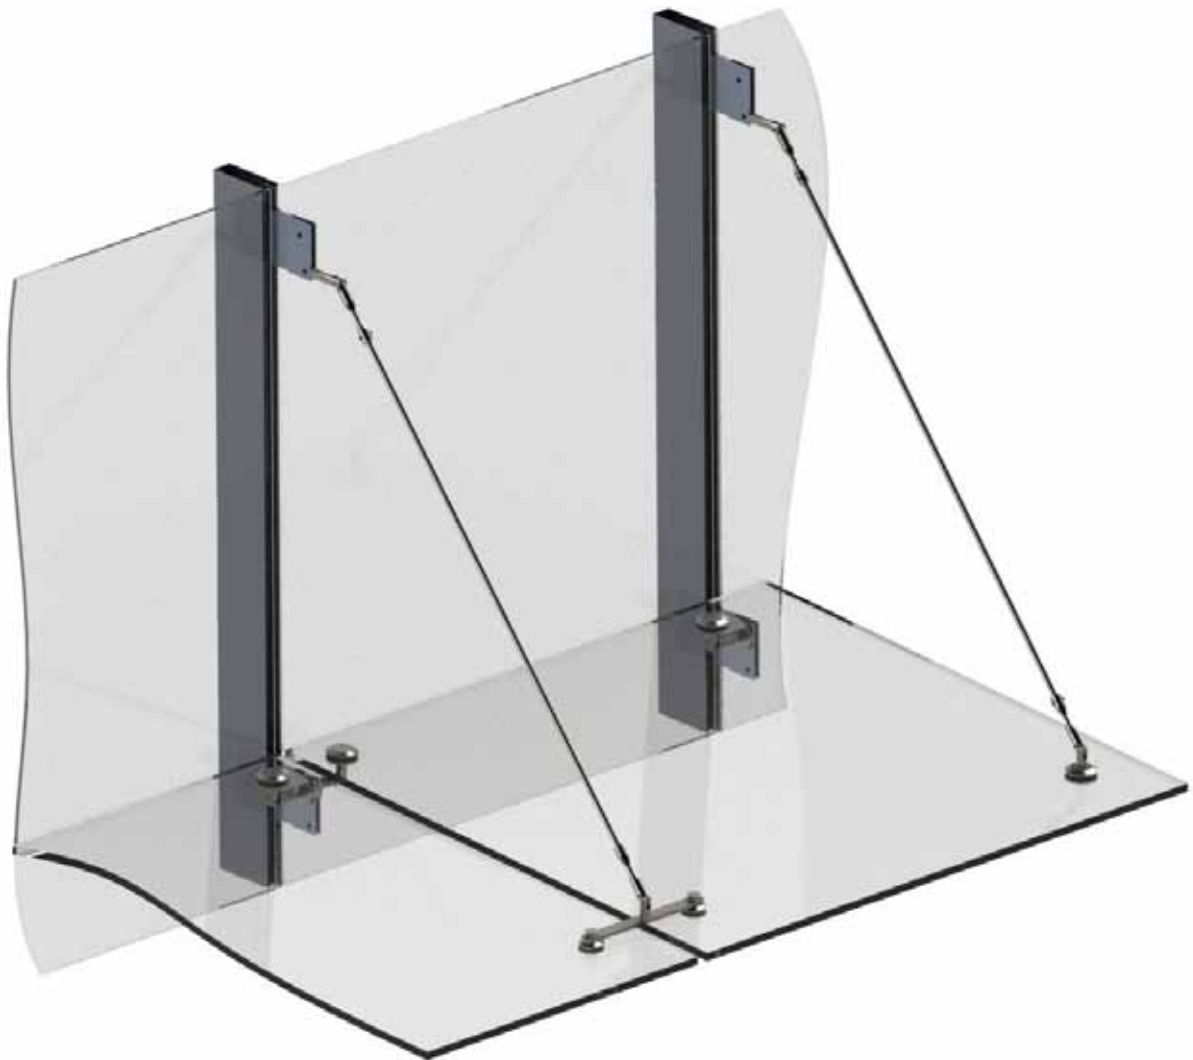

3

MODEA TOPS

גגוני זכוכית

MODEA TOPS

גגוני זכוכית מחוזקים עם מוטות נירוסטה יוצרים הגנה מפני גשם ושמש כאחד. את הגגונים אפשר לשלב מעל דלת הכניסה, ויטרינה או כהגנה מעל חלון. מערכת הגגון נבדקה ע"י הצוות הטכני של מעבדת הסטטיקה באוניברסיטת דורטמונד בגרמניה. הגגון הועמס במשקולות ועבר בהצלחה את הבדיקות השונות.

הערות:

יש אפשרות לקבל אביזרים נוספים להתאמה לקירות מסך או חיבורים כפולים לזוג מוטות. תכנון הגגון מבוצע ע"י חברת עמית מערכות בצירוף שרטוט מדויק לייצור הזכוכית והתקנת האביזרים.

קייט גגון קומפלט	1211-1400-36	תוספת לגגון כפול	קייט גגון עליון	1211-1401-36
ש 810		ש 290	ש 620	

הערות:

החברה מספקת שירות תכנון לגגון ולזכוכית-
יש למלא אחר המלצות מחלקת ההנדסה.

310±7

גגוני זכוכית | Jolly Pack

Experience the Quality.

B-4040
Pensilina Maxima

גגון חדשני מזוגג ללא מוטות.
בעל מראה נקי, רזה ואלגנטי.
עם אפשרות לתוספת תאורת LED
אינטגרלית כאופציה.