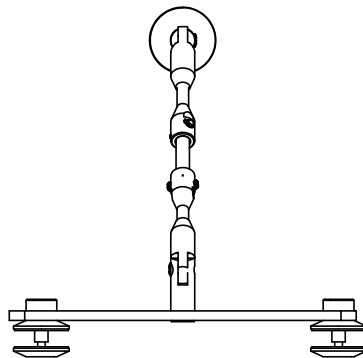

3

MODEA TOPS

גגוני זכוכית

MODEA TOPS

גגוני זכוכית מחוזקים עם מוטות נירוסטה יוצרים הגנה מפני גשם ושמש כאחד. את הגגונים אפשר לשלב מעל דלת הכניסה, ויטרינה או כהגנה מעל חלון. מערכת הגגון נבדקה ע"י הצוות הטכני של מעבדת הסטטיקה באוניברסיטת דורטמונד בגרמניה. הגגון הועמס במשקולות ועבר בהצלחה את הבדיקות השונות.

הערות:

יש אפשרות לקבל אביזרים נוספים להתאמה לקירות מסך או חיבורים כפולים לזוג מוטות. תכנון הגגון מבוצע ע"י חברת עמית מערכות בצירוף שרטוט מדויק לייצור הזכוכית והתקנת האביזרים.

קייט גגון קומפלט	1211-1400-36	תוספת לגגון כפול	קייט גגון עליון	1211-1401-36
ש 810		ש 290	ש 620	

הערות:

החברה מספקת שירות תכנון לגגון ולזכוכית-
יש למלא אחר המלצות מחלקת ההנדסה.

310±7

גגוני זכוכית | Jolly Pack

Experience the Quality.

B-4040
Pensilina Maxima

גגון חדשני מזוגג ללא מוטות.
בעל מראה נקי, רזה ואלגנטי.
עם אפשרות לתוספת תאורת LED
אינטגרלית כאופציה.