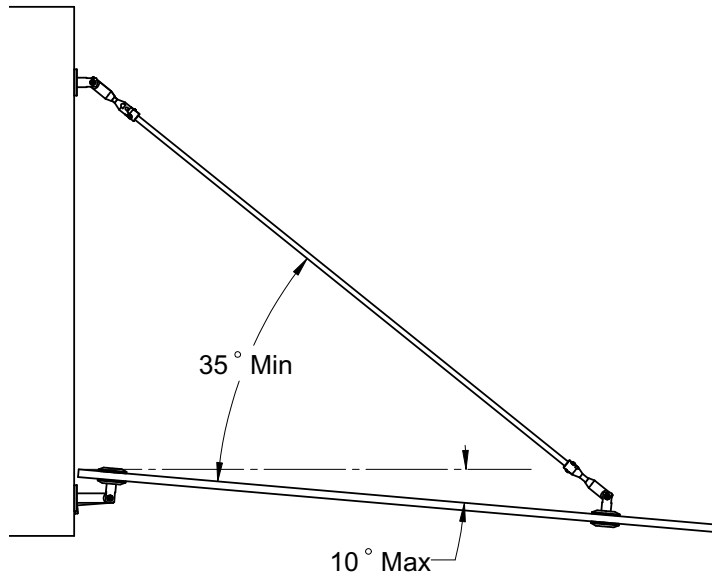

3

MODEA TOPS

גגוני זכוכית

MODEA TOPS

גגוני זכוכית מחוזקים עם מוטות נירוסטה יוצרים הגנה מפני גשם ושמש כאחד. את הגגונים אפשר לשלב מעל דלת הכניסה, ויטרינה או כהגנה מעל חלון. מערכת הגגון נבדקה ע"י הצוות הטכני של מעבדת הסטטיקה באוניברסיטת דורטמונד בגרמניה. הגגון הועמס במשקולות ועבר בהצלחה את הבדיקות השונות.

הערות:

יש אפשרות לקבל אביזרים נוספים להתאמה לקירות מסך או חיבורים כפולים לזוג מוטות. תכנון הגגון מבוצע ע"י חברת עמית מערכות בצירוף שרטוט מדויק לייצור הזכוכית והתקנת האביזרים.

קייט גגון קומפלט	1211-1400-36	תוספת לגגון כפול	קייט גגון עליון	1211-1401-36
ש 810		ש 290	ש 620	