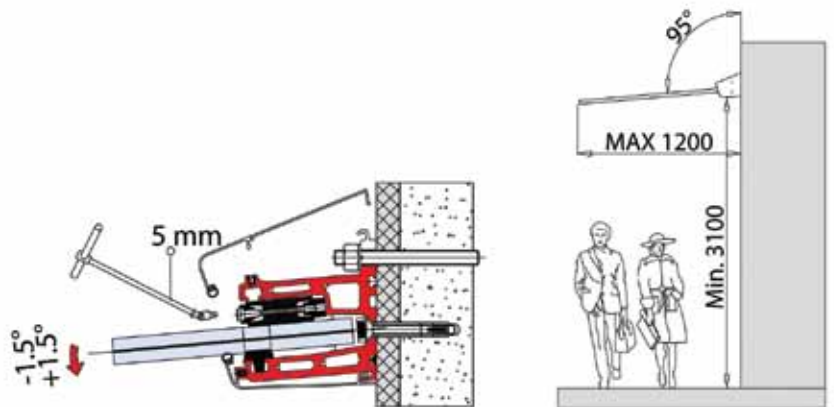

הערות:

החברה מספקת שירות תכנון לגגון ולזכוכית-
יש למלא אחר המלצות מחלקת ההנדסה.

310±7

גגוני זכוכית | Jolly Pack

Experience the Quality.

B-4040
Pensilina Maxima

גגון חדשני מזוגג ללא מוטות.
בעל מראה נקי, רזה ואלגנטי.
עם אפשרות לתוספת תאורת LED
אינטגרלית כאופציה.