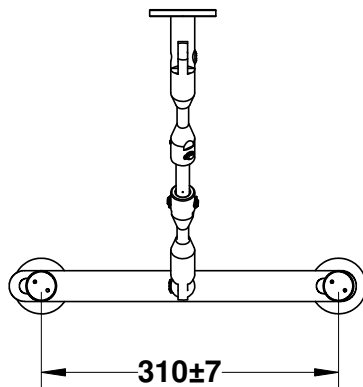

הערות:

יש אפשרות לקבל אביזרים נוספים להתאמה לקירות מסך או חיבורים כפולים לזוג מוטות. תכנון הגגון מבוצע ע"י חברת עמית מערכות בצירוף שרטוט מדויק לייצור הזכוכית והתקנת האביזרים.

קייט גגון קומפלט	1211-1400-36	תוספת לגגון כפול	קייט גגון עליון	1211-1401-36
ש 810		ש 290	ש 620	

הערות:

החברה מספקת שירות תכנון לגגון ולזכוכית-
יש למלא אחר המלצות מחלקת ההנדסה.

310±7

גגוני זכוכית | Jolly Pack

Experience the Quality.

B-4040
Pensilina Maxima

גגון חדשני מזוגג ללא מוטות.
בעל מראה נקי, רזה ואלגנטי.
עם אפשרות לתוספת תאורת LED
אינטגרלית כאופציה.