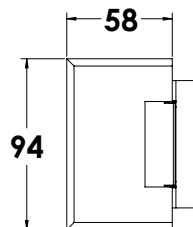

נגדי חשמלי לזכוכית למנעול Gallery

מחיר נטו ש" 490 טבעי 0541-5101-01
ש" 490 נירוסטה 0541-5101-02

מנעול	Business Line
ימין שמאל	

שנ 480 ימין | טבעי 60007827
 שנ 480 שמאל | טבעי 60009060

שנ 115 ידית 221040000112