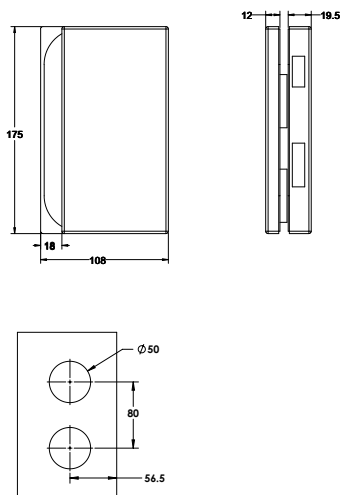

נגדי חשמלי לזכוכית למנעול Gallery

מחיר נטו ש" 490 טבעי 0541-5101-01
ש" 490 נירוסטה 0541-5101-02

מנעול	Business Line
ימין שמאל	

שנ 480 ימין | טבעי 60007827
 שנ 480 שמאל | טבעי 60009060

שנ 115 ידית 221040000112