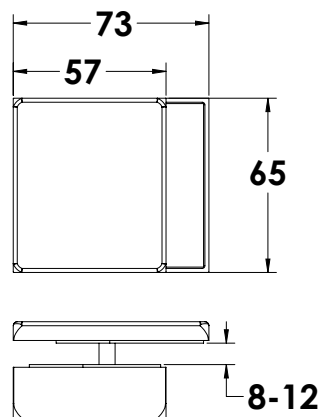

מנעולים וידיות לדלתות ציר מזכוכית מחוסמת

מנעול Gallery C עם ידית תפוח

טובעי 0561-1025-01 ש"נ 120

הערות:

המחיר הוא לתוספת ידית התפוח

נגדי לקבוע זכוכית Gallery C

טובעי 0533-1022-01 ש"נ 95
טובעי 0533-1022-02 ש"נ 115 נירוטטה