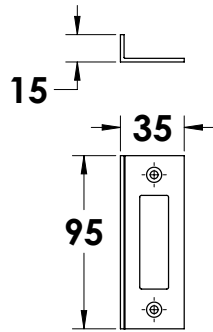

אביזרים נגדיים למנעולי GALLERY

פלטת נעילה עם מעצור

ש" 16 טבעי 0572-1035-01
ש" 16 נירוסטה 0572-1028-02

נגדי חשמל למשקוף