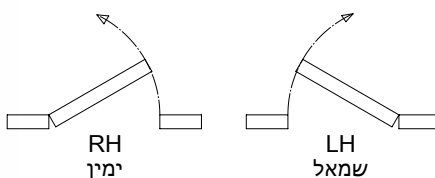

מנעולים וידיות לזכוכית מחוסמת לידיות ולדלתות ציר מזכוכית מחוסמת