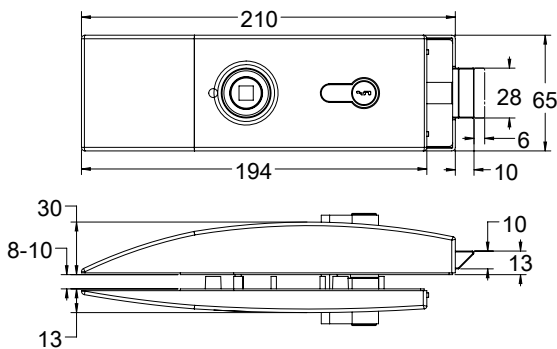

Gallery A מנעולים עם ידית מנוף

Experience the Quality.

GALLERY A דורה חדשנית.

עיצוב מרהיב ביופיו.

סדרת GALLERY A משלבת מנעולים וצירים

לדלתות פנימיות, מגוון אביזרים לדלתות.

ניתן לקבל את האביזרים בגמר טבעי

ותואם נירוסטה.

מנעול Gallery A

טבעי 0513-1011-01 ש"ר 410
נירוסטה עם ידית 0513-1011-02 ש"ר 450

נגדי לקבוע זכוכית Gallery R

טבעי 0523-1022-01 ש"ר 95
גימור נירוסטה 0523-1022-02 ש"ר 115