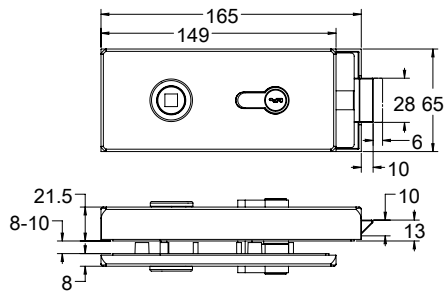

SWING & SLIDE

מנועלים וידיית לדלתות ציר מכוכות מוסמת מנועלים וידיית לדלתות ציר מכוכות מוסמת

Experience the Quality.

MODEA
By Amit Systems

Gallery C מנעולים עם ידית מנוף

מנעול Gallery C

טובעי 0533-1011-01 ש"נ 390
טובעי 0533-1011-02 ש"נ 430 נירוטטה