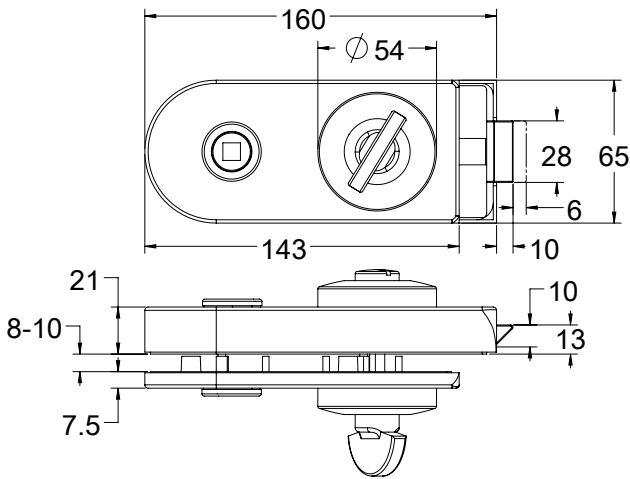

Experience the Quality.

מנעול תפוס | פנוי

טל 420 טבעי 0524-1023-01
טל 420 נירוסטה 0524-1023-02

מנעולים וידיות לדלתות ציר מזכוכית ממוסמת מנעולים וידיות סילימס מנעולים וידיות לדלתות ציר מזכוכית ממוסמת