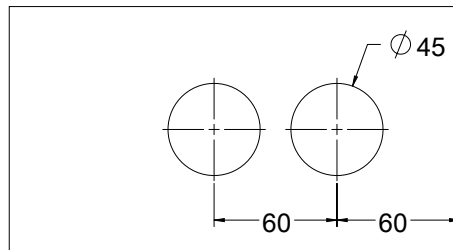

SWING & SLIDE

מנועלים וידיית לדלתות ציר מכוכות מוסמת מנועלים וידיית לדלתות ציר מכוכות מוסמת

Experience the Quality.

MODEA
By Amit Systems

Gallery C מנעולים עם ידית מנוף

מנעול Gallery C

טובעי 0533-1011-01 ש"נ 390
טובעי 0533-1011-02 ש"נ 430 נירוטטה