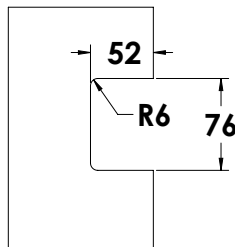

נגדי חשמלי לזכוכית למנעול Gallery

מחיר נטו ש" 490 טבעי 0541-5101-01
ש" 490 נירוסטה 0541-5101-02

מנעול	Business Line
ימין שמאל	

שנ 480 ימין | טבעי 60007827
 שנ 480 שמאל | טבעי 60009060

שנ 115 ידית 221040000112