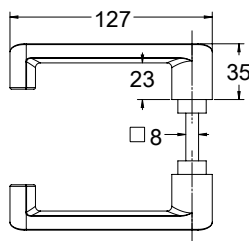

הערות:

התפוח מסתובב על ריק ולא ניתן לפתוח מבחוץ.

גלריה R ידית (חלק חילוף)

ש"ח 140 טב"ע 0561-1020-01
ש"ח 150 גימור נירוטטה 0561-1020-02

גלריה A לידית למנעול (חלק חילוף)

ש"ח 165 טב"ע 0561-1015-01
ש"ח 175 נירוטטה 0561-1015-02