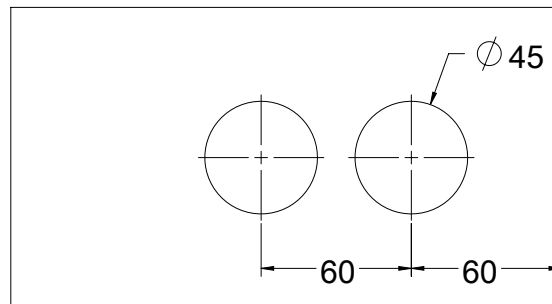

Gallery A מנעולים עם ידית מנוף

Experience the Quality.

GALLERY A דורה חדשנית.

עיצוב מרהיב ביופיו.

סדרת GALLERY A משלבת מנעולים וצירים

לדלתות פנימיות, מגוון אביזרים לדלתות.

ניתן לקבל את האביזרים בגמר טבעי

ותואם נירוסטה.

מנעול Gallery A

טבעי 0513-1011-01 ש"ר 410
נירוסטה עם ידית 0513-1011-02 ש"ר 450

נגדי לקבוע זכוכית Gallery R

טבעי 0523-1022-01 ש"ר 95
גימור נירוסטה 0523-1022-02 ש"ר 115