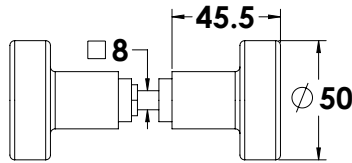

Experience the Quality.

MODEA
By Amit Systems

גלריה לידיות למנעולים סדרת

תוספת מחיר לידית תפוח

ש"ח 120 טב"ע 0561-1025-01

תוספת מחיר לידית כפתור קוביניציה

ש"ח 142 טב"ע 0561-1030-01
ש"ח 142 נירוטטה 0561-1030-02