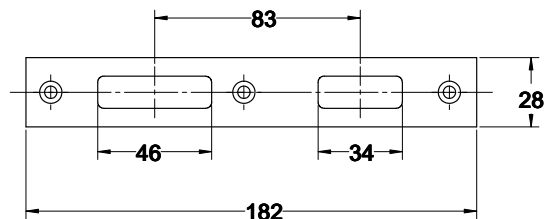

מנעולים וידיות לדלתות ציר הזכוכית מוסמכת מנעולים וידיות לדלתות ציר הזכוכית מוסמכת מנעולים וידיות לדלתות ציר הזכוכית מוסמכת