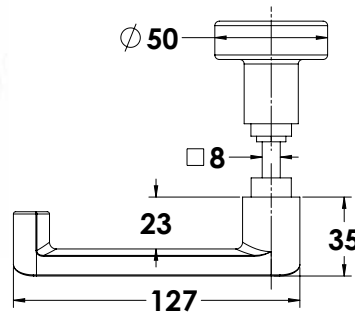

הערות:

התפוח מסתובב על ריק ולא ניתן לפתוח מבחוץ.

גלריה R ידית (חלק חילוף)

ש"ח 140 טב"ע 0561-1020-01
ש"ח 150 גימור נירוטטה 0561-1020-02

גלריה A לידית למנעול (חלק חילוף)

ש"ח 165 טב"ע 0561-1015-01
ש"ח 175 נירוטטה 0561-1015-02