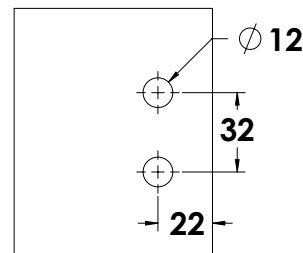

מנעולים וידיות לדלתות ציר מוכונות מוסמכות מוצגות