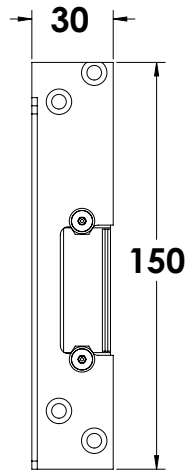

ש" 110 N.C. טבעי 0541-5106-01

נגדי חשמלי לזכוכית למנעול Gallery