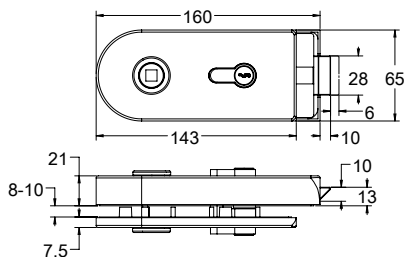

5

MODEA SWING & SLIDE

מנעולים וידיות לדלתות צ'יז
מזכוכית מחוסמת

Gallery R מנעולים עם ידית מנוף

מנעול Gallery R

טובעי 0523-1011-01 ש"ח 390
 נירוטטה 0523-1011-02 ש"ח 430

מנעול Gallery R עם ידית תפוח

ידית 0561-1025-01 ש"ח 120