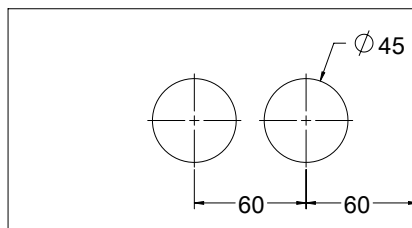

5

MODEA SWING & SLIDE

מנעולים וידיות לדלתות צ'יז
מזכוכית מחוסמת

Gallery R מנעולים עם ידית מנוף

מנעול Gallery R

טובעי 0523-1011-01 ש"ח 390
 נירוטטה 0523-1011-02 ש"ח 430

מנעול Gallery R עם ידית תפוח

ידית 0561-1025-01 ש"ח 120