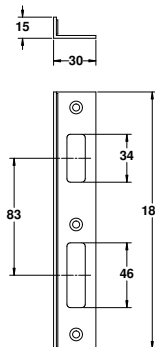

פלטת נעילה עם מעצור למנעול Business

ש"ס 89

0553-0020-00

פלטת נעילה ללא מעצור למנעול Business

ש"ס 79

0553-0010-00