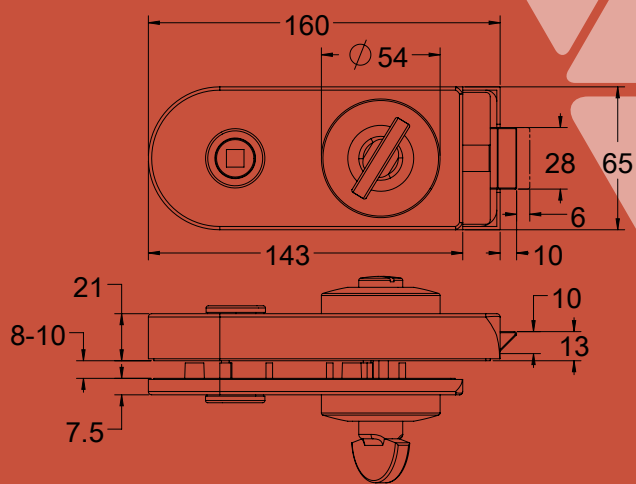

5

MODEA SWING & SLIDE

מנעולים וידיות לדלתות צ'יז
מזכוכית מחוסמת

Gallery R מנעולים עם ידית מנוף

מנעול Gallery R

טובעי 0523-1011-01 ש"ח 390
 נירוטטה 0523-1011-02 ש"ח 430

מנעול Gallery R עם ידית תפוח

ידית 0561-1025-01 ש"ח 120