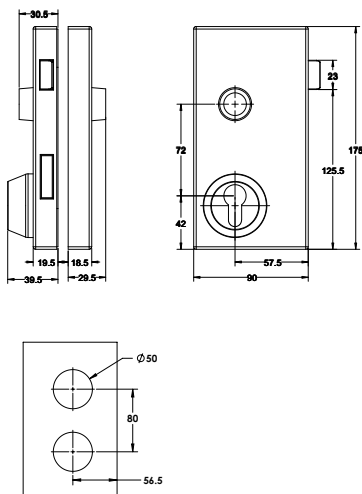

הערות:

התפוח מסתובב על ריק ולא ניתן לפתוח מבחוץ.

גלריה R ידית (חלק חילוף)

ש"ח 140 טב"ע 0561-1020-01
ש"ח 150 גימור נירוטטה 0561-1020-02

גלריה A לידית למנעול (חלק חילוף)

ש"ח 165 טב"ע 0561-1015-01
ש"ח 175 נירוטטה 0561-1015-02

נגדי חשמלי לזכוכית למנעול Gallery

מחיר נטו ש" 490 טבעי 0541-5101-01
ש" 490 נירוסטה 0541-5101-02

מנעול	Business Line
ימין שמאל	

שנ 480 ימין | טבעי 60007827
 שנ 480 שמאל | טבעי 60009060

שנ 115 ידית 221040000112