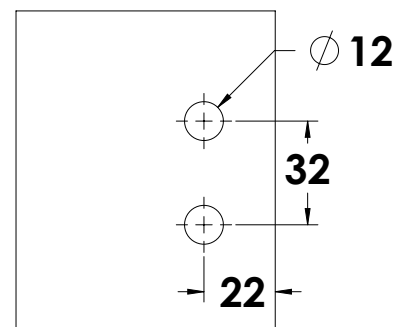

מנעולים וידיות לדלתות ציר מזכוכית מחוסמת

מנעול Gallery C עם ידית תפוח

טובעי 0561-1025-01 ש"נ 120

הערות:

המחיר הוא לתוספת ידית התפוח

נגדי לקבוע זכוכית Gallery C

טובעי 0533-1022-01 ש"נ 95
טובעי 0533-1022-02 ש"נ 115 נירוטטה