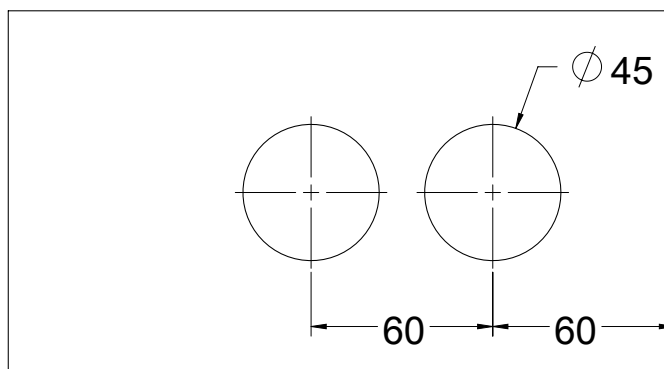

מנעולים וידיות לדלתות ציר מזכוכית מחוסמת מנעולים וידיות לדלתות ציר מזכוכית מחוסמת מנעולים וידיות לדלתות ציר מזכוכית מחוסמת