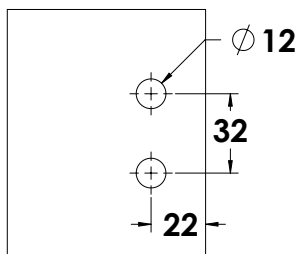

נגדי לקבוע זכוכית Gallery R

טובעי 0523-1022-01 ש"ח 95
נירוטטה 0523-1022-02 ש"ח 145

מנעולים וידיות לדלתות ציר מזכוכית מחוסמת מנעולים וידיות לדלתות ציר מזכוכית מחוסמת מנעולים וידיות לדלתות ציר מזכוכית מחוסמת