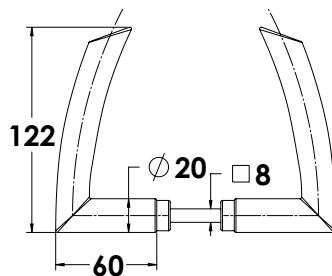

הערות:

התפוח מסתובב על ריק ולא ניתן לפתוח מבחוץ.

גלריה R ידית (חלק חילוף)

ש"ח 140 טב"ע 0561-1020-01
ש"ח 150 גימור נירוטטה 0561-1020-02

גלריה A לידית למנעול (חלק חילוף)

ש"ח 165 טב"ע 0561-1015-01
ש"ח 175 נירוטטה 0561-1015-02