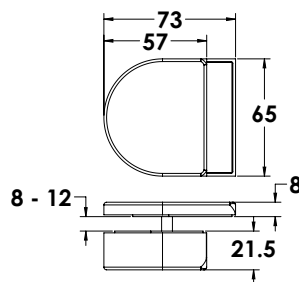

מנעולים וידיות לדלתות ציר מוכונות מוסמכות מוצגות