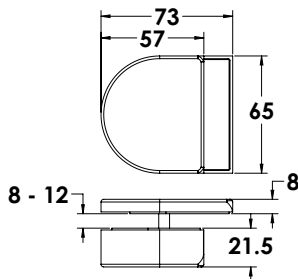

נגדי לקבוע זכוכית Gallery R

טובעי 0523-1022-01 ש"ח 95
נירוטטה 0523-1022-02 ש"ח 145

מנעולים וידיות לדלתות ציר מזכוכית מחוסמת מנעולים וידיות לדלתות ציר מזכוכית מחוסמת מנעולים וידיות לדלתות ציר מזכוכית מחוסמת