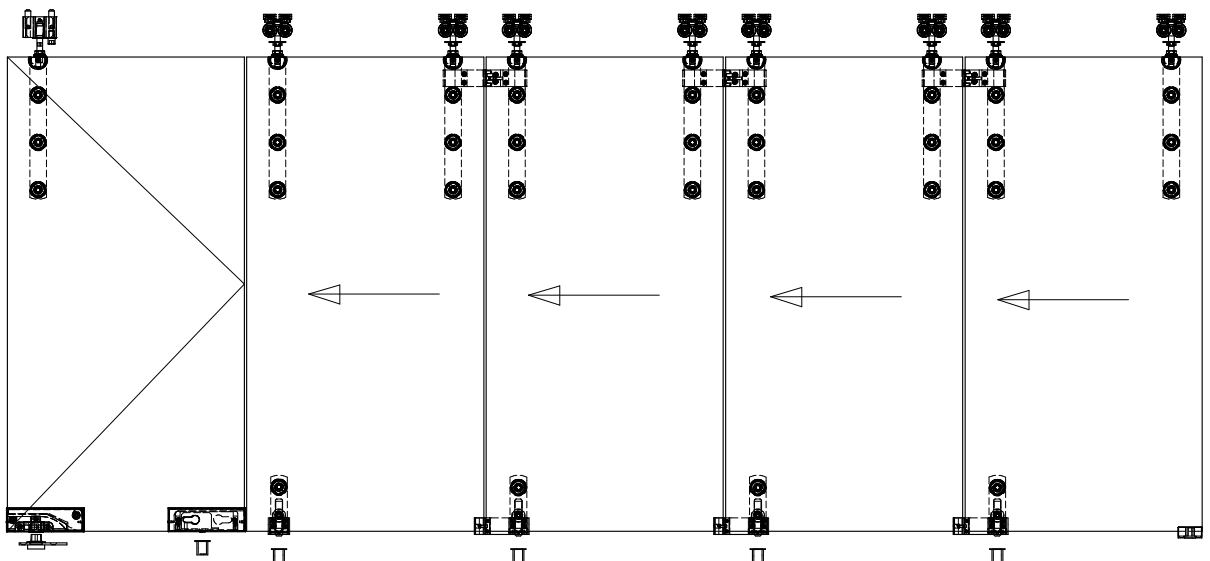

MODEA SWING & SLIDE

SWING & SLIDE

SECTION A-A
SCALE 1:2

אביזרים לדלתות נאספות TRIPLE POINT

Experience
the Quality.

קיסים לנאספות TRIPELE POINT

דלתות נאספות לניס SWING & SLIDE MODEA

אביזרים לדלתות נאספות
SW TRIPLE POINT

מתלה TRIPLE POINT

נירוסטה 0901-2300-01

ברית נירוסטה

ימין 0901-4001-01

שמאל 0901-4002-01

ימין

עיוור

ציר תחתון

0121-1010-00

טבעי 0121-1010-01

נירוסטה 0121-1010-02

מנועל פינתי

0121-1049-00

טבעי 0121-1049-01

נירוסטה 0121-1049-02

אביזרים לדלתות נאספות SW DOUBLE POINT

דלתות נאספות לכיס סדרת SWR סנדל 76.5 | סדרה SWRH סנדל 100 מ"מ

קיטים לנאספות SWRH

- קיט לדלת ציר ראשונה
- קיט לדלת שניה
- קיט לכנף סטנדרטית
- קיט לכנף אחרונה
- מסילה
- אזור איסוף מקביל
- אזור איסוף ניצב

Experience the Quality.