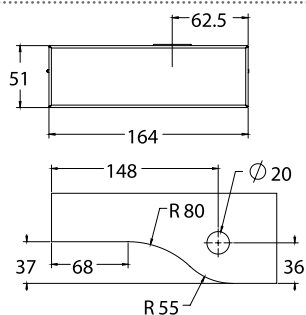

אביזרים לדלתות נאספות
SW TRIPLE POINT

מתלה TRIPLE POINT

נירוסטה 0901-2300-01

ברית נירוסטה

ימין 0901-4001-01

שמאל 0901-4002-01

ציר תחתון

0121-1010-00

טבעי 0121-1010-01

נירוסטה 0121-1010-02

מנועל פינתי

0121-1049-00

טבעי 0121-1049-01

נירוסטה 0121-1049-02