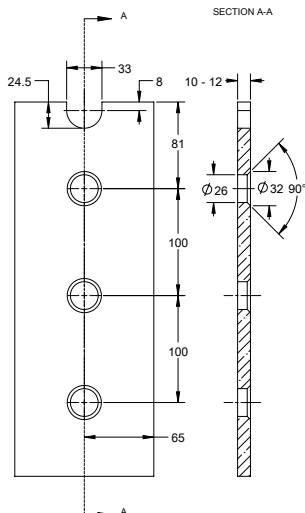

מתלה TRIPLE POINT

נירוסטה 0901-2300-01

ברית נירוסטה

ימין 0901-4001-01

שמאל 0901-4002-01

ימין

עיוור

ציר תחתון

בריה עיוור ימין | שמאל

בריה נקבה

בריה זכר

דלתות נאספות לרכיב SWING & SLIDE MODEA

SECTION A-A
SCALE 1 : 2

עם ציר קבוע בקצה

דלתות נאספות לרכיב SWING & SLIDE MODEA