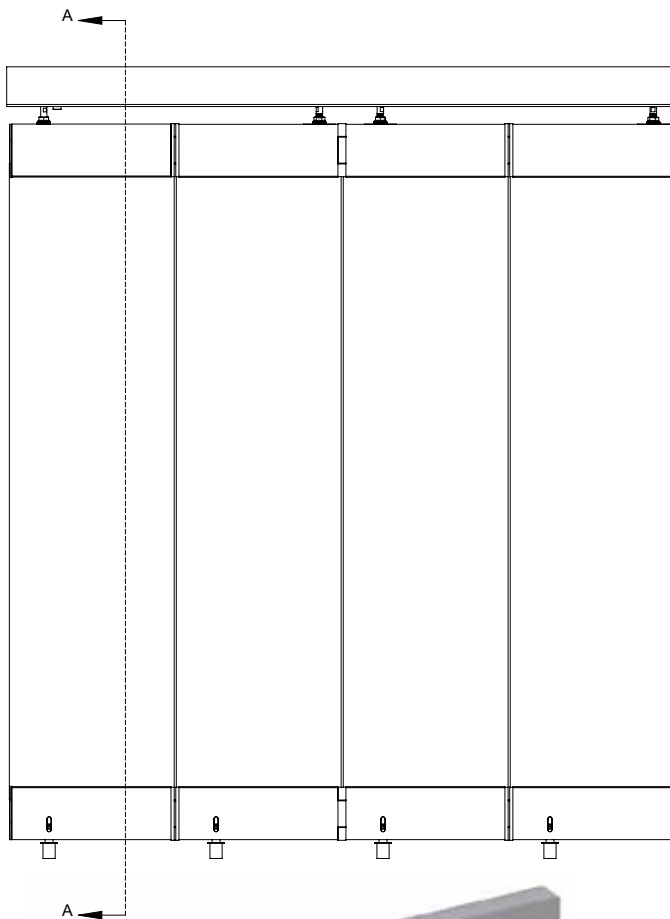

דלתות נאספות לכיס סדרת SWR סנדל 76.5 | סדרה SWRH סנדל 100 מ"מ

קיטים לנאספות SWRH

- קיט לדלת ציר ראשונה
- קיט לדלת שניה
- קיט לכנף סטנדרטית
- קיט לכנף אחרונה
- מסילה
- אזור איסוף מקביל
- אזור איסוף ניצב

Experience the Quality.

בריה עיוור ימין | שמאל

בריה נקבה

בריה זכר

דלתות נאספות לרכיב SWING & SLIDE MODEA

SECTION A-A
SCALE 1 : 2

עם ציר קבוע בקצה

דלתות נאספות לרכיב SWING & SLIDE MODEA