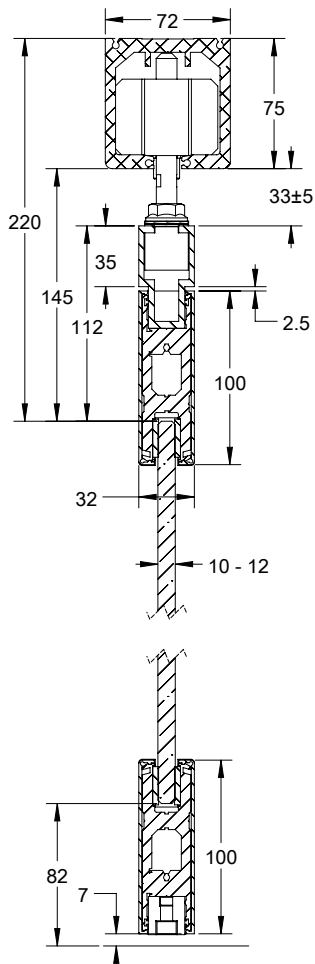

מתלה TRIPLE POINT

נירוסטה 0901-2300-01

ברית נירוסטה

ימין 0901-4001-01

שמאל 0901-4002-01

ימין

עיוור

ציר תחתון

דלתות נאספות לכיס סדרת SWR סנדל 76.5 | סדרה SWRH סנדל 100 מ"מ

קיטים לנאספות SWRH

- קיט לדלת ציר ראשונה
- קיט לדלת שניה
- קיט לכנף סטנדרטית
- קיט לכנף אחרונה
- מסילה
- אזור איסוף מקביל
- אזור איסוף ניצב

Experience the Quality.

בריה עיוור ימין | שמאל

בריה נקבה

בריה זכר

דלתות נאספות לרכיב SWING & SLIDE MODEA

SECTION A-A
SCALE 1 : 2

עם ציר קבוע בקצה

דלתות נאספות לרכיב SWING & SLIDE MODEA