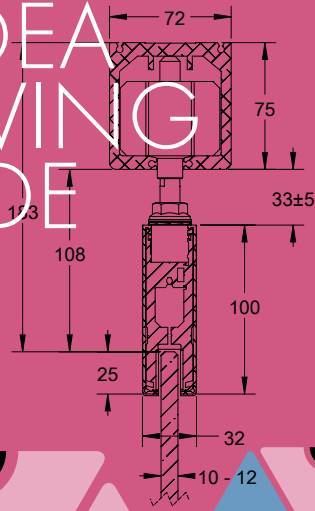

MODEA SWING & SLIDE

SWING & SLIDE

SECTION A-A
SCALE 1:2

אביזרים לדלתות נאספות TRIPLE POINT

Experience
the Quality.

קיסים לנאספות TRIPELE POINT

דלתות נאספות לניס SWING & SLIDE MODEA

אביזרים לדלתות נאספות
SW TRIPLE POINT

מתלה TRIPLE POINT

נירוסטה 0901-2300-01

ברית נירוסטה

ימין 0901-4001-01

שמאל 0901-4002-01

ימין

עיוור

ציר תחתון

בריה עיוור ימין | שמאל

בריה נקבה

בריה זכר

דלתות נאספות לרכיב SWING & SLIDE MODEA

SECTION A-A
SCALE 1 : 2

עם ציר קבוע בקצה

דלתות נאספות לרכיב SWING & SLIDE MODEA