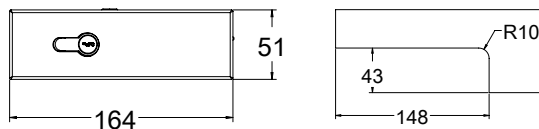

שמאל 0901-4002-01

ימין

עיוור

ציר תחתון
טבעי | נירוסטה

0121-1010-00

מנעול פינתי
טבעי | נירוסטה

0121-1049-00

דלתות נאספות לסיס SWING & SLIDE MODEA