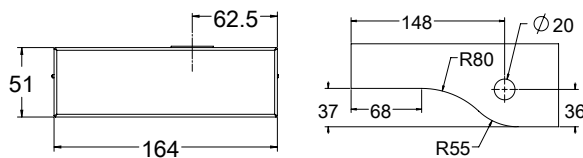

מנעול פינתי
טבעי | נירוסטה

0121-1049-00