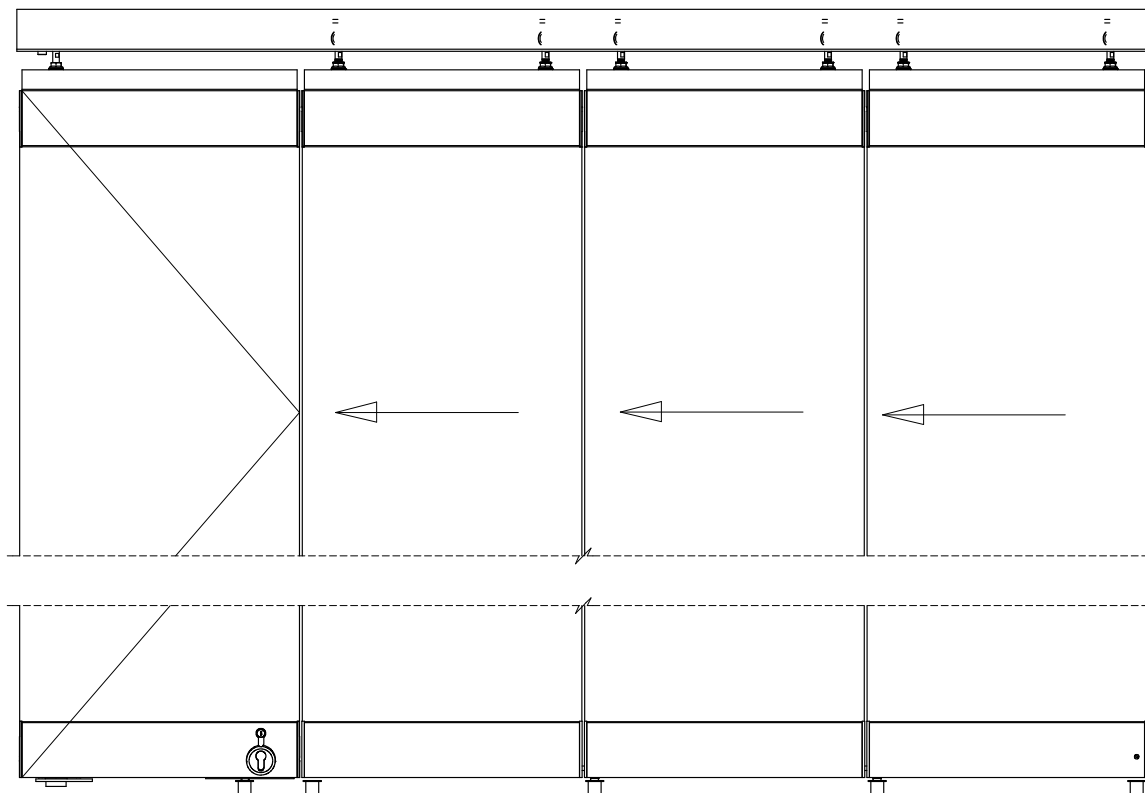

דלתות נאספות לכיס סדרת SWR סנדל 76.5 | סדרה SWRH סנדל 100 מ"מ

קיטים לנאספות SWRH

- קיט לדלת ציר ראשונה
- קיט לדלת שניה
- קיט לכנף סטנדרטית
- קיט לכנף אחרונה
- מסילה
- אזור איסוף מקביל
- אזור איסוף ניצב

Experience the Quality.

בריה עיוור ימין | שמאל

בריה נקבה

בריה זכר

דלתות נאספות לרכיב SWING & SLIDE MODEA

SECTION A-A
SCALE 1 : 2

עם ציר קבוע בקצה

דלתות נאספות לרכיב SWING & SLIDE MODEA