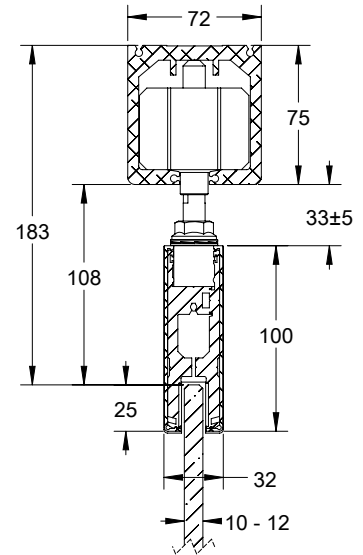

דלתות נאספות לכיס סדרת SWR סנדל 76.5 | סדרה SWRH סנדל 100 מ"מ

קיטים לנאספות SWRH

- קיט לדלת ציר ראשונה
- קיט לדלת שניה
- קיט לכנף סטנדרטית
- קיט לכנף אחרונה
- מסילה
- אזור איסוף מקביל
- אזור איסוף ניצב

Experience the Quality.

בריה עיוור ימין | שמאל

בריה נקבה

בריה זכר

דלתות נאספות לרכיב SWING & SLIDE MODEA

SECTION A-A
SCALE 1 : 2

עם ציר קבוע בקצה

דלתות נאספות לרכיב SWING & SLIDE MODEA