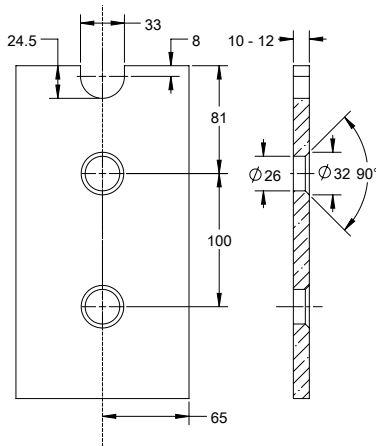

Experience the Quality.

DOUBLE POINT חתלה

נירוסטה 0901-2200-01

ברית נירוסטה

ימין 0901-4001-01

שמאל 0901-4002-01