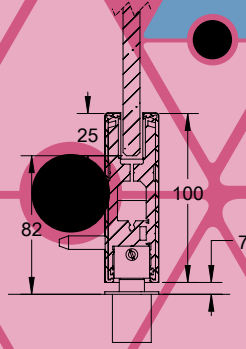

MODEA SWING & SLIDE

SWING & SLIDE

SECTION A-A
SCALE 1:2

אביזרים לדלתות נאספות TRIPLE POINT

Experience
the Quality.

קיסים לנאספות TRIPELE POINT

דלתות נאספות לניס SWING & SLIDE MODEA

אביזרים לדלתות נאספות
SW TRIPLE POINT

מתלה TRIPLE POINT

נירוסטה 0901-2300-01

ברית נירוסטה

ימין 0901-4001-01

שמאל 0901-4002-01

ימין

עיוור

ציר תחתון

בריה עיוור ימין | שמאל

בריה נקבה

בריה זכר

דלתות נאספות לרכיב SWING & SLIDE MODEA

SECTION A-A
SCALE 1 : 2

עם ציר קבוע בקצה

דלתות נאספות לרכיב SWING & SLIDE MODEA