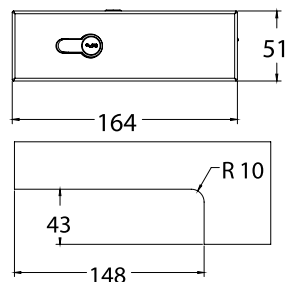

מנועל פינתי

0121-1049-00

טבעי 0121-1049-01

נירוסטה 0121-1049-02