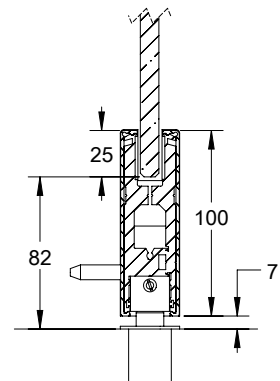

דלתות נאספות לכיס סדרת SWR סנדל 76.5 | סדרה SWRH סנדל 100 מ"מ

קיטים לנאספות SWRH

- קיט לדלת ציר ראשונה
- קיט לדלת שניה
- קיט לכנף סטנדרטית
- קיט לכנף אחרונה
- מסילה
- אזור איסוף מקביל
- אזור איסוף ניצב

Experience the Quality.

בריה עיוור ימין | שמאל

בריה נקבה

בריה זכר

דלתות נאספות לרכיב SWING & SLIDE MODEA

SECTION A-A
SCALE 1 : 2

עם ציר קבוע בקצה

דלתות נאספות לרכיב SWING & SLIDE MODEA