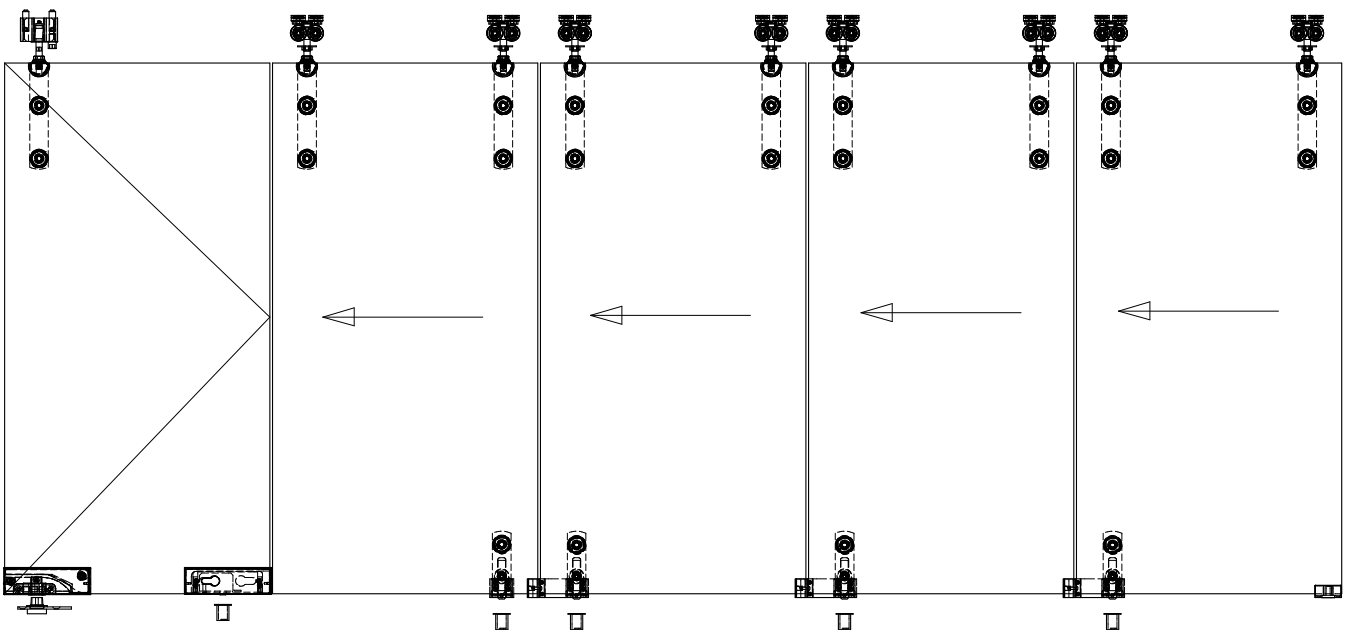

דלתות נאספות לניס SWING & SLIDE MODEA