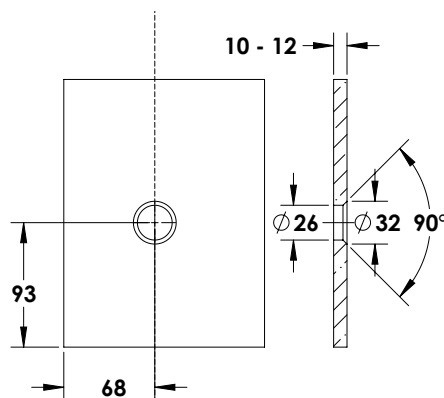

ציר תחתון
טבעי | נירוסטה

0121-1010-00