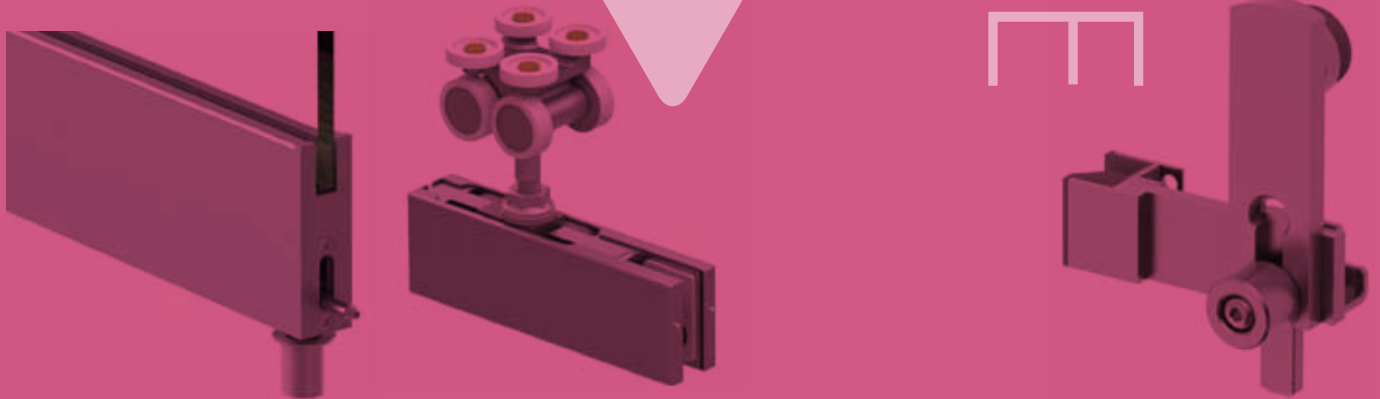

MODEA SWING & SLIDE

SWING & SLIDE

SECTION A-A
SCALE 1:2

אביזרים לדלתות נאספות TRIPLE POINT

Experience
the Quality.

קיסים לנאספות TRIPELE POINT

דלתות נאספות לניס SWING & SLIDE MODEA

אביזרים לדלתות נאספות
SW TRIPLE POINT

מתלה TRIPLE POINT

נירוסטה 0901-2300-01

ברית נירוסטה

ימין 0901-4001-01

שמאל 0901-4002-01

ימין

עיוור

ציר תחתון