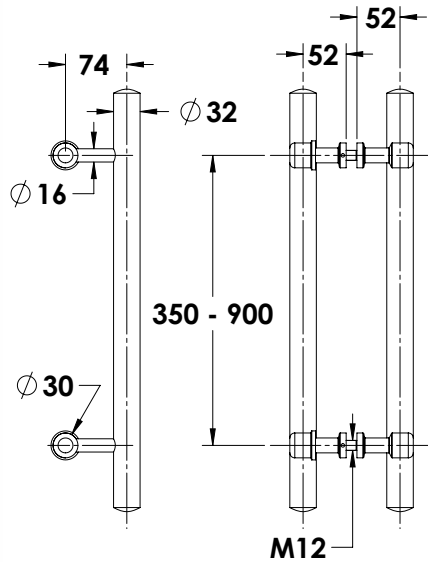

ידיות ישרות לדלתות אלומיניום, ברזל, אש, עץ וזכוכית

Experience the Quality.

MODEA
By Amit Systems

ידית POWER ישרה
נירוסטה 316

0716-7041-36

- אורך 200-500 מ"מ ש"ח 140
- אורך 600-1000 מ"מ ש"ח 164
- אורך 1100-1500 מ"מ ש"ח 249
- אורך 1600-2000 מ"מ ש"ח 299
- אורך 2100-3000 מ"מ ש"ח 399

SECTION A-A

ידיות משיכה לדלתות זכוכית | אלומיניום | עץ | ברזל

ידיות מוסטות לדלתות אלומיניום, ברזל, אש, עץ וזכוכית

ידית מוסטת POWER 316
נירוסטה

0716-7042-36

ש"ח 140	אורך 200-500 מ"מ
ש"ח 164	אורך 600-1000 מ"מ
ש"ח 249	אורך 1100-1500 מ"מ
ש"ח 299	אורך 1600-2000 מ"מ
ש"ח 399	אורך 2100-3000 מ"מ

ידיות משיכה לדלתות זכוכית | אלומיניום | עץ | ברזל

ידיות צינור מוסטות

Experience the Quality.

ידיות מוסטות קוטר 32 מ"מ

הערות:

מגיע עם ברגים ארוכים לדלתות אלומיניום כסטנדרט.

מחירון נטו	ידית דו צדדית לדלתות אלומיניום		מק"ט
מחיר	אורך בס"מ	אורך בס"מ	
₪ 170	35	50	0712-2050-16
₪ 190	50	70	0712-2070-16
₪ 210	70	100	0712-2100-16
₪ 252	90	120	0712-2120-16
₪ 315	50+50	150	0712-2150-16
₪ 340	75+75	180	0712-2180-16
₪ 370	85+85	200	0712-2200-16