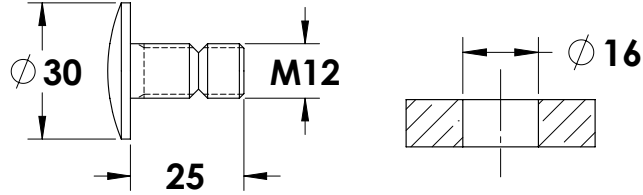

בורג לידידת חד צדדית
דלת זכוכית

ש"ס 19 נירוסטה 0700-7001-02

בורג עובר לידידת חד צדדית
דלת אלומיניום או עץ

ש"ס 32 נירוסטה 0700-7002-02