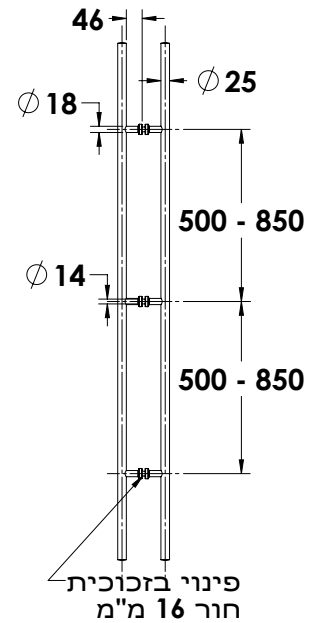

8

MODEA ENTER

ידיות משיכה לדלתות זכוכית | אלומיניום | עץ | ברזל

MODEA ENTER

ידיות צינור לדלתות זכוכית

Experience the Quality.

מחירון נטו	ידית חד צדדית לדלתות זכוכית					
מחיר	קוטר במ"מ	גומור	מס' חיבורים	מרחק בין חורים	אורך במ"מ	מק"ט
ש"ח 112	25	נירוסטה	2	30	40	0711-2040-16
ש"ח 112	25	נירוסטה	2	35	50	0711-2050-16
ש"ח 148	25	נירוסטה	2	40	60	0711-2060-16
ש"ח 152	25	נירוסטה	2	50	70	0711-2070-16
ש"ח 195	25	נירוסטה	2	70	100	0711-2100-16
ש"ח 220	25	נירוסטה	2	90	120	0711-2120-16
ש"ח 262	25	נירוסטה	2	100	150	0711-2152-16
ש"ח 277	25	נירוסטה	3	50+50	150	0711-2153-16
ש"ח 297	25	נירוסטה	3	75+75	180	0711-2180-16
ש"ח 313	25	נירוסטה	3	85+85	200	0711-2200-16
ש"ח 37	תוספת עבור ברגים ארוכים לדלתות אלומיניום					

ידיות משיכה לדלתות זכוכית | אלומיניום | עץ | ברזל

מחירון נטו	ידית חד צדדית לדלתות זכוכית					
מחיר	קוטר במ"מ	גומור	מרחק בין חורים	אורך בס"מ	אורך בס"מ	מק"ט
ש"ח 94	25	נירוסטה	2	30	40	0711-2040-16
ש"ח 99	25	נירוסטה	2	35	50	0711-2050-16
ש"ח 103	25	נירוסטה	2	40	60	0711-1060-16
ש"ח 106	25	נירוסטה	2	50	70	0711-1070-16
ש"ח 136	25	נירוסטה	2	70	100	0711-1100-16
ש"ח 154	25	נירוסטה	2	90	120	0711-1120-16
ש"ח 194	25	נירוסטה	2	100	150	0711-1152-16
ש"ח 194	25	נירוסטה	3	50+50	150	0711-1153-16
ש"ח 208	25	נירוסטה	3	75+75	180	0711-1180-16
ש"ח 219	25	נירוסטה	3	85+85	200	0711-1200-16

ידיות ישרות לדלתות אלומיניום, ברזל, אש, עץ וזכוכית

Experience the Quality.

MODEA
By Amit Systems

ידית POWER ישרה
נירוסטה 316

0716-7041-36

- אורך 200-500 מ"מ ש"ח 140
- אורך 600-1000 מ"מ ש"ח 164
- אורך 1100-1500 מ"מ ש"ח 249
- אורך 1600-2000 מ"מ ש"ח 299
- אורך 2100-3000 מ"מ ש"ח 399