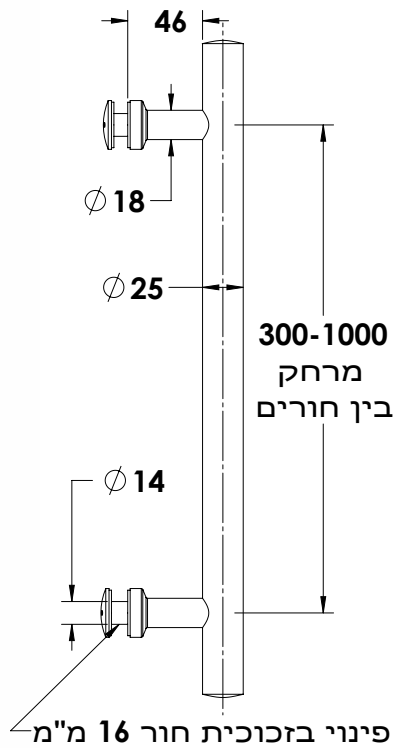

מחירון נטו	ידית חד צדדית לדלתות זכוכית					
מחיר	קוטר במ"מ	גומור	מרחק בין חורים	אורך בס"מ	אורך בס"מ	מק"ט
ש"ח 94	25	נירוסטה	2	30	40	0711-2040-16
ש"ח 99	25	נירוסטה	2	35	50	0711-2050-16
ש"ח 103	25	נירוסטה	2	40	60	0711-1060-16
ש"ח 106	25	נירוסטה	2	50	70	0711-1070-16
ש"ח 136	25	נירוסטה	2	70	100	0711-1100-16
ש"ח 154	25	נירוסטה	2	90	120	0711-1120-16
ש"ח 194	25	נירוסטה	2	100	150	0711-1152-16
ש"ח 194	25	נירוסטה	3	50+50	150	0711-1153-16
ש"ח 208	25	נירוסטה	3	75+75	180	0711-1180-16
ש"ח 219	25	נירוסטה	3	85+85	200	0711-1200-16

ידיות משיכה לדלתות זכוכית | אלוטוניום | עץ | ברזל