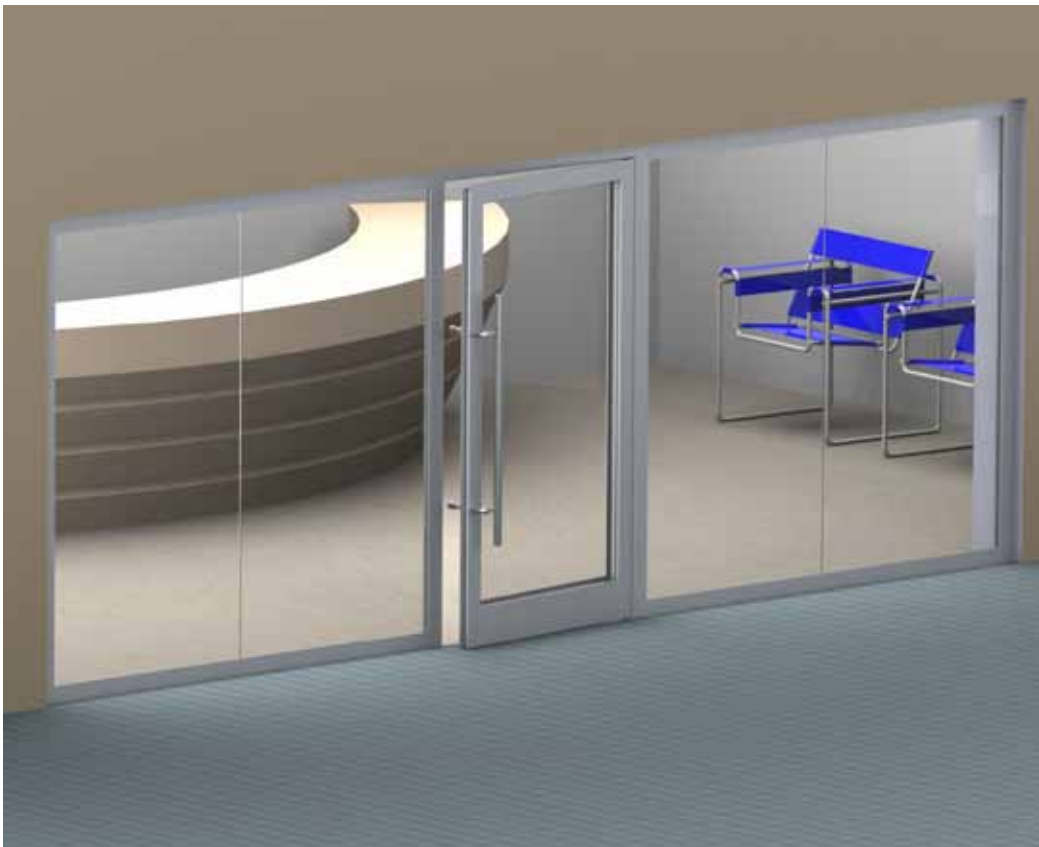

Experience
the Quality.

Universal
Door Solutions **ENTER**

ידיות צינור מוסטות

ידיות משיכה לדלתות זכוכית | אלומיניום | עץ | ברזל