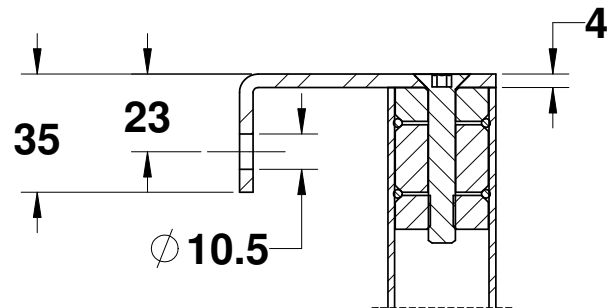

ידיות ישרות לדלתות אלומיניום, ברזל, אש, עץ וזכוכית

Experience the Quality.

MODEA
By Amit Systems

ידית POWER ישרה
נירוסטה 316

0716-7041-36

- אורך 200-500 מ"מ ש"ח 140
- אורך 600-1000 מ"מ ש"ח 164
- אורך 1100-1500 מ"מ ש"ח 249
- אורך 1600-2000 מ"מ ש"ח 299
- אורך 2100-3000 מ"מ ש"ח 399

SECTION A-A

ידיות משיכה לדלתות זכוכית | אלומיניום | עץ | ברזל

ידיות מוסטות לדלתות אלומיניום, ברזל, אש, עץ וזכוכית

ידית מוסטת POWER 316
נירוסטה

0716-7042-36

ש"ח 140	אורך 200-500 מ"מ
ש"ח 164	אורך 600-1000 מ"מ
ש"ח 249	אורך 1100-1500 מ"מ
ש"ח 299	אורך 1600-2000 מ"מ
ש"ח 399	אורך 2100-3000 מ"מ