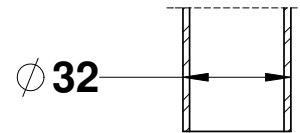

ידיות משיכה לדלתות זכוכית | אלומיניום | עץ | ברזל

Experience
the Quality.

Universal Door Solutions **ENTER**

ידיות קשתיות

ידית קשתית דו־צדדית
נירוסטה 304

ש"מ 125

0713-2500-16 אורך 500 מ"מ

ידיות משייכה לדלתות זכוכית | אלומיניום | עץ | ברזל

ידיות ישרות לדלתות אלומיניום, ברזל, אש, עץ וזכוכית

Experience the Quality.

MODEA
By Amit Systems

ידית POWER ישרה
נירוסטה 316

0716-7041-36

- אורך 200-500 מ"מ ש"ח 140
- אורך 600-1000 מ"מ ש"ח 164
- אורך 1100-1500 מ"מ ש"ח 249
- אורך 1600-2000 מ"מ ש"ח 299
- אורך 2100-3000 מ"מ ש"ח 399

SECTION A-A

ידיות משיכה לדלתות זכוכית | אלומיניום | עץ | ברזל

ידיות מוסטות לדלתות אלומיניום, ברזל, אש, עץ וזכוכית

ידית מוסטת POWER 316
נירוסטה

0716-7042-36

ש"ח 140	אורך 200-500 מ"מ
ש"ח 164	אורך 600-1000 מ"מ
ש"ח 249	אורך 1100-1500 מ"מ
ש"ח 299	אורך 1600-2000 מ"מ
ש"ח 399	אורך 2100-3000 מ"מ

ידיות משיכה לדלתות זכוכית | אלומיניום | עץ | ברזל

ידיות צינור מוסטות

Experience the Quality.

ידיות מוסטות קוטר 32 מ"מ

הערות:

מגיע עם ברגים ארוכים לדלתות אלומיניום כסטנדרט.

מחירון נטו	ידית דו צדדית לדלתות אלומיניום		מק"ט
מחיר	אורך בס"מ	אורך בס"מ	
₪ 170	35	50	0712-2050-16
₪ 190	50	70	0712-2070-16
₪ 210	70	100	0712-2100-16
₪ 252	90	120	0712-2120-16
₪ 315	50+50	150	0712-2150-16
₪ 340	75+75	180	0712-2180-16
₪ 370	85+85	200	0712-2200-16