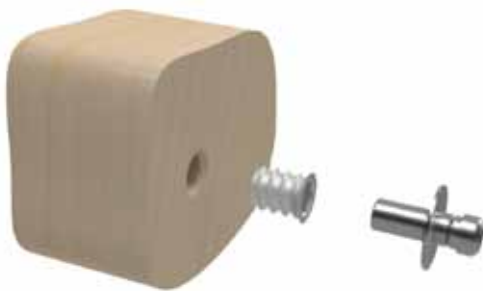

מחירון נטו	ידית חד צדדית לדלתות אלומיניום		
מחיר	אורך בס"מ	אורך בס"מ	מק"ט
ש"ח 140	35	50	0717-0050-36
ש"ח 160	50	70	0717-0070-36
ש"ח 160	70	100	0717-0100-36

ידיות משייכה לדלתות זכוכית | אלומיניום | עץ | ברזל

בורג לידידת חד צדדית
דלת זכוכית

ש"ס 19 נירוסטה 0700-7001-02

בורג עובר לידידת חד צדדית
דלת אלומיניום או עץ

ש"ס 32 נירוסטה 0700-7002-02

בורג הכנה לידידות
בדלתות עץ

ש"ס 32 נירוסטה 0700-0702-00

הערות:

אום נת + פין חיבור
לדלת עץ.