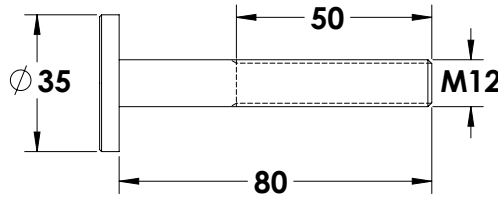

בורג הכנה לידידות
בדלתות עץ

ש"ס 32 נירוסטה 0700-0702-00

הערות:

אום נת + פין חיבור
לדלת עץ.