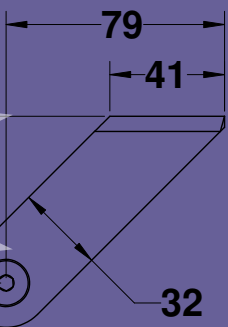

8

MODEA ENTER

ידיות משיכה לדלתות זכוכית | אלומיניום | עץ | ברזל

MODEA ENTER

ידיות צינור לדלתות זכוכית

Experience the Quality.

מחירון נטו	ידית חד צדדית לדלתות זכוכית					
מחיר	קוטר במ"מ	גומור	מס' חיבורים	מרחק בין חורים	אורך במ"מ	מק"ט
ש"ח 112	25	נירוסטה	2	30	40	0711-2040-16
ש"ח 112	25	נירוסטה	2	35	50	0711-2050-16
ש"ח 148	25	נירוסטה	2	40	60	0711-2060-16
ש"ח 152	25	נירוסטה	2	50	70	0711-2070-16
ש"ח 195	25	נירוסטה	2	70	100	0711-2100-16
ש"ח 220	25	נירוסטה	2	90	120	0711-2120-16
ש"ח 262	25	נירוסטה	2	100	150	0711-2152-16
ש"ח 277	25	נירוסטה	3	50+50	150	0711-2153-16
ש"ח 297	25	נירוסטה	3	75+75	180	0711-2180-16
ש"ח 313	25	נירוסטה	3	85+85	200	0711-2200-16
ש"ח 37	תוספת עבור ברגים ארוכים לדלתות אלומיניום					

ידיות משיכה לדלתות זכוכית | אלומיניום | עץ | ברזל

מחירון נטו	ידית חד צדדית לדלתות זכוכית					
מחיר	קוטר במ"מ	גומור	מרחק בין חורים	אורך בס"מ	אורך בס"מ	מק"ט
ש"ח 94	25	נירוסטה	2	30	40	0711-2040-16
ש"ח 99	25	נירוסטה	2	35	50	0711-2050-16
ש"ח 103	25	נירוסטה	2	40	60	0711-1060-16
ש"ח 106	25	נירוסטה	2	50	70	0711-1070-16
ש"ח 136	25	נירוסטה	2	70	100	0711-1100-16
ש"ח 154	25	נירוסטה	2	90	120	0711-1120-16
ש"ח 194	25	נירוסטה	2	100	150	0711-1152-16
ש"ח 194	25	נירוסטה	3	50+50	150	0711-1153-16
ש"ח 208	25	נירוסטה	3	75+75	180	0711-1180-16
ש"ח 219	25	נירוסטה	3	85+85	200	0711-1200-16

ידיות ישרות לדלתות אלומיניום, ברזל, אש, עץ וזכוכית

Experience the Quality.

MODEA
By Amit Systems

ידית POWER ישרה
נירוסטה 316

0716-7041-36

- אורך 200-500 מ"מ ש"ח 140
- אורך 600-1000 מ"מ ש"ח 164
- אורך 1100-1500 מ"מ ש"ח 249
- אורך 1600-2000 מ"מ ש"ח 299
- אורך 2100-3000 מ"מ ש"ח 399