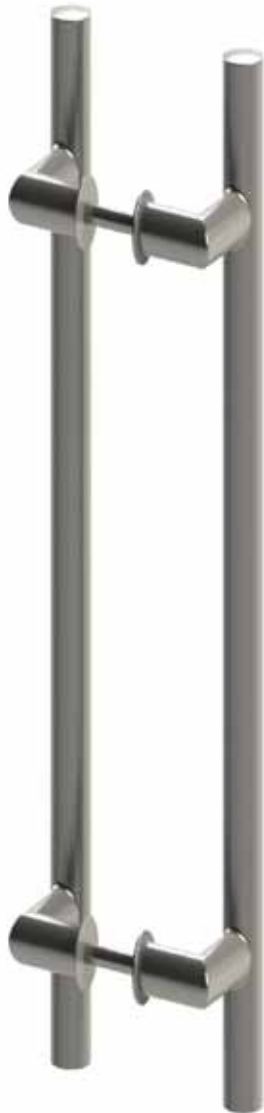

מחירון נטו	ידית דו צדדית לדלתות אלומיניום		
מחיר	אורך בס"מ	אורך בס"מ	מק"ט
ש"ח 140	35	50	0717-2050-36
ש"ח 160	50	70	0717-2070-36
ש"ח 160	70	100	0717-2100-36

מחירון נטו	ידית חד צדדית לדלתות אלומיניום		
מחיר	אורך בס"מ	אורך בס"מ	מק"ט
ש"ח 140	35	50	0717-0050-36
ש"ח 160	50	70	0717-0070-36
ש"ח 160	70	100	0717-0100-36

ידיות משייכה לדלתות זכוכית | אלומיניום | עץ | ברזל