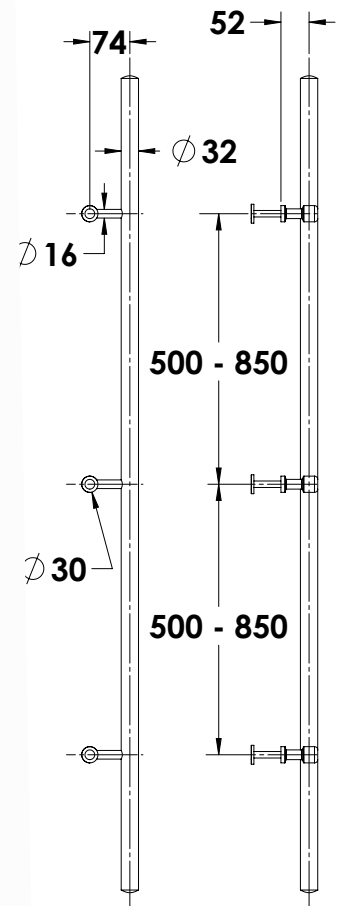

ידיות צינור מוסטות חד צדדיות

Experience the Quality.

ידיות מוסטות קוטר 32 מ"מ

מחיר נטו	ידית חד צדדית לדלתות אלומיניום		מק"ט
	אורך בס"מ	אורך בס"מ	
ש 110	35	50	0712-1050-16
ש 120	50	70	0712-1070-16
ש 152	70	100	0712-1100-16
ש 182	90	120	0712-1120-16
ש 227	50+50	150	0712-1050-16
ש 245	75+75	180	0712-1180-16
ש 265	85+85	200	0712-1200-16
ש 32	בורג עובר לידיית חד צדדית		

ידיות משיכה לדלתות זכוכית | אלומיניום | עץ | ברזל