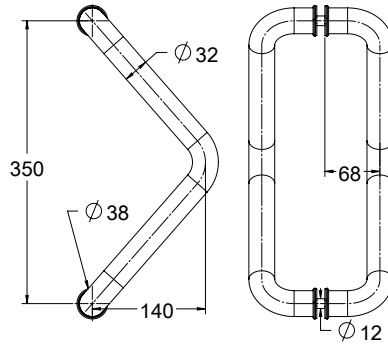

MODEA
By Amit Systems

Experience
the Quality.

Universal Door Solutions **ENTER**

ידיות משיכה מנירוסטה לכל סוגי הדלתות

ידית נירוסטה זוויתית

ש"ס 162 ד"צ 0713-2060-02

הערות:

פינוי בזכוכית
קדח - 16 מ"מ

ידית נירוסטה מווסטת

ש"ס 186 ד"צ 0713-2215-02

הערות:

פינוי בזכוכית
קדח - 16 מ"מ

ידית נירוסטה ישרה
פינות 90 מעלות

ש"ס 107 ד"צ 0713-2090-02

הערות:

פינוי בזכוכית
קדח - 16 מ"מ