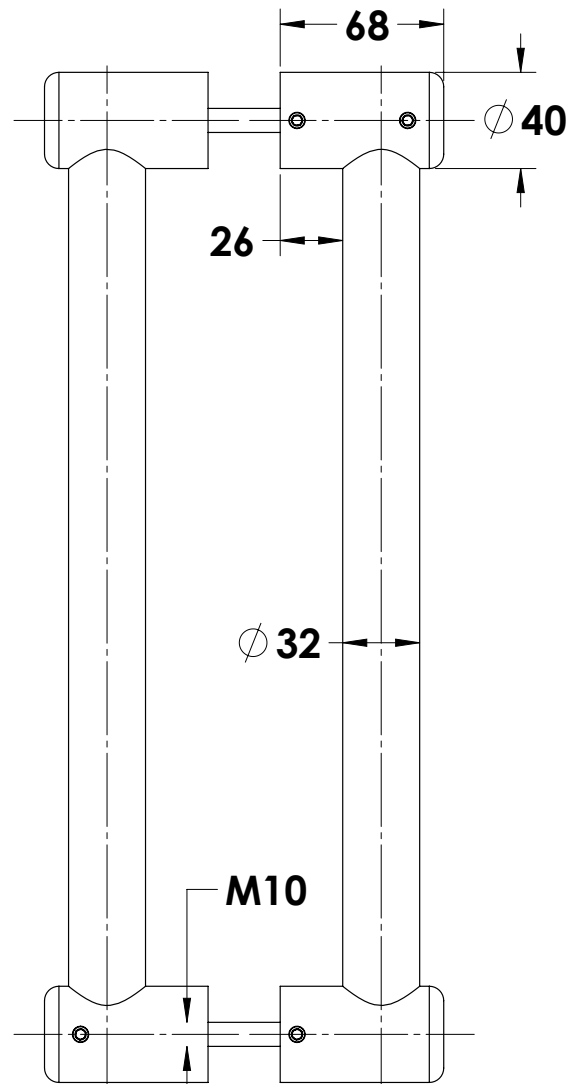

ידית מודולרית

הערה:
ניתן לרכוש גם בנירוסטה 316

- מחיר לקיט- דו צדדי בלי צינור 0714-2000-12 ש"ח 247
- מחיר לקיט- חד צדדי בלי צינור 0714-1000-12 ש"ח 125
- מחיר לכל מטר צינור (קוטר 32) או חלק ממנו (נירוסטה 304) ש"ח 60

ידיות משיכה לדלתות זכוכית | אלומיניום | עץ | ברזל