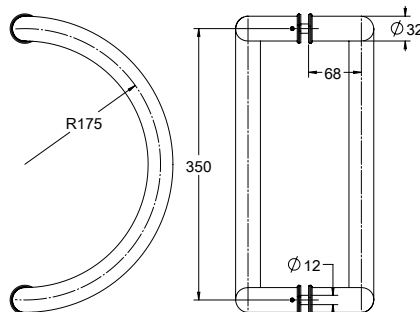

ידית נירוסטה מווסטת

ש"ס 186 ד"צ 0713-2215-02

הערות:

פינוי בזכוכית
קדח - 16 מ"מ

ידית נירוסטה ישרה
פינות 90 מעלות

ש"ס 107 ד"צ 0713-2090-02

הערות:

פינוי בזכוכית
קדח - 16 מ"מ

ידיות משיכה לדלתות זכוכית | אלומיניום | עץ | ברזל

ידיות משיכה מנירוסטה
לכל סוגי הדלתות

Experience the Quality.

MODEA
By Amit Systems

ידית נירוסטה ישראל 20
פינות מעוגלות

שנ 94 זד צדדי 0713-2020-02

הערות:

פינוי בזכוכית
קדח - 16 מ"מ

ידית נירוסטה ישראל 30
פינות מעוגלות

שנ 105 זד צדדי 0713-2030-02

הערות:

פינוי בזכוכית
קדח - 16 מ"מ

ידית נירוסטה חצי עגולה

שנ 211 זד צדדי 0713-2180-02

הערות:

פינוי בזכוכית
קדח - 16 מ"מ