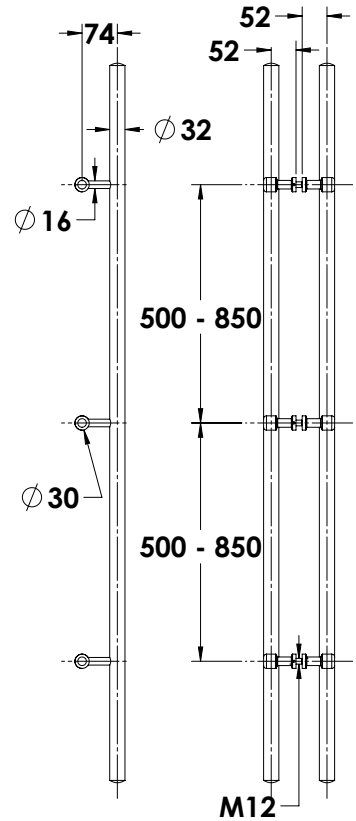

ידיות ישרות לדלתות אלומיניום, ברזל, אש, עץ וזכוכית

Experience the Quality.

MODEA
By Amit Systems

ידית POWER ישרה
נירוסטה 316

0716-7041-36

- אורך 200-500 מ"מ ש"ח 140
- אורך 600-1000 מ"מ ש"ח 164
- אורך 1100-1500 מ"מ ש"ח 249
- אורך 1600-2000 מ"מ ש"ח 299
- אורך 2100-3000 מ"מ ש"ח 399

SECTION A-A

ידיות משיכה לדלתות זכוכית | אלומיניום | עץ | ברזל

ידיות מוסטות לדלתות אלומיניום, ברזל, אש, עץ וזכוכית

ידית מוסטת POWER 316
נירוסטה

0716-7042-36

ש"ח 140	אורך 200-500 מ"מ
ש"ח 164	אורך 600-1000 מ"מ
ש"ח 249	אורך 1100-1500 מ"מ
ש"ח 299	אורך 1600-2000 מ"מ
ש"ח 399	אורך 2100-3000 מ"מ

ידיות משיכה לדלתות זכוכית | אלומיניום | עץ | ברזל

ידיות צינור מוסטות

Experience the Quality.

ידיות מוסטות קוטר 32 מ"מ

הערות:

מגיע עם ברגים ארוכים לדלתות אלומיניום כסטנדרט.

מחירון נטו	ידית דו צדדית לדלתות אלומיניום		מק"ט
מחיר	אורך בס"מ	אורך בס"מ	
₪ 170	35	50	0712-2050-16
₪ 190	50	70	0712-2070-16
₪ 210	70	100	0712-2100-16
₪ 252	90	120	0712-2120-16
₪ 315	50+50	150	0712-2150-16
₪ 340	75+75	180	0712-2180-16
₪ 370	85+85	200	0712-2200-16

Experience the Quality.

ידיות מוסטות קוטר 32 מ"מ

מחיר נטו	ידית חד צדדית לדלתות אלומיניום		מק"ט
	אורך בס"מ	אורך בס"מ	
ש 110	35	50	0712-1050-16
ש 120	50	70	0712-1070-16
ש 152	70	100	0712-1100-16
ש 182	90	120	0712-1120-16
ש 227	50+50	150	0712-1050-16
ש 245	75+75	180	0712-1180-16
ש 265	85+85	200	0712-1200-16
ש 32	בורג עובר לידיית חד צדדית		