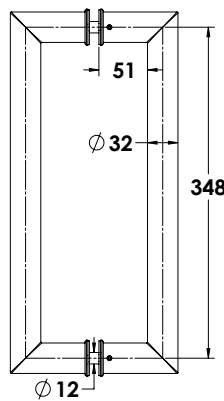

ידית נירוסטה מווסטת

ש"ס 186 ד"צ 0713-2215-02

הערות:

פינוי בזכוכית
קדח - 16 מ"מ

ידית נירוסטה ישרה
פינות 90 מעלות

ש"ס 107 ד"צ 0713-2090-02

הערות:

פינוי בזכוכית
קדח - 16 מ"מ