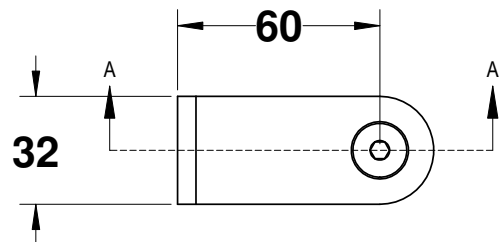

ידיות ישרות לדלתות אלומיניום, ברזל, אש, עץ וזכוכית

Experience the Quality.

MODEA
By Amit Systems

ידית POWER ישרה
נירוסטה 316

0716-7041-36

- אורך 200-500 מ"מ ש"ח 140
- אורך 600-1000 מ"מ ש"ח 164
- אורך 1100-1500 מ"מ ש"ח 249
- אורך 1600-2000 מ"מ ש"ח 299
- אורך 2100-3000 מ"מ ש"ח 399

SECTION A-A

ידיות משיכה לדלתות זכוכית | אלומיניום | עץ | ברזל

ידיות מוסטות לדלתות אלומיניום, ברזל, אש, עץ וזכוכית

ידית מוסטת POWER 316
נירוסטה

0716-7042-36

ש"ח 140	אורך 200-500 מ"מ
ש"ח 164	אורך 600-1000 מ"מ
ש"ח 249	אורך 1100-1500 מ"מ
ש"ח 299	אורך 1600-2000 מ"מ
ש"ח 399	אורך 2100-3000 מ"מ