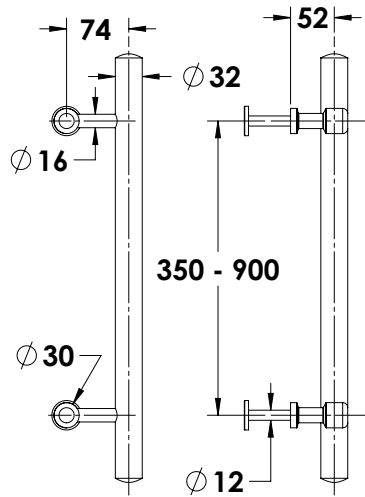

ידיות צינור מוסטות חד צדדיות

Experience the Quality.

ידיות מוסטות קוטר 32 מ"מ

מחיר נטו	ידית חד צדדית לדלתות אלומיניום		מק"ט
	אורך בס"מ	אורך בס"מ	
ש 110	35	50	0712-1050-16
ש 120	50	70	0712-1070-16
ש 152	70	100	0712-1100-16
ש 182	90	120	0712-1120-16
ש 227	50+50	150	0712-1050-16
ש 245	75+75	180	0712-1180-16
ש 265	85+85	200	0712-1200-16
ש 32	בורג עובר לידיית חד צדדית		

ידיות משיכה לדלתות זכוכית | אלומיניום | עץ | ברזל