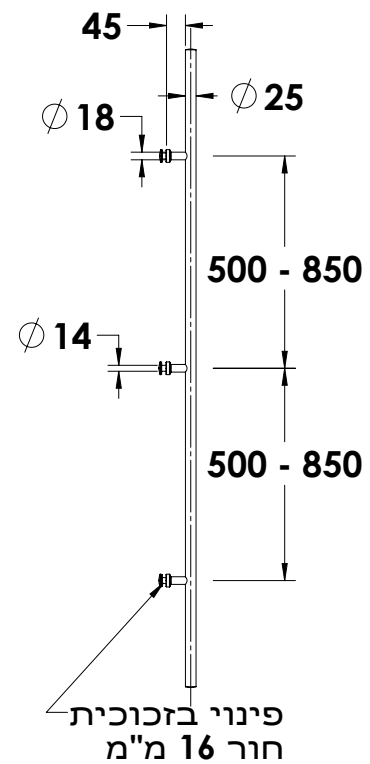

מחירון נטו	ידית חד צדדית לדלתות זכוכית					
מחיר	קוטר במ"מ	גומור	מרחק בין חורים	אורך בס"מ	אורך בס"מ	מק"ט
ש"ח 94	25	נירוסטה	2	30	40	0711-2040-16
ש"ח 99	25	נירוסטה	2	35	50	0711-2050-16
ש"ח 103	25	נירוסטה	2	40	60	0711-1060-16
ש"ח 106	25	נירוסטה	2	50	70	0711-1070-16
ש"ח 136	25	נירוסטה	2	70	100	0711-1100-16
ש"ח 154	25	נירוסטה	2	90	120	0711-1120-16
ש"ח 194	25	נירוסטה	2	100	150	0711-1152-16
ש"ח 194	25	נירוסטה	3	50+50	150	0711-1153-16
ש"ח 208	25	נירוסטה	3	75+75	180	0711-1180-16
ש"ח 219	25	נירוסטה	3	85+85	200	0711-1200-16

ידיות משיכה לדלתות זכוכית | אלוטוניום | עץ | ברזל