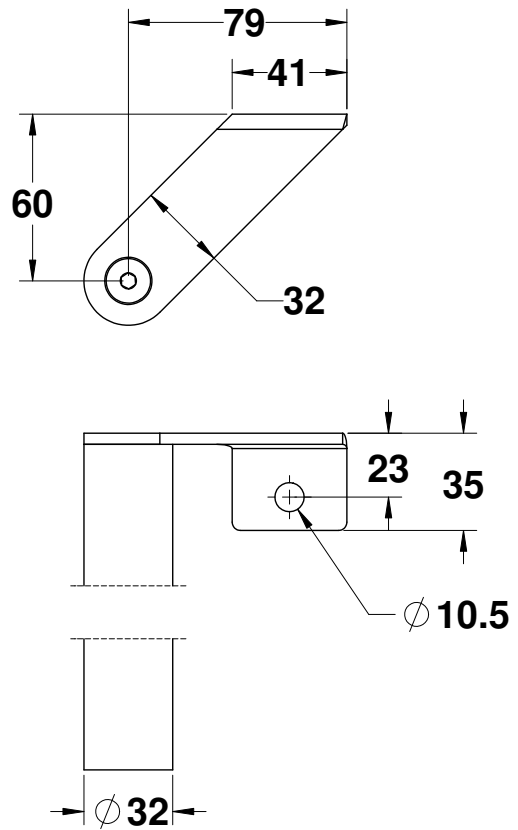

ידיות ישרות לדלתות אלומיניום, ברזל, אש, עץ וזכוכית

Experience the Quality.

MODEA
By Amit Systems

ידית POWER ישרה
נירוסטה 316

0716-7041-36

- אורך 200-500 מ"מ ש"ח 140
- אורך 600-1000 מ"מ ש"ח 164
- אורך 1100-1500 מ"מ ש"ח 249
- אורך 1600-2000 מ"מ ש"ח 299
- אורך 2100-3000 מ"מ ש"ח 399

SECTION A-A

ידיות משיכה לדלתות זכוכית | אלומיניום | עץ | ברזל

ידיות מוסטות לדלתות אלומיניום, ברזל, אש, עץ וזכוכית

ידית מוסטת POWER 316
נירוסטה

0716-7042-36

ש"ח 140	אורך 200-500 מ"מ
ש"ח 164	אורך 600-1000 מ"מ
ש"ח 249	אורך 1100-1500 מ"מ
ש"ח 299	אורך 1600-2000 מ"מ
ש"ח 399	אורך 2100-3000 מ"מ

ידיות משיכה לדלתות זכוכית | אלומיניום | עץ | ברזל

ידיות צינור מוסטות

Experience the Quality.

ידיות מוסטות קוטר 32 מ"מ

הערות:

מגיע עם ברגים ארוכים לדלתות אלומיניום כסטנדרט.

מחירון נטו	ידית דו צדדית לדלתות אלומיניום		מק"ט
מחיר	אורך בס"מ	אורך בס"מ	
₪ 170	35	50	0712-2050-16
₪ 190	50	70	0712-2070-16
₪ 210	70	100	0712-2100-16
₪ 252	90	120	0712-2120-16
₪ 315	50+50	150	0712-2150-16
₪ 340	75+75	180	0712-2180-16
₪ 370	85+85	200	0712-2200-16