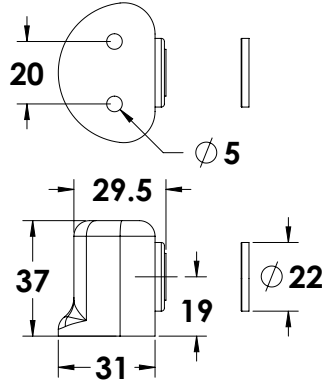

מעצור מגנטי לדלת

0570-0305-00 גימור נירוסטה 25 ש"ח

מעצור עם כרית גומי

0570-0505-00 גימור נירוסטה 20 ש"ח