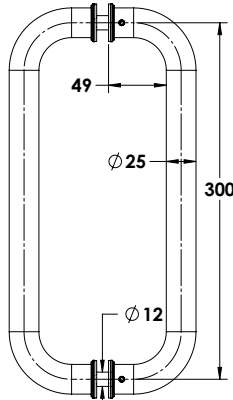

ידית נירוסטה מווסטת

ש"ס 186 ד"צ 0713-2215-02

הערות:

פינוי בזכוכית
קדח - 16 מ"מ

ידית נירוסטה ישרה
פינות 90 מעלות

ש"ס 107 ד"צ 0713-2090-02

הערות:

פינוי בזכוכית
קדח - 16 מ"מ

ידיות משיכה לדלתות זכוכית | אלומיניום | עץ | ברזל

ידיות משיכה מנירוסטה
לכל סוגי הדלתות

Experience the Quality.

MODEA
By Amit Systems

ידית נירוסטה ישראל 20
פינות מעוגלות

שנ 94 זד צדדי 0713-2020-02

הערות:

פינוי בזכוכית
קדח - 16 מ"מ

ידית נירוסטה ישראל 30
פינות מעוגלות

שנ 105 זד צדדי 0713-2030-02

הערות:

פינוי בזכוכית
קדח - 16 מ"מ

ידית נירוסטה חצי עגולה

שנ 211 זד צדדי 0713-2180-02

הערות:

פינוי בזכוכית
קדח - 16 מ"מ