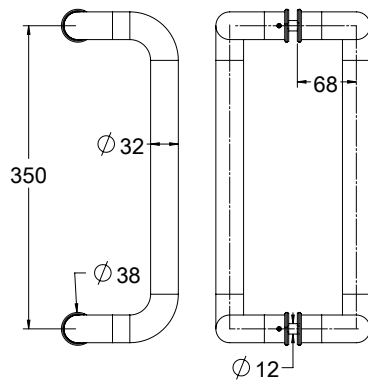

MODEA
By Amit Systems

Experience
the Quality.

Universal Door Solutions **ENTER**

ידיות משיכה מנירוסטה לכל סוגי הדלתות

ידית נירוסטה זוויתית

ש"ס 162 ד"צ 0713-2060-02

הערות:

פינוי בזכוכית
קדח - 16 מ"מ

ידית נירוסטה מווסטת

ש"ס 186 ד"צ 0713-2215-02

הערות:

פינוי בזכוכית
קדח - 16 מ"מ

ידית נירוסטה ישרה
פינות 90 מעלות

ש"ס 107 ד"צ 0713-2090-02

הערות:

פינוי בזכוכית
קדח - 16 מ"מ