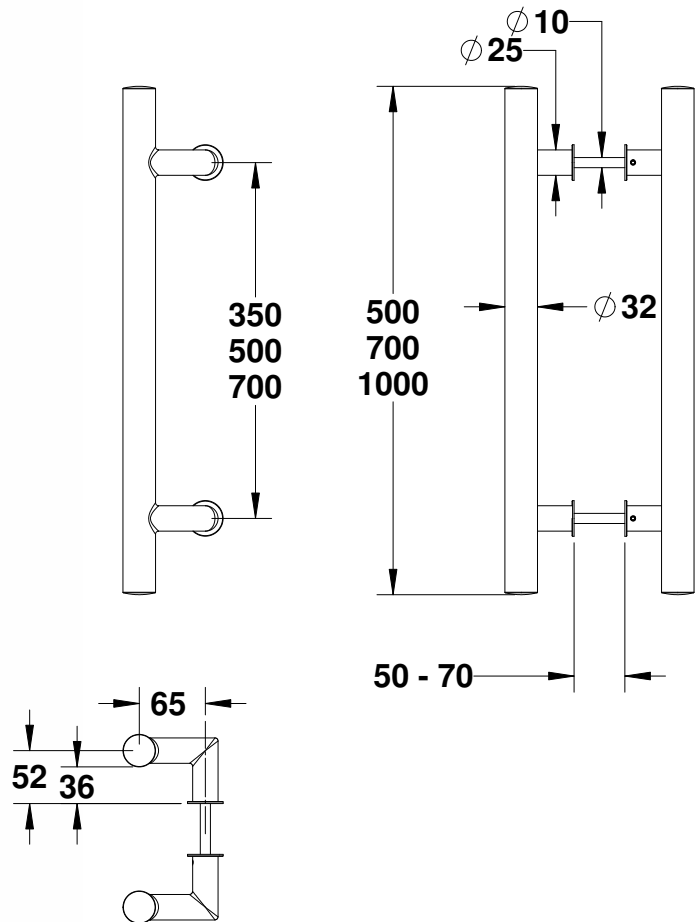

מחירון נטו	ידית דו צדדית לדלתות אלומיניום		
מחיר	אורך בס"מ	אורך בס"מ	מק"ט
ש"ח 140	35	50	0717-2050-36
ש"ח 160	50	70	0717-2070-36
ש"ח 160	70	100	0717-2100-36

מחירון נטו	ידית חד צדדית לדלתות אלומיניום		
מחיר	אורך בס"מ	אורך בס"מ	מק"ט
ש"ח 140	35	50	0717-0050-36
ש"ח 160	50	70	0717-0070-36
ש"ח 160	70	100	0717-0100-36

ידיות משייכה לדלתות זכוכית | אלומיניום | עץ | ברזל