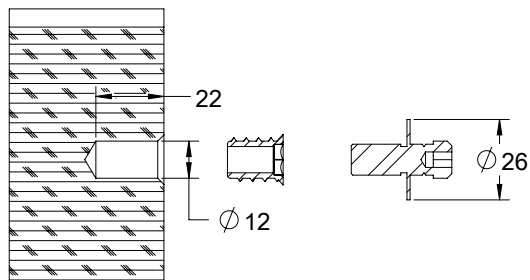

מחירון נטו	ידית חד צדדית לדלתות אלומיניום		
מחיר	אורך בס"מ	אורך בס"מ	מק"ט
ש"ח 140	35	50	0717-0050-36
ש"ח 160	50	70	0717-0070-36
ש"ח 160	70	100	0717-0100-36

ידיות משייכה לדלתות זכוכית | אלומיניום | עץ | ברזל

בורג לידידת חד צדדית
דלת זכוכית

ש"ס 19 נירוסטה 0700-7001-02

בורג עובר לידידת חד צדדית
דלת אלומיניום או עץ

ש"ס 32 נירוסטה 0700-7002-02

בורג הכנה לידידות
בדלתות עץ

ש"ס 32 נירוסטה 0700-0702-00

הערות:

אום נת + פין חיבור
לדלת עץ.