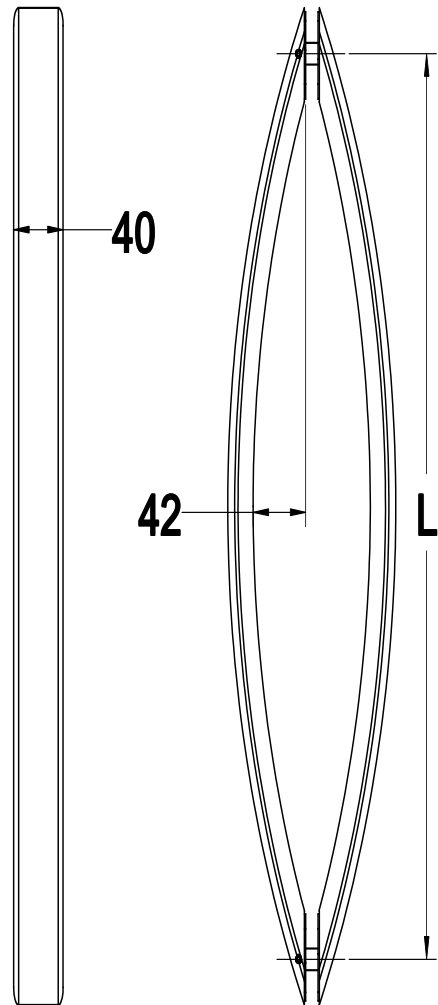

ידיות משיכה לדלתות זכוכית | אלומיניום | עץ | ברזל

מחירון נטו	ידית חד צדדית לדלתות זכוכית					
מחיר	קוטר במ"מ	גומור	מרחק בין חורים	אורך בס"מ	אורך בס"מ	מק"ט
ש"ח 94	25	נירוסטה	2	30	40	0711-2040-16
ש"ח 99	25	נירוסטה	2	35	50	0711-2050-16
ש"ח 103	25	נירוסטה	2	40	60	0711-1060-16
ש"ח 106	25	נירוסטה	2	50	70	0711-1070-16
ש"ח 136	25	נירוסטה	2	70	100	0711-1100-16
ש"ח 154	25	נירוסטה	2	90	120	0711-1120-16
ש"ח 194	25	נירוסטה	2	100	150	0711-1152-16
ש"ח 194	25	נירוסטה	3	50+50	150	0711-1153-16
ש"ח 208	25	נירוסטה	3	75+75	180	0711-1180-16
ש"ח 219	25	נירוסטה	3	85+85	200	0711-1200-16

ידיות משיכה לדלתות זכוכית | אלומיניום | עץ | ברזל

Experience
the Quality.

Universal Door Solutions **ENTER**

ידיות קשתיות

ידית קשתית דו־צדדית
נירוסטה 304

ש"מ 125

0713-2500-16 אורך 500 מ"מ

ידיות משייכה לדלתות זכוכית | אלומיניום | עץ | ברזל

ידיות ישרות לדלתות אלומיניום, ברזל, אש, עץ וזכוכית

Experience the Quality.

MODEA
By Amit Systems

ידית POWER ישרה
נירוסטה 316

0716-7041-36

- אורך 200-500 מ"מ ש"ח 140
- אורך 600-1000 מ"מ ש"ח 164
- אורך 1100-1500 מ"מ ש"ח 249
- אורך 1600-2000 מ"מ ש"ח 299
- אורך 2100-3000 מ"מ ש"ח 399

SECTION A-A

ידיות משיכה לדלתות זכוכית | אלומיניום | עץ | ברזל

ידיות מוסטות לדלתות אלומיניום, ברזל, אש, עץ וזכוכית

ידית מוסטת POWER 316
נירוסטה

0716-7042-36

ש"ח 140	אורך 200-500 מ"מ
ש"ח 164	אורך 600-1000 מ"מ
ש"ח 249	אורך 1100-1500 מ"מ
ש"ח 299	אורך 1600-2000 מ"מ
ש"ח 399	אורך 2100-3000 מ"מ