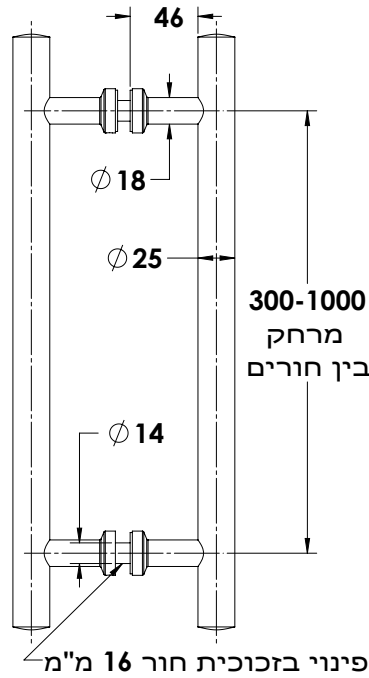

8

MODEA ENTER

ידיות משיכה לדלתות זכוכית | אלומיניום | עץ | ברזל

MODEA ENTER

ידיות צינור לדלתות זכוכית

Experience the Quality.

מחירון נטו	ידית חד צדדית לדלתות זכוכית					
מחיר	קוטר במ"מ	גומור	מס' חיבורים	מרחק בין חורים	אורך במ"מ	מק"ט
ש"ח 112	25	נירוסטה	2	30	40	0711-2040-16
ש"ח 112	25	נירוסטה	2	35	50	0711-2050-16
ש"ח 148	25	נירוסטה	2	40	60	0711-2060-16
ש"ח 152	25	נירוסטה	2	50	70	0711-2070-16
ש"ח 195	25	נירוסטה	2	70	100	0711-2100-16
ש"ח 220	25	נירוסטה	2	90	120	0711-2120-16
ש"ח 262	25	נירוסטה	2	100	150	0711-2152-16
ש"ח 277	25	נירוסטה	3	50+50	150	0711-2153-16
ש"ח 297	25	נירוסטה	3	75+75	180	0711-2180-16
ש"ח 313	25	נירוסטה	3	85+85	200	0711-2200-16
ש"ח 37	תוספת עבור ברגים ארוכים לדלתות אלומיניום					

ידיות משיכה לדלתות זכוכית | אלומיניום | עץ | ברזל

מחירון נטו	ידית חד צדדית לדלתות זכוכית					
מחיר	קוטר במ"מ	גומור	מרחק בין חורים	אורך בס"מ	אורך בס"מ	מק"ט
ש"ח 94	25	נירוסטה	2	30	40	0711-2040-16
ש"ח 99	25	נירוסטה	2	35	50	0711-2050-16
ש"ח 103	25	נירוסטה	2	40	60	0711-1060-16
ש"ח 106	25	נירוסטה	2	50	70	0711-1070-16
ש"ח 136	25	נירוסטה	2	70	100	0711-1100-16
ש"ח 154	25	נירוסטה	2	90	120	0711-1120-16
ש"ח 194	25	נירוסטה	2	100	150	0711-1152-16
ש"ח 194	25	נירוסטה	3	50+50	150	0711-1153-16
ש"ח 208	25	נירוסטה	3	75+75	180	0711-1180-16
ש"ח 219	25	נירוסטה	3	85+85	200	0711-1200-16

ידיות ישרות לדלתות אלומיניום, ברזל, אש, עץ וזכוכית

Experience the Quality.

MODEA
By Amit Systems

ידית POWER ישרה
נירוסטה 316

0716-7041-36

- אורך 200-500 מ"מ ש"ח 140
- אורך 600-1000 מ"מ ש"ח 164
- אורך 1100-1500 מ"מ ש"ח 249
- אורך 1600-2000 מ"מ ש"ח 299
- אורך 2100-3000 מ"מ ש"ח 399