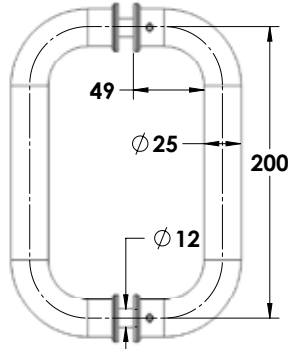

ידית נירוסטה מווסטת

ש"ס 186 ד"צ 0713-2215-02

הערות:

פינוי בזכוכית
קדח - 16 מ"מ

ידית נירוסטה ישרה
פינות 90 מעלות

ש"ס 107 ד"צ 0713-2090-02

הערות:

פינוי בזכוכית
קדח - 16 מ"מ

ידיות משיכה לדלתות זכוכית | אלומיניום | עץ | ברזל

ידיות משיכה מנירוסטה
לכל סוגי הדלתות

Experience the Quality.

MODEA
By Amit Systems

ידית נירוסטה ישראל 20
פינות מעוגלות

שנ 94 זד צדדי 0713-2020-02

הערות:

פינוי בזכוכית
קדח - 16 מ"מ

ידית נירוסטה ישראל 30
פינות מעוגלות

שנ 105 זד צדדי 0713-2030-02

הערות:

פינוי בזכוכית
קדח - 16 מ"מ

ידית נירוסטה חצי עגולה

שנ 211 זד צדדי 0713-2180-02

הערות:

פינוי בזכוכית
קדח - 16 מ"מ