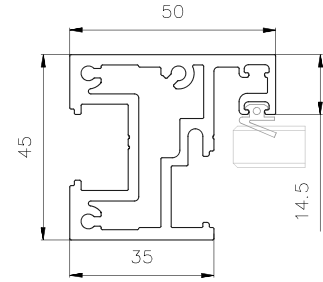

אפשרויות זיגוג

זיגוג זכוכית בידודית 30 מ"מ

זיגוג זכוכית בידודית 18 מ"מ

זיגוג דלת סיכורית

זיגוג זכוכית 12 מ"מ

זיגוג זכוכית 10 מ"מ

זיגוג לזכוכית מונוליטית

MODEA מבית SIRION 5000
מחיצות רצפה תקרה עם דלתות וקבועי זכוכית