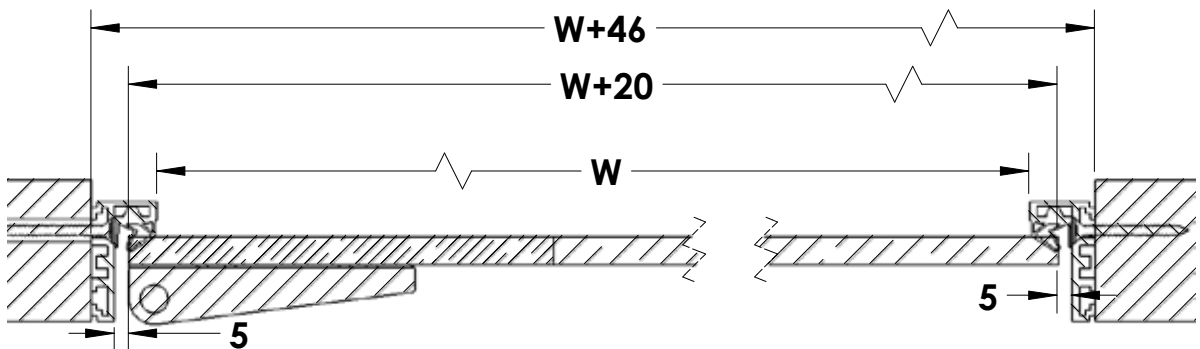

חיבור ציר למשקוף

מחיצות ריצפה תקרה למשרדים ולבתים פרטיים SIRION MODA

משקוף אלומיניום לדלתות זכוכית | עץ לפתח בטון | גבס SIRION 2300

זריות חיבור לפרופיל

חיבור משקוף לקיר

מחיצות ריצפה תקרה למשרדים ולבתים פרטיים MODA SIRION