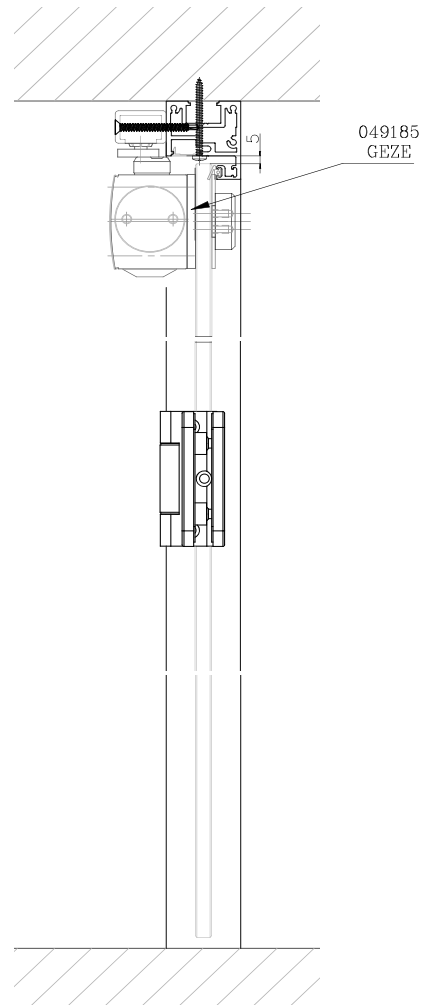

Section B-B