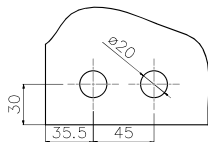

פינוי בזכוכית

פינוי באלומיניום

מחיצות רצפה תקרה למשרדים ולבתים פרטיים MODEA SIRION