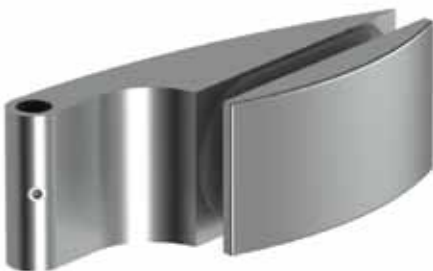

מחיצות ריצפה תקרה למשרדים ולבתים פרטיים SIRION MODEA

Experience the Quality.

MODEA מבית SIRION 5000
מחיצות רצפה תקרה עם דלתות וקבועי זכוכית

פרט חיבור צירים אקצנטריים

Section A-A

Section B-B

פינוי בזכוכית

פינוי באלומיניום