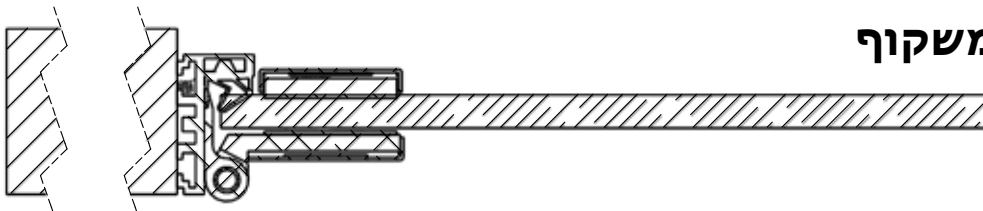

- גובה דלת 2000 מ"מ עד 3000
- רוחב דלת עד 1000 מ"מ

מחיצות ריצפה תקרה למשרדים ולבתים פרטיים MODA SIRION

פרופיל למשקוף באורך 5.80 מ' כולל גומיות אטימה, זזית חיבור ונגדי למנועל

גמר טבעי

הערות:

- גימורים אחרים לפי דרישה

MODA[®]
By Amit Systems

Experience
the Quality.

Premium
Home & Office Partitions

SIRION

משקוף אלומיניום לדלתות זכוכית | עץ לפתח בטון | גבס SIRION 2300

ציר צד 050

זוויות חיבור לפרופיל

חיבור משקוף לקיר

חיבור ציר למשקוף

מחיצות ריצפה תקרה למשרדים ולבתים פרטיים SIRION MODA

משקוף אלומיניום לדלתות זכוכית | עץ לפתח בטון | גבס SIRION 2300

זריות חיבור לפרופיל

חיבור משקוף לקיר

מחיצות ריצפה תקרה למשרדים ולבתים פרטיים MODA SIRION