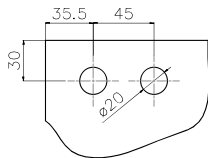

פינוי בזכוכית

פינוי באלומיניום

מחיצות רצפה תקרה למשרדים ולבתים פרטיים MODEA SIRION