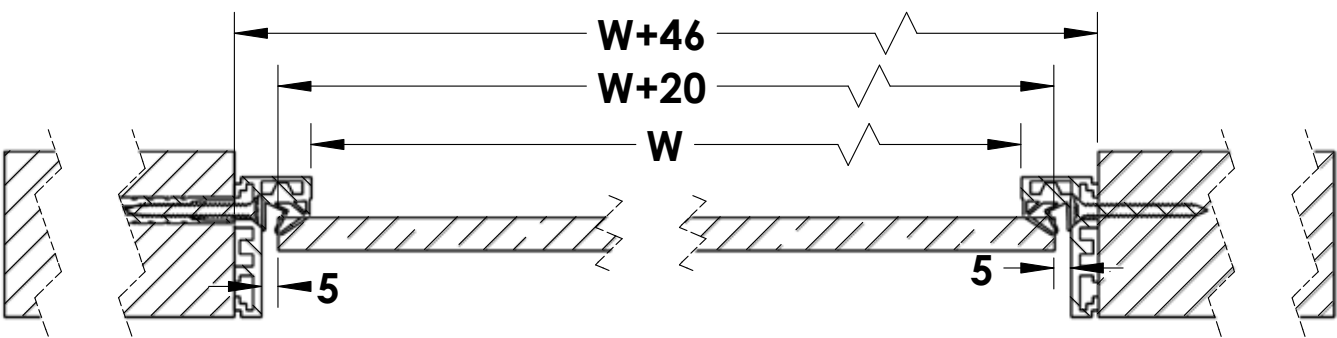

- גובה דלת 2000 מ"מ עד 3000
- רוחב דלת עד 1000 מ"מ

מחיצות ריצפה תקרה למשרדים ולבתים פרטיים MODA SIRION

פרופיל למשקוף באורך 5.80 מ' כולל גומיות אטימה, זזית חיבור ונגדי למנועל

גמר טבעי

הערות:

- גימורים אחרים לפי דרישה

MODA[®]
By Amit Systems

Experience
the Quality.

Premium
Home & Office Partitions

SIRION

משקוף אלומיניום לדלתות זכוכית | עץ לפתח בטון | גבס SIRION 2300

ציר צד 050

זוויות חיבור לפרופיל

חיבור משקוף לקיר