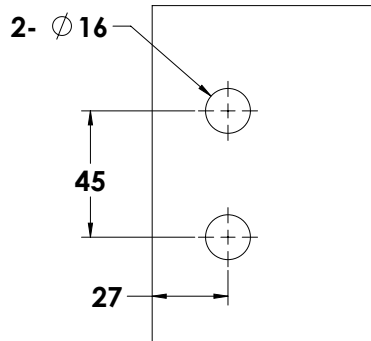

MODEA
By Amit Systems

*Experience
the Quality.*

Premium
Home & Office Partitions

SIRION

MODEA מבית SIRION 5000 צירים

ציר צד 052 Gallery

ציר צד 050 Gallery