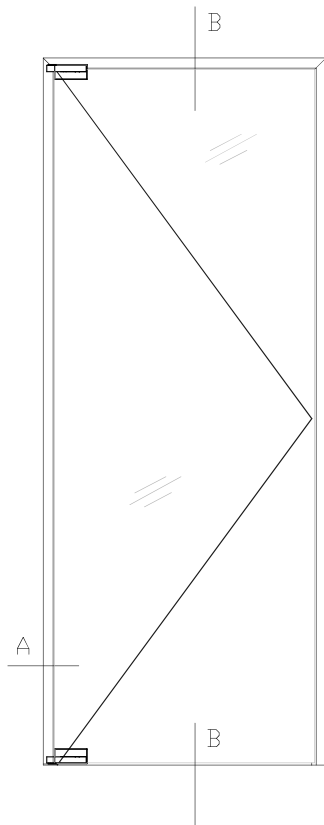

Experience the Quality.

MODEA מבית SIRION 5000
מחיצות רצפה תקרה עם דלתות וקבועי זכוכית

פרט חיבור צירים אקצנטריים

Section A-A