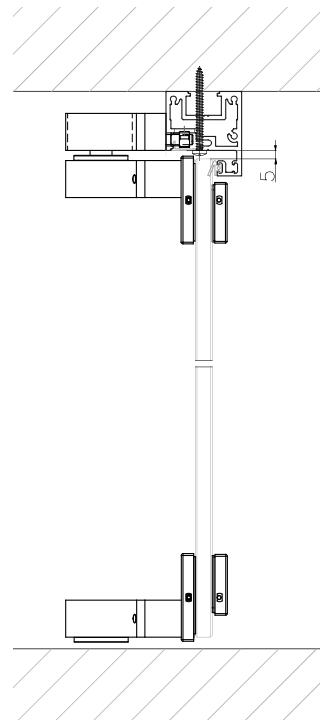

Section B-B

פינוי בזכוכית