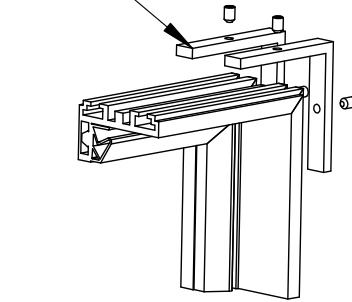

MODA®
By Amit Systems

Experience
the Quality.

Premium
Home & Office Partitions

SIRION

משקוף אלומיניום לדלתות זכוכית | עץ לפתח בטון | גבס SIRION 2300

ציר צד 050

זוויות חיבור לפרופיל