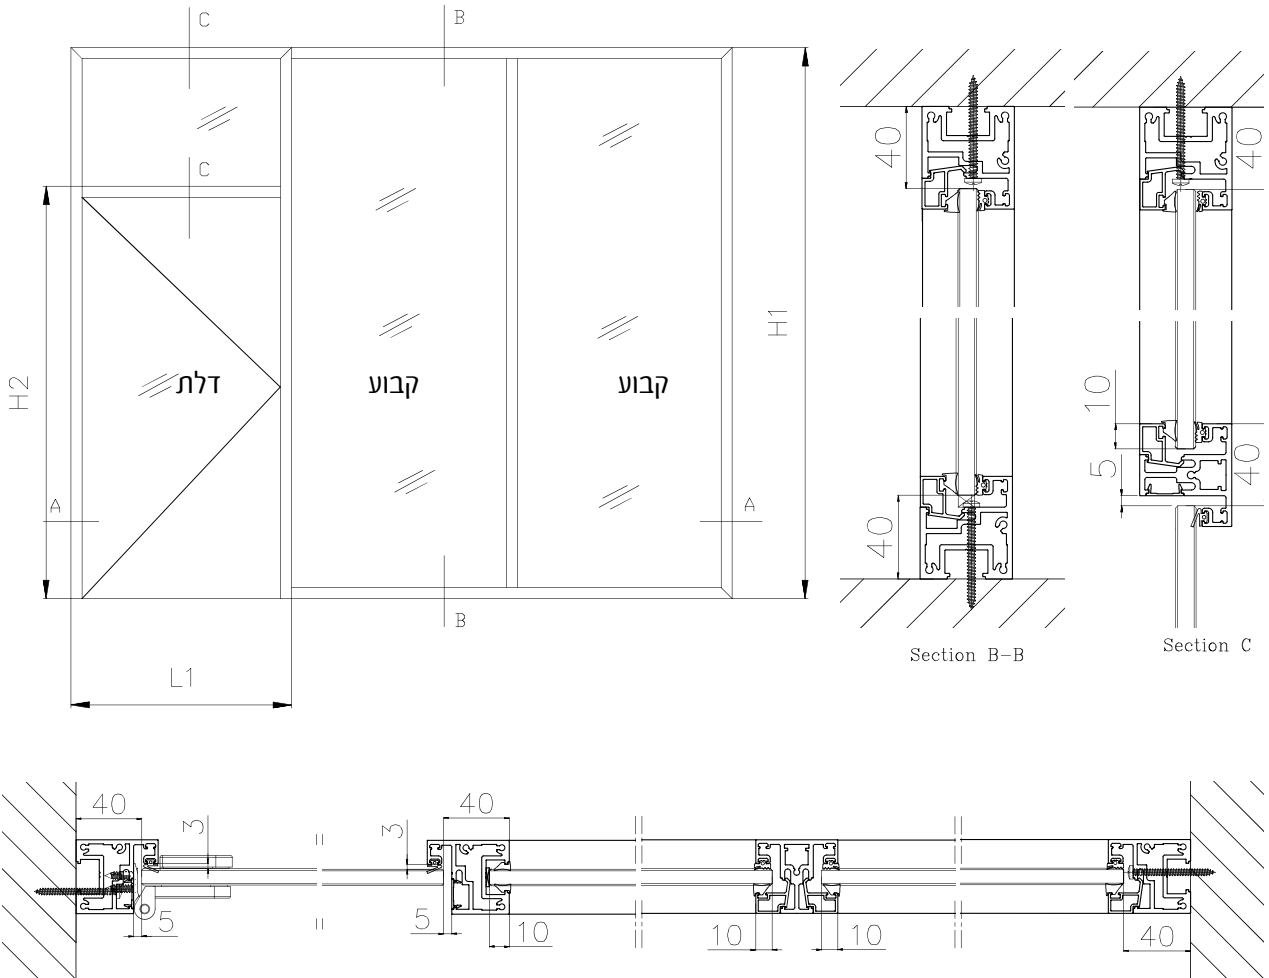

MODEA מבית SIRION 5000 מחיצות רצפה תקרה עם דלתות וקבועי זכוכית

פרט חזית דלת עם שפרוץ וקבועים

מחיצות רצפה תקרה למשרדים ולבתים פרטיים SIRION MODEA