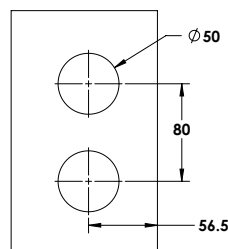

מחיצות ריצפה תקרה למשרדים ולבתים פרטיים MODEA SIRION