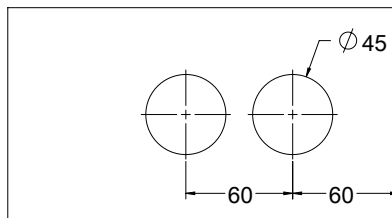

מנעול Gallery C