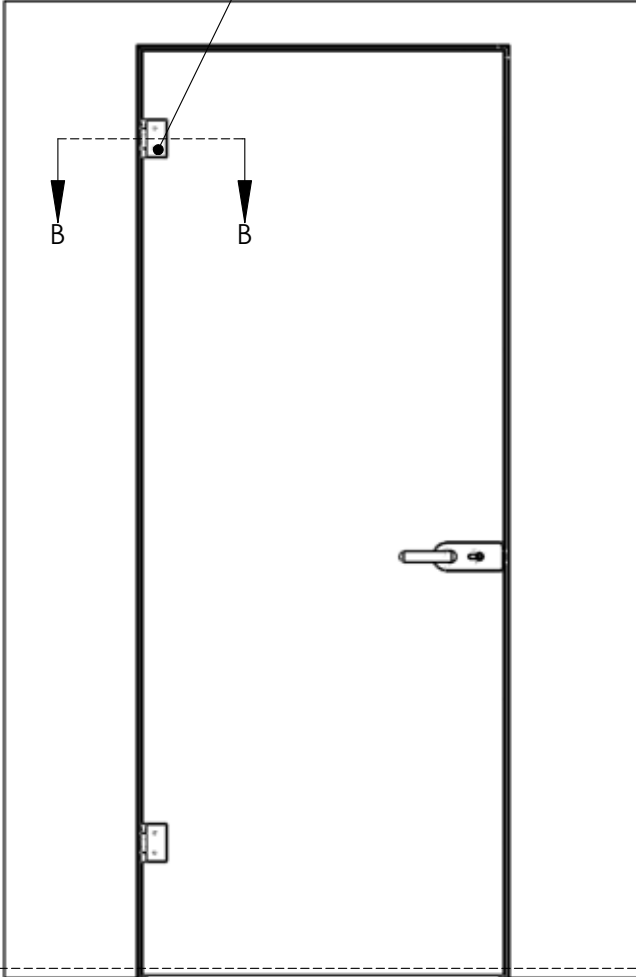

MODA®
By Amit Systems

Experience
the Quality.

Premium
Home & Office Partitions

SIRION

משקוף אלומיניום לדלתות זכוכית | עץ לפתח בטון | גבס SIRION 2300

ציר צד 050

זוויות חיבור לפרופיל