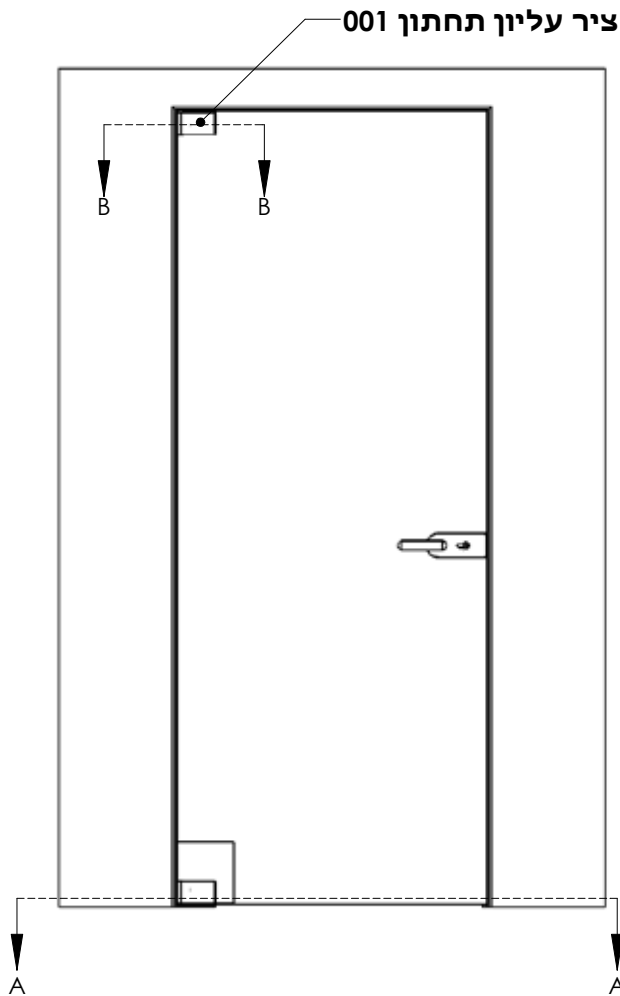

משקוף אלומיניום לדלתות זכוכית | עץ לפתח בטון | גבס SIRION 2300

זריות חיבור לפרופיל