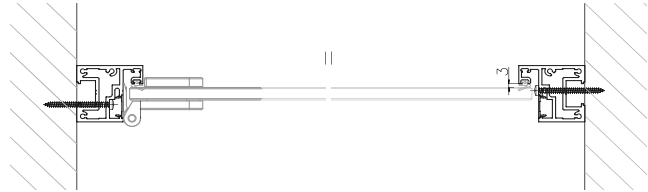

MODEA מבית SIRION 5000 מחיצות רצפה תקרה עם דלתות וקבועי זכוכית

פרט חיבור מחזיר שמן עליון עליין TS 5000 | GEZE TS 3000

Section A-A