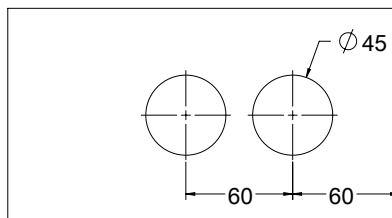

מנעול Business