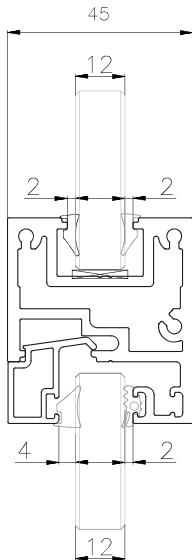

- גובה דלת 2000 מ"מ עד 3000
- רוחב דלת עד 1000 מ"מ

מחיצות ריצפה תקרה למשרדים ולבתים פרטיים MODA SIRION

פרופיל למשקוף באורך 5.80 מ' כולל גומיות אטימה, זזית חיבור ונגדי למנועל

גמר טבעי

הערות:

- גימורים אחרים לפי דרישה

אפשרויות זיגוג

זיגוג זכוכית בידודית 30 מ"מ

זיגוג זכוכית בידודית 18 מ"מ

זיגוג דלת סיכורית

זיגוג זכוכית 12 מ"מ

זיגוג זכוכית 10 מ"מ

זיגוג לזכוכית מונוליטית

MODEA מבית SIRION 5000
מחיצות רצפה תקרה עם דלתות וקבועי זכוכית