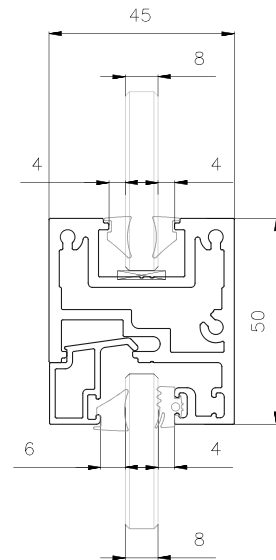

אפשרויות זיגוג

זיגוג זכוכית בידודית 30 מ"מ

זיגוג זכוכית בידודית 18 מ"מ

זיגוג דלת סיכורית

זיגוג זכוכית 12 מ"מ

זיגוג זכוכית 10 מ"מ

זיגוג לזכוכית מונוליטית

MODEA מבית SIRION 5000
מחיצות רצפה תקרה עם דלתות וקבועי זכוכית