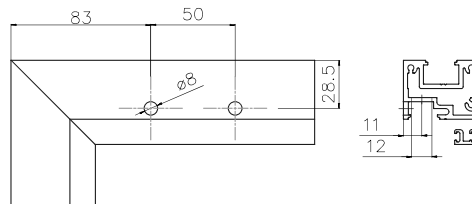

פינוי באלומיניום

מחיצות רצפה תקרה למשרדים ולבתים פרטיים MODEA SIRION