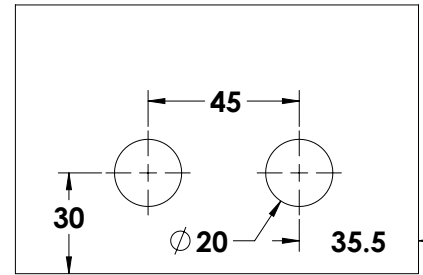

פינוי לציר אקצנטרי תחתון