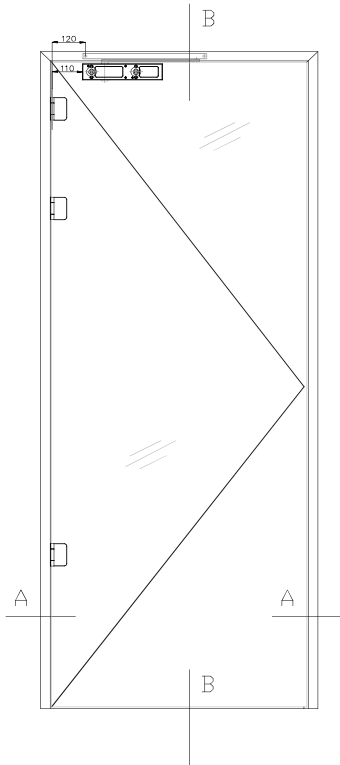

MODEA מבית SIRION 5000 מחיצות רצפה תקרה עם דלתות וקבועי זכוכית

פרט חיבור מחזיר שמן עליון עליין TS 5000 | GEZE TS 3000

Section A-A