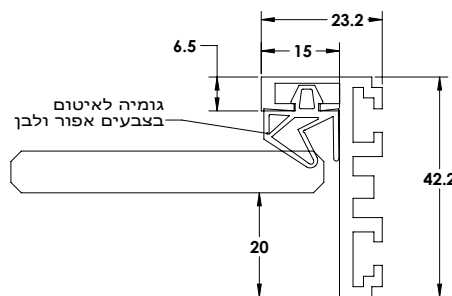

0600-2300-01

ש"ח 440

הקיט כולל:

- פרופיל 5.8 מטר
- סט זוויות 4 X
- גומי לאטימה
- נגדי למנועל במשקוף

הערות:

- מתאים לזכוכית 8 - 10 מ"מ
- מכל סוג וצבע.
- גובה מקסימלי 3500 מ"מ.

- ניתן לקבל את הפרופילים בגימור אנודיז טבעי או כל צבע אחר בהתאם ל Ral לפי בחירה.

- גובה דלת 2000 מ"מ עד 3000
- רוחב דלת עד 1000 מ"מ

מחיצות ריצפה תקרה למשרדים ולבתים פרטיים MODA SIRION

פרופיל למשקוף באורך 5.80 מ' כולל גומיות אטימה, זזית חיבור ונגדי למנועל

גמר טבעי

הערות:

- גימורים אחרים לפי דרישה