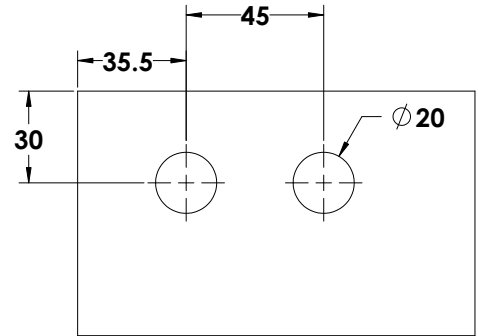

MODA®
By Amit Systems

Experience
the Quality.

Premium
Home & Office Partitions

SIRION

משקוף אלומיניום לדלתות זכוכית | עץ לפתח בטון | גבס SIRION 2300

פינוי לציר אקצנטרי עליון