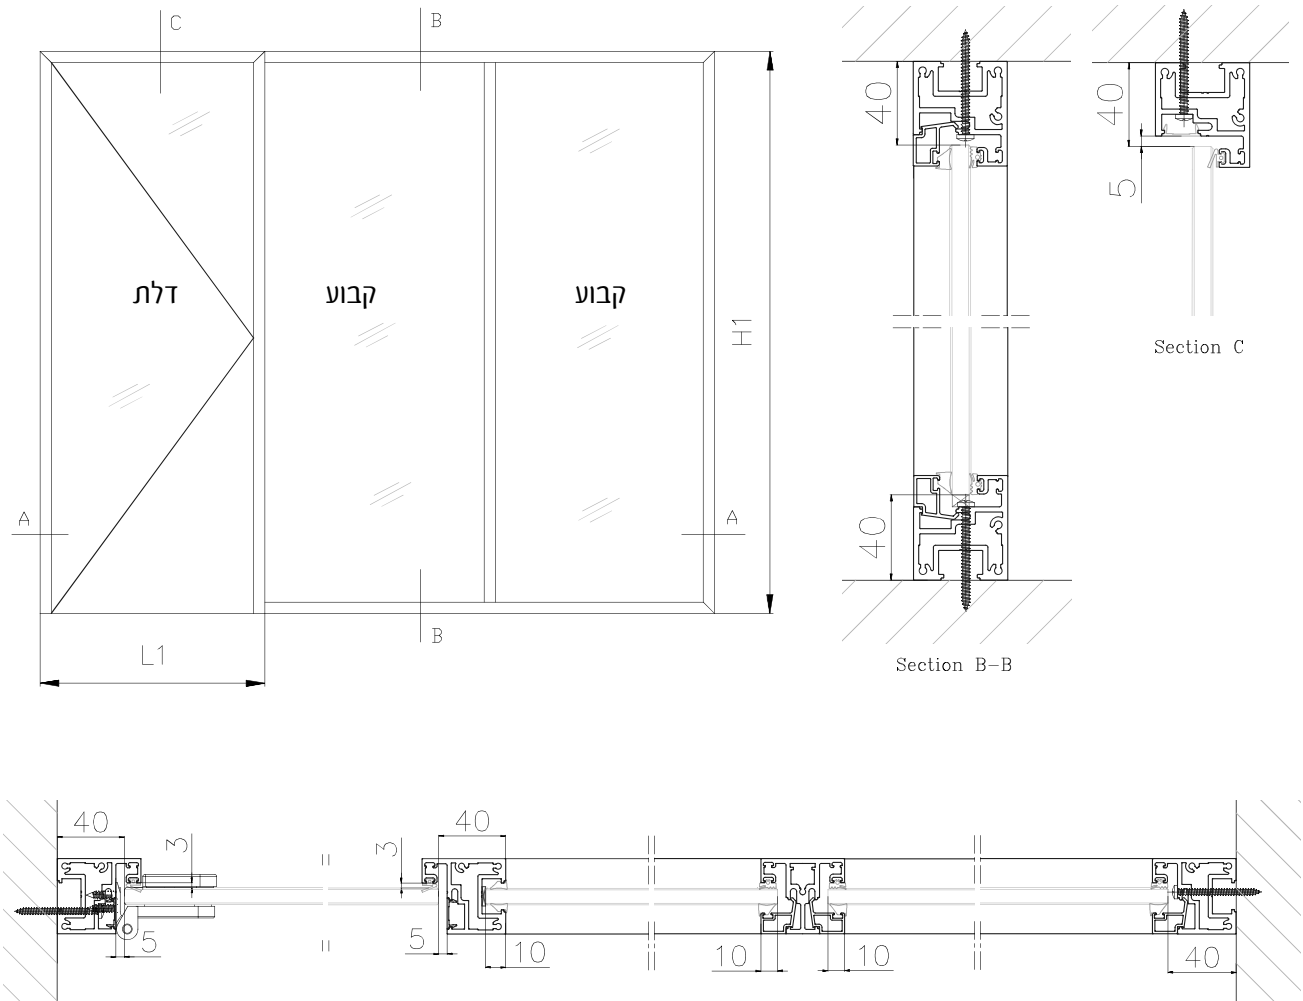

MODEA מבית SIRION 5000
מחיצות רצפה תקרה עם דלתות וקבועי זכוכית

פרט חזית דלת וקבועים

מחיצות רצפה תקרה למשרדים ולבתים פרטיים MODEA SIRION