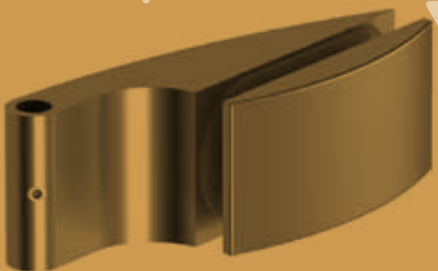

4

MODEA
SIRION

מחיצות ריצפה תקרה ולטרדים ולבתים פרטיים

MODEA
SIRION

Experience the Quality.

MODA
By Amit Systems

משקוף אלומיניום לדלתות זכוכית | עץ לפתח בטון | גבס SIRION 2300

קיט לדלת

0600-2300-01

ש"ח 440

הקיט כולל:

- פרופיל 5.8 מטר
- סט זוויות 4 X
- גומי לאטימה
- נגדי למנועל במשקוף

הערות:

- מתאים לזכוכית 8 - 10 מ"מ
- מכל סוג וצבע.
- גובה מקסימלי 3500 מ"מ.

- ניתן לקבל את הפרופילים בגימור אנודיז טבעי או כל צבע אחר בהתאם ל Ral לפי בחירה.

- גובה דלת 2000 מ"מ עד 3000
- רוחב דלת עד 1000 מ"מ

מחיצות ריצפה תקרה למשרדים ולבתים פרטיים MODA SIRION

פרופיל למשקוף באורך 5.80 מ' כולל גומיות אטימה, זזית חיבור ונגדי למנועל

גמר טבעי

הערות:

- גימורים אחרים לפי דרישה