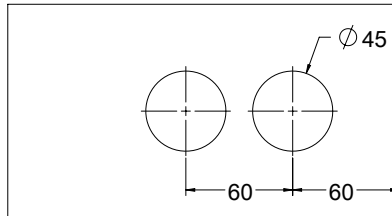

מנעול Gallery A