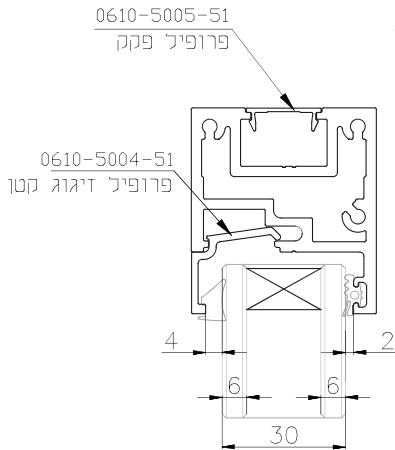

אפשרויות זיגוג

זיגוג זכוכית בידודית 30 מ"מ

זיגוג זכוכית בידודית 18 מ"מ

זיגוג דלת סיכורית

זיגוג זכוכית 12 מ"מ

זיגוג זכוכית 10 מ"מ

זיגוג לזכוכית מונוליטית

MODEA מבית SIRION 5000
מחיצות רצפה תקרה עם דלתות וקבועי זכוכית