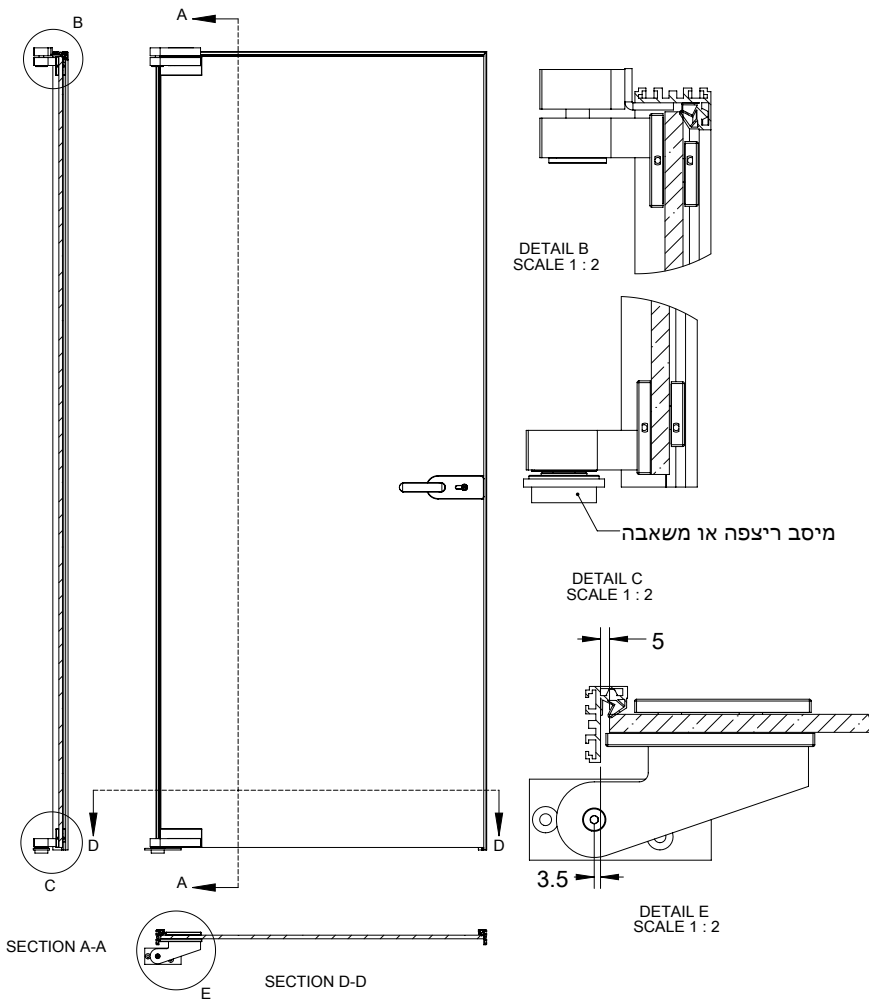

פינוי לציר אקצנטרי תחתון