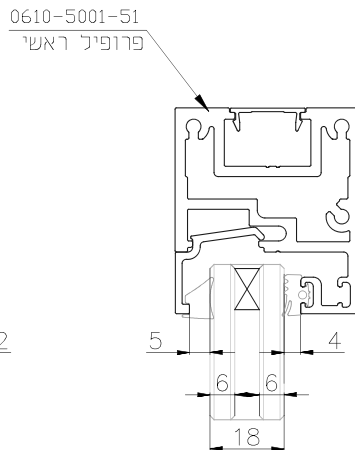

אפשרויות זיגוג

זיגוג זכוכית בידודית 30 מ"מ

זיגוג זכוכית בידודית 18 מ"מ

זיגוג דלת סיכורית

זיגוג זכוכית 12 מ"מ

זיגוג זכוכית 10 מ"מ

זיגוג לזכוכית מונוליטית

MODEA מבית SIRION 5000
מחיצות רצפה תקרה עם דלתות וקבועי זכוכית