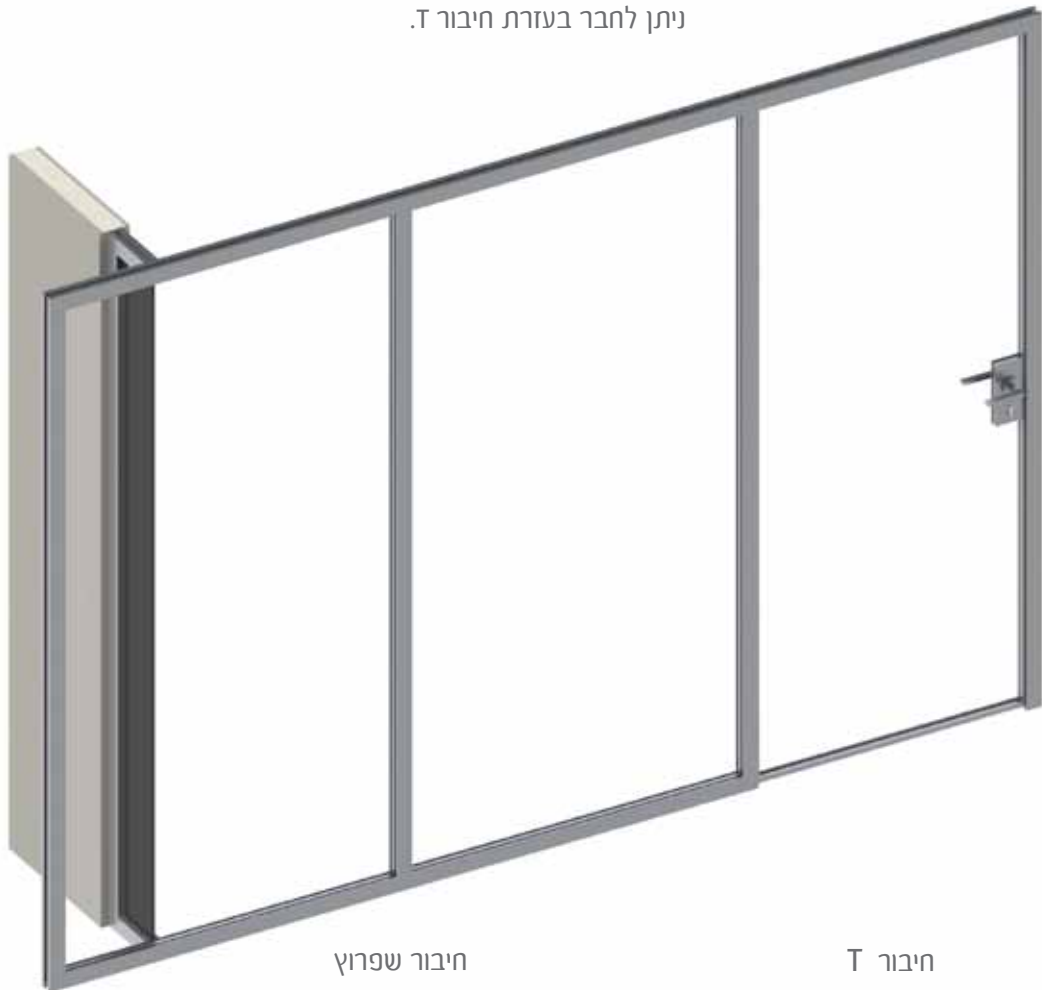

נגדי למנעול

חיבור לרצפה

חיבור פרופילים

MODEA מבית SIRION 5000 מחיצות רצפה תקרה עם דלתות וקבועי זכוכית

במערכת SIRION 5000 ניתן לשלב
כסטנדרט דלת זכוכית עם מסגרת
אלומיניום.
ניתן לבצע חלוקות של הזכוכית אנכית
ואופקית עם חיבור שפרוץ.
בעת הצורך, בחיבור בין קיר ניצב לחזית,
ניתן לחבר בעזרת חיבור T.