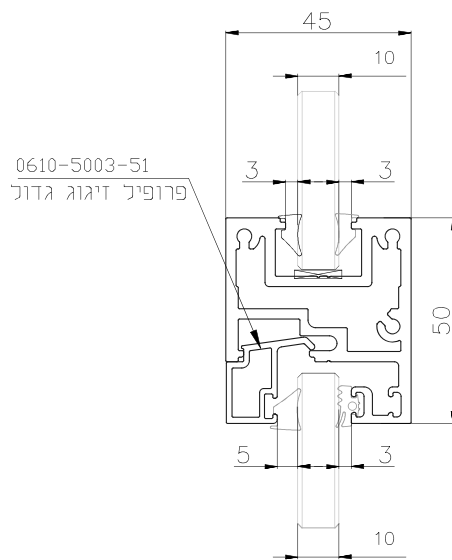

אפשרויות זיגוג

זיגוג זכוכית בידודית 30 מ"מ

זיגוג זכוכית בידודית 18 מ"מ

זיגוג דלת סיכורית

זיגוג זכוכית 12 מ"מ

זיגוג זכוכית 10 מ"מ

זיגוג לזכוכית מונוליטית

MODEA מבית SIRION 5000
מחיצות רצפה תקרה עם דלתות וקבועי זכוכית