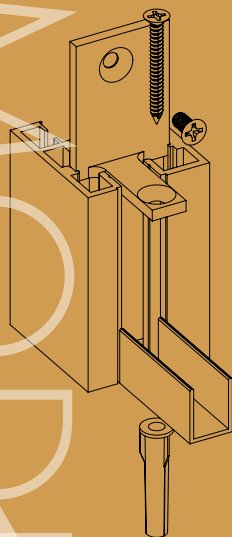

4

MODEA
SIRION

מחיצות ריצפה תקרה ולטרדים ולבתים פרטיים

MODEA
SIRION

Experience the Quality.

MODA
By Amit Systems

משקוף אלומיניום לדלתות זכוכית | עץ לפתח בטון | גבס SIRION 2300

קיט לדלת

0600-2300-01

ש"ח 440

הקיט כולל:

- פרופיל 5.8 מטר
- סט זוויות 4 X
- גומי לאטימה
- נגדי למנועל במשקוף

הערות:

- מתאים לזכוכית 8 - 10 מ"מ
- מכל סוג וצבע.
- גובה מקסימלי 3500 מ"מ.

- ניתן לקבל את הפרופילים בגימור אנודיז טבעי או כל צבע אחר בהתאם ל Ral לפי בחירה.