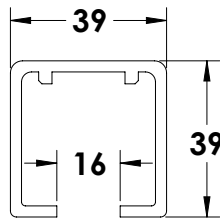

Experience the Quality.

MODEA
By Amit Systems

מסילה להרמוניקה
טבעי

מחיר למטר רץ 80 ש"ח 0811-0081-01