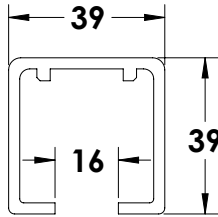

אביזרים לדלתות הזזה מסדרת PERLAN

Experience the Quality.

מסילה להזזה
טבעי

מחיר למטר רץ 80 ש"ח 0811-0081-01