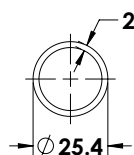

ש"ח 60

צינור נירוסטה קוטר 25

1432-2025-16

הערות:
מחיר למטר לצינור
או חלק ממנו

אביזרים לדלתות הזזה מוכוכות מחומטת MODEA SWING & SLIDE