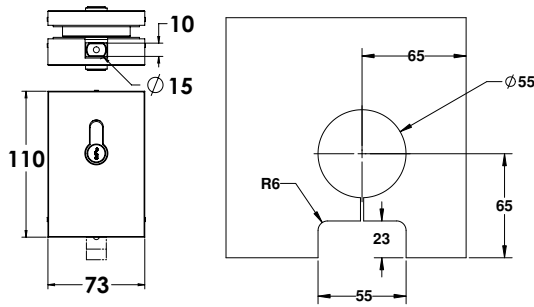

Experience the Quality.

מנעול מרכזי | פינתי

05.100

טבעי 0113-5100-01 ש"ח 168
נירוסטה 0113-5100-02 ש"ח 168

מנעול שתי נקישות
נקישה ראשונה 9 מ"מ
נקישה שניה 17 מ"מ