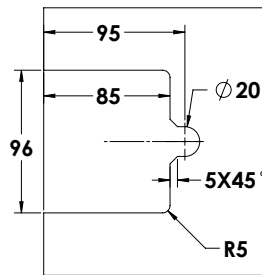

נגדי לזכוכית למנעול פרסה גדול

טבעי 0541-4101-01 ש"ח 100