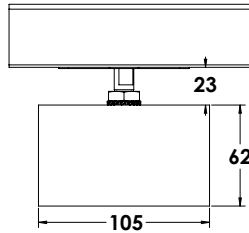

אביזר תליה להזזה GEZE

ש"ח 245	טבעי	120H002T02
ש"ח 19	סטופר	119362
ש"ח 10	קפיץ	064242