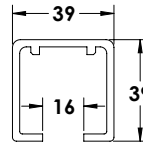

אביזר תליה להזזה GEZE

ש"ח 245	טבעי	120H002T02
ש"ח 19	סטופר	119362
ש"ח 10	קפיץ	064242