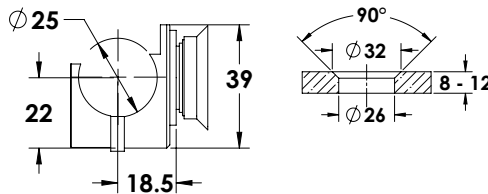

עריסה צינור לזכוכית

ש"ח 60   נירוסטה   0812-1103-02