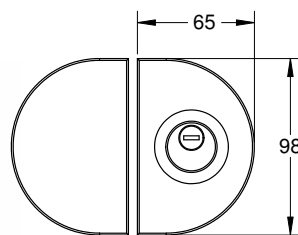

מנעול חובק לשונית נופלת עם נגדי

0541-2111-02 ש"ח 290

הערה
ללא פינתי בזכוכית