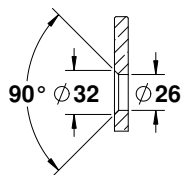

פינויים לדלת הזזה POINT

פינויים קבוע עליון POINT

פינויים לכנף POINT

פינויים קבוע צד POINT