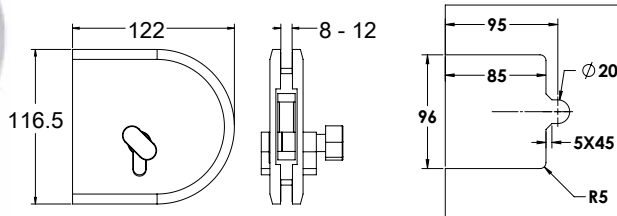

מנעול פרסה גדול

טבעי 0541-4001-01 ש"ח 287