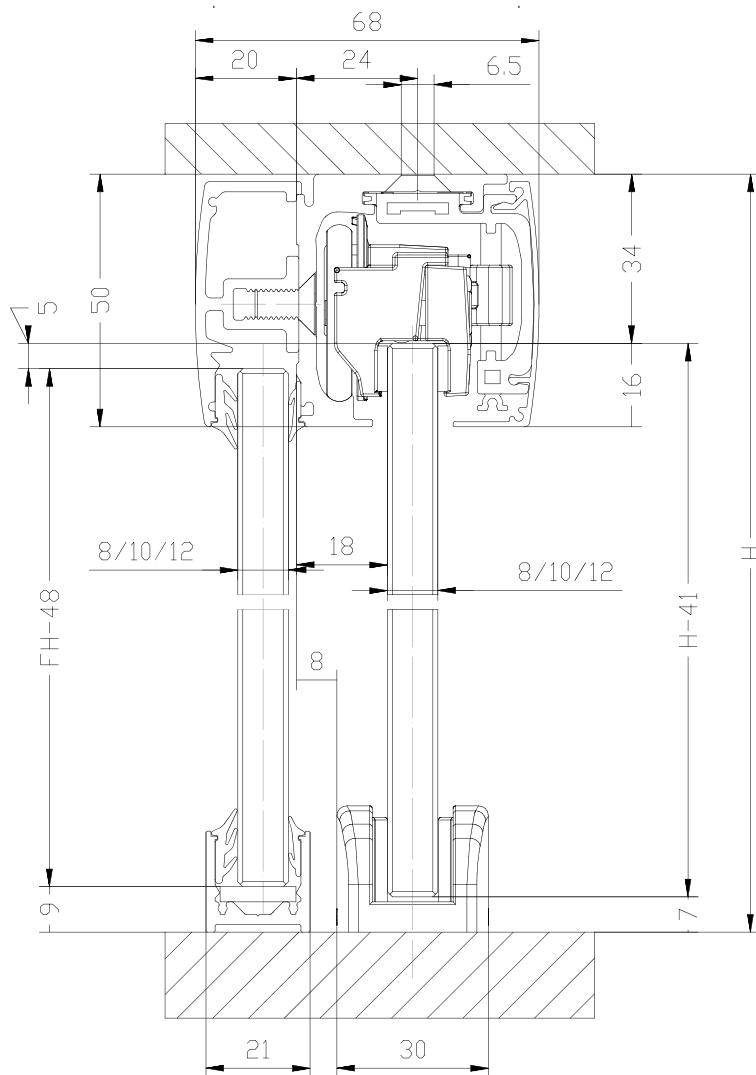

דלת הזזה עם חובקים חבויים במסילה GEZE LEVOLAN עד 60/120 ק"ג

מסילה בחיבור לתיקרה עם קבוע צד - פרופיל כיסוי לקבוע

הערה:

H = פתח אור