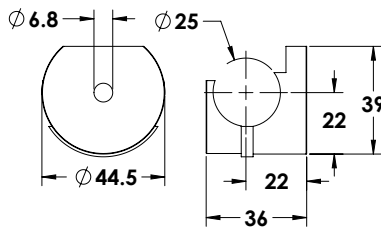

עריסה צינור לקיר

ש"ח 60   נירוסטה   0812-1104-02