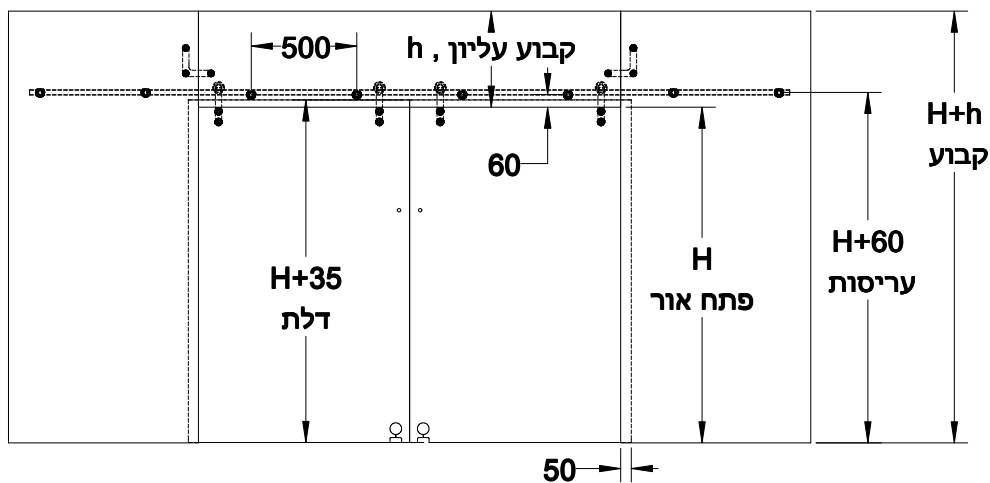

פינויים לדלת הזזה POINT