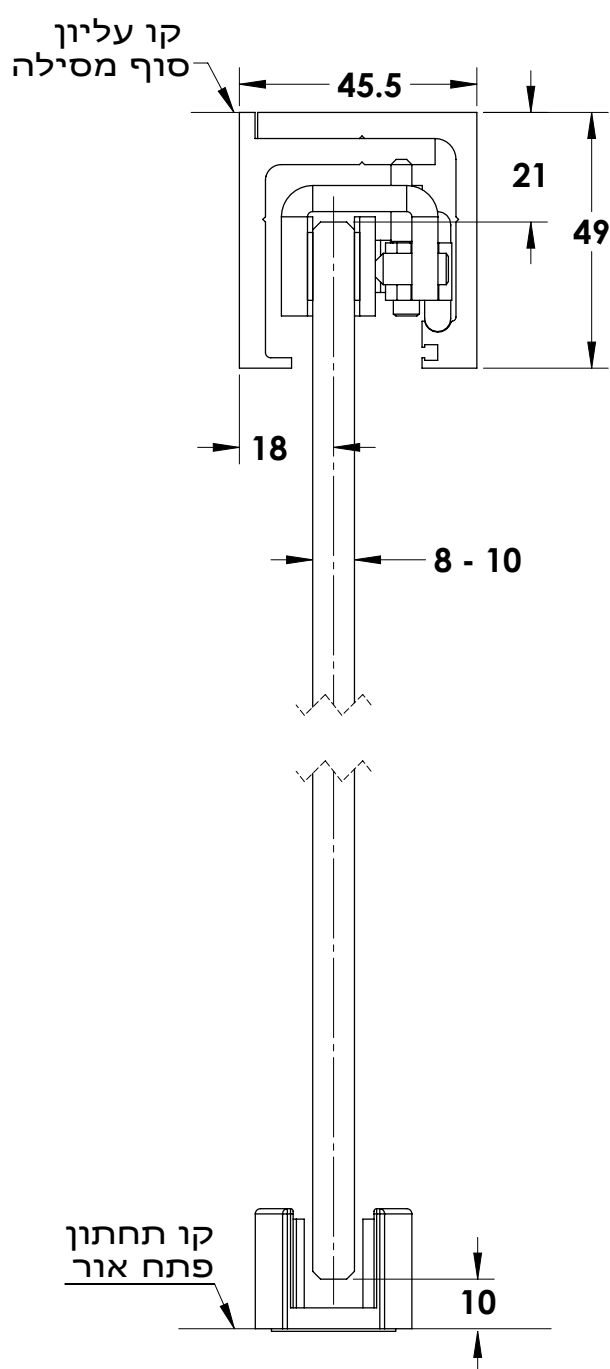

מסילה בחיבור צד

גובה זכוכית הוא גובה עד סוף המסילה פחות 31 מ"מ

אביזרים לדלתות הזזה מזכוכית מחוסמת MODEA SWING & SLIDE