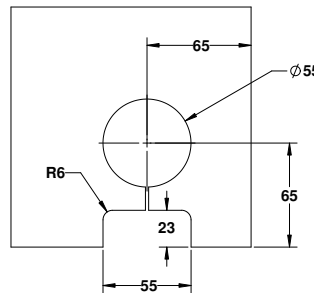

מנעול מרכזי | פינתי 05.100

ש"ח 168	טבעי	0113-5100-01
ש"ח 168	נירוסטה	0113-5100-02

מנעול שתי נקישות
נקישה ראשונה 9 מ"מ
נקישה שנייה 17 מ"מ