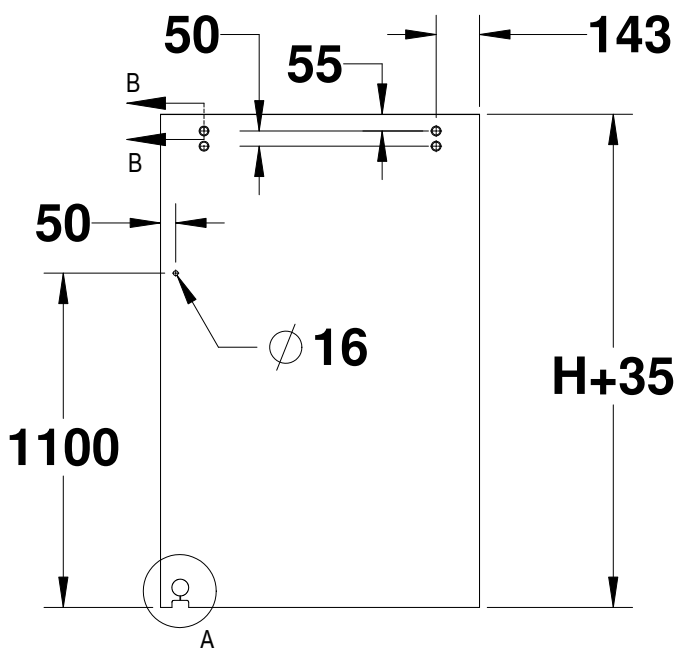

פינויים לכנף POINT