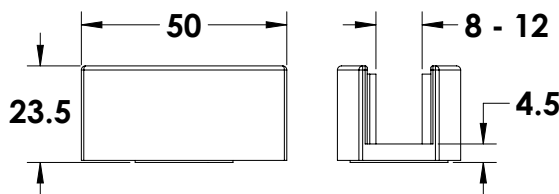

מוביל רצפה להזזה

ש"ח 28   נירוסטה   0811-1207-02

מוביל רצפה להזזה GEZE

ש"ח 49   נירוסטה   120417