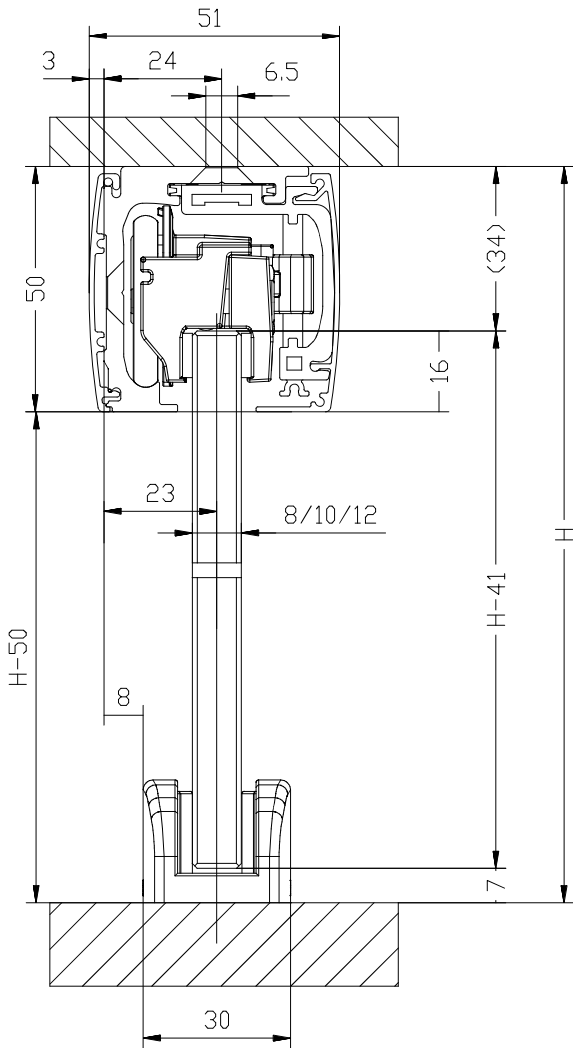

### הקיט כולל:

- 2 גלגלות עם חובקים
- 2 מייצבי גלגלות
- 2 מעצורים
- 1 מוביל ריצפה
- 2 מטר מסילה

Experience the Quality.

דלת הזזה עם חובקים חבויים במסילה  
לדלתות עד 60/120 ק"ג GEZE LEVOLAN

מסילה בחיבור לתיקרה