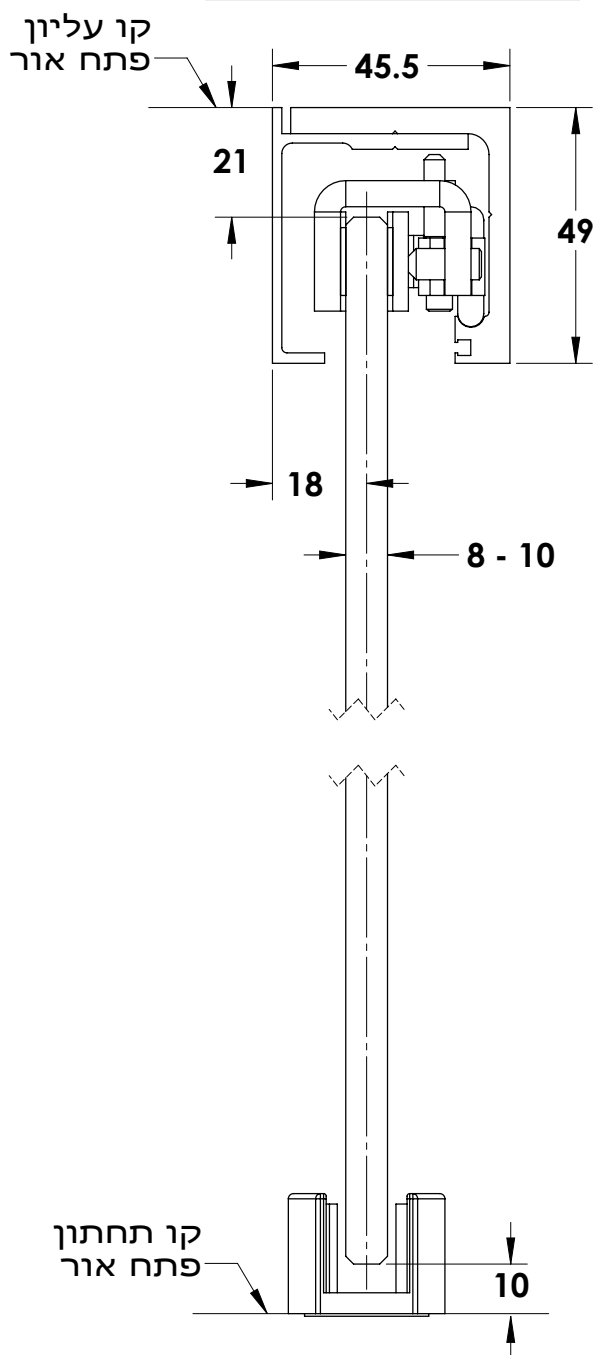

- 2 גלגלות עם חובקים
- 2 מייצבי גלגלות
- 2 מעצורים במסילה
- 1 מוביל רצפה

מסילה לחיבור תקרה  
אורך 190 ס"מ

0800-0052-00

אביזרים לדלתות הזזה מזכוכית מחוסמת MODEA SWING & SLIDE

מסילה בחיבור לתיקרה

גובה זכוכית הוא פתח אור פחות 31 מ"מ