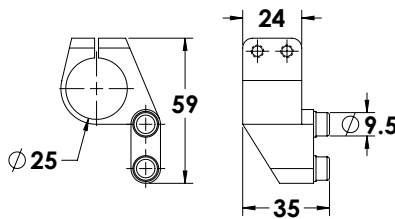

סטופר לדלת הזזה

ש"ח 60   ימין   0812-1101-02
ש"ח 60   שמאל   0812-1102-02