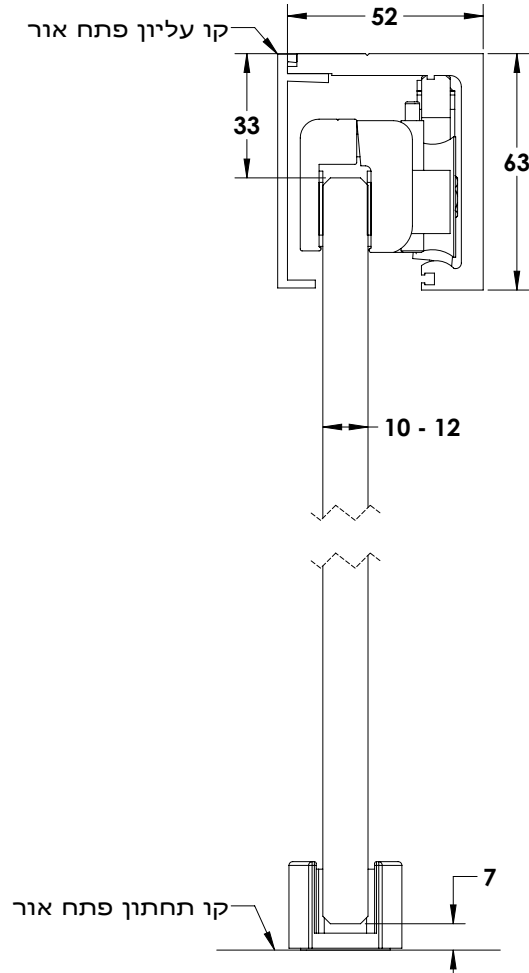

## דלת הזזה עם חובקים חבויים במסילה לדלתות עד 150 ק"ג | SLIDE 150

מסילה בחיבור לקיר צד

מסילה בחיבור לתיקרה

גובה זכוכית הוא פתח אור ועוד 23 מ"מ

ש"ח 300	1	מסילה בסיסית לתקרה / צד SLIDE 150   מחיר למטר	0801-0077-01
ש"ח 80	1	קליפון למסילה חיבור תקרה SLIDE 150   מחיר למטר	0801-0075-01
ש"ח 85	1	זווית סגירה למסילה- חיבור צד SLIDE 150   מחיר למטר	0801-0076-01
ש"ח 26	1	כיסוי צד לחיבור תקרה SLIDE 150   מחיר למטר	13416401
ש"ח 20	1	כיסוי צד לחיבור קיר SLIDE 150	13416501