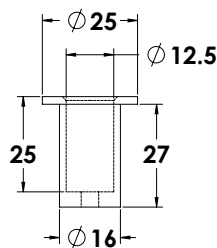

**אביזר תליה להרמוניקה GEZE**

מחיר 245 ש"ח טבעי 120H000T02

**ציר ספר להרמוניקה**

מחיר 160 ש"ח טבעי 0811-1206-01

**מנועול מרכזי**

MC 1050

מחיר 163 ש"ח טבעי 0113-1050-01

**כוסית נעילה קטנה**