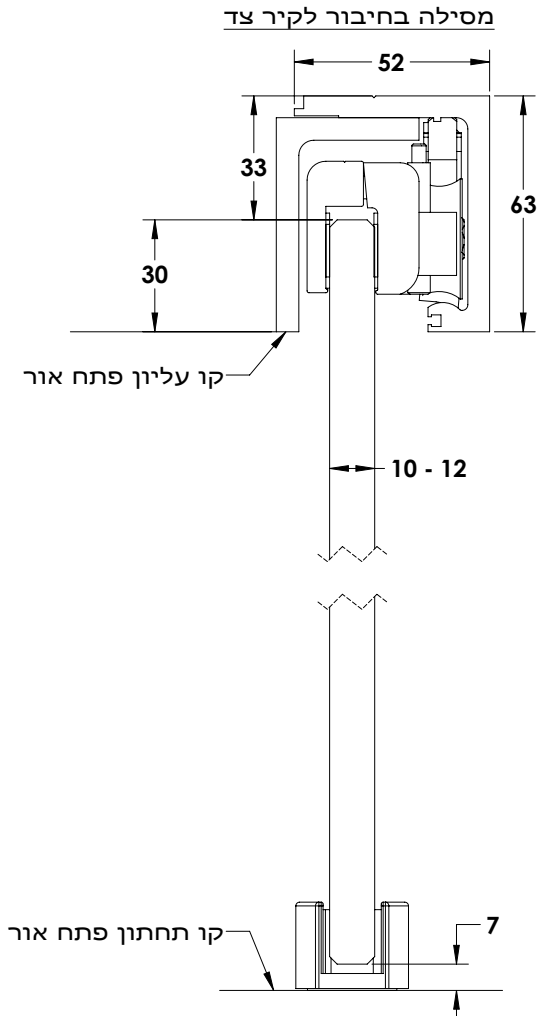

## דלת הזזה עם חובקים חבויים במסילה לדלתות עד 150 ק"ג | SLIDE 150

מסילה בחיבור לקיר צד

מסילה בחיבור לתיקרה

גובה זכוכית הוא פתח אור ועוד 23 מ"מ

ש"ח 300	1	מסילה בסיסית לתקרה / צד SLIDE 150   מחיר למטר	0801-0077-01
ש"ח 80	1	קליפון למסילה חיבור תקרה SLIDE 150   מחיר למטר	0801-0075-01
ש"ח 85	1	זווית סגירה למסילה- חיבור צד SLIDE 150   מחיר למטר	0801-0076-01
ש"ח 26	1	כיסוי צד לחיבור תקרה SLIDE 150   מחיר למטר	13416401
ש"ח 20	1	כיסוי צד לחיבור קיר SLIDE 150	13416501