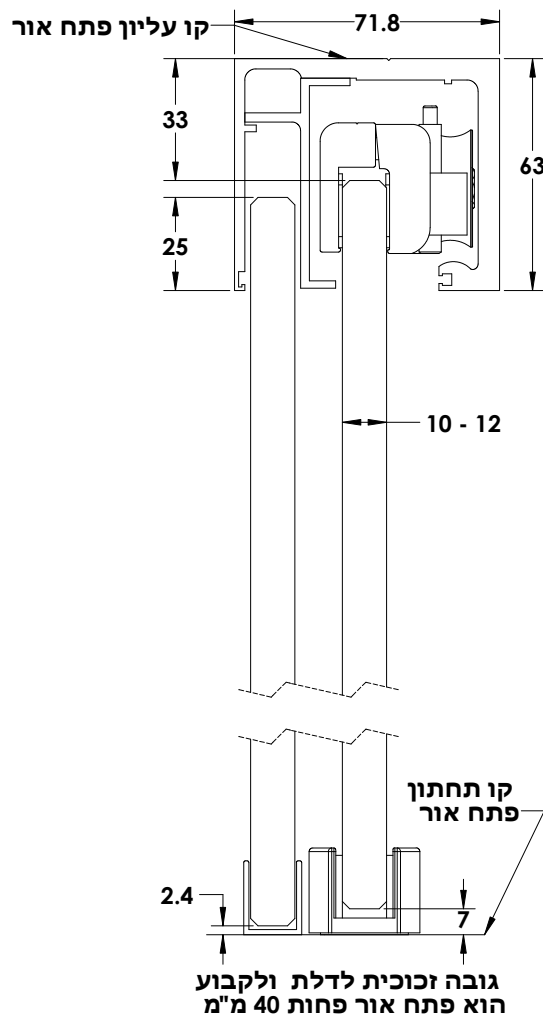

דלת הזזה עם חובקים חבויים במסילה לדלתות עד 150 ק"ג | SLIDE 150

Experience the Quality.

מסילה בחיבור לתיקרה עם קבוע צד-
פרופיל כיסוי שאין קבוע

מסילה בחיבור לתיקרה עם קבוע צד-
פרופיל כיסוי לקבוע

ש 289	1	מסילה בסיסית לקבוע צד SLIDE 150 | מחיר למטר	0801-0078-01
ש 52	1	פרופיל לקבוע צד SLIDE 150 | מחיר למטר	134010701
ש 52	1	פרופיל סגירה באיזור שאין קבוע למסילה קבוע צד SLIDE 150 | מחיר למטר	0801-0076-01
ש 26	1	כיסוי צד לתקרה + קבוע SLIDE 150	13416301

אביזרים לדלתות הזזה מזכוכית מחוסמת SWING & SLIDE MODEA