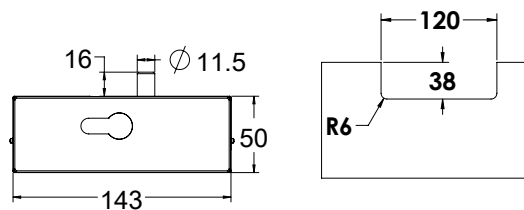

מנועול מרכזי

MC 1050

מחיר 163 ש"ח טבעי 0113-1050-01