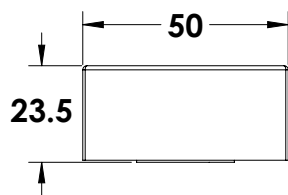

### מנעול מרכזי | פינתי 05.100

ש"ח 168	טבעי	0113-5100-01
ש"ח 168	נירוסטה	0113-5100-02

מנעול שתי נקישות  
נקישה ראשונה 9 מ"מ  
נקישה שנייה 17 מ"מ