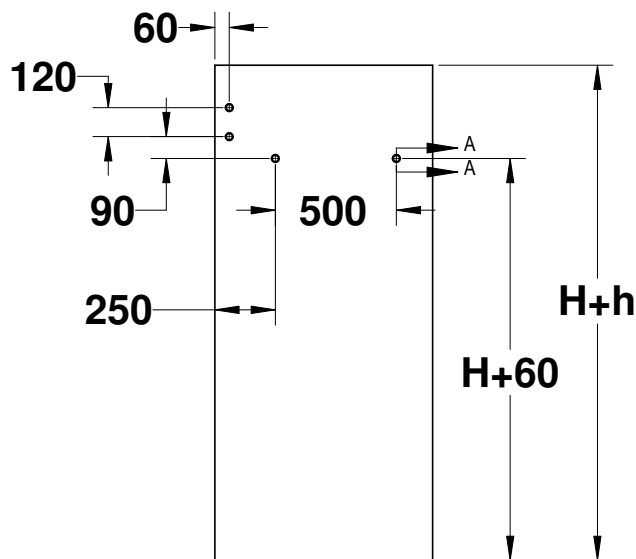

אביזרים לדלתות הזזה מזכוכית מחוסמת MODEA SWING & SLIDE

פינויים לדלת הזזה POINT

פינויים קבוע עליון POINT

פינויים לכנף POINT

פינויים קבוע צד POINT

אביזרים לדלתות חזוה מוכוכות מחוסמת MODEA SWING & SLIDE