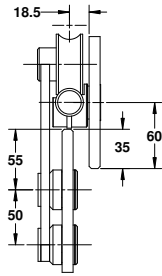

דלת הזזה מסדרת POINT

Experience the Quality.

MODEA
By Amit Systems

גלגלת לדלת הזזה

ש"ח 295   נירוסטה   0812-1100-02