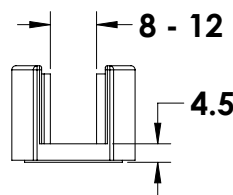

### מנעול מרכזי | פינתי 05.100

ש"ח 168	טבעי	0113-5100-01
ש"ח 168	נירוסטה	0113-5100-02

מנעול שתי נקישות  
נקישה ראשונה 9 מ"מ  
נקישה שנייה 17 מ"מ