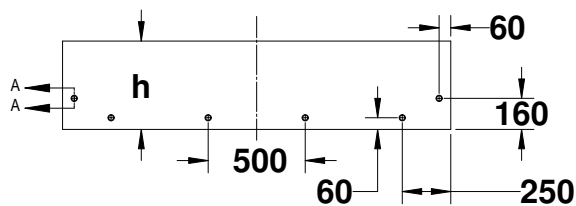

פינויים קבוע עליון POINT