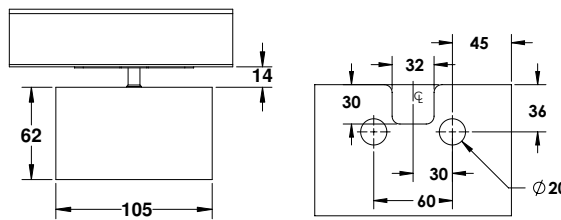

אביזר תליה להרמוניקה GEZE

מחיר 245 ש"ח טבעי 120H000T02