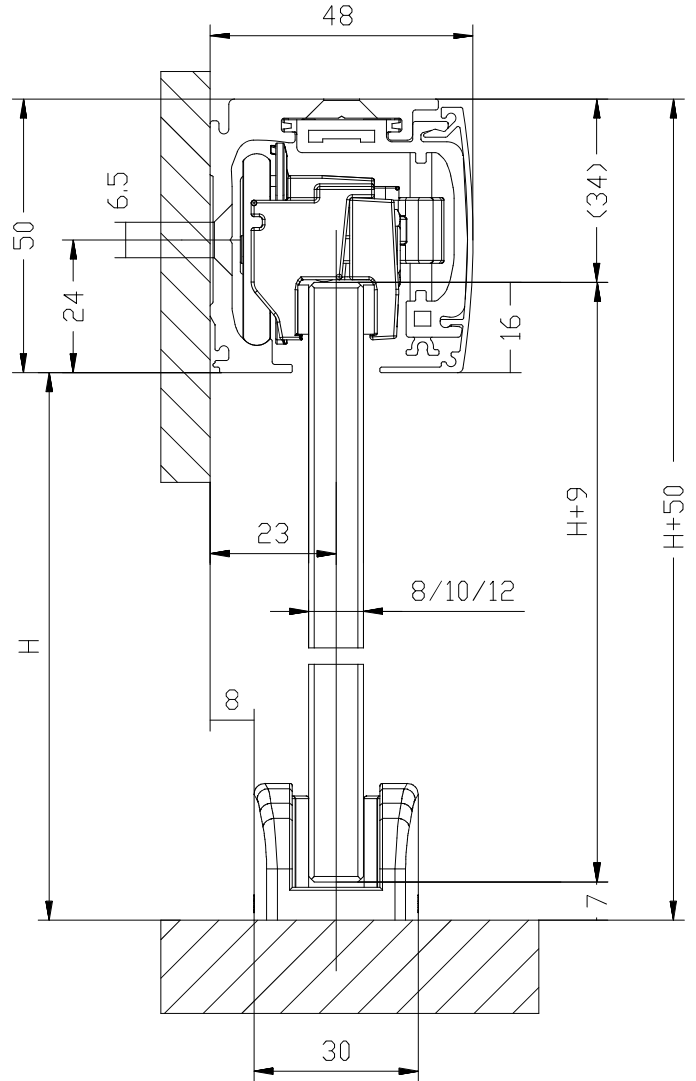

מסילה בחיבור לקיר צד

הערה:

H = פתח אור

אביזרים לדלתות הזזה מוכוכות מחוסמת MODEA SWING & SLIDE