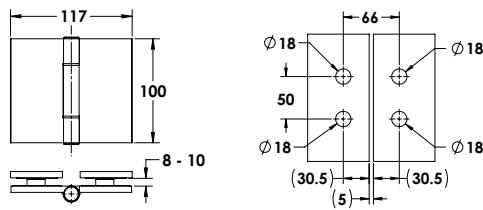

ציר ספר להרמוניקה

מחיר 160 ש"ח טבעי 0811-1206-01