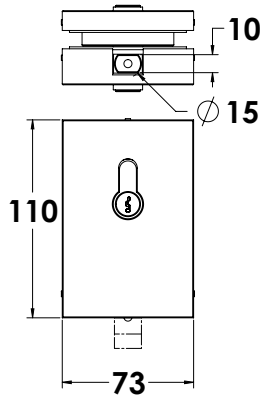

מנעול מרכזי | פינתי 05.100

ש"ח 168	טבעי	0113-5100-01
ש"ח 168	נירוסטה	0113-5100-02

מנעול שתי נקישות
נקישה ראשונה 9 מ"מ
נקישה שנייה 17 מ"מ