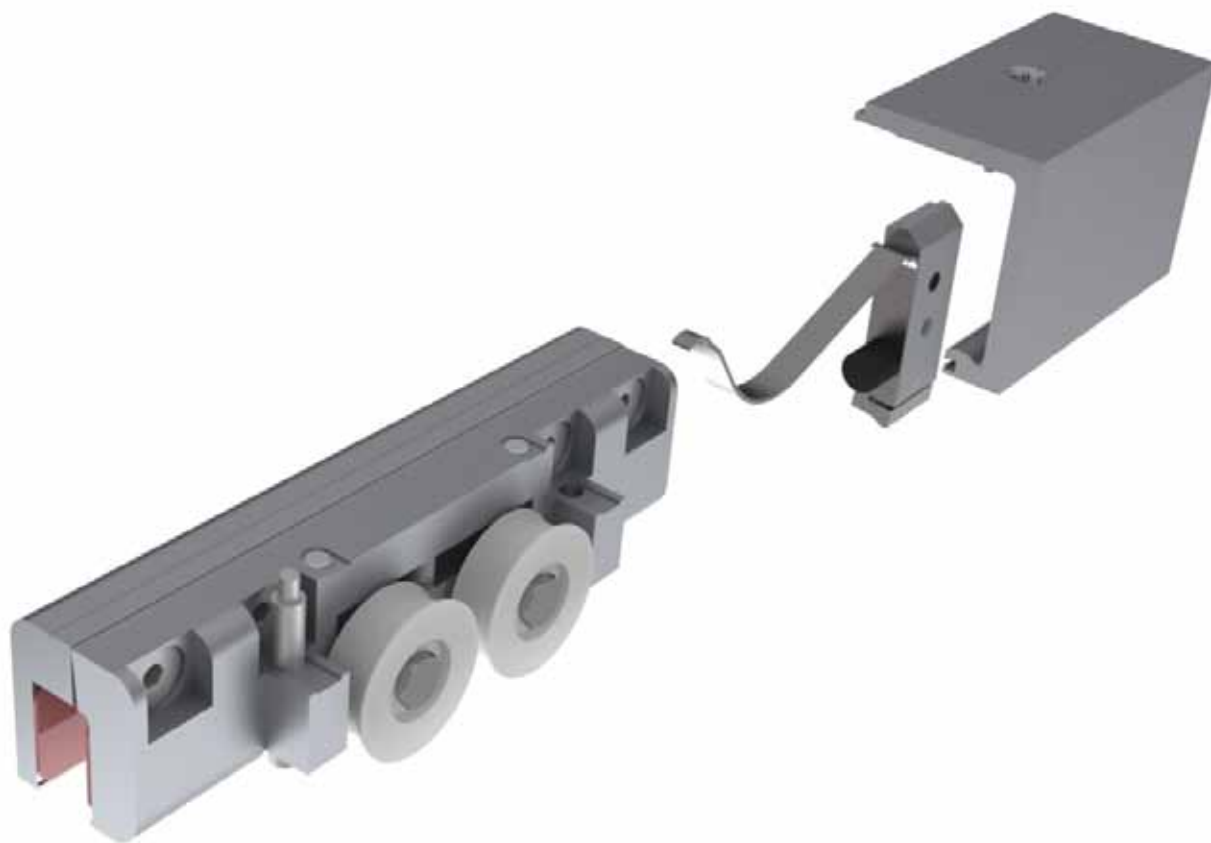

דלת הזזה עם חובקים בתוך מסילה לדלתות עד 150 ק"ג | SLIDE 150

מערכת דלתות הזזה חדשנית

הדלת נחבקת ע"י אביזר משולב עם גלגלת, האביזרים "נחבאים" בתוך המסילה כך אנו מקבלים מערכת דלתות הזזה "בלתי נראות". מיועד לזכוכית 8 מ"מ, 10 מ"מ, 12 מ"מ. במשקל מקסימלי של 150 ק"ג.

מערכת המסילות של ה- SLIDE 150 מחולקת לשלושה סוגים: מסילה לחיבור תקרה, מסילה לחיבור צד ומסילה עם חריץ - לדלת עם קבוע צד.

ש 490

קטן כולל

0801-0150-00

- 2 גלגלות עם חובקים
- 2 מייצבי גלגלות
- 2 מעצורים במסילה
- 1 מוביל רצפה

למחיר יש להוסיף את מחיר המסילה