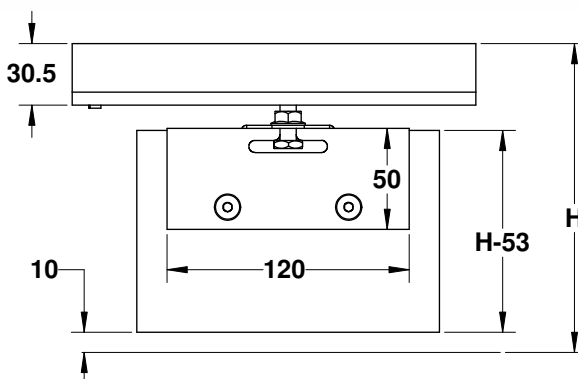

הערות:
H = פתח אור