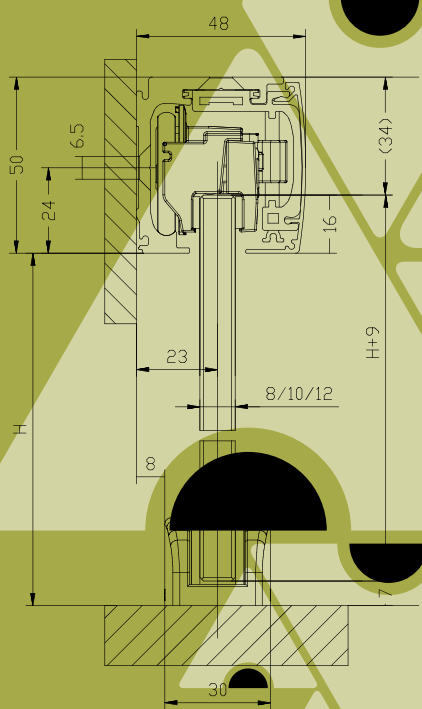

## דלת הזזה עם חובקים חבויים במסילה לדלתות עד 50 ק"ג | SLIDE 50

Experience  
the Quality.

מערכת דלתות הזזה חדשנית

הדלת נחבטת ע"י אביזר משולב עם גלגלת, האביזרים "נחבאים" בתוך המסילה כך אנו מקבלים מערכת דלתות הזזה "בלתי נראות". המערכת מיועדת לדלתות ברוחב של עד 90 ס"מ אורך המסילה 190 ס"מ, זכוכית 8 מ"מ 10 מ"מ, במשקל מקסימלי של 50 ק"ג.