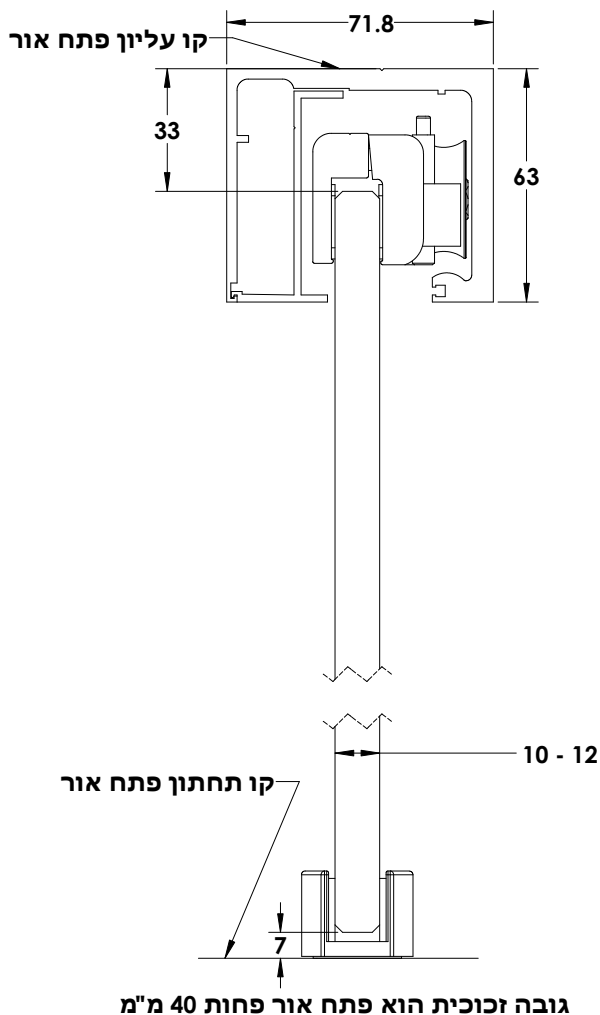

דלת הזזה עם חובקים חבויים במסילה לדלתות עד 150 ק"ג | SLIDE 150

Experience the Quality.

מסילה בחיבור לתיקרה עם קבוע צד-
פרופיל כיסוי שאין קבוע

מסילה בחיבור לתיקרה עם קבוע צד-
פרופיל כיסוי לקבוע

ש 289	1	מסילה בסיסית לקבוע צד SLIDE 150 | מחיר למטר	0801-0078-01
ש 52	1	פרופיל לקבוע צד SLIDE 150 | מחיר למטר	134010701
ש 52	1	פרופיל סגירה באיזור שאין קבוע למסילה קבוע צד SLIDE 150 | מחיר למטר	0801-0076-01
ש 26	1	כיסוי צד לתקרה + קבוע SLIDE 150	13416301

אביזרים לדלתות הזזה מזכוכית מחוסמת SWING & SLIDE MODEA