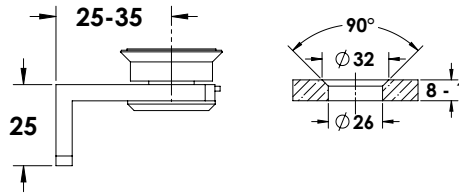

פלה כפול POINT עם 2 מחברים

נירוסטה ש 74

הערות:

ניתן לקבל ללא חור במרכז