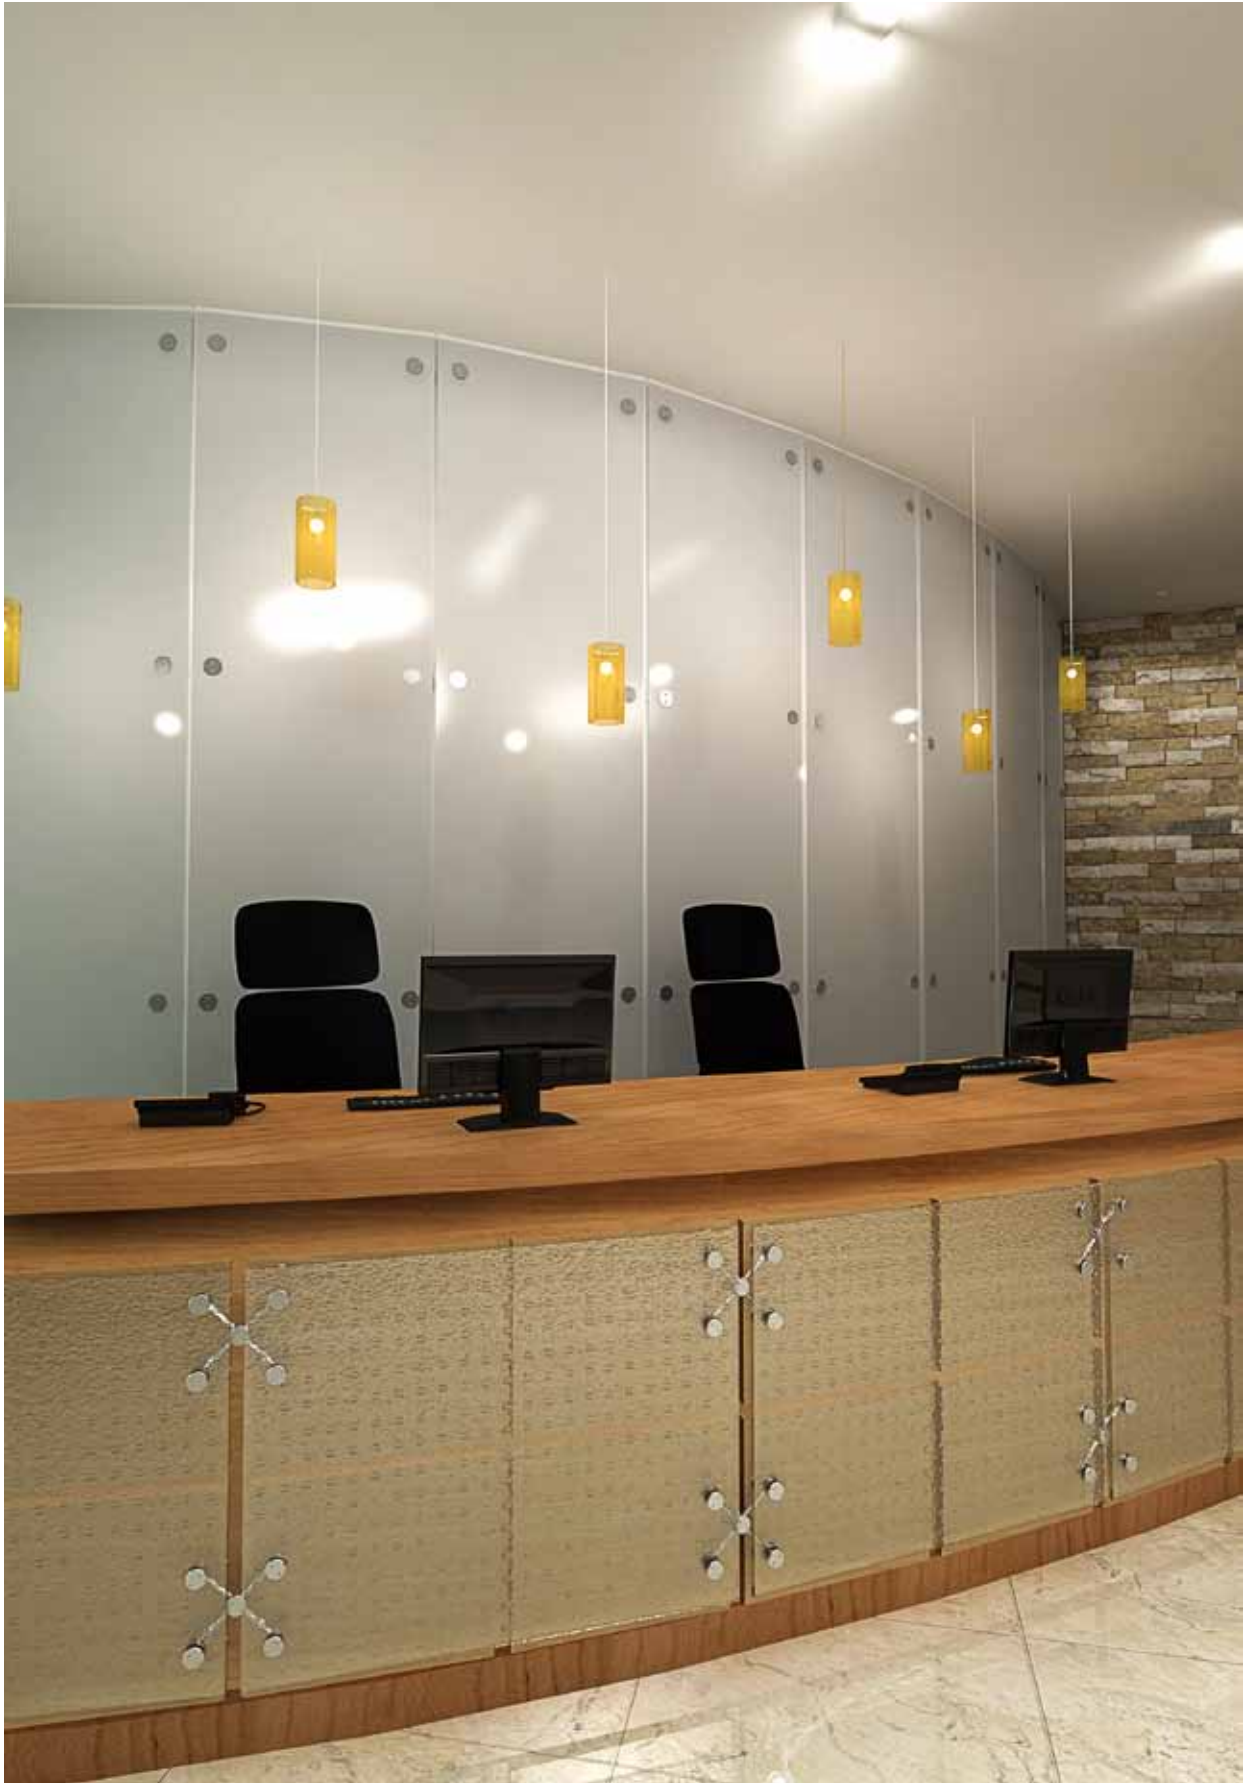

מחברי נקודה ומפרקים לזכוכית מחוממת MODEA POINT