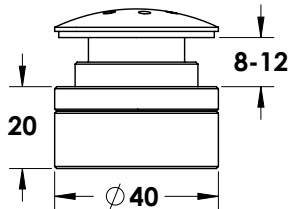

מחבר נקודה בולט שטוח נירוסטה

ש 59

1022-1215-16

קוטר 40 מ"מ
הרחקה 17 מ"מ

הערה:
מתאים לזכוכית
עד 15 מ"מ