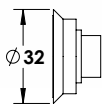

נירוסטה

אום נקבה שקוע M10 עם מוט הברגה משתנה  
קוטר דיסקה 32 מ"מ | נירוסטה 316

1022-6402-16

ש 16

המחיר לא כולל  
מוט הברגה

אום נקבה בולט M10 עם מוט הברגה משתנה  
נירוסטה 316

1022-6202-16

ש 16

המחיר לא כולל  
מוט הברגה

בורג קודח לעץ  
קוטר דיסקה 27 מ"מ

1022-6227-16

ש 16

נירוסטה

דיסקית POINT  
קוטר דיסקה 27 מ"מ

1022-6203-16

ש 12