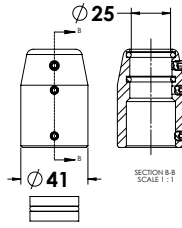

אביזרים למחיצות | נירוסטה 304

מחבר ריצפה צינור + רוזטה

130MFZ0202

נירוסטה ש 76

מחבר צינור לזכוכית

1022-7606-16

נירוסטה ש 67