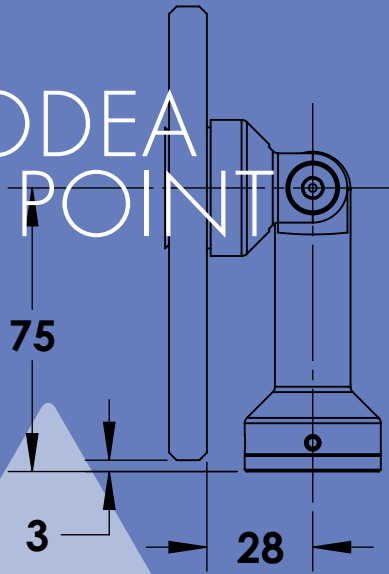

9

MODEA
POINT

מחברי נלודה וטפריקים לדוכובית מחוסמת

MODEA
POINT