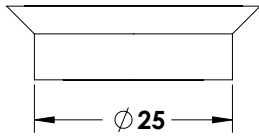

8 מ"מ 1022-3408-16
10 מ"מ 1022-3410-16

13 ש"מ

13 ש"מ

בורג שקוע M10
קוטר חיצוני 32 מ"מ

1022-5432-16