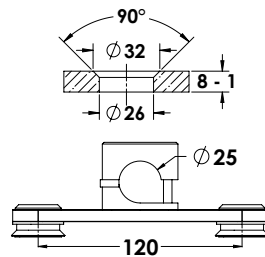

מחברי נקודה ומפרקים לזכוכית מחומטת POINT MODEA