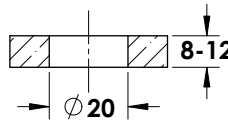

אום נקבה שקוע M10 עם מוט הברגה משתנה
קוטר דיסקה 32 מ"מ | נירוסטה 316

1022-6402-16

ש 16

המחיר לא כולל
מוט הברגה