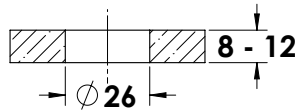

מפרק POINT שני חלקים כיפתי

ש" 113	נירוסטה	1013-1888-16