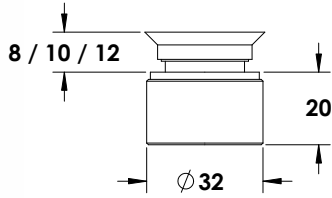

Experience
the Quality.

מחברי נקודה נירוסטה 304

מחבר נקודה לזכוכית הרחקה 20 מ"מ נירוסטה

שח 32	8-10 מ"מ	1022-1410-16
שח 32	12 מ"מ	1022-1412-16