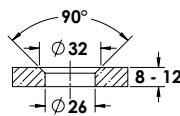

נירוסטה

אום נקבה שקוע M10 עם מוט הברגה משתנה  
קוטר דיסקה 32 מ"מ | נירוסטה 316

1022-6402-16

ש 16

המחיר לא כולל  
מוט הברגה

אום נקבה בולט M10 עם מוט הברגה משתנה  
נירוסטה 316

1022-6202-16

ש 16

המחיר לא כולל  
מוט הברגה

בורג קודח לעץ  
קוטר דיסקה 27 מ"מ

1022-6227-16

ש 16

נירוסטה

דיסקית POINT  
קוטר דיסקה 27 מ"מ

1022-6203-16

ש 12