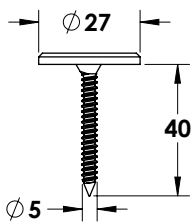

נירוסטה

אום נקבה שקוע M10 עם מוט הברגה משתנה  
קוטר דיסקה 32 מ"מ | נירוסטה 316

1022-6402-16

ש 16

המחיר לא כולל  
מוט הברגה

אום נקבה בולט M10 עם מוט הברגה משתנה  
נירוסטה 316

1022-6202-16

ש 16

המחיר לא כולל  
מוט הברגה

בורג קודח לעץ  
קוטר דיסקה 27 מ"מ

1022-6227-16

ש 16

נירוסטה

דיסקית POINT  
קוטר דיסקה 27 מ"מ

1022-6203-16

ש 12