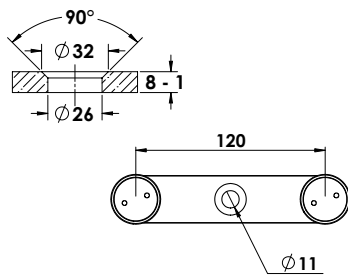

1022-7607-16

נירוסטה ש 59

זווית POINT קיר | זכוכית

נירוסטה ש 59

פלה כפול POINT עם 2 מחברים

נירוסטה ש 74

הערות:

ניתן לקבל ללא חור במרכז