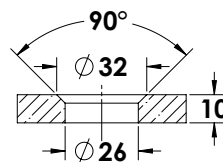

מחבר נקודה שקוע עם הגבהה