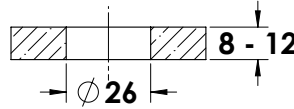

מפרק POINT כפול כיפתי זכוכית | זכוכית

ש" 226	נירוסטה	1013-3060-16