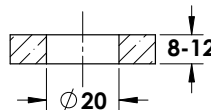

בורג קודח לעץ
קוטר דיסקה 27 מ"מ

1022-6227-16

ש 16

נירוסטה