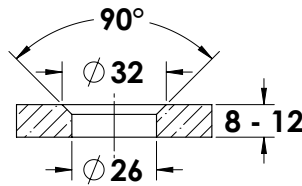

ש" 113	מפרק 60 מ"מ נירוסטה	1014-2060-16
ש" 113	מפרק 80 מ"מ נירוסטה	1014-2080-16
ש" 113	מפרק 100 מ"מ נירוסטה	1014-2100-16

מפרק POINT זכוכית | זכוכית

ש" 113	מפרק 60 מ"מ נירוסטה	1014-1060-16
ש" 113	מפרק 80 מ"מ נירוסטה	1014-1080-16
ש" 113	מפרק 100 מ"מ נירוסטה	1014-1100-16

מפרק כפול POINT זכוכית | זכוכית

ש" 226	כפול 60 מ"מ נירוסטה	1014-3060-16
ש" 226	כפול 80 מ"מ נירוסטה	1014-3080-16
ש" 226	כפול 100 מ"מ נירוסטה	1014-3100-16

מפרק POINT שני חלקים

ש" 113	נירוסטה	1014-1888-16
--------	---------	--------------