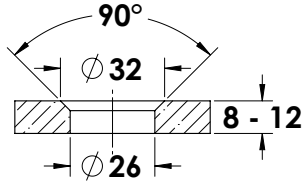

ש" 113	מפרק 60 מ"מ נירוסטה	1014-2060-16
ש" 113	מפרק 80 מ"מ נירוסטה	1014-2080-16
ש" 113	מפרק 100 מ"מ נירוסטה	1014-2100-16

מפרק POINT זכוכית | זכוכית

ש" 113	מפרק 60 מ"מ נירוסטה	1014-1060-16
ש" 113	מפרק 80 מ"מ נירוסטה	1014-1080-16
ש" 113	מפרק 100 מ"מ נירוסטה	1014-1100-16

מפרק כפול POINT זכוכית | זכוכית

ש" 226	כפול 60 מ"מ נירוסטה	1014-3060-16
ש" 226	כפול 80 מ"מ נירוסטה	1014-3080-16
ש" 226	כפול 100 מ"מ נירוסטה	1014-3100-16

מפרק POINT שני חלקים

ש" 113	נירוסטה	1014-1888-16
--------	---------	--------------