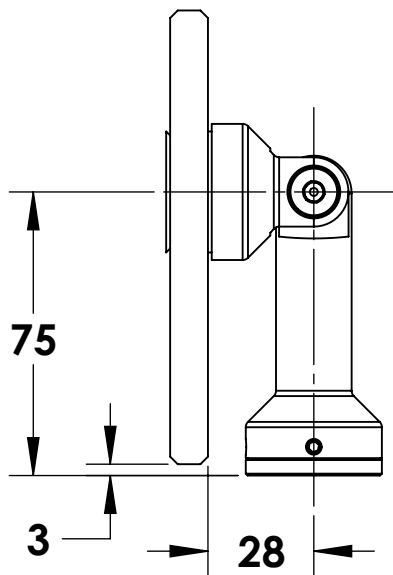

מפרטים - נירוסטה 304

Experience
the Quality.

MODEA
By Amit Systems

חיבור קיר זכוכית מפרק בודד

חיבור קיר זכוכית מפרק כפול