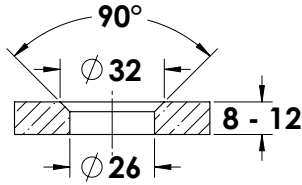

מפרקי POINT תואם נירוסטה

MODEA
By Amit Systems

*Experience
the Quality.*

מפרק קיר | זכוכית

ש"ח 68	מפרק 60 מ"מ תואם	1014-6060-16
ש"ח 79	מפרק 80 מ"מ תואם	1014-6080-16
ש"ח 89	מפרק 100 מ"מ תואם	1014-6100-16

הערה:
עשוי מזמק

מפרק זכוכית | זכוכית