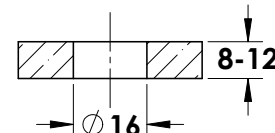

נירוסטה 13 ש"מ