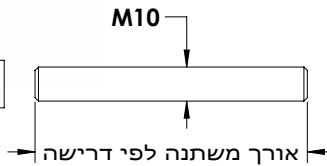

נירוסטה

אום נקבה שקוע M10 עם מוט הברגה משתנה  
קוטר דיסקה 32 מ"מ | נירוסטה 316

1022-6402-16

ש 16

המחיר לא כולל  
מוט הברגה

אום נקבה בולט M10 עם מוט הברגה משתנה  
נירוסטה 316

1022-6202-16

ש 16

המחיר לא כולל  
מוט הברגה

בורג קודח לעץ  
קוטר דיסקה 27 מ"מ

1022-6227-16

ש 16

נירוסטה

דיסקית POINT  
קוטר דיסקה 27 מ"מ

1022-6203-16

ש 12