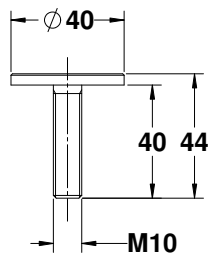

נירוסטה 13 ש"מ

בורג M10 בולט שטוח 32  
קוטר דיסקה 32 מ"מ

1022-5232-16

נירוסטה 13 ש"מ

בורג M10 בולט שטוח 40  
קוטר דיסקה 40 מ"מ

1022-5240-16

נירוסטה 16 ש"מ

בורג M10 בולט שטוח 27  
קוטר דיסקה 27 מ"מ