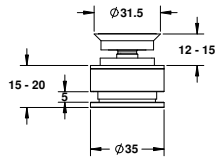

מחבר מתכוונן שקוע

1022-0402-36

נירוסטה 316 שר 49

מחברי נקודה ומפרקים לזכוכית מחומטת MODEA POINT