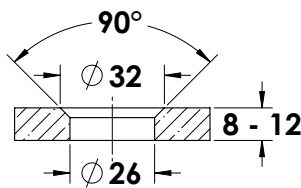

ש" 113	מפרק 60 מ"מ נירוסטה	1014-2060-16
ש" 113	מפרק 80 מ"מ נירוסטה	1014-2080-16
ש" 113	מפרק 100 מ"מ נירוסטה	1014-2100-16

מפרק POINT זכוכית | זכוכית

ש" 113	מפרק 60 מ"מ נירוסטה	1014-1060-16
ש" 113	מפרק 80 מ"מ נירוסטה	1014-1080-16
ש" 113	מפרק 100 מ"מ נירוסטה	1014-1100-16

מפרק כפול POINT זכוכית | זכוכית

ש" 226	כפול 60 מ"מ נירוסטה	1014-3060-16
ש" 226	כפול 80 מ"מ נירוסטה	1014-3080-16
ש" 226	כפול 100 מ"מ נירוסטה	1014-3100-16

מפרק POINT שני חלקים

ש" 113	נירוסטה	1014-1888-16
--------	---------	--------------