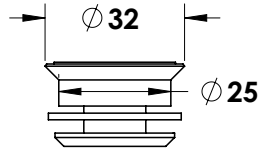

מחברי נקודה נירוסטה 304

מחבר זכר | נקבה שקוע

1022-4402-16

ש 18

נירוסטה

מחבר זכר | נקבה בולט

1022-4202-16

ש 18

נירוסטה