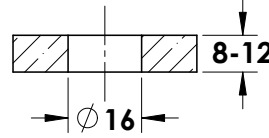

מחברי נקודה נירוסטה 304

Experience
the Quality.

מחבר מתכוונן בולט

1022-0402-33

נירוסטה 316 שר 49