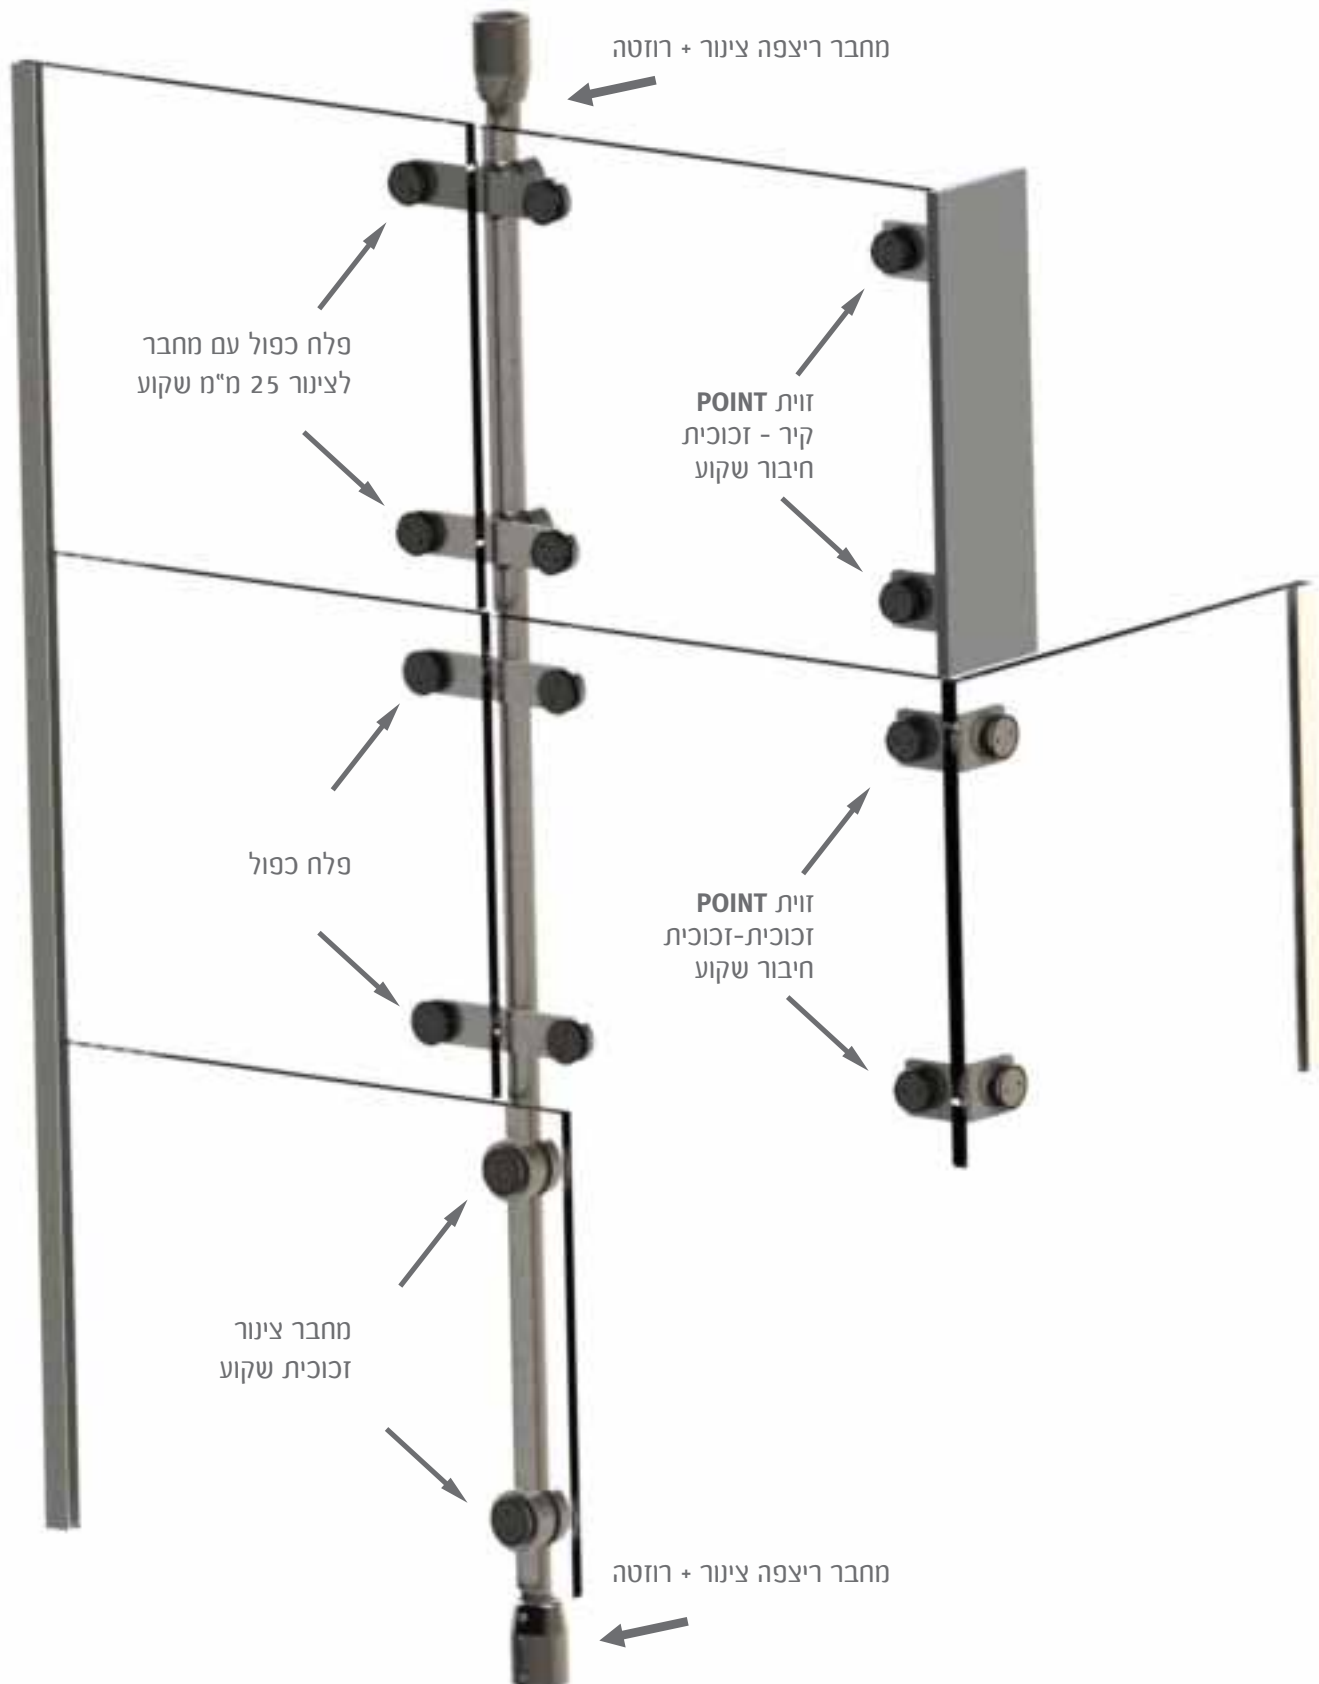

## עמודים ואביזרים נלווים למחיצות בנקים

עמודי בנקים כולל חיבור ריצפה פקק עליון  
ושני מחברים עם מנגנון מתיחה אינטגרלי

מחירון נטו	פריט	מק"ט
ש"ח 250	עמודי בנקים גובה 140 ס"מ	1430-0140-16
ש"ח 250	עמודי בנקים גובה 150 ס"מ	1430-0150-16
ש"ח 260	עמודי בנקים גובה 160 ס"מ	1430-0160-16
ש"ח 290	עמודי בנקים גובה 180 ס"מ	1430-0180-16

# אופציות לבניית מחיצות זכוכית מאביזרי POINT

Experience  
the Quality.

מחבר ריצפה צינור + רוזטה

פלח כפול עם מחבר  
לצינור 25 מ"מ שקוע

זיית POINT  
קיר - זכוכית  
חיבור שקוע

פלח כפול

זיית POINT  
זכוכית-זכוכית  
חיבור שקוע