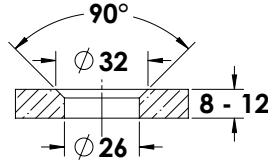

MODEA®
By Amit Systems

Experience
the Quality.

High Tech
Stainless Steel Fittings

POINT

מחברי נקודה נירוסטה 304

מחבר זכר | נקבה שקוע

1022-4402-16

ש 18

נירוסטה

מחבר זכר | נקבה בולט

1022-4202-16

ש 18

נירוסטה