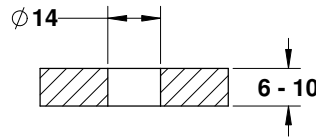

מחבר נקודה כיפתי נירוסטה

ש 42

8-10 מ"מ	1022-1310-16
12 מ"מ	1022-1312-16

קוטר 20 מ"מ
הרחקה 20 מ"מ