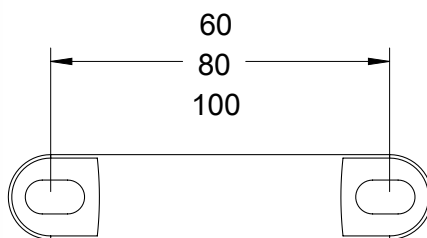

ניתן לקבל זרועות עם אורכים
מיוחדים לפי דרישה
ניתן לקבל אביזרים
לעובי זכוכית עד 19 מ"מ

ניתן לקבל את המוצרים מנירוסטה 316