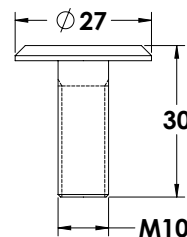

נירוסטה 13 ש"מ