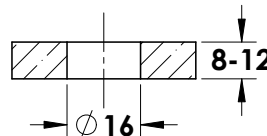

נירוסטה 13 ש"מ

בורג M10 בולט שטוח 32  
קוטר דיסקה 32 מ"מ

1022-5232-16

נירוסטה 13 ש"מ

בורג M10 בולט שטוח 40  
קוטר דיסקה 40 מ"מ

1022-5240-16

נירוסטה 16 ש"מ

בורג M10 בולט שטוח 27  
קוטר דיסקה 27 מ"מ