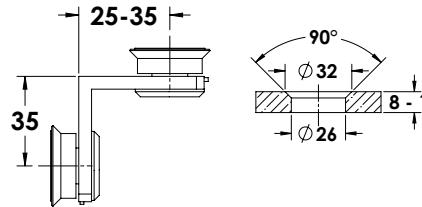

זווית POINT קיר | זכוכית

נירוסטה ש 59