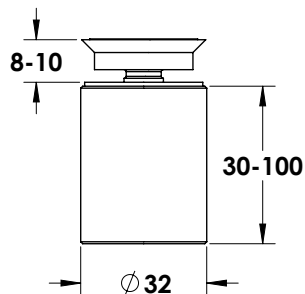

מחבר נקודה שקוע עם הגבהה