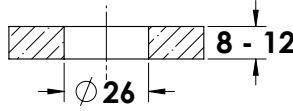

מפרק POINT כיפתי זכוכית | זכוכית

ש" 113	כיפתי 60 מ"מ נירוסטה	1013-1060-16
ש" 113	כיפתי 80 מ"מ נירוסטה	1013-1080-16
ש" 113	כיפתי 100 מ"מ נירוסטה	1013-1100-16