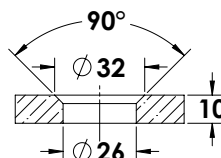

מחבר נקודה לעץ עם הגבהה