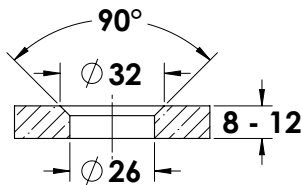

ש"ח 136	מפרק 60 מ"מ תואם	1014-8060-16
ש"ח 158	מפרק 80 מ"מ תואם	1014-8080-16
ש"ח 178	מפרק 100 מ"מ תואם	1014-8100-16

הערה:
עשוי מזמק

מחברי נקודה ומפרקים לזכוכית מחומטת MODEA POINT

ניתן לקבל את המוצרים מנירוסטה 316