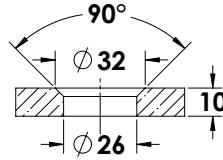

מחברי נקודה נירוסטה 304

מחבר נקודה לזכוכית הרחקה 20 מ"מ נירוסטה

שח 32	8-10 מ"מ	1022-1410-16
שח 32	12 מ"מ	1022-1412-16