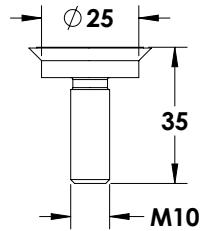

### מחבר נקודה בולט שטוח נירוסטה

ש 59

1022-1215-16

קוטר 40 מ"מ  
הרחקה 17 מ"מ

**הערה:**  
מתאים לזכוכית  
עד 15 מ"מ

Experience  
the Quality.

מחברי נקודה נירוסטה 304

מחבר נקודה לעץ לזכוכית  
6 מ"מ

1022-3406-16

נירוסטה 12 ש"מ

מחבר נקודה לעץ לזכוכית  
נירוסטה

8 מ"מ 1022-3408-16  
10 מ"מ 1022-3410-16

13 ש"מ

13 ש"מ

בורג שקוע M10  
קוטר חיצוני 32 מ"מ

1022-5432-16

נירוסטה 13 ש"מ

בורג M10 בולט שטוח 32  
קוטר דיסקה 32 מ"מ

1022-5232-16

נירוסטה 13 ש"מ

בורג M10 בולט שטוח 40  
קוטר דיסקה 40 מ"מ

1022-5240-16

נירוסטה 16 ש"מ

בורג M10 בולט שטוח 27  
קוטר דיסקה 27 מ"מ