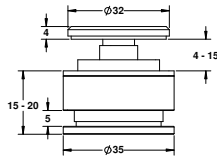

מחברי נקודה נירוסטה 304

Experience
the Quality.

מחבר מתכוונן בולט

1022-0402-33

נירוסטה 316 שר 49