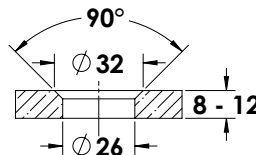

### מחבר נקודה בולט שטוח נירוסטה

ש 59

1022-1215-16

קוטר 40 מ"מ  
הרחקה 17 מ"מ

**הערה:**  
מתאים לזכוכית  
עד 15 מ"מ

Experience  
the Quality.

מחברי נקודה נירוסטה 304

מחבר נקודה לעץ לזכוכית  
6 מ"מ

1022-3406-16

נירוסטה 12 ש"מ

מחבר נקודה לעץ לזכוכית  
נירוסטה

8 מ"מ 1022-3408-16  
10 מ"מ 1022-3410-16

13 ש"מ

13 ש"מ

בורג שקוע M10  
קוטר חיצוני 32 מ"מ

1022-5432-16

נירוסטה 13 ש"מ

בורג M10 בולט שטוח 32  
קוטר דיסקה 32 מ"מ

1022-5232-16

נירוסטה 13 ש"מ

בורג M10 בולט שטוח 40  
קוטר דיסקה 40 מ"מ

1022-5240-16

נירוסטה 16 ש"מ

בורג M10 בולט שטוח 27  
קוטר דיסקה 27 מ"מ