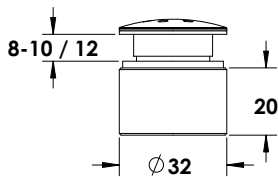

מחבר נקודה כיפתי גדול | נירוסטה

ש 59

1022-1315-16

קוטר 40 מ"מ
הרחקה 17 מ"מ

הערה:
מתאים לזכוכית
עד 15 מ"מ