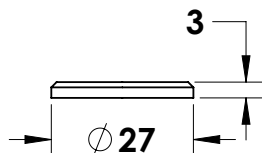

דיסקית POINT
קוטר דיסקה 27 מ"מ

1022-6203-16

ש 12

נירוסטה