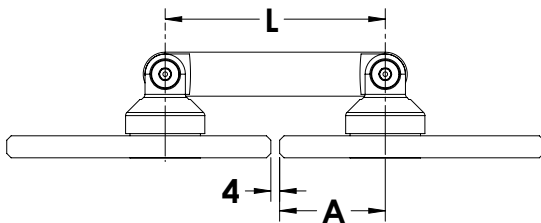

## מפרקים - נירוסטה 304

חיבור ניצב זכוכית זכוכית

L	A
60	70
80	85
100	99

חיבור קיר זכוכית 135 מעלות מפרק כפול

L	A
60	70
80	85
100	99

חיבור זכוכית זכוכית 180 מעלות מפרק כפול

L	A
60	70
80	85
100	99

מחברי נקודה ומפרקים לזכוכית מחומטת MODEA POINT