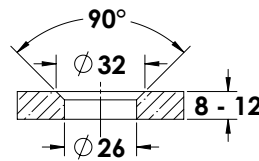

מחבר מתכוונן שקוע

1022-0402-36

נירוסטה 316 שר 49

מחברי נקודה ומפרקים לזכוכית מחומטת MODEA POINT