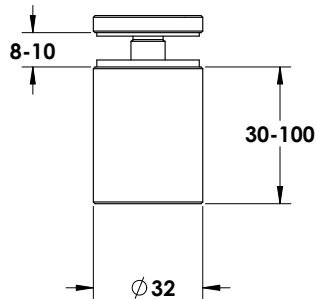

מחבר נקודה בולט שטוח עם הגבהה