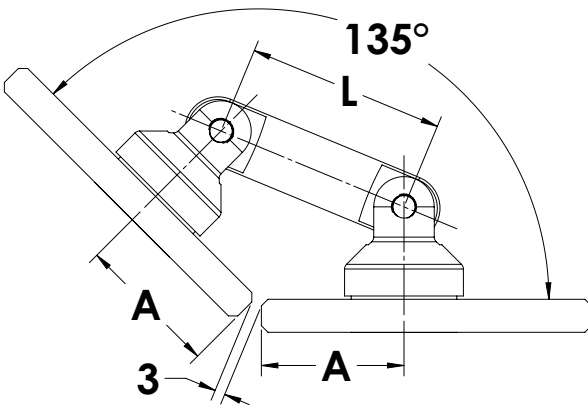

## מפרקים - נירוסטה 304

חיבור ניצב זכוכית זכוכית

L	A
60	70
80	85
100	99

חיבור קיר זכוכית 135 מעלות מפרק כפול

L	A
60	70
80	85
100	99

חיבור זכוכית זכוכית 180 מעלות מפרק כפול

L	A
60	70
80	85
100	99

מחברי נקודה ומפרקים לזכוכית מחומטת MODEA POINT