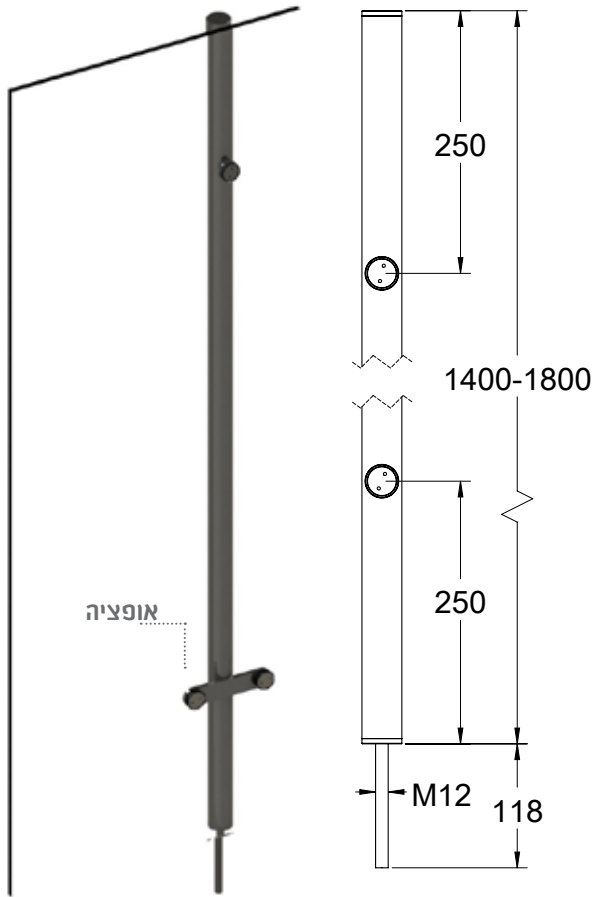

עמודים ואביזרים נלווים למחיצות בנקים

עמודי בנקים כולל חיבור ריצפה פקק עליון
ושני מחברים עם מנגנון מתיחה אינטגרלי

מחירון נטו	פריט	מק"ט
ש"ח 250	עמודי בנקים גובה 140 ס"מ	1430-0140-16
ש"ח 250	עמודי בנקים גובה 150 ס"מ	1430-0150-16
ש"ח 260	עמודי בנקים גובה 160 ס"מ	1430-0160-16
ש"ח 290	עמודי בנקים גובה 180 ס"מ	1430-0180-16