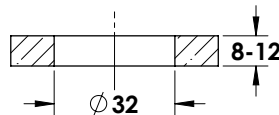

מחבר נקודה בולט שטוח נירוסטה

ש 59

1022-1215-16

קוטר 40 מ"מ
הרחקה 17 מ"מ

הערה:
מתאים לזכוכית
עד 15 מ"מ