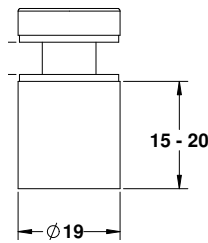

### מחבר נקודה לשלטים נירוסטה

ש 22	שקוע	1022-2412-16
ש 22	בולט שטוח	1022-2212-16

קוטר 20 מ"מ  
הרחקה 20 מ"מ

### מחבר נקודה לשלטים חלק

ש 16	15 מ"מ	1022-2215-16
ש 18	20 מ"מ	1022-2220-16
ש 18	25 מ"מ	1022-2225-16