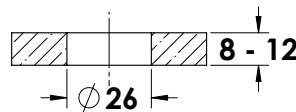

אורכים של זרועות

ניתן לקבל זרועות עם
אורכים מיוחדים לפי דרישה
ניתן לקבל ראשי זכוכית
לעובי זכוכית עד 12 מ"מ

ניתן לקבל את המוצרים מנירוסטה 316

מחברי נקודה ומפרקים לזכוכית מחומטת POINT MODEA