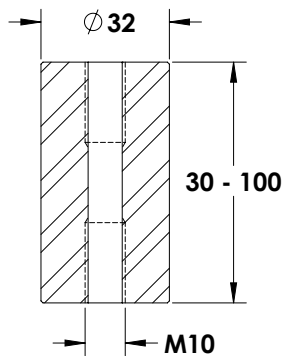

הגבהות למחברי נקודה

שח 29	הגבהה 30 מ"מ	1021-1030-16
שח 43	הגבהה 40 מ"מ	1021-1040-16
שח 43	הגבהה 50 מ"מ	1021-1050-16
שח 43	הגבהה 60 מ"מ	1021-1060-16
שח 43	הגבהה 70 מ"מ	1021-1070-16
שח 60	הגבהה 80 מ"מ	1021-1080-16
שח 60	הגבהה 90 מ"מ	1021-1090-16
שח 60	הגבהה 100 מ"מ	1021-1100-16

מחברי נקודה ומפרקים לזכוכית מחומטת MODEA POINT