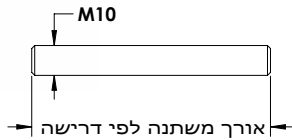

נירוסטה

אום נקבה שקוע M10 עם מוט הברגה משתנה  
קוטר דיסקה 32 מ"מ | נירוסטה 316

1022-6402-16

ש 16

המחיר לא כולל  
מוט הברגה

אום נקבה בולט M10 עם מוט הברגה משתנה  
נירוסטה 316

1022-6202-16

ש 16