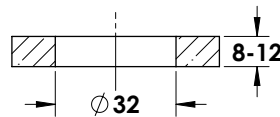

מחברי נקודה נירוסטה 304

מחבר נקודה לשלטים נירוסטה

ש 22	שקוע	1022-2412-16
ש 22	בולט שטוח	1022-2212-16

קוטר 20 מ"מ
הרחקה 20 מ"מ

מחבר נקודה לשלטים חלק

ש 16	15 מ"מ	1022-2215-16
ש 18	20 מ"מ	1022-2220-16
ש 18	25 מ"מ	1022-2225-16

מחבר נקודה כיפתי נירוסטה

ש 42

8-10 מ"מ	1022-1310-16
12 מ"מ	1022-1312-16

קוטר 20 מ"מ
הרחקה 20 מ"מ

מחבר נקודה כיפתי גדול | נירוסטה

ש 59

1022-1315-16

קוטר 40 מ"מ
הרחקה 17 מ"מ

הערה:
מתאים לזכוכית
עד 15 מ"מ

מחבר נקודה בולט שטוח נירוסטה

ש 59

1022-1215-16

קוטר 40 מ"מ
הרחקה 17 מ"מ

הערה:
מתאים לזכוכית
עד 15 מ"מ