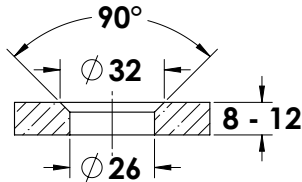

ש"ח 68	מפרק 60 מ"מ תואם	1014-5060-16
ש"ח 79	מפרק 80 מ"מ תואם	1014-5080-16
ש"ח 89	מפרק 100 מ"מ תואם	1014-5100-16

הערה:
עשוי מזמק

כפול זכוכית | זכוכית