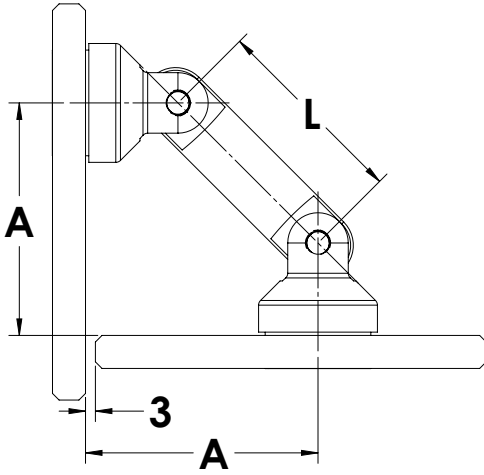

## מפרקים - נירוסטה 304

חיבור ניצב זכוכית זכוכית

L	A
60	70
80	85
100	99

חיבור קיר זכוכית 135 מעלות מפרק כפול

L	A
60	70
80	85
100	99

חיבור זכוכית זכוכית 180 מעלות מפרק כפול

L	A
60	70
80	85
100	99

מחברי נקודה ומפרקים לזכוכית מחומטת MODEA POINT