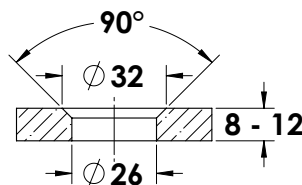

ש" 113	מפרק 60 מ"מ נירוסטה	1014-2060-16
ש" 113	מפרק 80 מ"מ נירוסטה	1014-2080-16
ש" 113	מפרק 100 מ"מ נירוסטה	1014-2100-16

מפרק POINT זכוכית | זכוכית

ש" 113	מפרק 60 מ"מ נירוסטה	1014-1060-16
ש" 113	מפרק 80 מ"מ נירוסטה	1014-1080-16
ש" 113	מפרק 100 מ"מ נירוסטה	1014-1100-16

מפרק כפול POINT זכוכית | זכוכית

ש" 226	כפול 60 מ"מ נירוסטה	1014-3060-16
ש" 226	כפול 80 מ"מ נירוסטה	1014-3080-16
ש" 226	כפול 100 מ"מ נירוסטה	1014-3100-16

מפרק POINT שני חלקים

ש" 113	נירוסטה	1014-1888-16
--------	---------	--------------