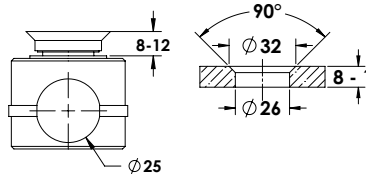

# אביזרים למחיצות | נירוסטה 304

מחבר ריצפה צינור + רוזטה

130MFZ0202

נירוסטה ש 76

מחבר צינור לזכוכית

1022-7606-16

נירוסטה ש 67

זווית POINT זכ' | זכ'