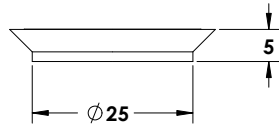

מחברי נקודה נירוסטה 304

מחבר נקודה לעץ לזכוכית
6 מ"מ

1022-3406-16

נירוסטה 12 ש"מ

מחבר נקודה לעץ לזכוכית
נירוסטה