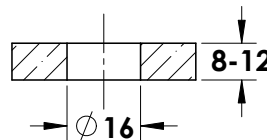

נירוסטה 13 ש"מ

בורג M10 בולט שטוח 32  
קוטר דיסקה 32 מ"מ

1022-5232-16

נירוסטה 13 ש"מ

בורג M10 בולט שטוח 40  
קוטר דיסקה 40 מ"מ

1022-5240-16

נירוסטה 16 ש"מ

בורג M10 בולט שטוח 27  
קוטר דיסקה 27 מ"מ