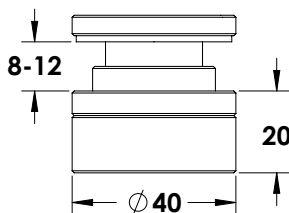

### מחבר נקודה כיפתי גדול | נירוסטה

ש 59

1022-1315-16

קוטר 40 מ"מ  
הרחקה 17 מ"מ

**הערה:**  
מתאים לזכוכית  
עד 15 מ"מ

### מחבר נקודה בולט שטוח נירוסטה

ש 59

1022-1215-16

קוטר 40 מ"מ  
הרחקה 17 מ"מ

**הערה:**  
מתאים לזכוכית  
עד 15 מ"מ

Experience  
the Quality.

מחברי נקודה נירוסטה 304

מחבר נקודה לעץ לזכוכית  
6 מ"מ