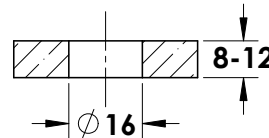

מחבר נקודה בולט שטוח עם הגבהה