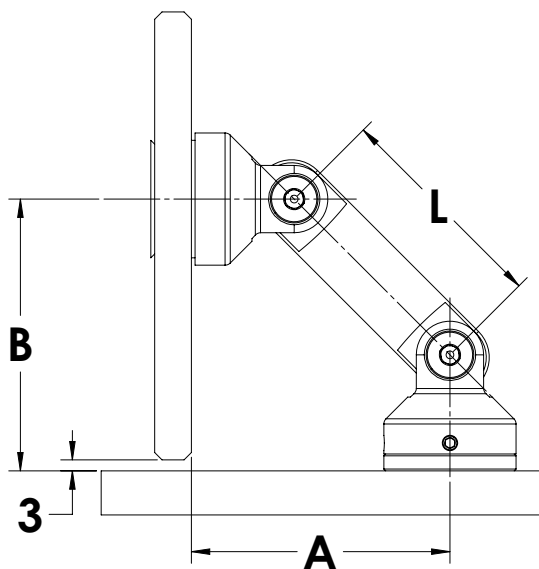

ניתן לקבל את המוצרים מנירוסטה 316

מחברי נקודה ומפרקים לזכוכית מחוממת MODEA POINT

מפרטים - נירוסטה 304

Experience  
the Quality.

**MODEA**  
By Amit Systems

חיבור קיר זכוכית מפרק בודד

חיבור קיר זכוכית מפרק כפול