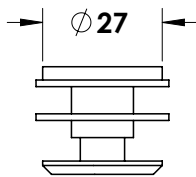

אום נקבה שקוע M10 עם מוט הברגה משתנה
קוטר דיסקה 32 מ"מ | נירוסטה 316

1022-6402-16

ש 16

המחיר לא כולל
מוט הברגה