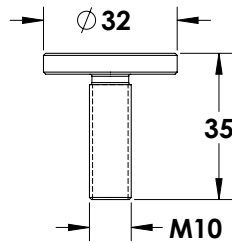

### מחבר נקודה בולט שטוח נירוסטה

ש 59

1022-1215-16

קוטר 40 מ"מ  
הרחקה 17 מ"מ

**הערה:**  
מתאים לזכוכית  
עד 15 מ"מ

Experience  
the Quality.

מחברי נקודה נירוסטה 304

מחבר נקודה לעץ לזכוכית  
6 מ"מ

1022-3406-16

נירוסטה 12 ש"מ

מחבר נקודה לעץ לזכוכית  
נירוסטה

8 מ"מ 1022-3408-16  
10 מ"מ 1022-3410-16

13 ש"מ

13 ש"מ

בורג שקוע M10  
קוטר חיצוני 32 מ"מ

1022-5432-16

נירוסטה 13 ש"מ

בורג M10 בולט שטוח 32  
קוטר דיסקה 32 מ"מ

1022-5232-16

נירוסטה 13 ש"מ

בורג M10 בולט שטוח 40  
קוטר דיסקה 40 מ"מ

1022-5240-16

נירוסטה 16 ש"מ

בורג M10 בולט שטוח 27  
קוטר דיסקה 27 מ"מ