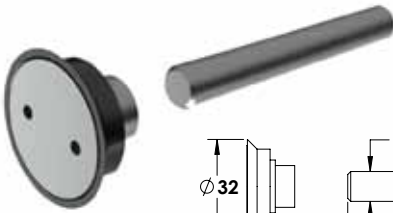

נירוסטה

אום נקבה שקוע M10 עם מוט הברגה משתנה  
קוטר דיסקה 32 מ"מ | נירוסטה 316

1022-6402-16

ש 16

המחיר לא כולל  
מוט הברגה

אום נקבה בולט M10 עם מוט הברגה משתנה  
נירוסטה 316

1022-6202-16

ש 16