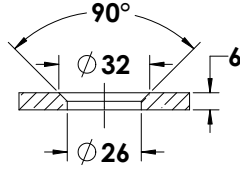

מחברי נקודה נירוסטה 304

מחבר נקודה לעץ לזכוכית
6 מ"מ

1022-3406-16

נירוסטה 12 ש"מ

מחבר נקודה לעץ לזכוכית
נירוסטה