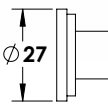

נירוסטה

אום נקבה שקוע M10 עם מוט הברגה משתנה  
קוטר דיסקה 32 מ"מ | נירוסטה 316

1022-6402-16

ש 16

המחיר לא כולל  
מוט הברגה

אום נקבה בולט M10 עם מוט הברגה משתנה  
נירוסטה 316

1022-6202-16

ש 16

המחיר לא כולל  
מוט הברגה

בורג קודח לעץ  
קוטר דיסקה 27 מ"מ

1022-6227-16

ש 16

נירוסטה

דיסקית POINT  
קוטר דיסקה 27 מ"מ

1022-6203-16

ש 12