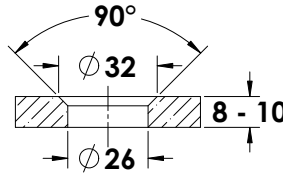

8 מ"מ 1022-3408-16
10 מ"מ 1022-3410-16

13 ש"מ

13 ש"מ

בורג שקוע M10
קוטר חיצוני 32 מ"מ

1022-5432-16