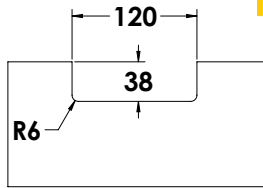

נגדי מרכזי+מעצור		MC 1058

ש"ח 168	טבעי	0113-1058-01
ש"ח 168	נירוסטה	0113-1058-02
ש"ח 218	גימור זהב	0113-1058-03