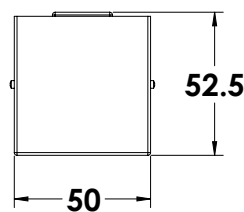

**חיבור קבוע לקיר פיתוי**

**MC 1090**

ש"ח 76	טבעי	0113-1090-01
ש"ח 76	נירוסטה	0113-1090-02
ש"ח 99	גימור זהב	0113-1090-03

**חיבור קבוע לקיר מרכזי**

**MC 1091**

ש"ח 76	טבעי	0113-1091-01
ש"ח 76	נירוסטה	0113-1091-02
ש"ח 99	גימור זהב	0113-1091-03