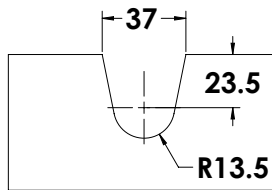

**חיבור קבוע לקיר פיתוי**

**MC 1090**

ש"ח 76	טבעי	0113-1090-01
ש"ח 76	נירוסטה	0113-1090-02
ש"ח 99	גימור זהב	0113-1090-03

**חיבור קבוע לקיר מרכזי**

**MC 1091**

ש"ח 76	טבעי	0113-1091-01
ש"ח 76	נירוסטה	0113-1091-02
ש"ח 99	גימור זהב	0113-1091-03