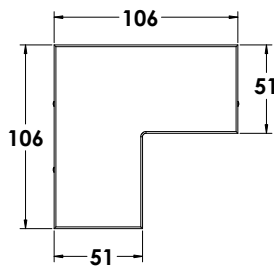

## MC 1045

ש" 189	טבעי	0113-1045-01
ש" 189	נירוסטה	0113-1045-02
ש" 246	גימור זהב	0113-1045-03
105.5X105.5		
סנפיר 51X51.5		