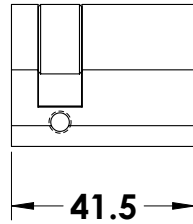

ש"ח 34

רגיל 0571-6151-01

ש"ח 49

אחיד 0571-6161-01

צילינדר פרפר