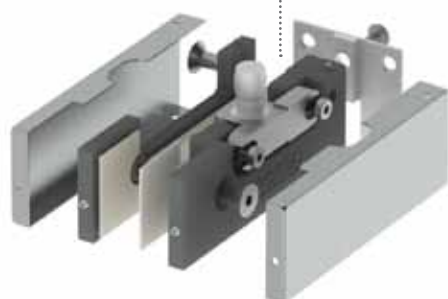

## סדרת MC אביזרים לדלתות דגמים יחודיים בעולם עם תותבי נירוסטה

גוף האביזר מאלומיניום במבנה מחוזק.  
חלקי המוצר והברגים מנירוסטה 304.

Experience  
the Quality.

דגמים חדשניים מבית MODEA עם 90% שטח החביקה לזכוכית המאפשרים כיוון והתקנה קלה.

תותב נירוסטה

ציר תחתון

MC 1010

אביזר T זכרי

MC 1030

תותבי נירוסטה

ציר עליון

MC 1020