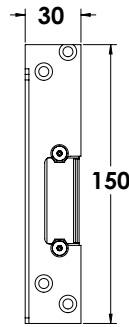

נגדי חשמלי למשקוף/קיר

ש"ח 110	טבעי NC	0541-5106-01
ש"ח 212	טבעי NO	0541-5107-01