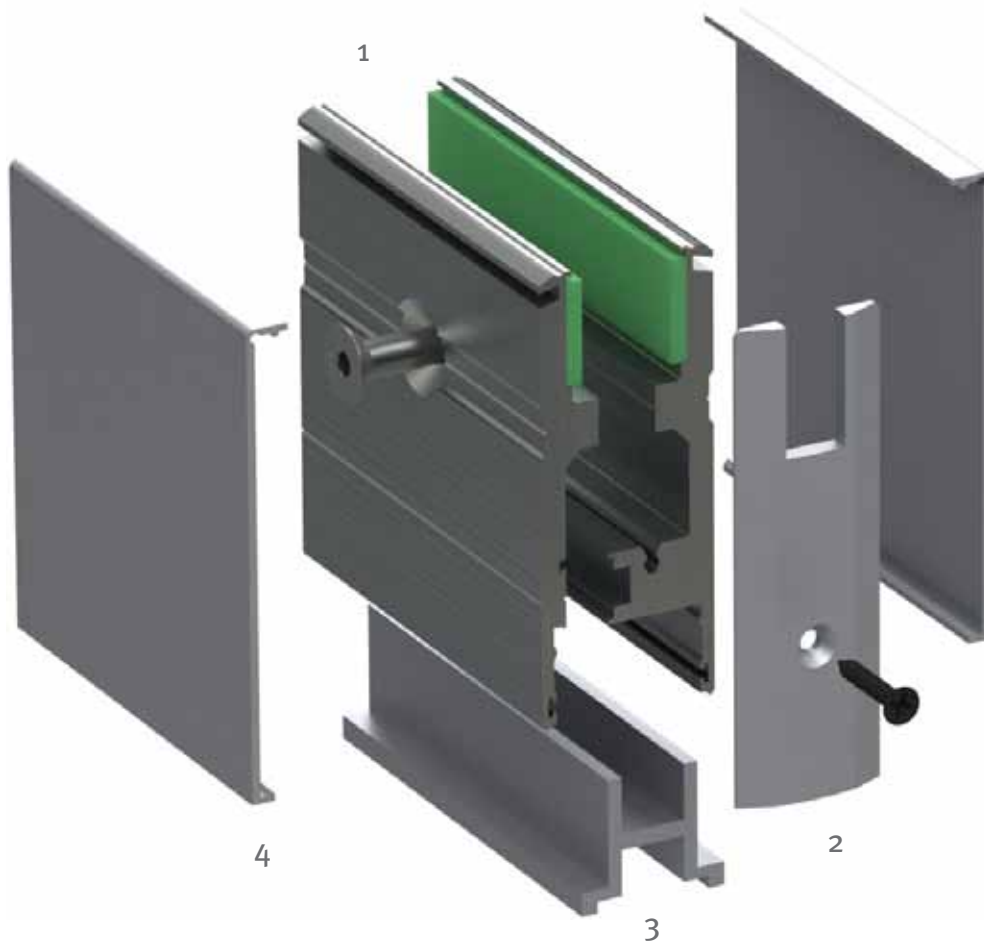

הערות:

1. דופן אלומיניום
2. פקק אלומיניום
3. פרופיל הגבה לקבועים
4. כיסוי אלומיניום או נירוסטה