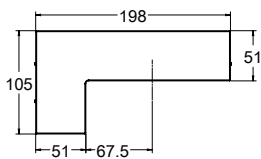

ש" 113	נירוסטה	0113-1141-02

מרובע לקבועים עם הכנה לספייר

MC 1045