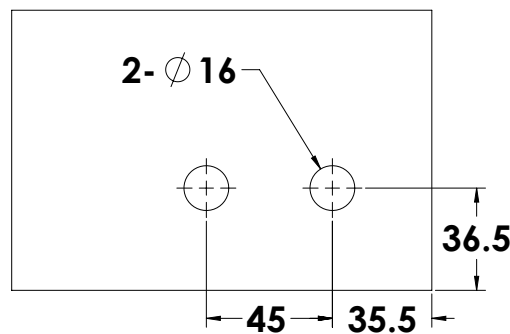

פין לחיבור צד
(ניתן להשתמש בפין
צד במקום פין עליון/
תחתון)

ט"ש 45 0163-2003-00 מחיר לפין בלבד

אביזרים לדלתות ציר זכוכית מחוסמת MODEA SWING & SLIDE