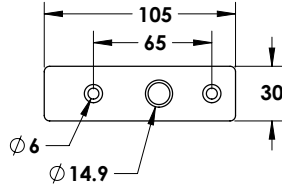

MODEA
By Amit Systems

Experience
the Quality.

Quality
Door Systems

SWING & SLIDE

סדרת Standard אביזרים לדלתות זכוכית וויטרינות

פין עליון

0113-1001-00 נירוסטה טיפ 25 ש"ר

ציר תחתון