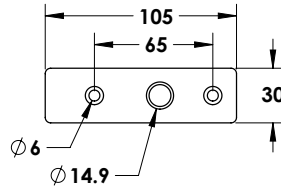

סדרת Standard Q אביזרים לדלתות זכוכית וויטרינות

Experience the Quality.

MODA
By Amit Systems

פין עליון

ש" 25   נירווסטה   0113-1001-00