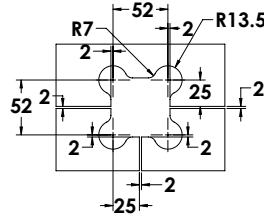

סדרת MC אביזרים לדלתות זכוכית וויטריות

מרבוע לקבועים

MC 1044

ש"ח 117	טבעי	0113-1044-01
ש"ח 117	נירוסטה	0113-1044-02
ש"ח 152	גימור זהב	0113-1044-03

מרבוע לקבועים עם הכנה לסנפיר

MC 1045