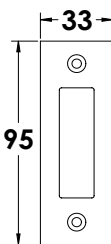

## פלטות נעילה

Experience the Quality.

**MODEA**  
By Amit Systems

פלח נעילה לרצפה / לקיר  
חור אובלי

ש"נ 12	ט"ב 0572-2094-01
ש"נ 12	ט"ב 0572-2094-02

פלח נעילה לקיר

ש"נ 12	ט"ב 0572-2095-01
ש"נ 12	נ"ר 0572-2095-02