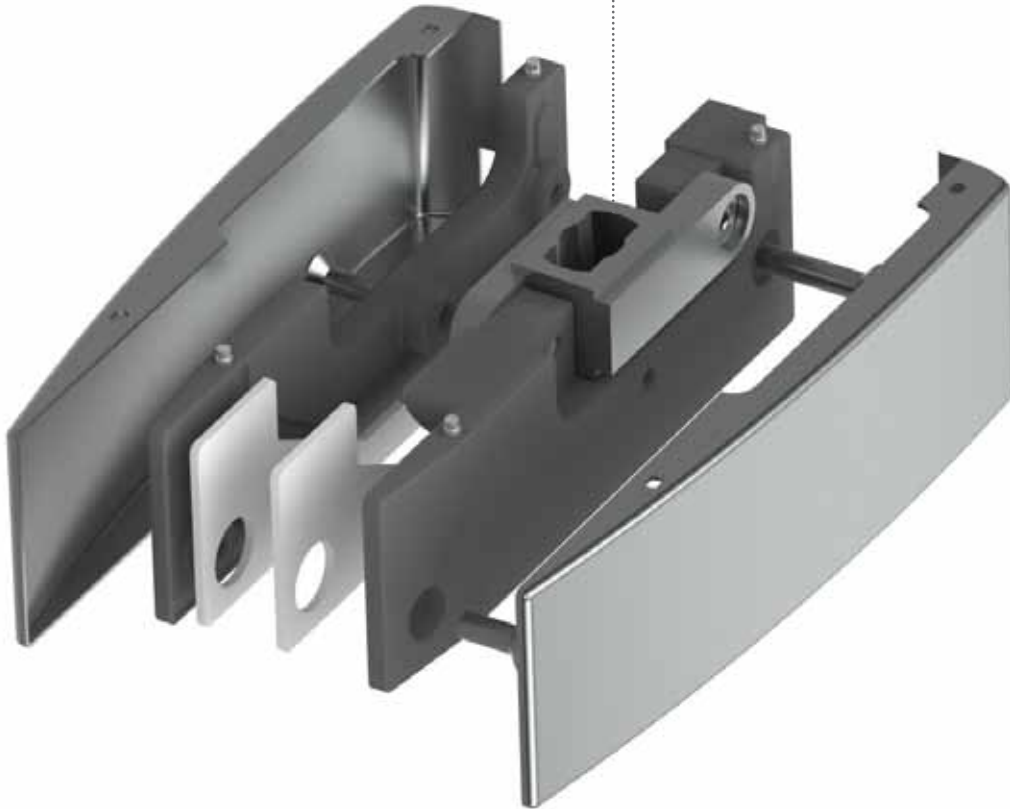

אביזר ד 0131-1030-00

ציר עליון 0131-1020-00

סדרת StandardQ אביזרים לדלתות דגמים ייחודים בעולם עם תותבי נירוסטה

גוף האביזר מאלומיניום במבנה מחוזק.
חלקי המוצר והברגים מנירוסטה 304.

דגמים חדשניים מבית MODEA עם 90% שטח החביקה לזכוכית המאפשרים כיוון והתקנה קלה.

תותב נירוסטה

ציר תחתון 0131-1010-00