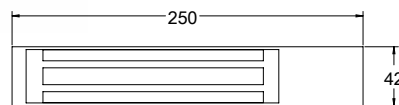

### אלקטרו מגנט 300 ק"ג עם מתאם הלבשה לדלת זכוכית

0570-1607-

מידות אלקטרו מגנט (למשקוף) 250x25x43

**זרם הפעלה:**  
500MA=12VDC  
250MA=24VDC

ש"ח 490

מחיר נטו