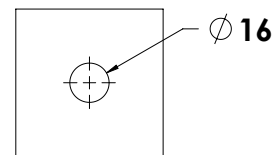

סדרת POINT אביזרים לדלתות זכוכית וויטרינות

אביזר עליון POINT
לקבוע זכ

ש"ח 220   נירוסטל   0143-1030-02

ציר עליון בולט POINT

ש"ח 340   נירוסטל   0143-1020-32

ציר עליון שקוע POINT

ש"ח 340   נירוסטל   0143-1020-42

הערות:

אפשרות קבלת מחברים
עם ראש שקוע או בולט

ציר תחתון שקוע POINT

ש"ח 340   נירוסטל   0143-1010-42