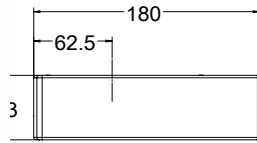

ציר תחתון

0131-1010-00

ש" 136   טבעי   0133-1010-01
ש" 136   נירווסטה   0133-1010-02