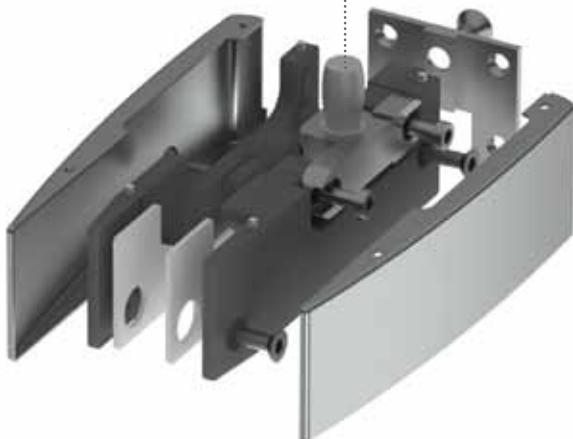

תותב נירוסטה