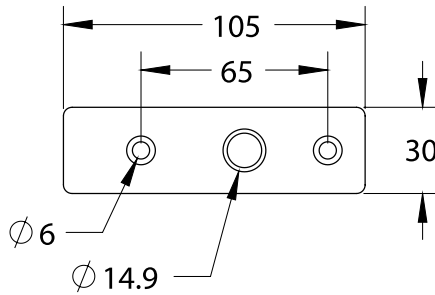

סדרת MC אביזרים לדלתות זכוכית וויטרינות

Experience the Quality.

פין עליון	MC 1001
ש"ר 25	נירוסטה 0113-1001-00