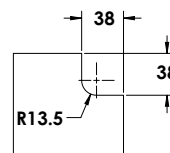

אביזר "ר" עם הכנה לסנפיר ימין / שמאל MC 1042

ש"ח 198	טבעי	0113-1042-01
ש"ח 198	נירוסטה	0113-1042-02
ש"ח 257	גימור זהב	0113-1042-03

פינוי לסנפיר
1042/1043/1045

אביזרים לדלתות ציר זכוכית מחוסמת MODEA SWING & SLIDE