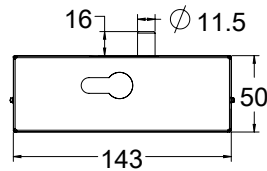

נגדי חשמלי לזכוכית

ש"ח 490	טבעי	0541-5101-01
ש"ח 490	נירוסטה	0541-5101-02

אלקטרו מגנט 300 ק"ג עם מתאם הלבשה לדלת זכוכית

0570-1607-

מידות אלקטרו מגנט (למשקוף) 250x25x43

זרם הפעלה:
500MA=12VDC
250MA=24VDC

ש"ח 490

מחיר נטו