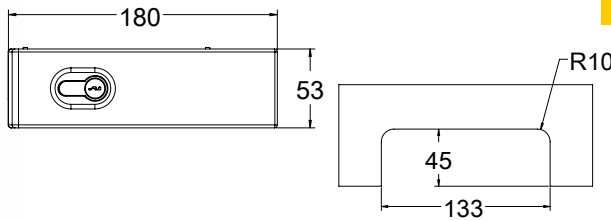

ש" 179	טבעי	0133-1050-01
ש" 179	נירוסטה	0133-1050-02

נגדי למנעול מרכזי 0131-1051-00