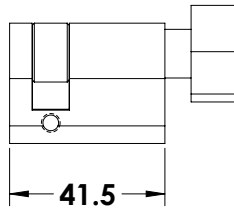

ש"ח 45

רגיל 0571-6171-01

ש"ח 49

אחיד 0571-6161-01

צילינדר 46