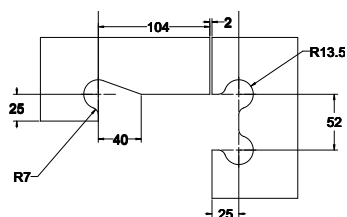

אביזר "ר" עם הכנה לסנפיר ימין / שמאל MC 1042

ש"ח 198	טבעי	0113-1042-01
ש"ח 198	נירוסטה	0113-1042-02
ש"ח 257	גימור זהב	0113-1042-03

פינוי לסנפיר
1042/1043/1045

אביזרים לדלתות ציר זכוכית מחוסמת MODEA SWING & SLIDE