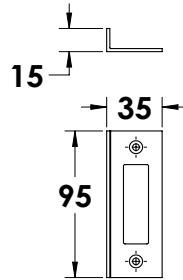

פלטת נעילה לקיר עם מעצור

טבועי 16 שח 0572-1035-01