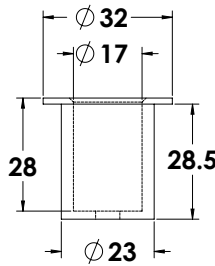

כוסית נעילה גדולה

טבועי 9 שח 0572-0017-01