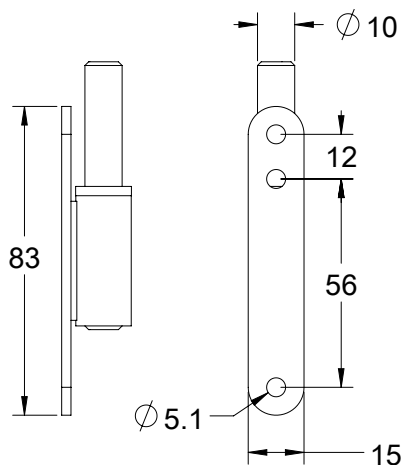

צירי צד לדלתות זכוכית להתקנה עם ברגים למשקוף

ציר צד Gallery R

טובעי 0163-2022-01 ש"ח 85
נירוסטה 0163-2022-02 ש"ח 95

ציר צד Gallery A

טובעי 0163-2021-01 ש"ח 85
נירוסטה 0163-2021-02 ש"ח 95

פין צד לצירים Gallery A Gallery R

טובעי 0163-0407-01 ש"ח 45
נירוסטה 0163-0407-02 ש"ח 50