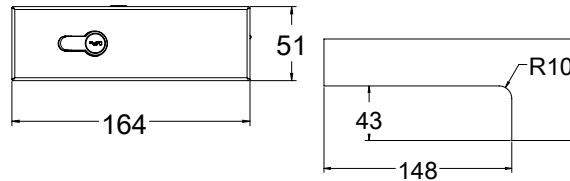

ש"ח 163 טבעי 0123-1049-01

ש"ח 163 נירוסטה 0123-1049-02

מנעול מרכזי

0121-1050-00