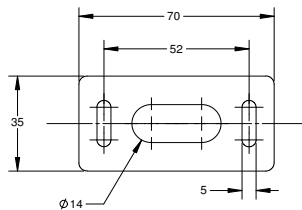

פלטות נעילה

Experience the Quality.

MODEA
By Amit Systems

פלח נעילה לרצפה / לקיר
חור אובלי

ש"נ 12	ט"ב 0572-2094-01
ש"נ 12	ט"ב 0572-2094-02