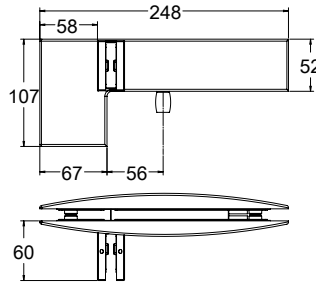

אביזר "ר" עם סנפיר שמאל 0131-1043-00

ש" 212	טבעי ימין	0133-1042-01
ש" 212	נירוסטה ימין	0133-1042-02
ש" 212	טבעי שמאל	0113-1043-01
ש" 212	נירוסטה שמאל	0113-1043-02

מנעול פינתי 0131-1049-00