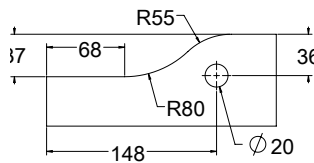

ציר עליון	PT - 20

ש"ח 327 טבעי 30.102.0600.112
ש"ח 399 נירוסטה 30.102.0600.426