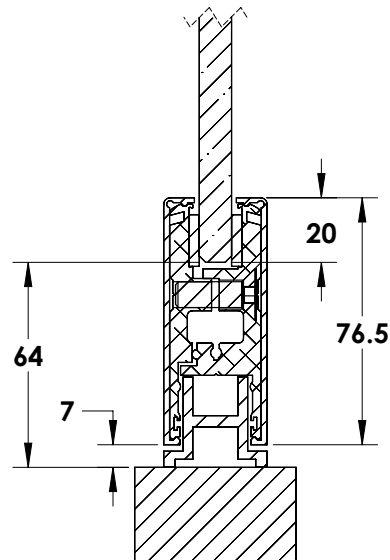

סנדל 76 מ"מ כולל פרופיל הגברה לקבוע עליון/תחתון מיועד לזכוכית 10-12 מ"מ

סנדל בלבד לקבוע תחתון/עליון זכוכית 10 מ"מ	ש 230 למטר רץ	0301-7610-00
סנדל בלבד לקבוע תחתון/עליון זכוכית 12 מ"מ	ש 230 למטר רץ	0301-7612-00
קליפון (צד אחד) בלבד-טבעי	ש 32 למטר רץ	0301-0076-01
קליפון (צד אחד) בלבד-נירוסטה	ש 80 למטר רץ	0301-0076-02
זוג כיסוי צד	ש 30	0301-1076-00

סנדל לדלת

סנדל לקבועים

הערות:

יש לציין בהזמנה עובי זכוכית 10 או 12 מ"מ.