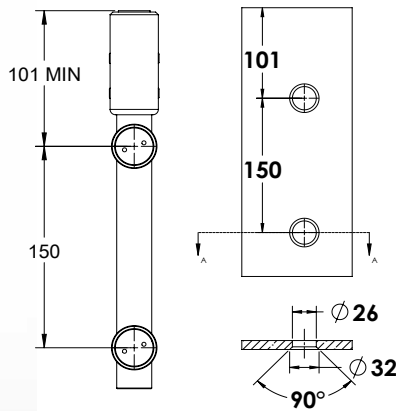

ציר עליון בולט POINT

ש"ח 340   נירוסטל   0143-1020-32

ציר עליון שקוע POINT

ש"ח 340   נירוסטל   0143-1020-42

הערות:

אפשרות קבלת מחברים
עם ראש שקוע או בולט