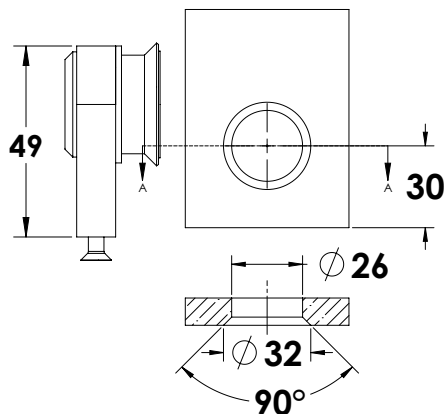

סדרת POINT אביזרים לדלתות זכוכית וויטרינות

Experience the Quality.

"ר" + סנפיר
לחיבור לקבוע עליון וקבוע צד

Gallery

ש"ס 360   נירווסטה   0143-1240-02

"ר" לקבועים

ש"ס 120

0143-1040-02

סנפיר