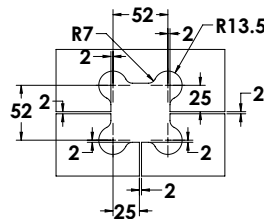

ש"ח 189	טבעי	0113-1045-01
ש"ח 189	נירוסטה	0113-1045-02
ש"ח 246	גימור זהב	0113-1045-03
105.5X105.5 סנפיר 51X5.15		

חיבור קבוע לקיר פיתוי

MC 1090