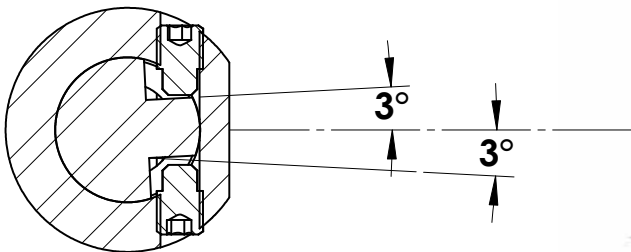

כל השיפורים והתוספות להתקנה קלה ואורך חיים בלתי מוגבל.

ציר POINT החדש מבית MODEA מתאפיין בכמה שיפורים המאפשרים התקנה קלה.

בציר העליון ישנה אפשרות כיוון ימינה או שמאלה של מיקום הציר.

הן בציר העליון והן בתחתון יש לחיבור הנקודה בקצה הציר אפשרות תזוזה לאורך חריץ המאפשר התגברות על טעויות בייצור הזכוכית.

בציר התחתון נוספה אפשרות כיוון של +/- 3 מעלות לתיקון זווית ההתקנה, המוסיפה לחץ של הדלת כנגד הגומיות ויוצרת אטימה טובה יותר של הדלת.