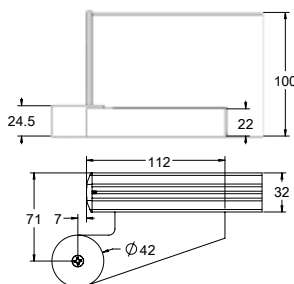

הערות:

יש לציין בהזמנה ימין | שמאל וסנדל עליון | תחתון

סנדלים לקבועים ודלתות מזכוכית מחוסמת MODEA SWING & SLIDE