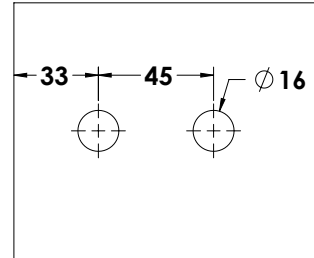

צירי צד לדלתות זכוכית להתקנה עם ברגים למשקוף

ציר צד Gallery R

טובעי 0163-2022-01 ש"ח 85
נירוסטה 0163-2022-02 ש"ח 95

ציר צד Gallery A

טובעי 0163-2021-01 ש"ח 85
נירוסטה 0163-2021-02 ש"ח 95