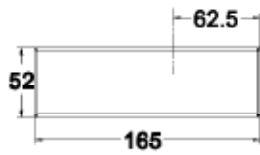

ציר עליון	PT - 20

ש"ח 327 טבעי 30.102.0600.112
ש"ח 399 נירוסטה 30.102.0600.426