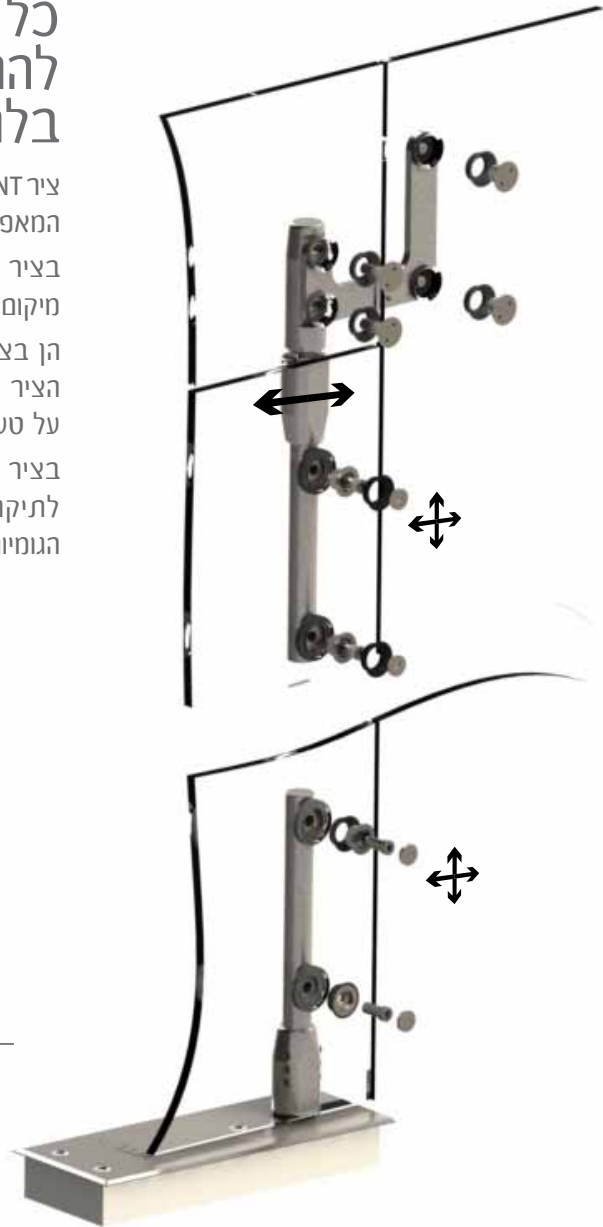

כל השיפורים והתוספות להתקנה קלה ואורך חיים בלתי מוגבל.

ציר POINT החדש מבית MODEA מתאפיין בכמה שיפורים המאפשרים התקנה קלה.

בציר העליון ישנה אפשרות כיוון ימינה או שמאלה של מיקום הציר.

הן בציר העליון והן בתחתון יש לחיבור הנקודה בקצה הציר אפשרות תזוזה לאורך חריץ המאפשר התגברות על טעויות בייצור הזכוכית.

בציר התחתון נוספה אפשרות כיוון של +/- 3 מעלות לתיקון זווית ההתקנה, המוסיפה לחץ של הדלת כנגד הגומיות ויוצרת אטימה טובה יותר של הדלת.