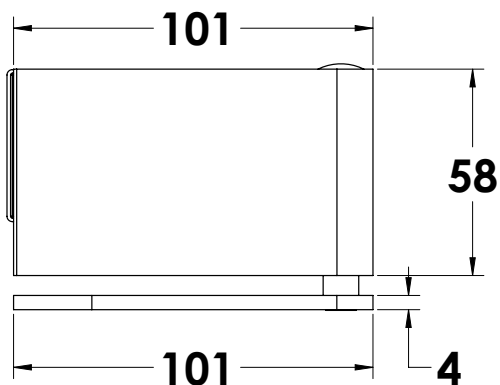

פין לחיבור צד
(ניתן להשתמש בפין
צד במקום פין עליון/
תחתון)

ט"ש 45 0163-2003-00 מחיר לפין בלבד

אביזרים לדלתות ציר זכוכית מחוסמת MODEA SWING & SLIDE