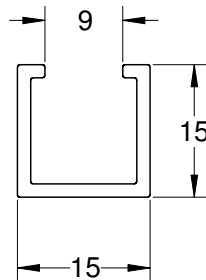

Experience the Quality.

**MODEA**  
By Amit Systems

פרופיל ט קטן לזיגוג 15/20

טבעי 160U01001 מחיר נטו 45 ₪

פרופיל ט בינוני לזיגוג 20/20

טבעי 160U04001 מחיר נטו 99 ₪

פרופיל ט גדול לזיגוג 15/35

טבעי 160U02001 מחיר נטו 125 ₪