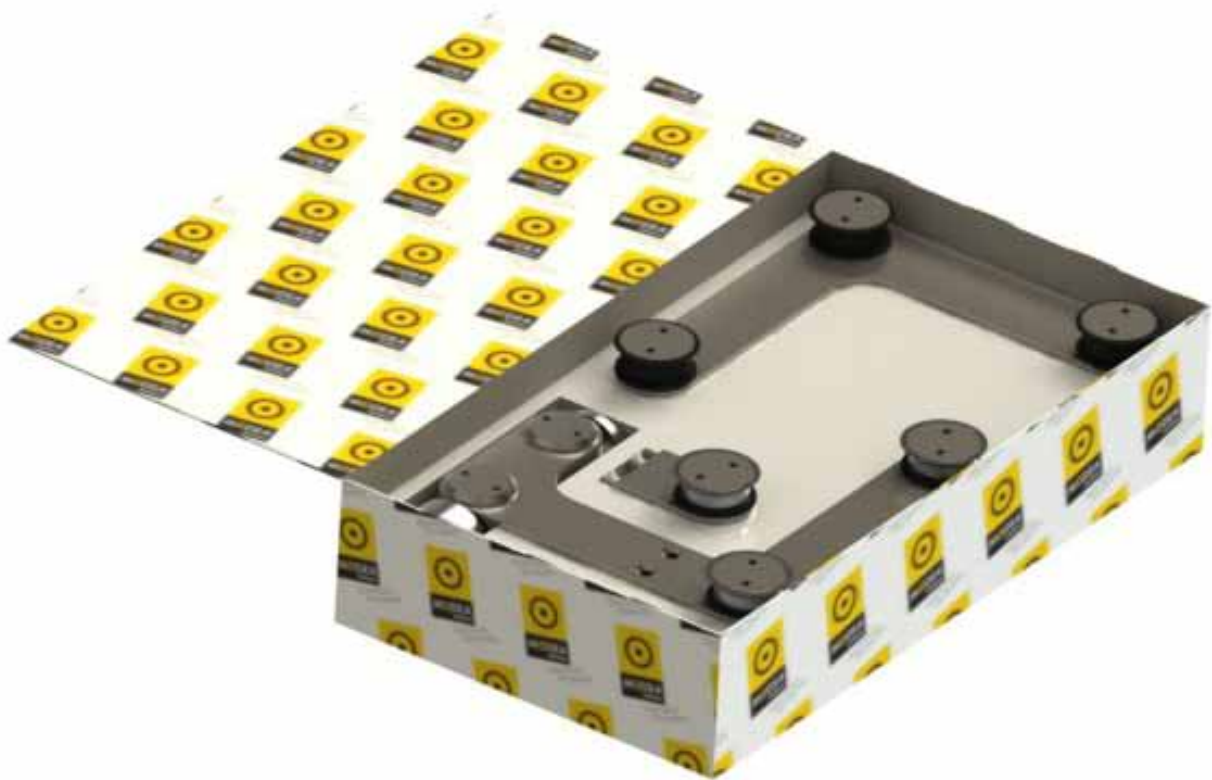

Experience
the Quality.

Quality
Door Systems

SWING & SLIDE

סדרת POINT דלת ציר

שח 480

קיט POINT לדלת עם קבועים

הקיט כולל:
אביזר עליון
"ר" לקבועים
"ר" לספר

אביזורים לדלתות ציר מזכוכית ממוסות SWING & SLIDE MODEA