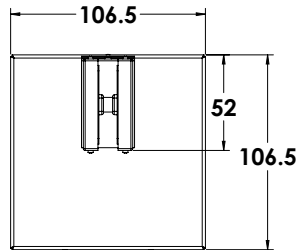

ש"ח 189	טבעי	0113-1045-01
ש"ח 189	נירוסטה	0113-1045-02
ש"ח 246	גימור זהב	0113-1045-03
105.5X105.5 סנפיר 51X5.15		

חיבור קבוע לקיר פיתוי

MC 1090