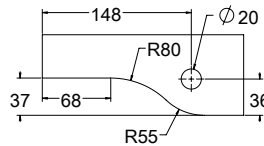

ציר תחתון

0131-1010-00

ש" 136   טבעי   0133-1010-01
ש" 136   נירווסטה   0133-1010-02