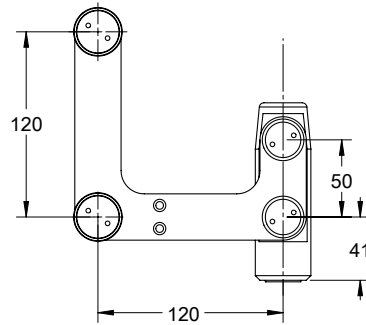

## סדרת POINT אביזרים לדלתות זכוכית וויטרינות

Experience the Quality.

"ר" + סנפיר  
לחיבור לקבוע עליון וקבוע צד

Gallery

ש"ס 360      נירווסטה      0143-1240-02

"ר" לקבועים

ש"ס 120

0143-1040-02