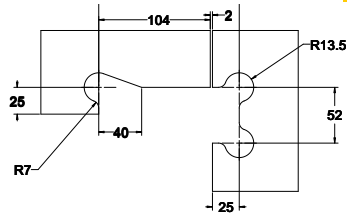

סדרת MC אביזרים לדלתות זכוכית וויטרינות

אביזר "ר" זכרי

MC 1040

ש" 148	טבעי	0113-1040-01
ש" 148	נירוסטה	0113-1040-02
ש" 192	גימור זהב	0113-1040-03

אביזר D קטן נירוסטה

MC 1141