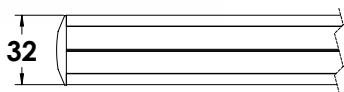

הערות:

יש לציין בהזמנה ימין | שמאל וסנדל עליון | תחתון

סנדלים לקבועים ודלתות מזכוכית מחוסמת MODEA SWING & SLIDE