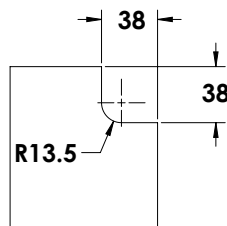

**חיבור קבוע לקיר פיתוי**

**MC 1090**

ש"ח 76	טבעי	0113-1090-01
ש"ח 76	נירוסטה	0113-1090-02
ש"ח 99	גימור זהב	0113-1090-03

**חיבור קבוע לקיר מרכזי**

**MC 1091**

ש"ח 76	טבעי	0113-1091-01
ש"ח 76	נירוסטה	0113-1091-02
ש"ח 99	גימור זהב	0113-1091-03