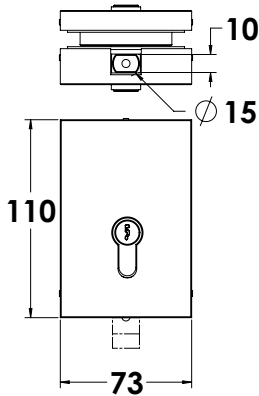

מנעול מרכזי | פינתי		05.100

ש"ח 168	טבעי	0113-5100-01
ש"ח 168	נירוסטה	0113-5100-02

מנעול שתי נקישות
נקישה ראשונה 9 מ"מ
נקישה שנייה 17 מ"מ