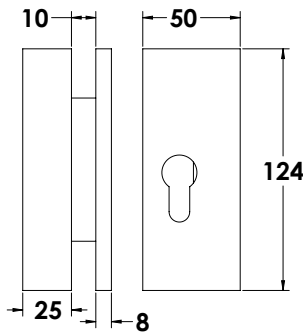

הערות:
יש לציין בהזמנה
ימין / שמאל

נגדי חשמלי חובק לקבוע זכוכית | ללא פינוי

0541-5103-01 טבעי **מחיר נטו:** 490 ש"ח