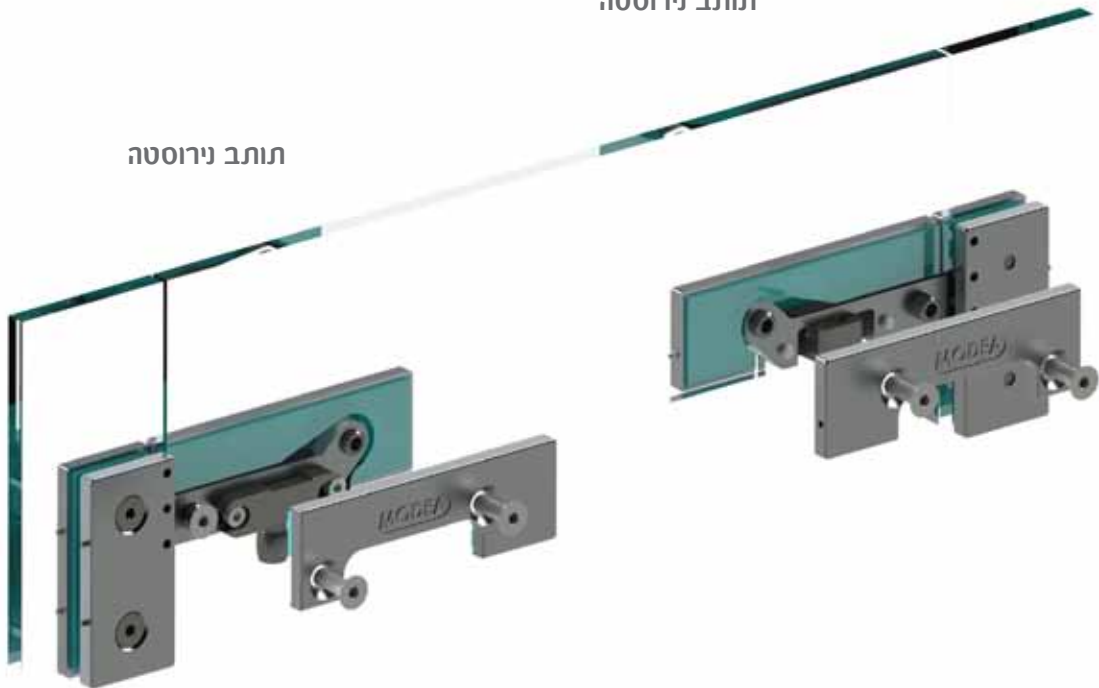

## סדרת MC אביזרים לדלתות דגמים ייחודיים בעולם עם תותבי נירוסטה

גוף האביזר מאלומיניום במבנה מחוזק. חלקי המוצר והברגים מנירוסטה 304. ניתן להחליף בין אביזר ימני לשמאלי.

דגמים חדשניים מבית MODEA עם 90% שטח החביקה לזכוכית המאפשרים כיוון והתקנה קלה.

Experience the Quality.

אביזר "ר"

MC 1040

תותב נירוסטה

תותב נירוסטה

נגדי למנעול

MC 1041

אביזרים לדלתות ציר מזכוכית מחוסמת MODEA SWING & SLIDE