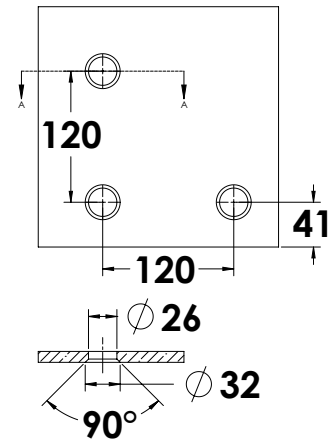

## סדרת POINT אביזרים לדלתות זכוכית וויטרינות

Experience the Quality.

"ר" + סנפיר  
לחיבור לקבוע עליון וקבוע צד

Gallery

ש"ס 360      נירווסטה      0143-1240-02

"ר" לקבועים

ש"ס 120

0143-1040-02