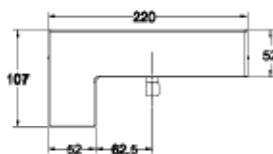

אביזר "ר"	PT 40

ש"ח 383 טבעי 30.130.0600.112
ש"ח 574 נירוסטה 30.130.0600.426