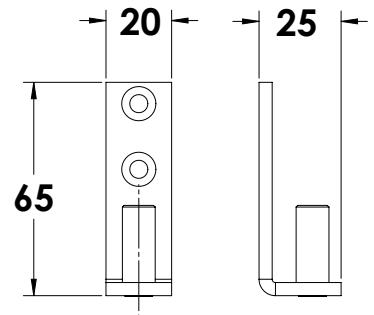

Top-Quality | Made In Germany | Guaranteed For Life

כל האביזרים מתאימים לזכוכית 10 - 15 מ"מ כסטנדרט,
האביזרים מיועדים לדלתות עד 170 ק"ג ונבדקו כ-1,000,000 מחזורים.
עובי הכיסוי הוא 1.5 מ"מ

קיט כולל

263000600112

פין עליון, פין תחתון,
ציר עליון וציר תחתון
לדלתות כבדות עד
80 ק"ג רוחב 1.10 מ'
שמאל וימין טבעי - 540ש