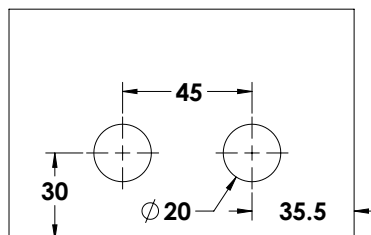

## צירים אקצנטריים לדלתות זכוכית עם משקוף

ש" 180  
ש" 180

פין אקצנטרי  
לדלת זכוכית גמור טבעי

ימין 0421-1001-01  
שמאל 0422-1001-01

ש" 260  
ש" 260

ציר אקצנטרי עליון  
לדלת זכוכית גמור טבעי

ימין 0421-1020-01  
שמאל 0422-1020-01