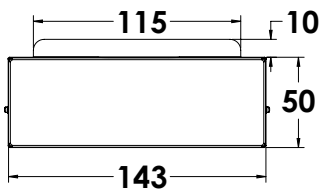

נגדי מרכזי+מעצור		MC 1058

ש"ח 168	טבעי	0113-1058-01
ש"ח 168	נירוסטה	0113-1058-02
ש"ח 218	גימור זהב	0113-1058-03