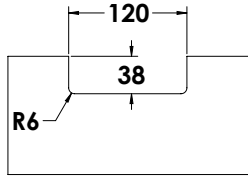

MODEA
By Amit Systems

Experience
the Quality.

Quality
Door Systems

SWING & SLIDE

סדרת MC אביזרים לדלתות זכוכית וויטריות

נגדי מרכזי		mc 1051

ש"ח 152	טבעי	0113-1051-01
ש"ח 152	נירוסטה	0113-1051-02
ש"ח 198	גימור זהב	0113-1051-03