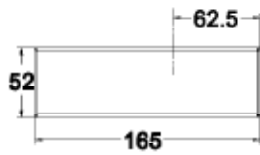

Top-Quality | Made In Germany | Guaranteed For Life

כל האביזרים מתאימים לזכוכית 10 - 15 מ"מ כסטנדרט,
האביזרים מיועדים לדלתות עד 170 ק"ג ונבדקו כ-1,000,000 מחזורים.
עובי הכיסוי הוא 1.5 מ"מ

ציר תחתון	PT - 10

ש"ח 327 טבעי 30.100.0600.112
ש"ח 399 נירוסטה 30.100.0600.426