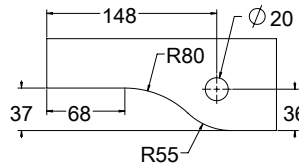

Top-Quality | Made In Germany | Guaranteed For Life

כל האביזרים מתאימים לזכוכית 10 - 15 מ"מ כסטנדרט,
האביזרים מיועדים לדלתות עד 170 ק"ג ונבדקו כ-1,000,000 מחזורים.
עובי הכיסוי הוא 1.5 מ"מ

ציר תחתון	PT - 10

ש"ח 327 טבעי 30.100.0600.112
ש"ח 399 נירוסטה 30.100.0600.426