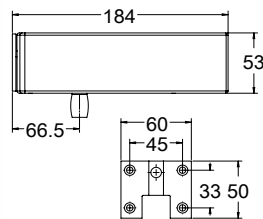

אביזר ז

0131-1030-00

ש" 139   טבעי   0133-1030-01
ש" 139   נירווסטה   0133-1030-02

אביזרים לדלתות ציר זכוכית ממוסמט SWING & SLIDE MODA

הערות:

כל האביזרים מתאימים לזכוכית 10 - 12 מ"מ כסטנדרט. ניתן לקבל אביזרים המתאימים לזכוכית 15, 19, 21 מ"מ האביזרים מיועדים לדלתות עד 130 ק"ג.