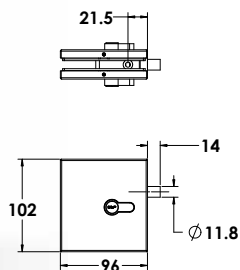

מנעול מרובע		0541-9090-

ש"ח 184	נירוסטה	0541-9090-