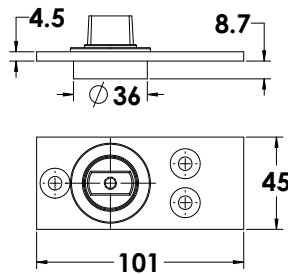

מיסב רצפה גדול	MC 1002
ש"ר 68	טבעי 0113-1002-00