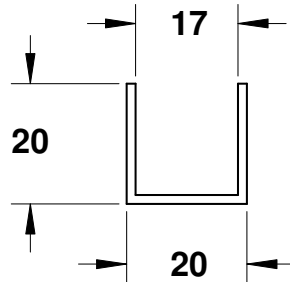

פרופיל ט בינוני לזיגוג 20/20

טבעי 160U04001 מחיר נטו 99 ₪