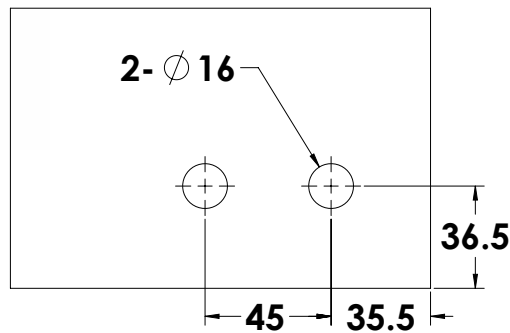

Top-Quality | Made In Germany | Guaranteed For Life

כל האביזרים מתאימים לזכוכית 10 - 15 מ"מ כסטנדרט,
האביזרים מיועדים לדלתות עד 170 ק"ג ונבדקו כ-1,000,000 מחזורים.
עובי הכיסוי הוא 1.5 מ"מ

קיט כולל

263000600112

פין עליון, פין תחתון,
ציר עליון וציר תחתון
לדלתות כבדות עד
80 ק"ג רוחב 1.10 מ'
שמאל וימין טבעי - 540ש