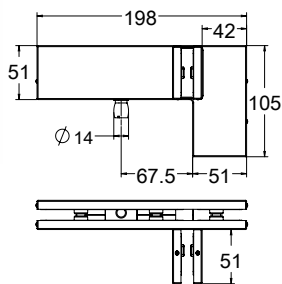

אביזר "ר" עם הכנה לסנפיר ימין / שמאל MC 1042

ש"ח 198	טבעי	0113-1042-01
ש"ח 198	נירוסטה	0113-1042-02
ש"ח 257	גימור זהב	0113-1042-03

פינוי לסנפיר
1042/1043/1045

אביזרים לדלתות ציר זכוכית מחוסמת MODEA SWING & SLIDE