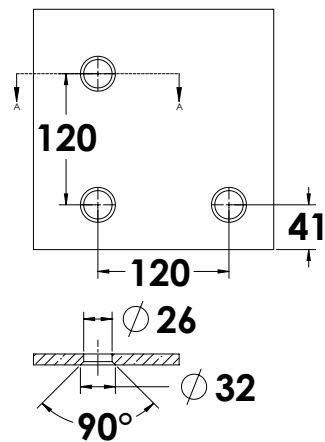

## סדרת POINT אביזרים לדלתות זכוכית וויטרינות

Experience the Quality.

"ר" + סנפיר  
לחיבור לקבוע עליון וקבוע צד

Gallery

ש"ס 360      נירווסטה      0143-1240-02

"ר" לקבועים

ש"ס 120

0143-1040-02