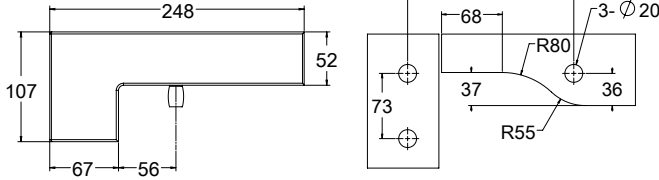

MODEA
By Amit Systems

Experience
the Quality.

Quality
Door Systems

SWING & SLIDE

סדרת Standard Q אביזרים לדלתות זכוכית וויטרינות

אביזר "ר" 0131-1040-00

ש" 162	טבעי	0133-1040-01
ש" 162	נירוסטה	0133-1040-02

אביזר "ר" עם סנפיר ימין 0131-1042-00