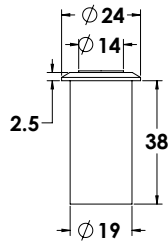

סיקה גראוט

DV-TG-200 שק 25 ק"ג 120 ₪

סיקה גראוט

DV-TG-200 שק 25 ק"ג 120 ₪

כוסית נעילה קטנה

טבועי 6 שח 0572-0125-01

כוסית נעילה גדולה

טבועי 9 שח 0572-0017-01