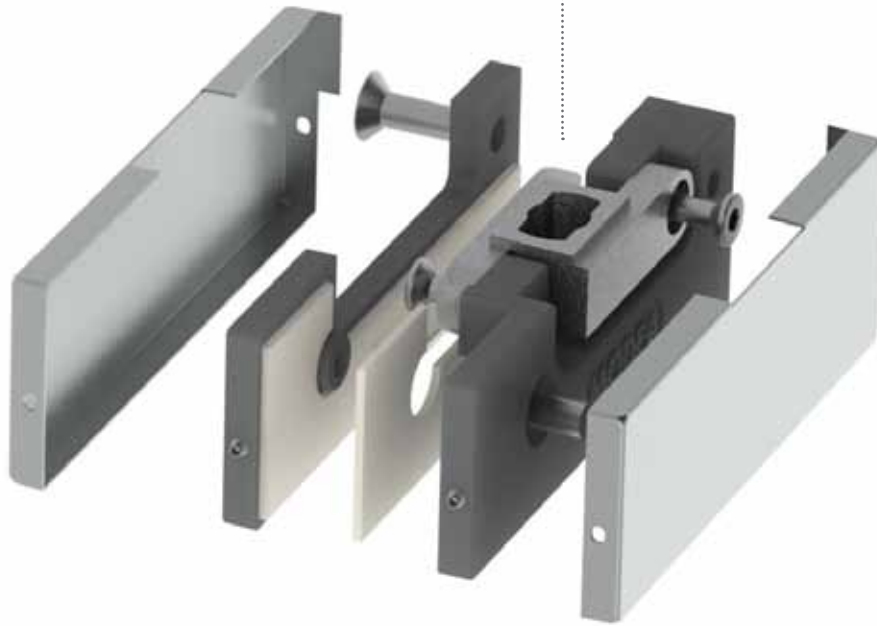

## סדרת MC אביזרים לדלתות דגמים יחודיים בעולם עם תותבי נירוסטה

גוף האביזר מאלומיניום במבנה מחוזק.  
חלקי המוצר והברגים מנירוסטה 304.

Experience  
the Quality.

דגמים חדשניים מבית MODEA עם 90% שטח החביקה לזכוכית המאפשרים כיוון והתקנה קלה.

תותב נירוסטה

ציר תחתון

MC 1010

אביזר T זכרי

MC 1030

תותבי נירוסטה

ציר עליון

MC 1020