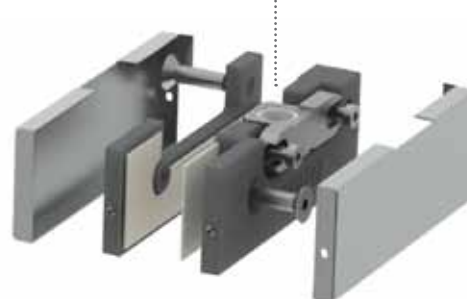

תותבי נירוסטה

אביזרים לדלתות ציר מזכוכית מחוזקת MODEA SWING & SLIDE