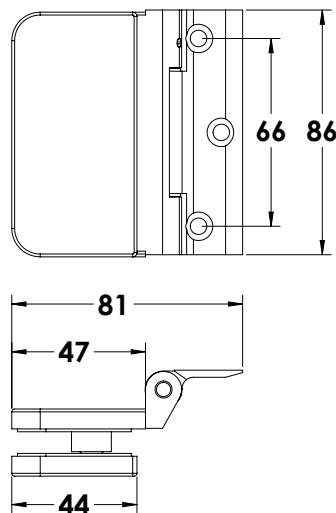

אביזרים לדלתות ציר זכוכית ממוסמך MODEA SWING & SLIDE