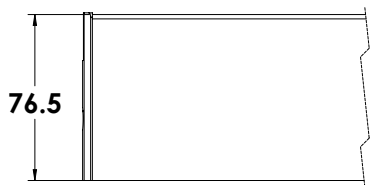

הערות:

יש לציין בהזמנה ימין | שמאל וסנדל עליון | תחתון

סנדלים לקבועים ודלתות מזכוכית מחוסמת MODEA SWING & SLIDE