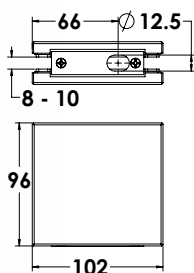

נגדי למנעול מרובע		0541-9190-02

ש"ח 171	נירוסטה	0541-9190-02

הערות:

כל האביזרים מתאימים לזכוכית 10 מ"מ כסטנדרט.
בהזמנת אביזרים לזכוכית 12 מ"מ - יש לציין מראש.
האביזרים מיועדים לדלתות עד 80 ק"ג.

אביזורים לדלתות צ'ר זכוכית מוסמכת MODEA SWING & SLIDE