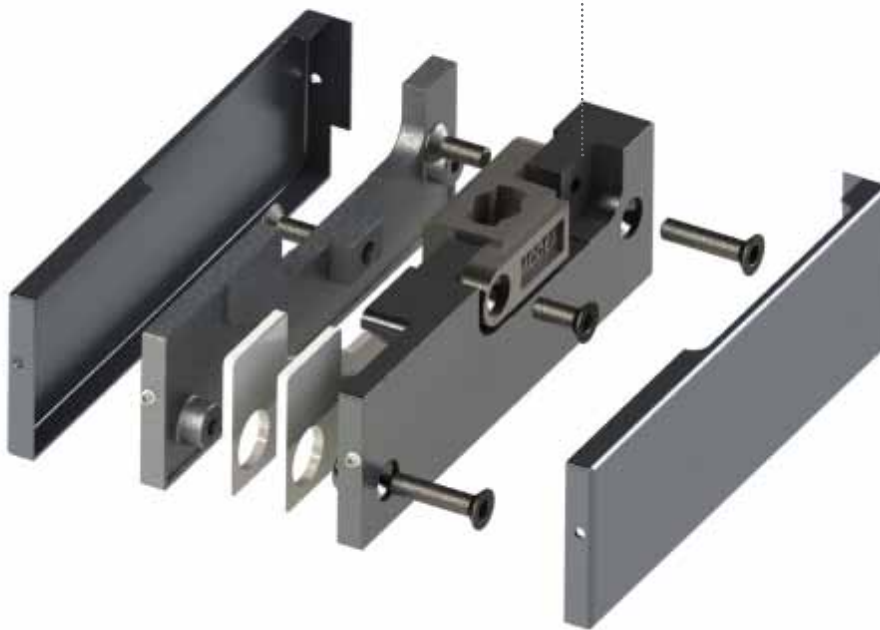

גוף האביזר מאלומיניום במבנה מחוזק. חלקי המוצר והברגים מנירוסטה 304.

דגמים חדשניים מבית MODEA עם 90% שטח החביקה לזכוכית המאפשרים כיוון והתקנה קלה.

תותב נירוסטה

ציר תחתון Standard 1010

אביזר D זכרי Standard 1030