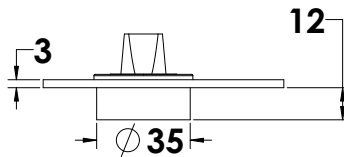

## סדרת MC אביזרים לדלתות זכוכית וויטרינות

Experience the Quality.

פין עליון	MC 1001
ש"ר 25	נירוסטה 0113-1001-00

מיסב רצפה גדול	MC 1002
ש"ר 68	טבעי 0113-1002-00

מיסב רצפה עם פין מרובע	MC 1003
ש"ר 68	טבעי 0113-9090-00