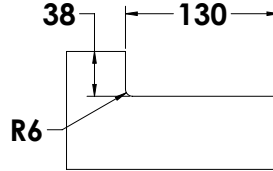

Experience the Quality.

MODEA
By Amit Systems

סדרת MC אביזרים לדלתות זכוכית וויטרינות

מנעול פינתי

MC 1049

ש" 163	טבעי	0113-1049-01
ש" 163	נירוסטה	0113-1049-02
ש" 212	גימור זהב	0113-1049-03

מנעול פינתי-לשונית

MC 1049L