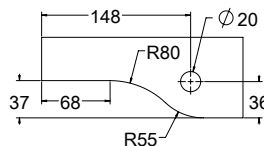

אביזר ז

0131-1030-00

ש" 139   טבעי   0133-1030-01
ש" 139   נירווסטה   0133-1030-02

אביזרים לדלתות ציר זכוכית ממוסמט SWING & SLIDE MODA

הערות:

כל האביזרים מתאימים לזכוכית 10 - 12 מ"מ כסטנדרט. ניתן לקבל אביזרים המתאימים לזכוכית 15, 19, 21 מ"מ האביזרים מיועדים לדלתות עד 130 ק"ג.