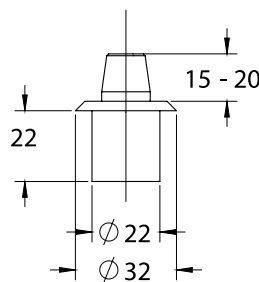

מיסב רצפה מתכווץ	MC 1006
ש"ר 35	טבעי 0113-1006-00