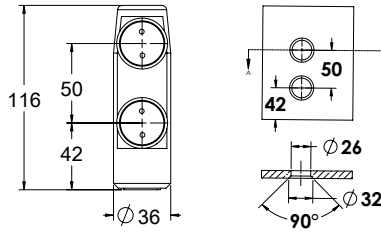

סדרת POINT אביזרים לדלתות זכוכית וויטרינות

אביזר עליון POINT
לקבוע זכ

ש"ח 220   נירוסטל   0143-1030-02