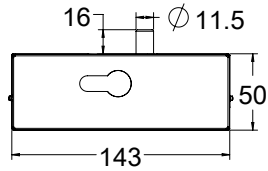

Experience the Quality.

MODEA
By Amit Systems

סדרת MC אביזרים לדלתות זכוכית וויטרינות

מנעול פינתי

MC 1049

ש" 163	טבעי	0113-1049-01
ש" 163	נירוסטה	0113-1049-02
ש" 212	גימור זהב	0113-1049-03

מנעול פינתי-לשונית

MC 1049L