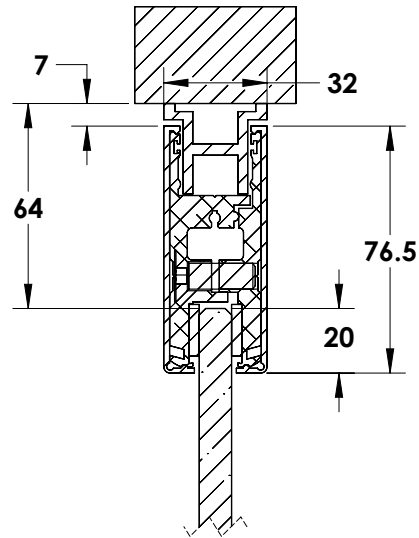

סנדל 76 מ"מ כולל פרופיל הגברה לקבוע עליון/תחתון מיועד לזכוכית 10-12 מ"מ

סנדל בלבד לקבוע תחתון/עליון זכוכית 10 מ"מ	ש 230 למטר רץ	0301-7610-00
סנדל בלבד לקבוע תחתון/עליון זכוכית 12 מ"מ	ש 230 למטר רץ	0301-7612-00
קליפון (צד אחד) בלבד-טבעי	ש 32 למטר רץ	0301-0076-01
קליפון (צד אחד) בלבד-נירוסטה	ש 80 למטר רץ	0301-0076-02
זוג כיסוי צד	ש 30	0301-1076-00

סנדל לקבועים

הערות:

יש לציין בהזמנה עובי זכוכית 10 או 12 מ"מ.