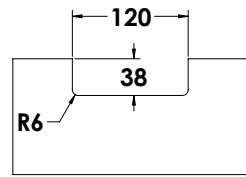

נגדי חשמלי לזכוכית

ש"ח 490	טבעי	0541-5101-01
ש"ח 490	נירוסטה	0541-5101-02

אלקטרו מגנט 300 ק"ג עם מתאם הלבשה לדלת זכוכית

0570-1607-

מידות אלקטרו מגנט (למשקוף) 250x25x43

זרם הפעלה:
500MA=12VDC
250MA=24VDC

ש"ח 490

מחיר נטו