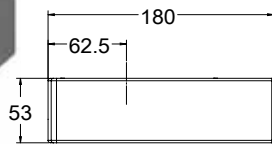

ציר עליון

0131-1020-00

ש" 136   טבעי   0133-1020-01
ש" 136   נירווסטה   0133-1020-02