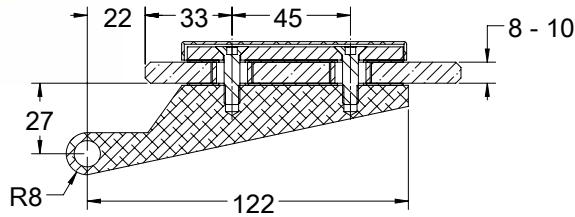

צירי צד לדלתות זכוכית להתקנה עם ברגים למשקוף

ציר צד Gallery R

טובעי 0163-2022-01 ש"ח 85
נירוסטה 0163-2022-02 ש"ח 95

ציר צד Gallery A

טובעי 0163-2021-01 ש"ח 85
נירוסטה 0163-2021-02 ש"ח 95