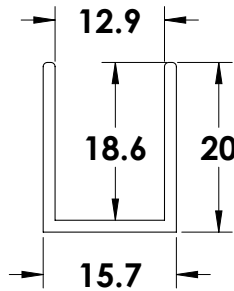

Experience the Quality.

MODEA
By Amit Systems

פרופיל ט קטן לזיגוג 15/20

טבעי 160U01001 מחיר נטו 45 ₪