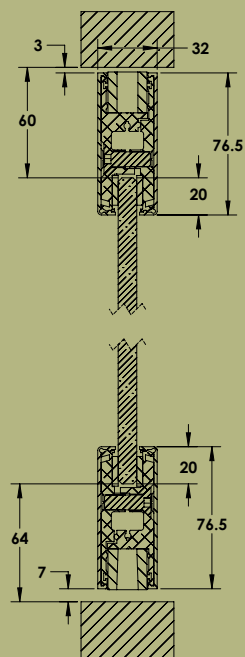

111

MODEA
SWING
& SLIDE

אביזרים לדלתות ציר מזכוכית מחוסמת