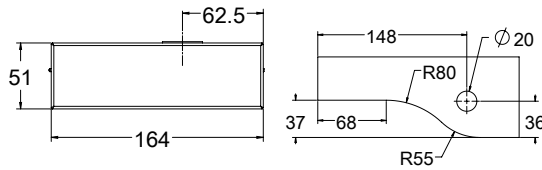

0121-1010-00 טבעי 120 ש"ר
0123-1010-02 נירוסטה 120 ש"ר

ציר עליון