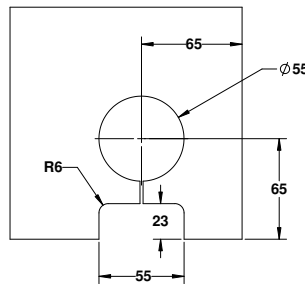

מנעול מרכזי | פינתי		05.100

ש"ח 168	טבעי	0113-5100-01
ש"ח 168	נירוסטה	0113-5100-02

מנעול שתי נקישות
נקישה ראשונה 9 מ"מ
נקישה שנייה 17 מ"מ