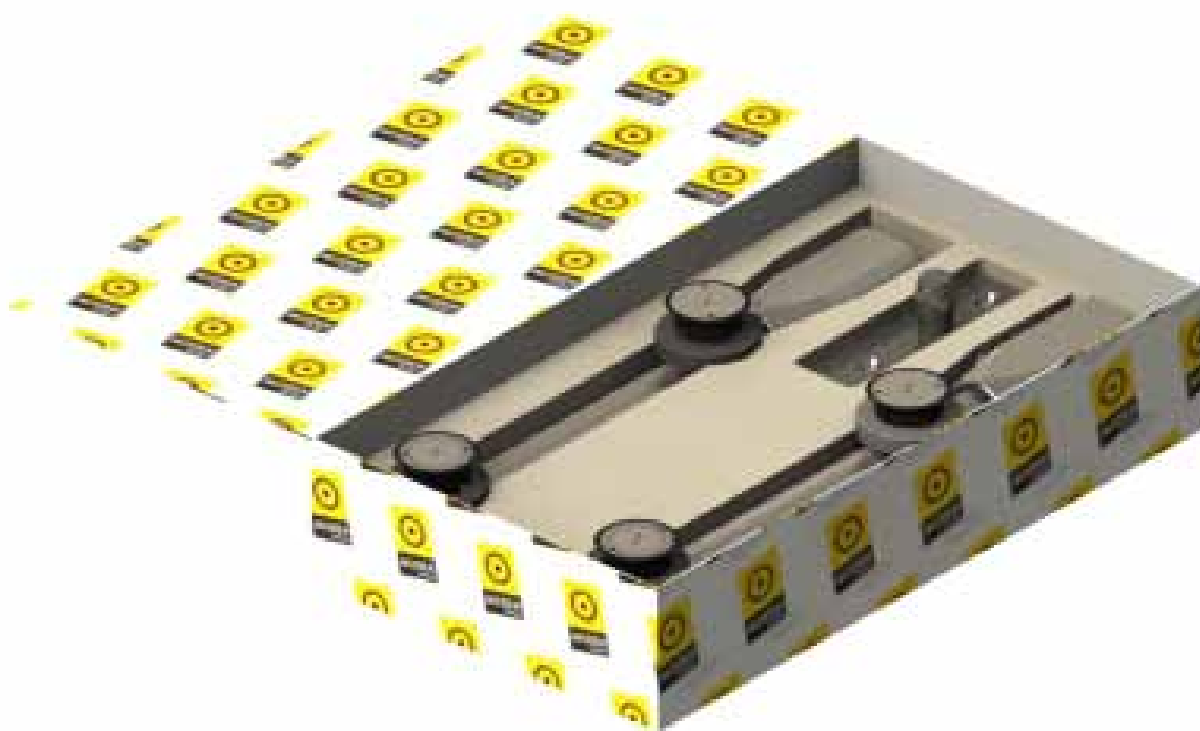

הקיט כולל:
פין עליון
ציר עליון
ציר תחתון

אביזרים לדלתות ציר מזכוכית ממוסמט MODEA SWING & SLIDE