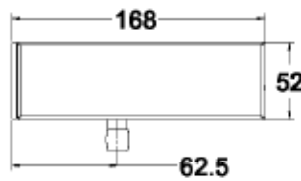

אביזר ז	PT - 30

ש"ח 340 טבעי 30.110.0600.112
ש"ח 546 נירוסטה 30.110.0600.426