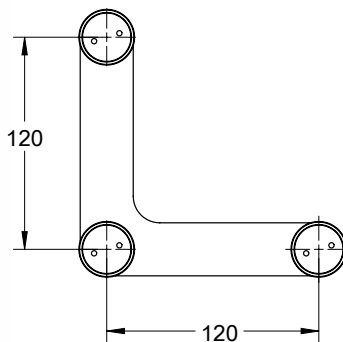

## סדרת POINT אביזרים לדלתות זכוכית וויטרינות

Experience the Quality.

"ר" + סנפיר  
לחיבור לקבוע עליון וקבוע צד

Gallery

ש"ס 360      נירווסטה      0143-1240-02

"ר" לקבועים

ש"ס 120

0143-1040-02