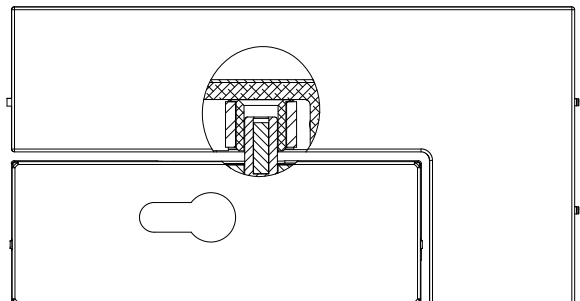

Experience the Quality.

אביזר "ר"

MC 1040

תותב נירוסטה

תותב נירוסטה

נגדי למנעול

MC 1041

אביזרים לדלתות ציר מזכוכית מחוסמת MODEA SWING & SLIDE