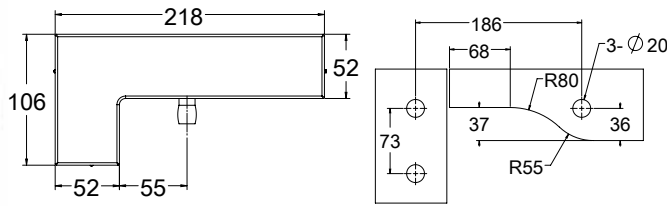

Experience the Quality.

סדרת Standard אביזרים לדלתות זכוכית וויטרינות

אביזר "ר"

0121-1040-00

ש"ח 148 טבעי 0123-1040-01

ש"ח 148 נירוסטה 0123-1040-02

אביזר "ר" עם סנפיר ימין

0121-1042-00