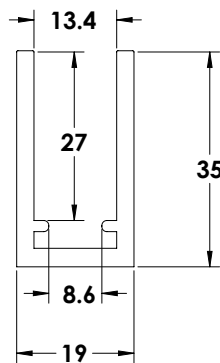

Experience the Quality.

**MODEA**  
By Amit Systems

פרופיל ט קטן לזיגוג 15/20

טבעי 160U01001 מחיר נטו 45 ₪

פרופיל ט בינוני לזיגוג 20/20

טבעי 160U04001 מחיר נטו 99 ₪

פרופיל ט גדול לזיגוג 15/35

טבעי 160U02001 מחיר נטו 125 ₪