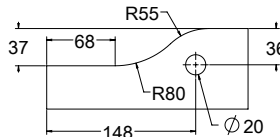

ציר עליון

0131-1020-00

ש" 136   טבעי   0133-1020-01
ש" 136   נירווסטה   0133-1020-02