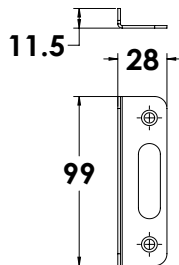

פלטת נעילה לקיר עם מעצור

נירוסטה 16 שח 0572-0127-02