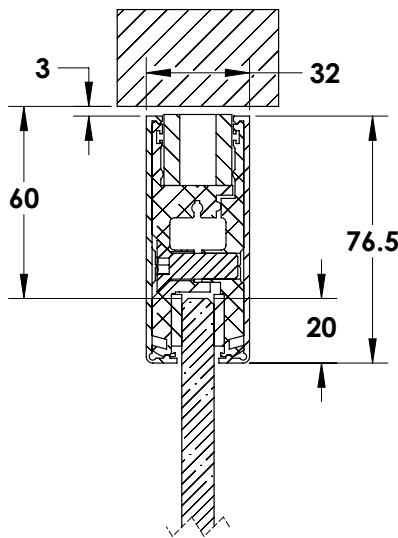

סנדל 76 מ"מ כולל פרופיל הגברה לקבוע עליון/תחתון מיועד לזכוכית 10-12 מ"מ

סנדל בלבד לקבוע תחתון/עליון זכוכית 10 מ"מ	ש 230 למטר רץ	0301-7610-00
סנדל בלבד לקבוע תחתון/עליון זכוכית 12 מ"מ	ש 230 למטר רץ	0301-7612-00
קליפון (צד אחד) בלבד-טבעי	ש 32 למטר רץ	0301-0076-01
קליפון (צד אחד) בלבד-נירוסטה	ש 80 למטר רץ	0301-0076-02
זוג כיסוי צד	ש 30	0301-1076-00

סנדל לדלת

הערות:

יש לציין בהזמנה עובי זכוכית 10 או 12 מ"מ.