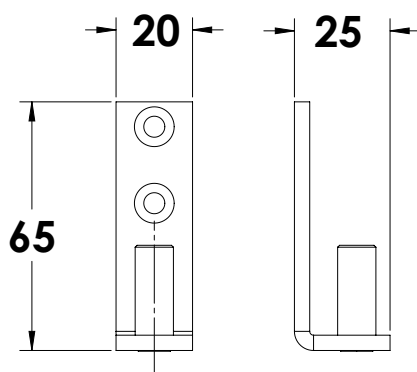

פין לחיבור צד
(ניתן להשתמש בפין
צד במקום פין עליון/
תחתון)

ט"ש 45 0163-2003-00 מחיר לפין בלבד

אביזרים לדלתות ציר זכוכית מחוסמת MODEA SWING & SLIDE