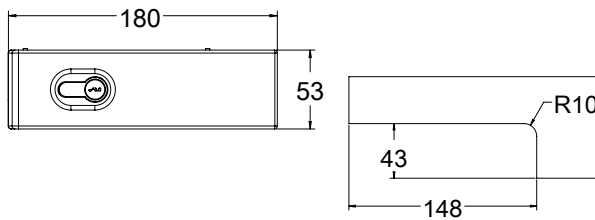

ש" 179	טבעי	0133-1049-01
ש" 179	נירוסטה	0133-1049-02

מנעול מרכזי 0131-1050-00