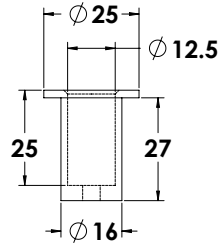

כוסית נעילה קטנה

טבועי 6 שח 0572-0125-01