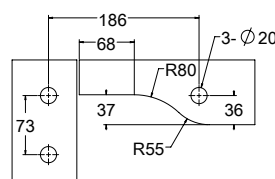

אביזר "ר"	PT 40

ש"ח 383 טבעי 30.130.0600.112
ש"ח 574 נירוסטה 30.130.0600.426