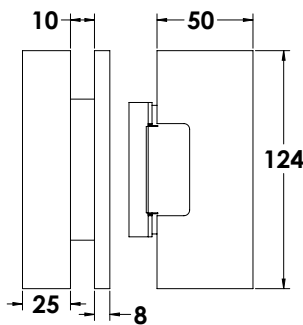

הערות:

כל האביזרים מתאימים לזכוכית 10 מ"מ כסטנדרט.
בהזמנת אביזרים לזכוכית 12 מ"מ - יש לציין מראש.
האביזרים מיועדים לדלתות עד 80 ק"ג.

אביזורים לדלתות ציר מוזכוכית מוסמכת MODEA SWING & SLIDE