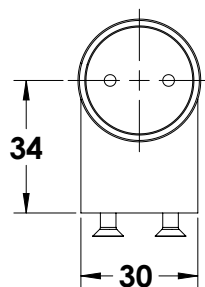

סדרת POINT אביזרים לדלתות זכוכית וויטרינות

Experience the Quality.

"ר" + סנפיר
לחיבור לקבוע עליון וקבוע צד

Gallery

ש"ס 360   נירווסטה   0143-1240-02

"ר" לקבועים

ש"ס 120

0143-1040-02

סנפיר