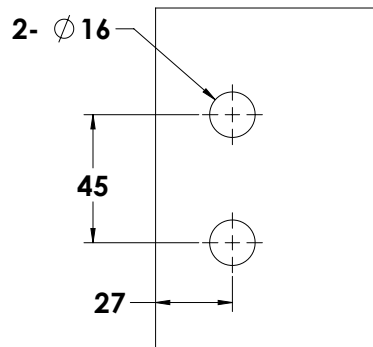

### פין צד לצירים Gallery A Gallery R

טובעי 0163-0407-01 ש"ח 45  
נירוסטה 0163-0407-02 ש"ח 50

צירי צד לדלתות זכוכית להתקנה עם ברגים למשקוף

Experience the Quality.

ציר ספר Gallery C קיר זכוכית

.052

טבועי	80 שח	0163-0052-01
נירוסטה	91 שח	0163-0052-02