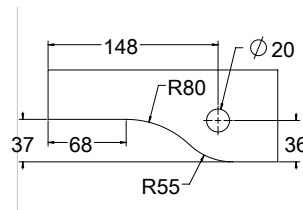

ציר עליון	PT - 20
-----------	---------

ש"ח 327 טבעי 30.102.0600.112  
ש"ח 399 נירוסטה 30.102.0600.426

אביזר ז	PT - 30
---------	---------

ש"ח 340 טבעי 30.110.0600.112  
ש"ח 546 נירוסטה 30.110.0600.426

אביזר "ר"	PT 40
-----------	-------