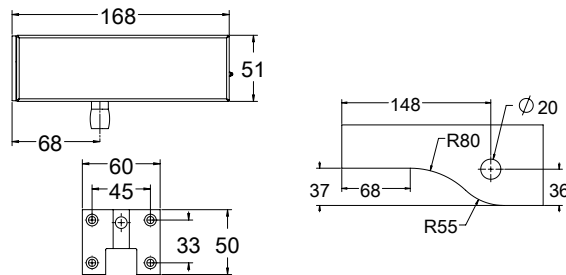

0121-1030-00 טבעי 124 ש"ר
0123-1030-02 נירוסטה 124 ש"ר

הערות:

כל האביזרים מתאימים לזכוכית 10 - 12 מ"מ
כסטנדרט. ניתן לקבל אביזרים המתאימים לזכוכית
15, 19, 21 מ"מ האביזרים מיועדים לדלתות
עד 130 ק"ג.

אביזורים לדלתות ציר זכוכית מוסמך MODEA SWING & SLIDE