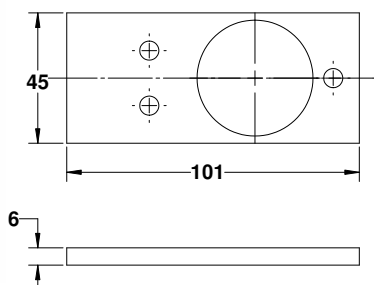

מיסב רצפה מתכווץ	MC 1006
ש"ר 35	טבעי 0113-1006-00

אביזרים לדלתות זכוכית ממוסמטת SWING & SLIDE