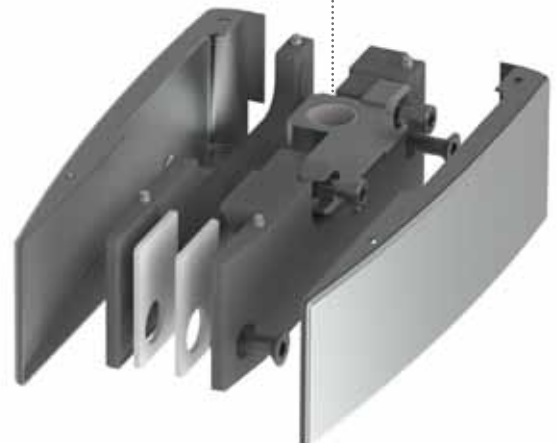

תותב נירוסטה