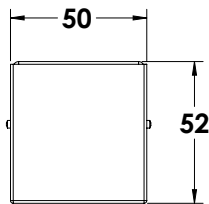

ש"ח 76	טבעי	0113-1090-01
ש"ח 76	נירוסטה	0113-1090-02
ש"ח 99	גימור זהב	0113-1090-03

חיבור קבוע לקיר מרכזי

MC 1091