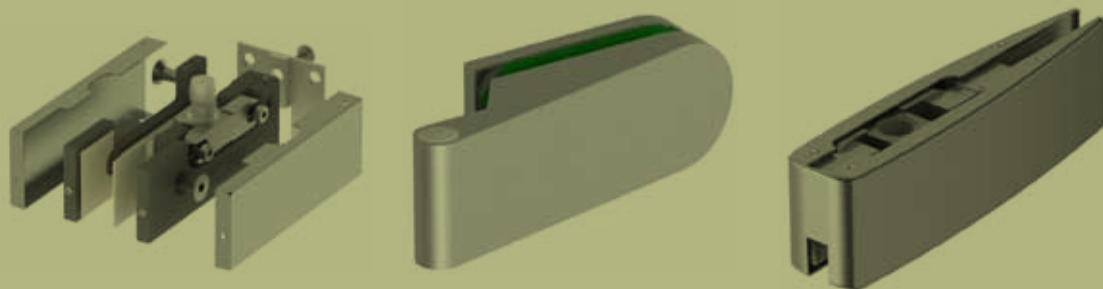

## סדרת MC אביזרים לדלתות דגמים יחודיים בעולם עם תותבי נירוסטה

גוף האביזר מאלומיניום במבנה מחוזק.  
חלקי המוצר והברגים מנירוסטה 304.

Experience  
the Quality.

דגמים חדשניים מבית MODEA עם 90% שטח החביקה לזכוכית המאפשרים כיוון והתקנה קלה.