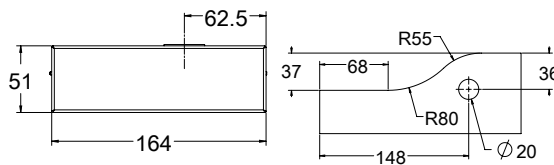

0121-1020-00 טבעי 120 ש"ר
0123-1020-02 נירוסטה 120 ש"ר

אביזר T