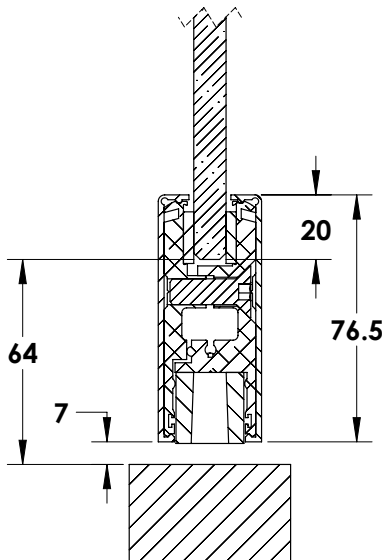

סנדל 76 מ"מ כולל פרופיל הגברה לקבוע עליון/תחתון מיועד לזכוכית 10-12 מ"מ

סנדל בלבד לקבוע תחתון/עליון זכוכית 10 מ"מ	ש 230 למטר רץ	0301-7610-00
סנדל בלבד לקבוע תחתון/עליון זכוכית 12 מ"מ	ש 230 למטר רץ	0301-7612-00
קליפון (צד אחד) בלבד-טבעי	ש 32 למטר רץ	0301-0076-01
קליפון (צד אחד) בלבד-נירוסטה	ש 80 למטר רץ	0301-0076-02
זוג כיסוי צד	ש 30	0301-1076-00

סנדל לדלת

סנדל לקבועים

הערות:

יש לציין בהזמנה עובי זכוכית 10 או 12 מ"מ.