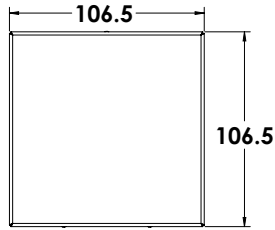

סדרת MC אביזרים לדלתות זכוכית וויטריות

מרבוע לקבועים

MC 1044

ש"ח 117	טבעי	0113-1044-01
ש"ח 117	נירוסטה	0113-1044-02
ש"ח 152	גימור זהב	0113-1044-03

מרבוע לקבועים עם הכנה לסנפיר

MC 1045