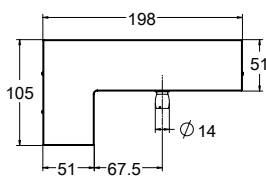

סדרת MC אביזרים לדלתות זכוכית וויטרינות

אביזר "ר" זכרי

MC 1040

ש" 148	טבעי	0113-1040-01
ש" 148	נירוסטה	0113-1040-02
ש" 192	גימור זהב	0113-1040-03

אביזר D קטן נירוסטה

MC 1141