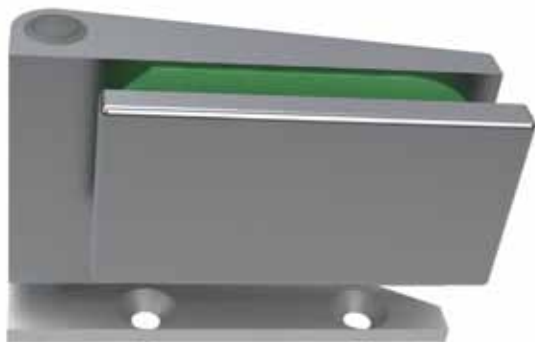

קיט לדלתות זכוכית פנימיות במשרדים
ודירות מגורים 8-10 מ"מ

Experience the Quality.

קיט כולל

Gallery 001

פין עליון, פין תחתון,
ציר עליון וציר תחתון
לדלתות קלות עד
35 ק"ג

ט"ש 220 0163-0001-01 טבעי