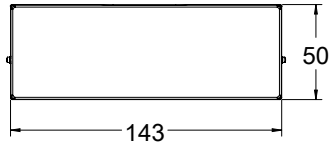

MODEA
By Amit Systems

Experience
the Quality.

Quality
Door Systems

SWING & SLIDE

סדרת MC אביזרים לדלתות זכוכית וויטריות

נגדי מרכזי		mc 1051

ש"ח 152	טבעי	0113-1051-01
ש"ח 152	נירוסטה	0113-1051-02
ש"ח 198	גימור זהב	0113-1051-03