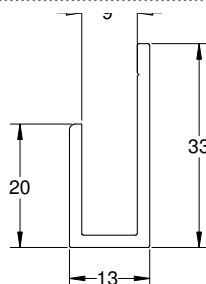

סיקה גראוט

DV-TG-200 שק 25 ק"ג 120 ₪