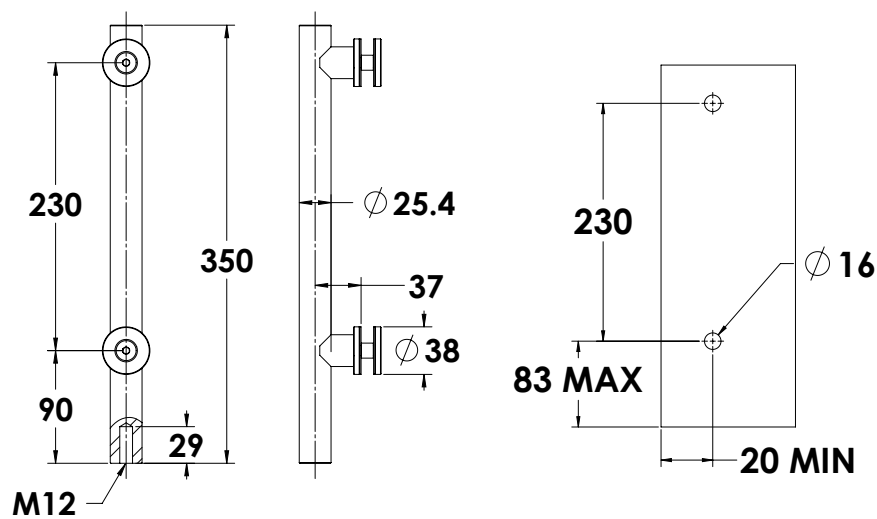

הערות:
העמוד עובר פסיבציה
נגד חלודה

אביזרים לתעלות זכוכית MODEA