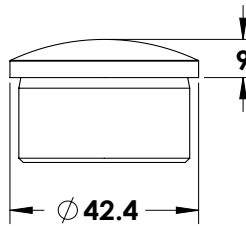

פקק כיפתי לצינור

ש"ח 20   316 נירוסטה   1432-1042-36