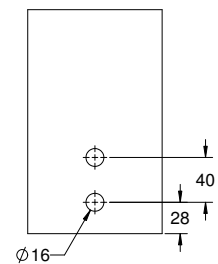

אביזרים למעקות זכוכית MODEA