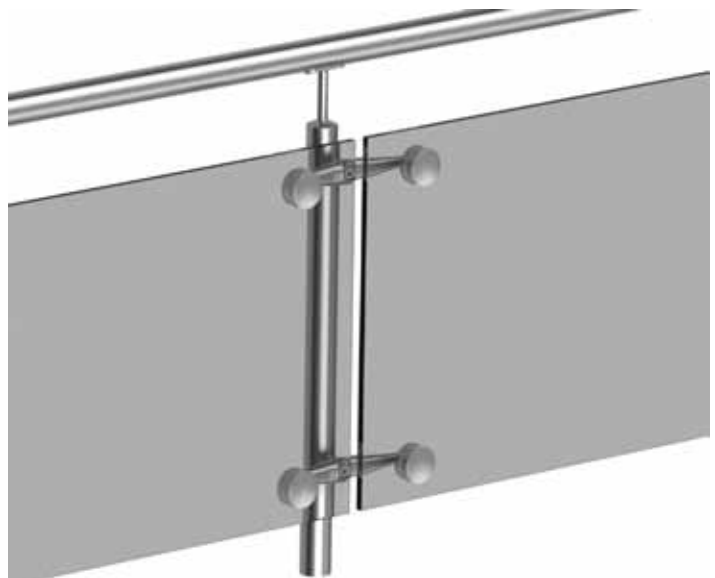

מתאם צינור למחבר בודד | כפול לעמוד מעקה

ש" 12

נירוסטה

1432-8042-16

צינור נירוסטה גמר סטן מלוטש
עובי 2 מ"מ

ש" 187

נירוסטה 316

1432-2042-36

ש" 120

נירוסטה 304

1432-2042-16

הערה:
המחיר למטר רץ

חיבור לעמוד מעקה

מחבר כפול