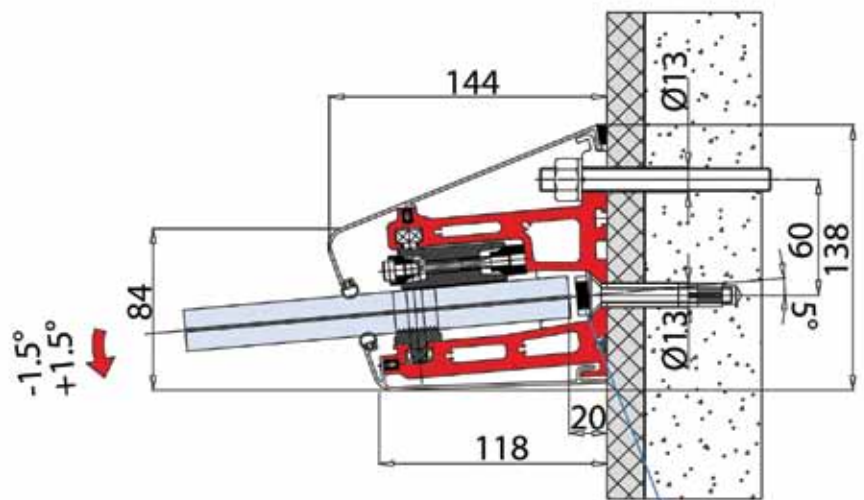

גגון Jolly Pack

Experience the Quality.

B-4040 Pensilina Maxima

גגון חדשני מזוגג ללא מוטות.
בעל מראה נקי, רזה ואלגנטי.
עם אפשרות לתוספת תאורת LED
אינטגרלית כאופציה.

אביזרים לתעלות זכוכית MODA