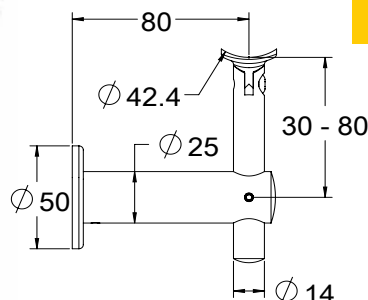

ש"ח 120   נירוסטל 316   1442-2030-36

אביזרים למעקות זכוכית MODEA