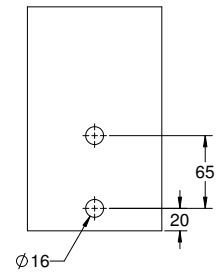

עמוד מעקה אלומיניום

עמוד מעקה קורניתוס

ש 32

אלומיניום 1431-6090-52

עמוד מעקה חיקונס

ש 32

אלומיניום 1431-6180-52