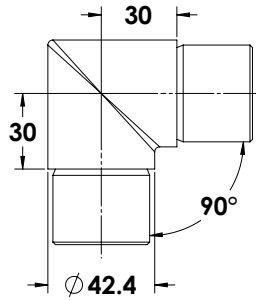

MODEA®
By Amit Systems

Experience
the Quality.

Premium
Banisters Accessories

RAILING

אביזרי מעקה תוצרת MODEA

זווית למאחז יד צינור | צינור 90°

ש"ח 78   נירוסטל 316   1433-0190-36