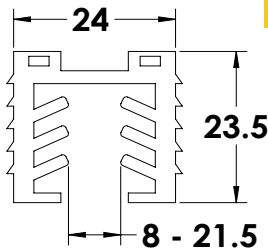

אטם מתאם בין זכוכית למאחז יד

ש 22 לזכוכית 10-12 מ"מ 1444-4011-00
ש 22 לזכוכית 17-15 מ"מ 1444-4016-00
ש 22 לזכוכית 22-20 מ"מ 1444-4022-00

מחיר למטר רץ

זווית 90° למאחז יד מולבש