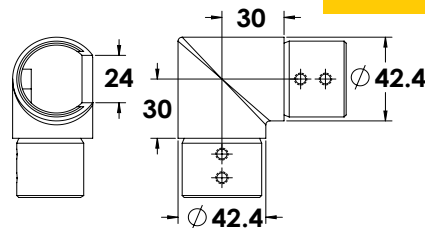

ש 149 316 נירוסטה 1443-0090-36

פקק למאחז יד מולבש