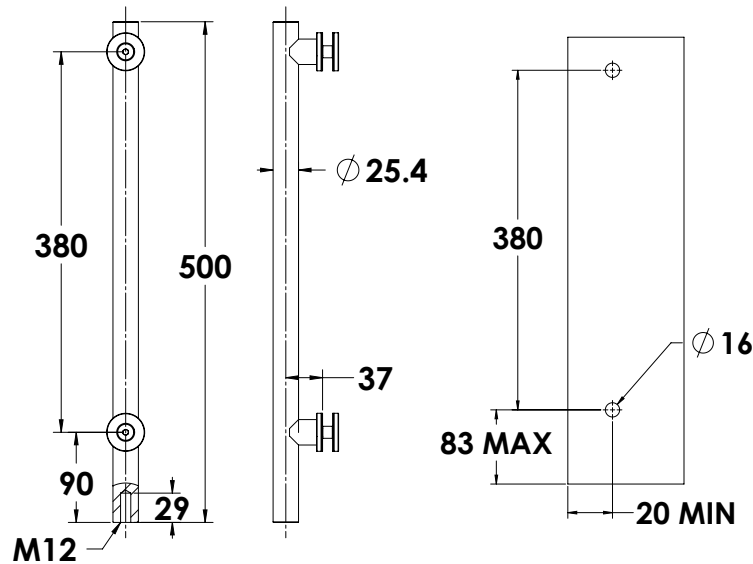

מעקה עם עמוד נירוסטה 316
חיבור הברגה לרצפה

Experience the Quality.

עמוד מעקה גובה 50 ס"מ בלי פלטה

ש"ח 360 נירוסטה 1431-0050-36

הערות:
העמוד עובר פסיבציה
נגד חלודה

עמוד מעקה גובה 35 ס"מ בלי פלטה

ש"ח 330 נירוסטה 1431-0035-36