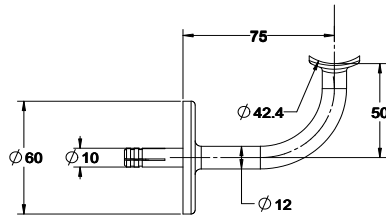

מחזיק מעוגל קבוע למאחז יד | חיבור לזכוכית

ש" 99   נירוסטל 316   1442-1201-36