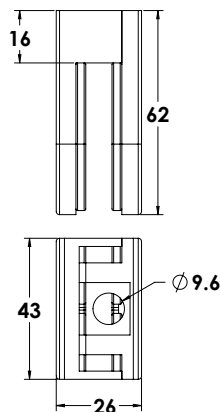

מחזיק מעקה גדול ישר מוברש

ש"ח 26	10" מ"מ	2410-0110-26
ש"ח 26	12" מ"מ	2410-0112-26

אביזרים למעקות זכוכית MODEA