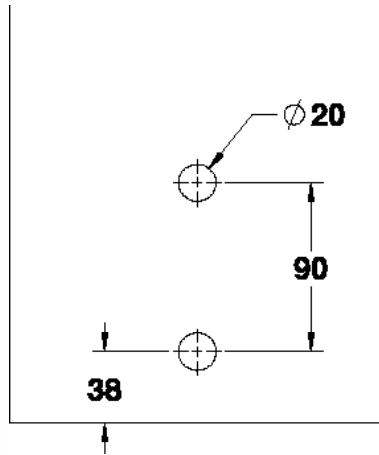

עמוד מעקה לבריכה נירוסטה 316

עמוד מעקה גובה 240 מ"מ
קוטר 50 מ"מ עם רוזטה

ש"ח 520 נירוסטה 316 1431-5240-36

הערות:

העמוד עובר פסיבציה
נגד חלודה

אביזרים למעקות זכוכית MODEA

מעקה עם עמוד נירוסטה 316
חיבור הברגה לרצפה