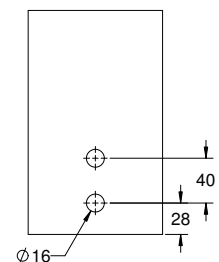

עמוד מעקה סנטוריני

ש" 32

316 נירוסטה 1431-6090-36