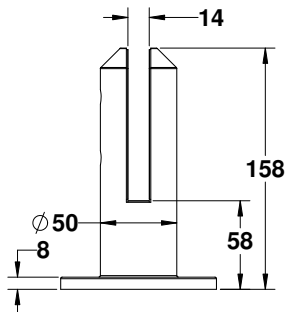

עמוד מעקה סנטוריני

ש" 32

316 נירוסטה 1431-6090-36