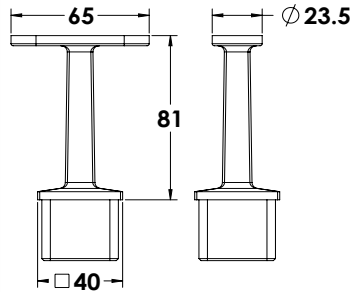

ש 80   304 נירוסטה   1450-0180-16

זיית מתכוננת למאחז יד | חיבור מרובע