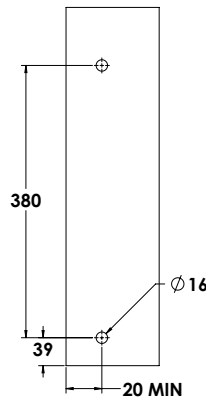

הערות:

העמוד עובר פטיביציה
נגד חלודה

עמוד מעקה גובה 35 ס"מ כולל פלטה ועמודון

ש" 360

נירוסטה

1431-1035-36