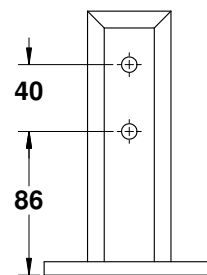

אביזרים למעקות זכוכית MODEA