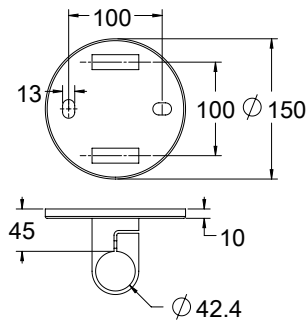

ש" 275   נירוסטה 316   1434-0551-36

מחזיק צינור מתכוון לפינה בגרם מדרגות | מאחז יד