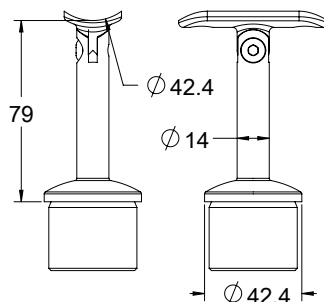

מחזיק מתכוונן למדרגות ושיפועים

ש 58   נירוסטה 316   1441-0302-36

אביזרים למעקות זכוכית MODEA