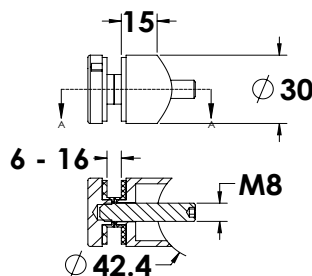

מחבר זכוכית לצינור

ש"ח 39   316 נירוסטה   1432-1542-36

אביזרים למעקות וזכוכית MODEA