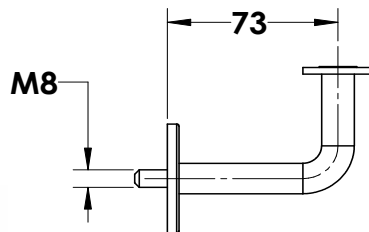

מחזיק מעוגל קבוע למאחז יד ישר | חיבור זכוכית

ש" 99   נירוסטל 316   1442-1200-36