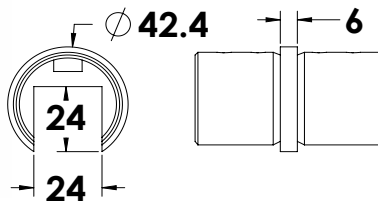

ש 59 316 נירוסטה 1443-1180-36

זווית אופקית 90° למאחז יד מולבש