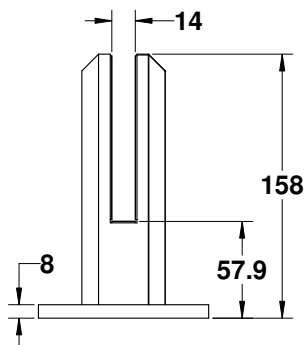

אביזרים למעקות זכוכית MODEA