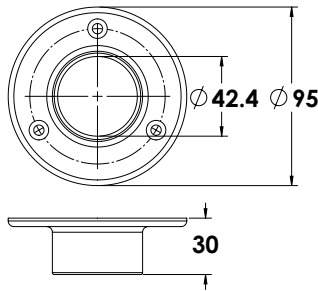

Experience the Quality.

MODEA
By Amit Systems

עוגן קיר מאחז יד

ש"ח 54   נירוסטל 316   1432-6505-36

מחזיק קבוע למאחז יד | חיבור זכ' (Fixed Handrail Support | Male Connection)