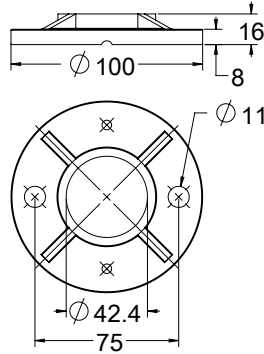

Experience the Quality.

אביזרי מעקה תוצרת MODEA

עוגן תחתון לעמוד מעקה עגול

ש" 79   316 נירוסטל   1432-5505-36

רוזטה לכיסוי עוגן תחתון

ש" 46   316 נירוסטל   1432-5606-36