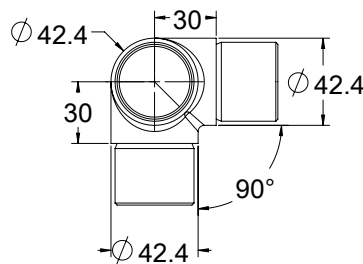

הערות:

הברגה M10 נירוסטה 316
חיבור חיצוני M10 נירוסטה 316

דיסקית אלומיניום
קוטר 42 מ"מ | עם חריץ

ש 9	עובי 1 מ"מ	1421-1001-52
ש 9	עובי 2 מ"מ	1421-1002-52
ש 9	עובי 3 מ"מ	1421-1003-52
ש 9	עובי 5 מ"מ	1421-1005-52

אביזרי מעקה תוצרת MODEA

זווית למאחז יד צינור | צינור 90°

ש"ח 78 נירוסטל 316 1433-0190-36

זווית למאחז יד 135°

ש"ח 78 נירוסטל 316 1433-0135-36

זווית מתכוננת למאחז יד

ש"ח 120 נירוסטל 316 1433-0302-36

זווית מקשרת צינור | צינור | עמוד ב 90°
למאחז יד