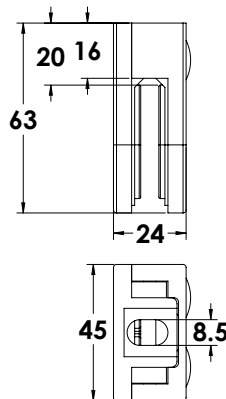

MODEA®
By Amit Systems

Experience
the Quality.

מחזיקי מעקה MODEA

מחזיק מעקה | גב עגול לזכוכית 10 - 12 מ"מ

ש 30	מורש 6 מ"מ	1410-0006-26
ש 30	מורש 8 מ"מ	1410-0008-26

מחזיק מעקה | גב ישר לזכוכית 6 - 8 מ"מ

ש 30	מבריק 6 מ"מ	1410-0106-25
ש 30	מורש 6 מ"מ	1410-0106-26
ש 30	מבריק 8 מ"מ	1410-0108-25
ש 30	מורש 8 מ"מ	1410-0108-26

מחזיק מעקה | גב עגול לזכוכית 10 - 12 מ"מ

ש 44	מורש 10 מ"מ	1410-0010-26
ש 44	מורש 12 מ"מ	1410-0012-26

מחזיק מעקה | גב ישר לזכוכית 10 - 12 מ"מ

ש 44	מורש 10 מ"מ	1410-0110-26
ש 44	מורש 12 מ"מ	1410-0112-26