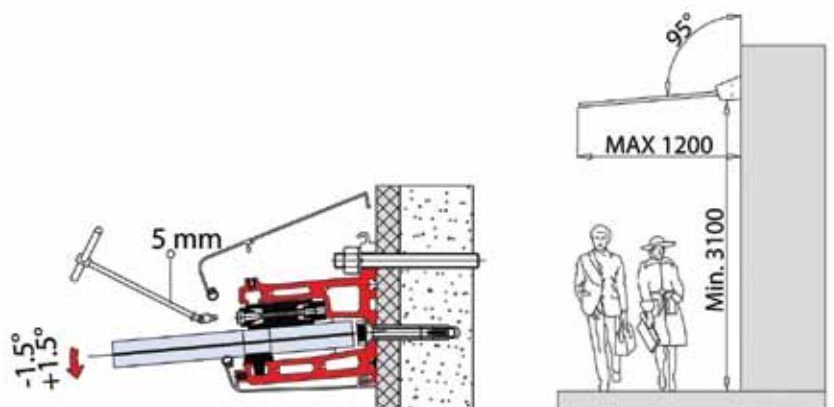

גגון Jolly Pack

Experience the Quality.

B-4040 Pensilina Maxima

גגון חדשני מזוגג ללא מוטות.
בעל מראה נקי, רזה ואלגנטי.
עם אפשרות לתוספת תאורת LED
אינטגרלית כאופציה.

אביזרים לתעלות זכוכית MODA