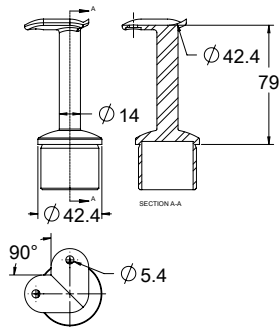

מחזיק עם הגבהה למאחז יד 90°

ש 58   נירוסטה 316   1441-0090-36