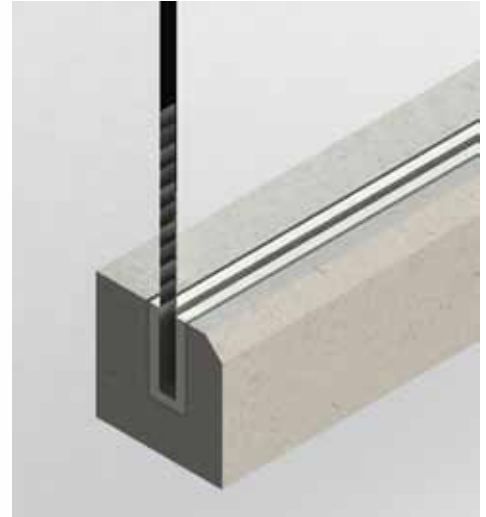

U שתול למעקים 50 / 100

ש 100

מחיר למטר

160U03001

הערה:
עובי דופן
4 מ"מ כולל
חורים

סיקה גראוט

ש 120

שק 25 ק"ג

DV-TG-200

סיקה ראפ

ש 120

שק 25 ק"ג

214 DV-TG-25

הערות:
מגיע ביחידות
של 3 מטר
ה-U מגולוון