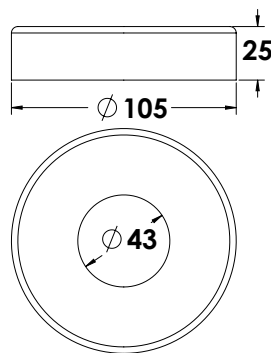

Experience the Quality.

אביזרי מעקה תוצרת MODEA

עוגן תחתון לעמוד מעקה עגול

ש" 79   316 נירוסטל   1432-5505-36

רוזטה לכיסוי עוגן תחתון

ש" 46   316 נירוסטל   1432-5606-36

מחבר כפול לעמוד מעקה

ש" 214   316 נירוסטל   1432-2050-16

מחבר בודד לעמוד מעקה

ש" 126   316 נירוסטל   1432-1050-16