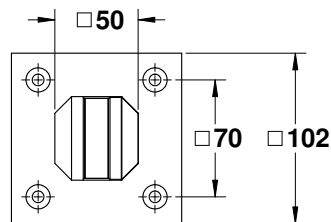

אביזרים למעקות זכוכית MODEA