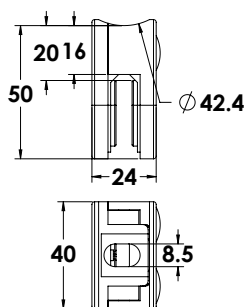

מחזיק מעקה | גב ישר לזכוכית 10 - 12 מ"מ

ש 44	מורש 10 מ"מ	1410-0110-26
ש 44	מורש 12 מ"מ	1410-0112-26

מחזיקי מעקה MODEA נירוסטה 316

Experience the Quality.

MODEA
By Amit Systems

מחזיקי מעקה | גב עגול נירוסטה 316