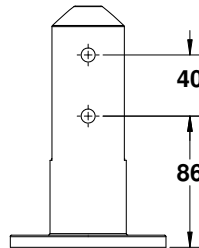

עמוד מעקה סנטוריני

ש" 32

316 נירוסטה 1431-6090-36