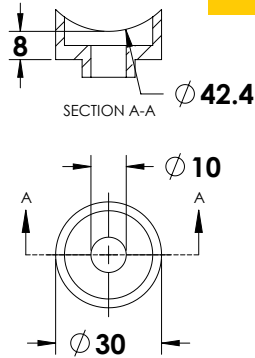

מתאם צינור למחבר בודד | כפול לעמוד מעקה