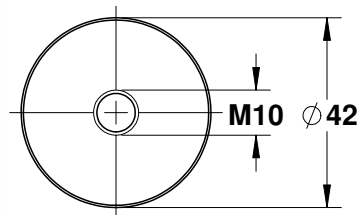

מחיר	גובה במ"מ	מק"ט
ש"ח 49	30	1420-1030-36
ש"ח 52	40	1420-1040-36
ש"ח 59	50	1420-1050-36