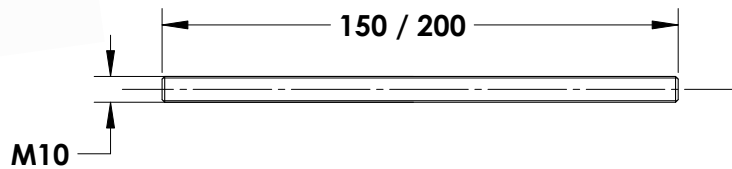

אביזרי מעקה תוצרת MODEA

מוט הברגה M10

ש 3	אורך 150 מ"מ	1421-1510-16
ש 4	אורך 200 מ"מ	1421-2010-16