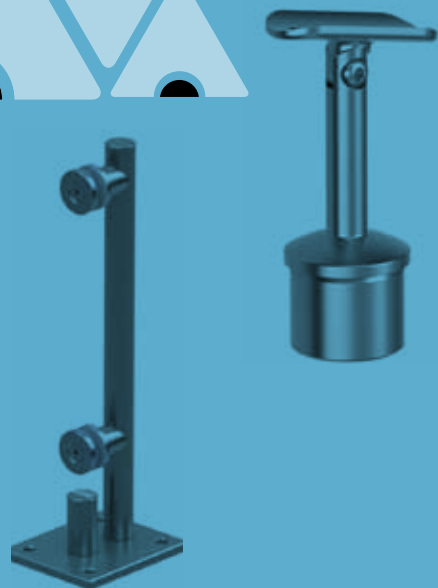

1

GLASS
RAILING

RAILING
מודעא יזוכיט קאמפאניע

סדרת מעקים Jolly Pack

Experience the Quality.

B-4200
Maxima Climb

מערכת מעקים מתכווננת בזיגוג יבש. תאורת LED אינטגרלית כאופציה. בחיבור צד מלא.

B-4260
Maxima Climb Light

מערכת מעקים מתכווננת בזיגוג יבש. תאורת LED אינטגרלית כאופציה. בחיבור צד חלקי.

B-4300
Maxima Angle

מערכת מעקים מתכווננת בזיגוג יבש. תאורת LED אינטגרלית כאופציה. עם קיבוע צד נוסף.

אביזרים למעקות זכוכית MODEA