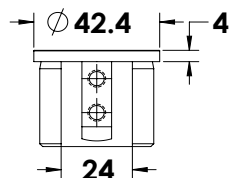

ש 40 316 נירוסטה 1443-0042-36

אביזרים למעקות זכוכית MODEA