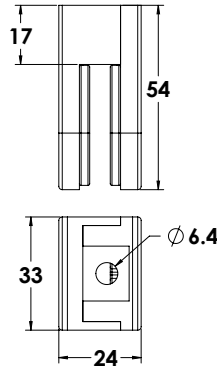

מחזיק מעקה קטן ישר מוברש

ש"ח 19	6" מ"מ	2410-0106-26
ש"ח 19	8" מ"מ	2410-0108-26