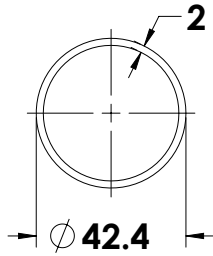

צינור נירוסטה גמר סטן מלוטש
עובי 2 מ"מ

ש" 187

נירוסטה 316

1432-2042-36

ש" 120

נירוסטה 304

1432-2042-16

הערה:
המחיר למטר רץ

חיבור לעמוד מעקה