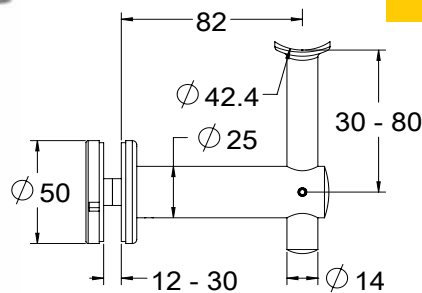

ש"ח 156   נירוסטל 316   1442-1000-36

מחזיק מתכוונן למאחז יד | חיבור זכ' (Adjustable Handrail Support | Male Connection)