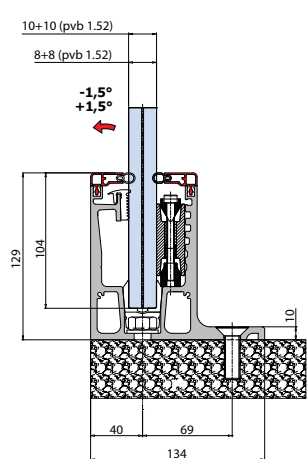

אביזרים למעקות זכוכית MODEA