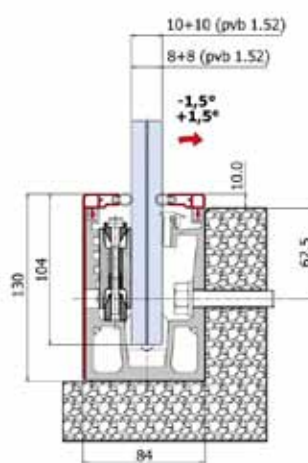

אביזרים למעקות זכוכית MODEA