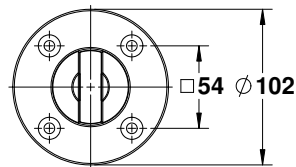

עמוד מעקה סנטוריני

ש" 32

316 נירוסטה 1431-6090-36