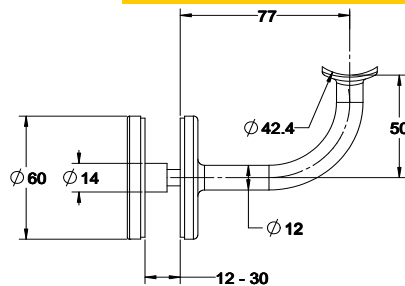

מחזיק מעוגל קבוע למאחז יד ישר | חיבור קיר

ש" 99   נירוסטל 316   1442-2200-36