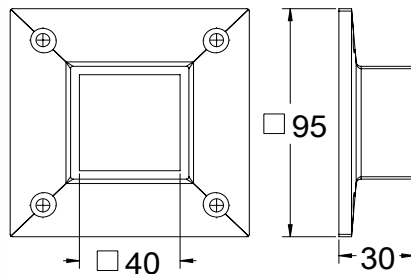

ש 101   304 נירוסטה   1450-6505-16

זיית 90° למאחז יד מולבש