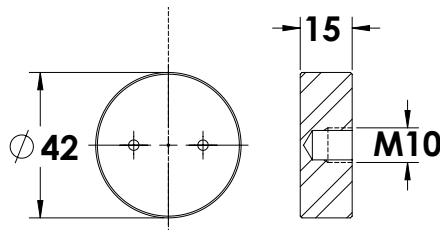

הרחקות | נירוסטה 316 מילוי PVC

מחיר	גובה במ"מ	מק"ט
ש 5.5	10	1420-0010-36
ש 9.6	20	1420-0020-36
ש 13.2	30	1420-0030-36
ש 17	35	1420-0035-36
ש 18	40	1420-0040-36
ש 27	45	1420-0045-36
ש 31	50	1420-0050-36
ש 45	100	1420-0100-36