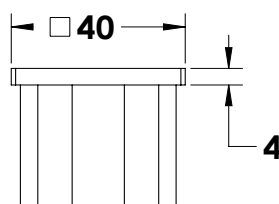

ש 39   304 נירוסטה   1450-0040-16

אביזרים למעקות זכוכית MODEA