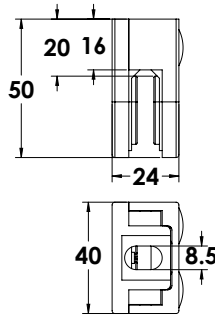

MODEA®
By Amit Systems

Experience
the Quality.

מחזיקי מעקה MODEA

מחזיק מעקה | גב עגול לזכוכית 10 - 12 מ"מ

ש 30	מורש 6 מ"מ	1410-0006-26
ש 30	מורש 8 מ"מ	1410-0008-26

מחזיק מעקה | גב ישר לזכוכית 6 - 8 מ"מ

ש 30	מבריק 6 מ"מ	1410-0106-25
ש 30	מורש 6 מ"מ	1410-0106-26
ש 30	מבריק 8 מ"מ	1410-0108-25
ש 30	מורש 8 מ"מ	1410-0108-26

מחזיק מעקה | גב עגול לזכוכית 10 - 12 מ"מ

ש 44	מורש 10 מ"מ	1410-0010-26
ש 44	מורש 12 מ"מ	1410-0012-26

מחזיק מעקה | גב ישר לזכוכית 10 - 12 מ"מ

ש 44	מורש 10 מ"מ	1410-0110-26
ש 44	מורש 12 מ"מ	1410-0112-26