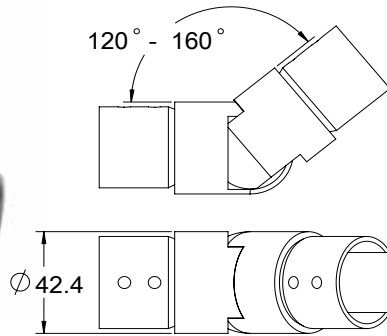

עוגן קיר למאחז יש מולבש

ש" 124   נירוטטה 316   1443-6505-36