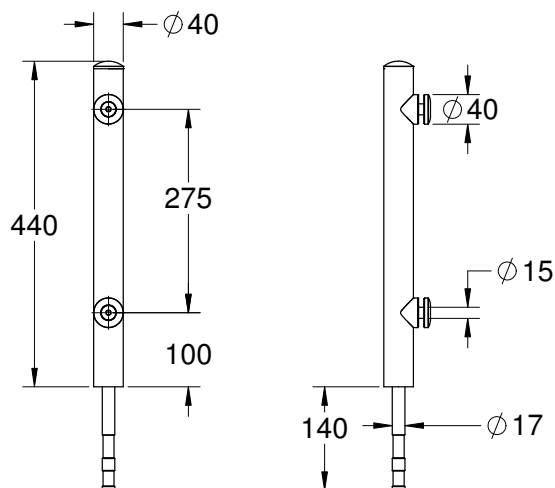

עמוד מעקה אלומיניום

עמוד מעקה קורניתוס

ש 32

אלומיניום 1431-6090-52

עמוד מעקה חיקונס

ש 32

אלומיניום 1431-6180-52