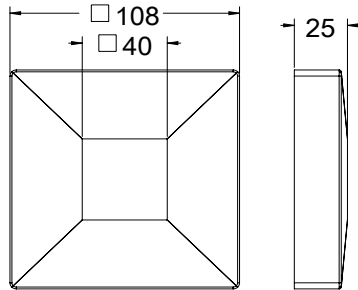

ש"ח 89   נירוסטל 304   1450-5606-16

פרופיל מרובע