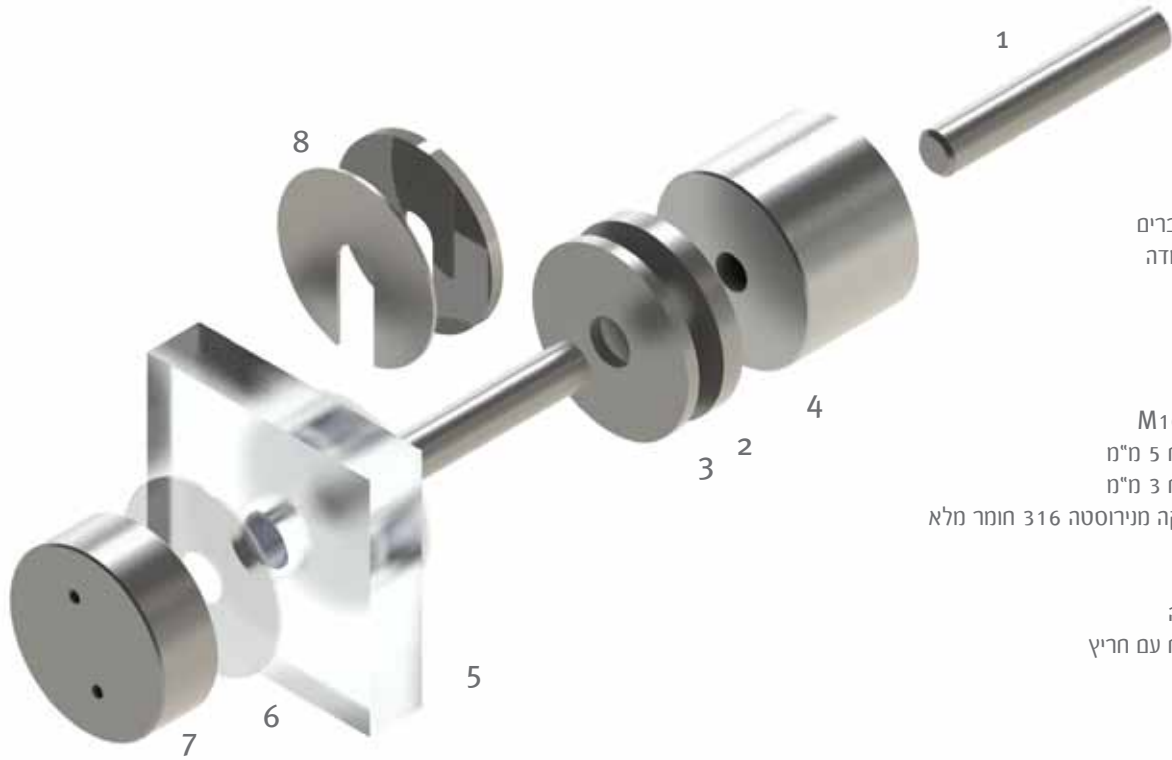

הרחקות נירוסטה 316 חומר מלא

הערות:
כל האביזרים עוברים פסיביציה נגד חלודה

- הערות:**
1. מוט הברגה M10
 2. דיסקית מרווח 5 מ"מ
 3. דיסקית מרווח 3 מ"מ
 4. הרחקה למעקה מנירוסטה 316 חומר מלא
 5. זכוכית
 6. אטמים
 7. פקק להרחקה
 8. דיסקית מרווח עם חריץ