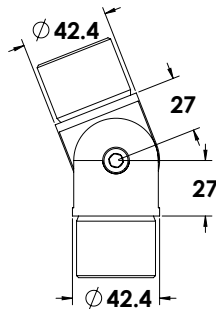

ש 3	אורך 150 מ"מ	1421-1510-16
ש 4	אורך 200 מ"מ	1421-2010-16

דיסקית נירוסטה 316 קוטר 42 מ"מ

ש 5	עובי 1 מ"מ	1421-0001-36
ש 12	עובי 3 מ"מ	1421-0003-36
ש 15	עובי 5 מ"מ	1421-0005-36

הערות:
קוטר 42 מ"מ
חור 11 מ"מ

הערות:

הברגה M10 נירוסטה 316
חיבור חיצוני M10 נירוסטה 316

דיסקית אלומיניום
קוטר 42 מ"מ | עם חריץ

ש 9	עובי 1 מ"מ	1421-1001-52
ש 9	עובי 2 מ"מ	1421-1002-52
ש 9	עובי 3 מ"מ	1421-1003-52
ש 9	עובי 5 מ"מ	1421-1005-52

אביזרי מעקה תוצרת MODEA

זווית למאחז יד צינור | צינור 90°

ש"ח 78 נירוסטל 316 1433-0190-36

זווית למאחז יד 135°

ש"ח 78 נירוסטל 316 1433-0135-36

זווית מתכוננת למאחז יד

ש"ח 120 נירוסטל 316 1433-0302-36

זווית מקשרת צינור | צינור | עמוד ב 90°
למאחז יד