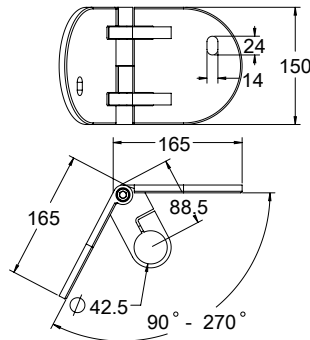

ש" 559   נירוסטה 316   1434-0555-36

מחזיק צינור ללא פלטה בגרם מדרגות או מעקה