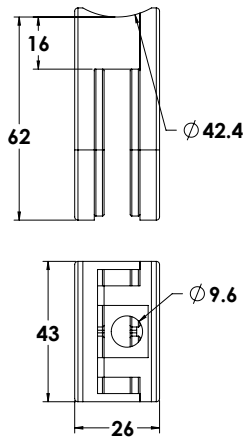

Experience the Quality.

מחזיק מעקה קטן עגול מוברש

ש"ח 19	6" מ"מ	2410-0006-26
ש"ח 19	8" מ"מ	2410-0008-26

מחזיק מעקה קטן ישר מוברש

ש"ח 19	6" מ"מ	2410-0106-26
ש"ח 19	8" מ"מ	2410-0108-26

מחזיק מעקה גדול עגול מוברש