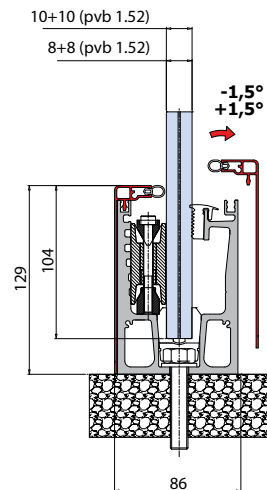

מערכת מעקים מתכווננת בזיגוג יבש.
תאורת LED אינטגרלית כאופציה.

מערכת מעקים מתכווננת בזיגוג יבש.
תאורת LED אינטגרלית כאופציה.
ניתן להוסיף כיסויי צד בשלל גוונים.

מערכת מעקים מוסתרת תת רצפתית
מתכווננת בזיגוג יבש.
תאורת LED אינטגרלית כאופציה.