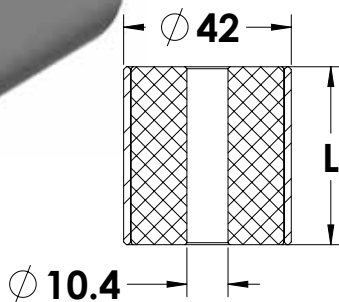

הרחקות | נירוסטה 316 מילוי PVC

מחיר	גובה במ"מ	מק"ט
ש 5.5	10	1420-0010-36
ש 9.6	20	1420-0020-36
ש 13.2	30	1420-0030-36
ש 17	35	1420-0035-36
ש 18	40	1420-0040-36
ש 27	45	1420-0045-36
ש 31	50	1420-0050-36
ש 45	100	1420-0100-36