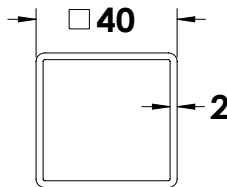

אביזרי מעקה תוצרת MODEA

עוגן תחתון לעמוד מרובע

ש"ח 108 נירוסטל 304 1450-5505-16

רוזטה לכיסוי עוגן תחתון מרובע

ש"ח 89 נירוסטל 304 1450-5606-16

פרופיל מרובע

ש"ח 120 נירוסטל 304 1450-4040-16

מחיר למטר רץ