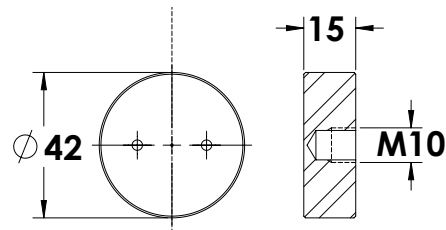

הרחקות | נירוסטה 316 מלא