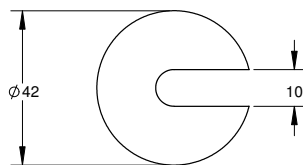

הערות:

הברגה M10 נירוסטה 316
חיבור חיצוני M10 נירוסטה 316

דיסקית אלומיניום
קוטר 42 מ"מ | עם חריץ

ש 9	עובי 1 מ"מ	1421-1001-52
ש 9	עובי 2 מ"מ	1421-1002-52
ש 9	עובי 3 מ"מ	1421-1003-52
ש 9	עובי 5 מ"מ	1421-1005-52