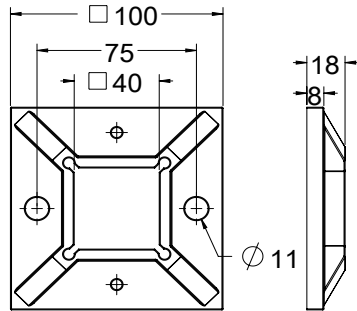

אביזרי מעקה תוצרת MODEA

עוגן תחתון לעמוד מרובע

ש"ח 108   נירוסטל 304   1450-5505-16

רוזטה לכיסוי עוגן תחתון מרובע