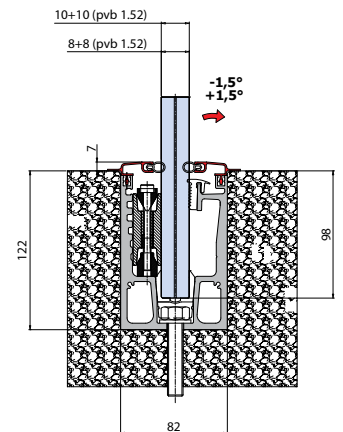

מערכת מעקים מתכווננת בזיגוג יבש.
תאורת LED אינטגרלית כאופציה.

מערכת מעקים מתכווננת בזיגוג יבש.
תאורת LED אינטגרלית כאופציה.
ניתן להוסיף כיסויי צד בשלל גוונים.

מערכת מעקים מוסתרת תת רצפתית
מתכווננת בזיגוג יבש.
תאורת LED אינטגרלית כאופציה.