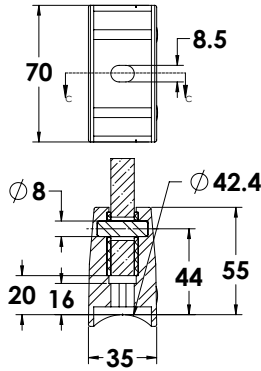

MODEA®
By Amit Systems

Experience
the Quality.

Premium
Banisters Accessories

RAILING

מחזיקי מעקה MODEA בלעדי לזכוכית בעובי 15-25 מ"מ

מחזיק מעקה מרובע גב עגול
לזכוכית 15-25 מ"מ

בלעדי ש"ח 120 מוברש 1411-0015-26

הערה:

מתאים לזכוכית עד 12+12 מ"מ

מחזיק מעקה מרובע גב ישר
לזכוכית 15-25 מ"מ

בלעדי ש"ח 120 מוברש 1411-0115-26

הערה:

מתאים לזכוכית עד 12+12 מ"מ