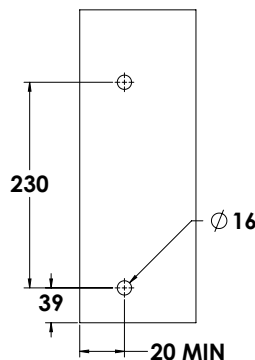

הערות:

העמוד עובר פטיביציה
נגד חלודה