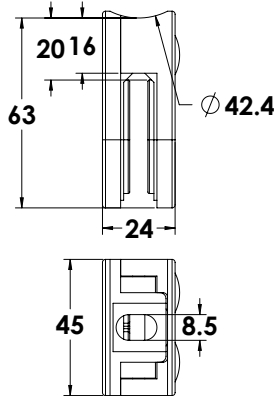

מחזיק מעקה | גב עגול לזכוכית 10 - 12 מ"מ

ש 44	מורש 10 מ"מ	1410-0010-26
ש 44	מורש 12 מ"מ	1410-0012-26

מחזיק מעקה | גב ישר לזכוכית 10 - 12 מ"מ

ש 44	מורש 10 מ"מ	1410-0110-26
ש 44	מורש 12 מ"מ	1410-0112-26