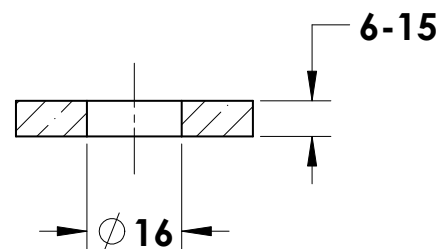

הערות:

הברגה M10 נירוסטה 316
חיבור חיצוני M10 נירוסטה 316

דיסקית אלומיניום
קוטר 42 מ"מ | עם חריץ

ש 9	עובי 1 מ"מ	1421-1001-52
ש 9	עובי 2 מ"מ	1421-1002-52
ש 9	עובי 3 מ"מ	1421-1003-52
ש 9	עובי 5 מ"מ	1421-1005-52