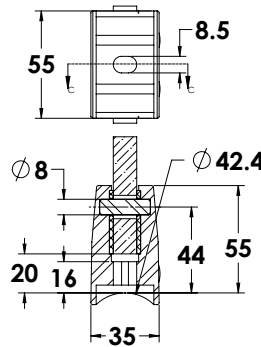

מחזיק מעקה מרובע גב עגול
לזכוכית 15-25 מ"מ

בלעדי ש"ח 120 מוברש 1411-0015-26

הערה:

מתאים לזכוכית עד 12+12 מ"מ

מחזיק מעקה מרובע גב ישר
לזכוכית 15-25 מ"מ

בלעדי ש"ח 120 מוברש 1411-0115-26

הערה:

מתאים לזכוכית עד 12+12 מ"מ