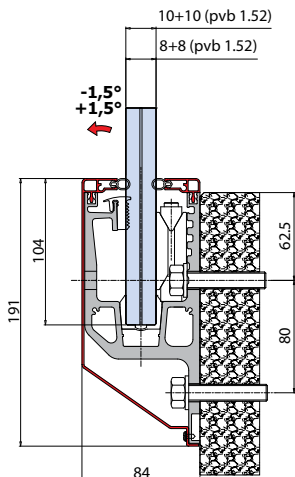

אביזרים למעקות זכוכית MODEA