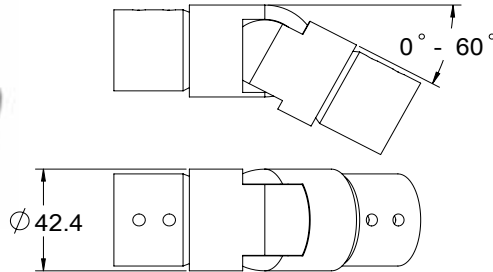

MODEA
By Amit Systems

*Experience
the Quality.*

Premium
Banisters Accessories

RAILING

אביזרי מעקה תוצרת MODEA

מאחז יד יורד להלבשה ישירה על זכוכית מתכונן

ש" 278   נירוטטה 304   1443-0302-16

מאחז יד עולה להלבשה ישירה על זכוכית מתכונן

ש" 278   נירוטטה 304   1443-1302-16