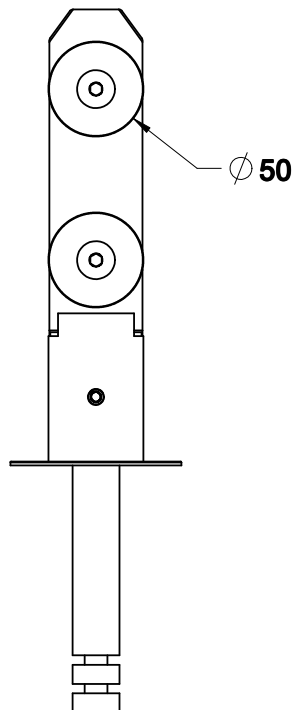

עמוד מעקה לבריכה נירוסטה 316

עמוד מעקה גובה 240 מ"מ
קוטר 50 מ"מ עם רוזטה

ש"ח 520 נירוסטה 316 1431-5240-36

הערות:

העמוד עובר פסיבציה
נגד חלודה

אביזרים למעקות זכוכית MODEA

מעקה עם עמוד נירוסטה 316
חיבור הברגה לרצפה