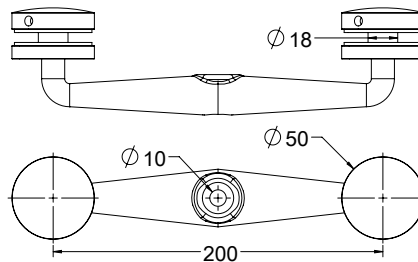

מחבר כפול לעמוד מעקה

ש" 214   316 נירוסטל   1432-2050-16

מחבר בודד לעמוד מעקה

ש" 126   316 נירוסטל   1432-1050-16