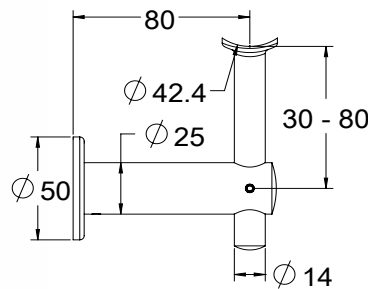

ש"ח 120   נירוסטל 316   1442-2000-36

מחזיק מתכוונן למאחז יד | חיבור קיר (Adjustable Handrail Support | Wall Connection)