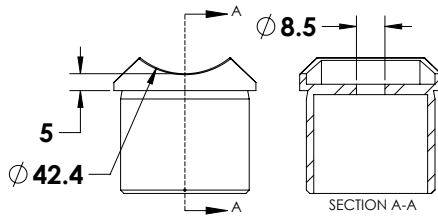

Experience the Quality.

MODEA
By Amit Systems

אביזרי מעקה תוצרת MODEA

מחזיק למאחז יד ללא הגבהה

ש 31   נירוסטה 316   1441-0000-36