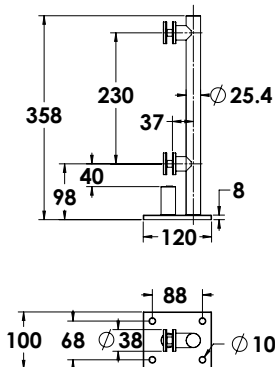

הערות:

העמוד עובר פטיביציה
נגד חלודה