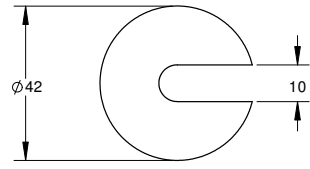

ש 3	אורך 150 מ"מ	1421-1510-16
ש 4	אורך 200 מ"מ	1421-2010-16

דיסקית נירוסטה 316 קוטר 42 מ"מ

ש 5	עובי 1 מ"מ	1421-0001-36
ש 12	עובי 3 מ"מ	1421-0003-36
ש 15	עובי 5 מ"מ	1421-0005-36

הערות:
קוטר 42 מ"מ
חור 11 מ"מ