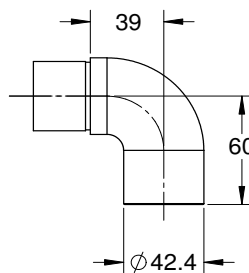

סופית עגולה 90° למאחז יד

ש"ח 99   316 נירוסטה   1433-0090-36