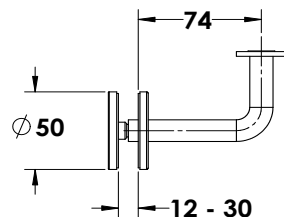

אביזרים למעקות זכוכית MODEA