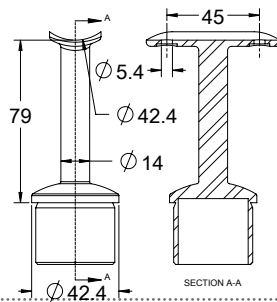

מחזיק עם הגבהה למאחז יד 180°

ש 58   נירוסטה 316   1441-0180-36