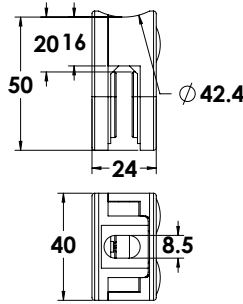

MODEA®
By Amit Systems

Experience
the Quality.

מחזיקי מעקה MODEA

מחזיק מעקה | גב עגול לזכוכית 10 - 12 מ"מ

ש 30	מורש 6 מ"מ	1410-0006-26
ש 30	מורש 8 מ"מ	1410-0008-26

מחזיק מעקה | גב ישר לזכוכית 6 - 8 מ"מ

ש 30	מבריק 6 מ"מ	1410-0106-25
ש 30	מורש 6 מ"מ	1410-0106-26
ש 30	מבריק 8 מ"מ	1410-0108-25
ש 30	מורש 8 מ"מ	1410-0108-26