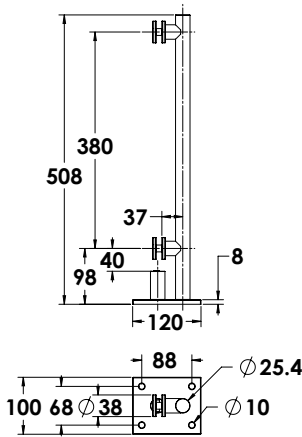

הערות:

העמוד עובר פטיביציה
נגד חלודה

עמוד מעקה גובה 35 ס"מ כולל פלטה ועמודון

ש" 360

נירוסטה

1431-1035-36