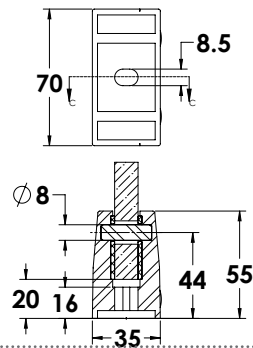

MODEA®
By Amit Systems

Experience
the Quality.

Premium
Banisters Accessories

RAILING

מחזיקי מעקה MODEA בלעדי לזכוכית בעובי 15-25 מ"מ

מחזיק מעקה מרובע גב עגול
לזכוכית 15-25 מ"מ

בלעדי ש"ח 120 מוברש 1411-0015-26

הערה:

מתאים לזכוכית עד 12+12 מ"מ

מחזיק מעקה מרובע גב ישר
לזכוכית 15-25 מ"מ

בלעדי ש"ח 120 מוברש 1411-0115-26

הערה:

מתאים לזכוכית עד 12+12 מ"מ