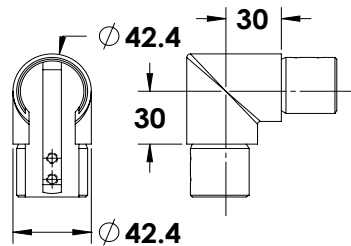

מחיר למטר רץ
מגיע באורך 5.85 מטר

אטם מתאם בין זכוכית למאחז יד

ש 22 לזכוכית 10-12 מ"מ 1444-4011-00
ש 22 לזכוכית 17-15 מ"מ 1444-4016-00
ש 22 לזכוכית 22-20 מ"מ 1444-4022-00

מחיר למטר רץ

זווית 90° למאחז יד מולבש