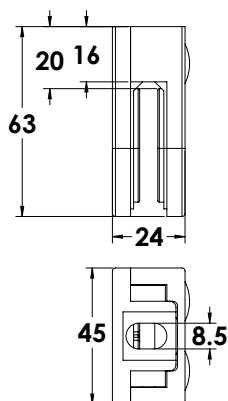

ש 52	6 מ"מ	2410-0006-36
ש 52	8 מ"מ	2410-0008-36

מחזיקי מעקה | גב ישר נירוסטה 316

ש 52	6 מ"מ	2410-0106-36
ש 52	8 מ"מ	2410-0108-36

מחזיקי מעקה | גב עגול נירוסטה 316

ש 69	10 מ"מ	2410-0010-36
ש 69	12 מ"מ	2410-0012-36