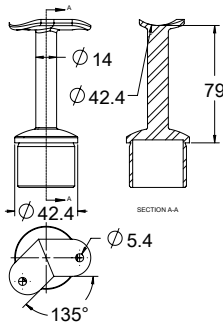

מחזיק עם הגבהה למאחז יד 135°

ש 58   נירוסטה 316   1441-0135-36