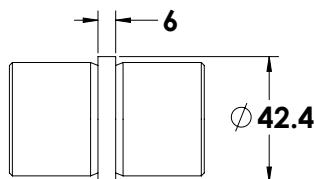

מקשר צינור | צינור 180°
למאחז יד

ש"ח 52   נירוסטל 316   1433-0180-36

אביזרים למעקות וזכיות MODEA