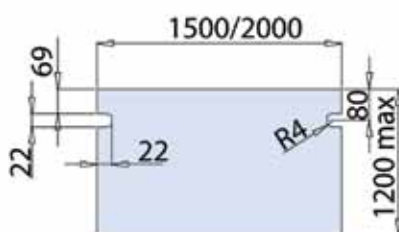

גגון Jolly Pack

Experience the Quality.

B-4040 Pensilina Maxima

גגון חדשני מזוגג ללא מוטות.
בעל מראה נקי, רזה ואלגנטי.
עם אפשרות לתוספת תאורת LED
אינטגרלית כאופציה.

אביזרים לתעלות זכוכית MODA