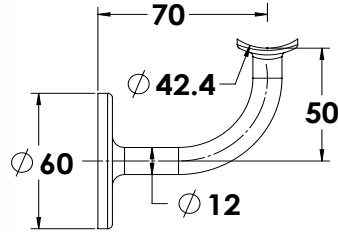

MODEA®
By Amit Systems

Experience
the Quality.

אביזרי מעקה תוצרת MODEA

מחזיק מעוגל קבוע למאחז יד | חיבור לקיר

ש" 55   נירוסטל 316   1442-2101-36

מחזיק מעוגל קבוע למאחז יד | חיבור לקיר

ש" 99   נירוסטל 316   1442-2201-36