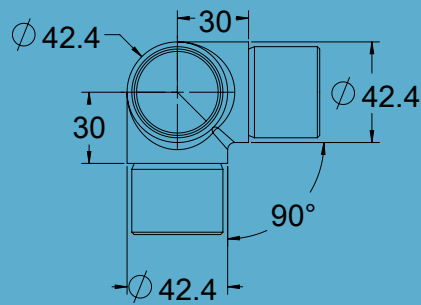

1

GLASS
RAILING

RAILING
מודעא יזוכיט קאמפאניע