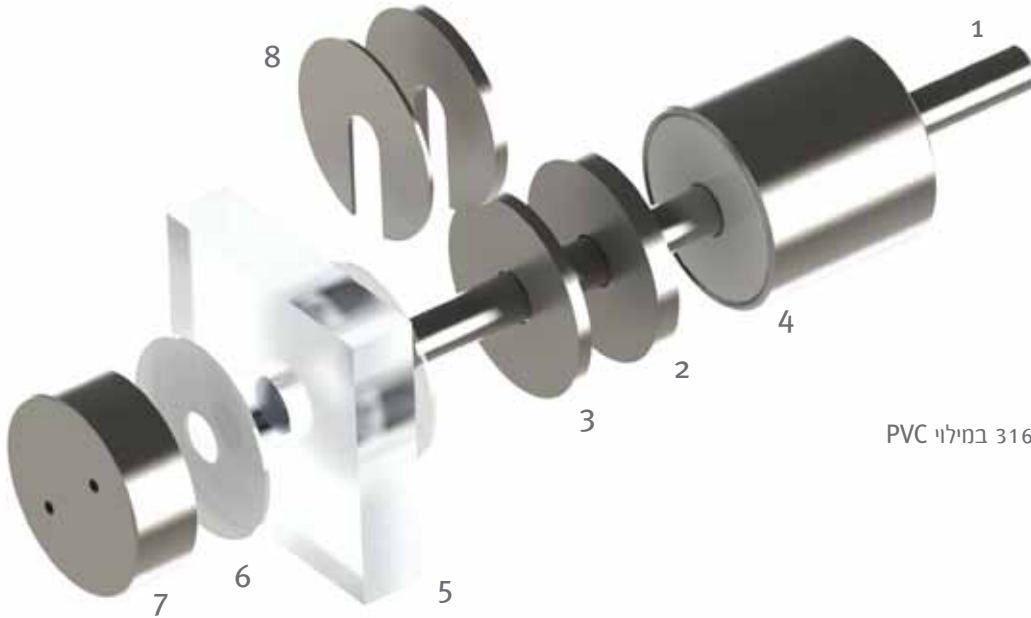

הרחקות נירוסטה 316 עם מילוי PVC

הערות:

כל האביזרים עוברים פסיבציה נגד חלודה

הערות:

1. מוט הברגה M10
2. דיסקית מרווח 5 מ"מ
3. דיסקית מרווח 3 מ"מ
4. הרחקה למעקה מנירוסטה 316 במילוי PVC
5. זכוכית
6. אטמים
7. פקק להרחקה
8. דיסקית מרווח עם חריץ