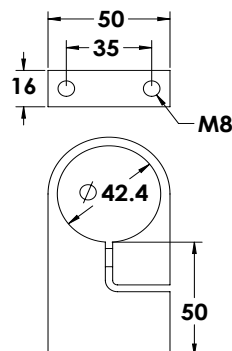

ש" 75   נירוסטה 316   1434-0507-36

אביזרים למעקות זכוכית MODEA