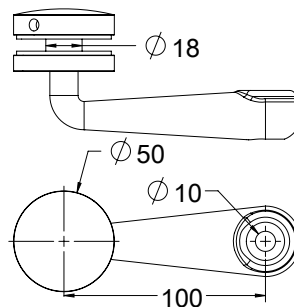

Experience the Quality.

אביזרי מעקה תוצרת MODEA

עוגן תחתון לעמוד מעקה עגול

ש" 79   316 נירוסטל   1432-5505-36

רוזטה לכיסוי עוגן תחתון

ש" 46   316 נירוסטל   1432-5606-36

מחבר כפול לעמוד מעקה

ש" 214   316 נירוסטל   1432-2050-16

מחבר בודד לעמוד מעקה

ש" 126   316 נירוסטל   1432-1050-16