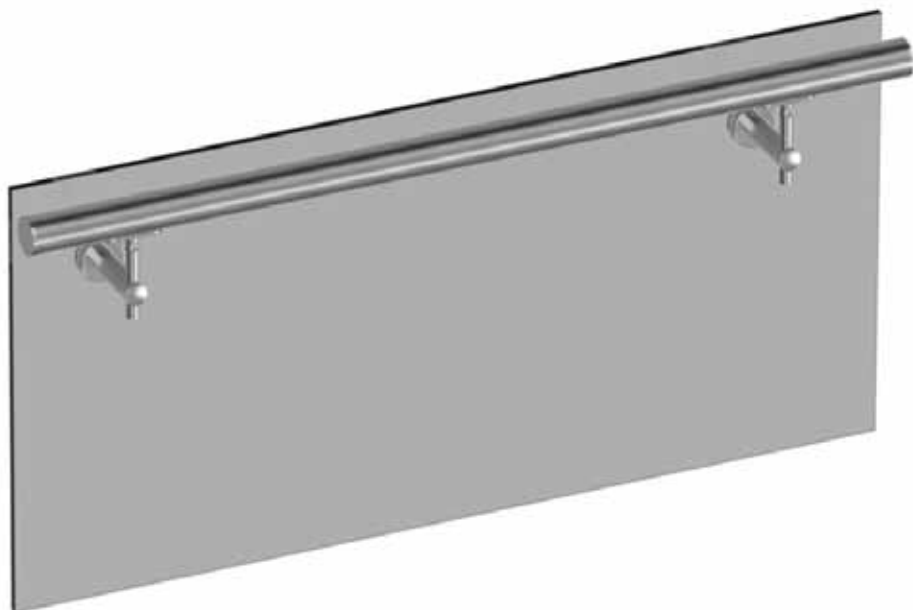

מאחז יד חיבור קיר