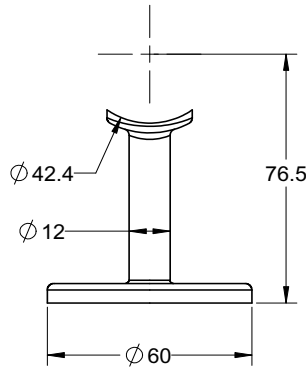

MODEA®
By Amit Systems

Experience
the Quality.

Premium
Banisters Accessories

RAILING

אביזרי מעקה תוצרת MODEA

מחזיק למאחז יד 180°

ש"ח 55   316 נירוסטה   1441-1180-36