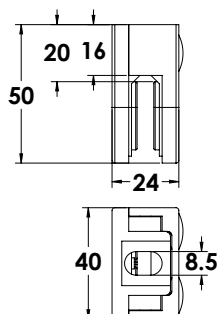

מחזיקי מעקה | גב ישר נירוסטה 316

ש 52	6 מ"מ	2410-0106-36
ש 52	8 מ"מ	2410-0108-36