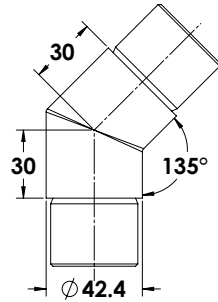

זווית למאחז יד 135°

ש"ח 78   נירוסטל 316   1433-0135-36