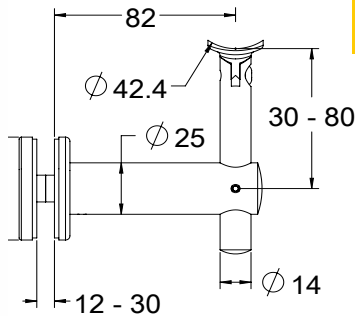

ש"ח 156   נירוסטל 316   1442-1030-36

מחזיק קבוע למאחז יד | חיבור קיר (Fixed Handrail Support | Wall Connection)