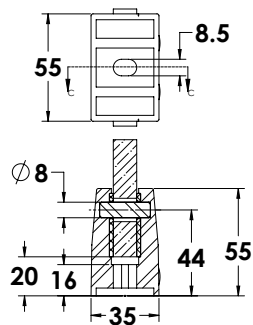

מחזיק מעקה מרובע גדול ישר
מוברש

ש"ח 44 10 מ"מ 1411-0110-26
ש"ח 44 12 מ"מ 1411-0112-26

אביזרים למעקות זכוכית MODEA