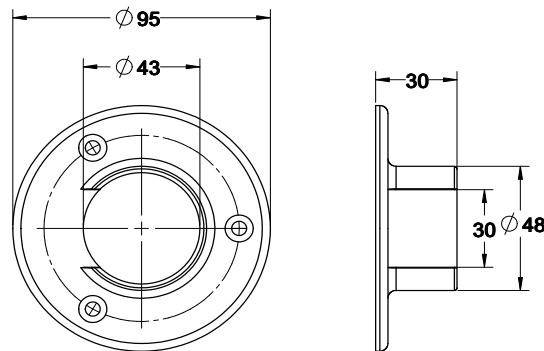

MODEA
By Amit Systems

*Experience
the Quality.*

Premium
Banisters Accessories

RAILING

אביזרי מעקה תוצרת MODEA

מאחז יד יורד להלבשה ישירה על זכוכית מתכונן

ש" 278   נירוטטה 304   1443-0302-16

מאחז יד עולה להלבשה ישירה על זכוכית מתכונן

ש" 278   נירוטטה 304   1443-1302-16

עוגן קיר למאחז יש מולבש

ש" 124   נירוטטה 316   1443-6505-36