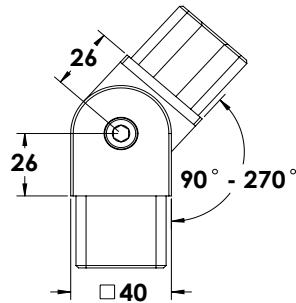

ש 154   304 נירוסטה   1450-0302-16

עוגן קיר למאחז יד | חיבור מרובע