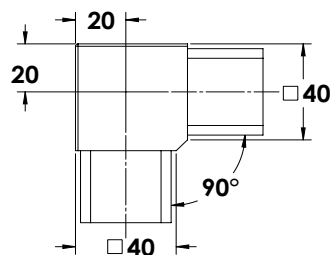

ש 127   304 נירוסטה   1450-0090-16

פקק לפרופיל מרובע