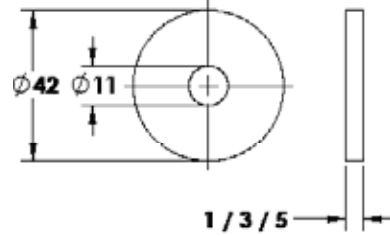

ש 3	אורך 150 מ"מ	1421-1510-16
ש 4	אורך 200 מ"מ	1421-2010-16

דיסקית נירוסטה 316 קוטר 42 מ"מ

ש 5	עובי 1 מ"מ	1421-0001-36
ש 12	עובי 3 מ"מ	1421-0003-36
ש 15	עובי 5 מ"מ	1421-0005-36

הערות:
קוטר 42 מ"מ
חור 11 מ"מ