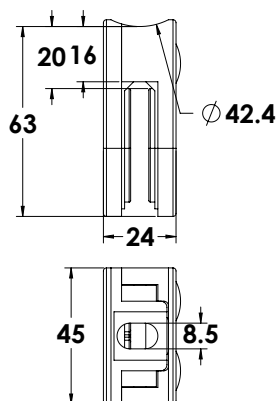

מחזיקי מעקה | גב עגול נירוסטה 316

ש 69	10 מ"מ	2410-0010-36
ש 69	12 מ"מ	2410-0012-36