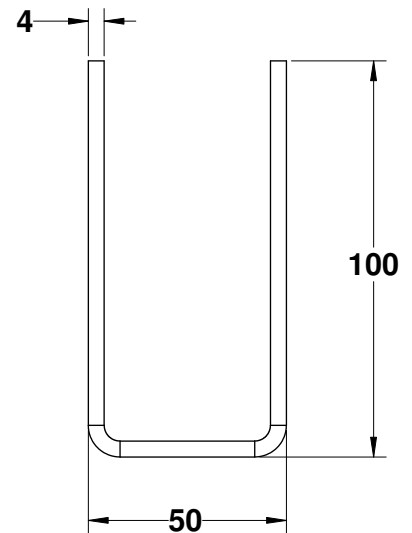

U שתול למעקים 50 / 100

ש 100

מחיר למטר

160U03001

הערה:
עובי דופן
4 מ"מ כולל
חורים

סיקה גראוט

ש 120

שק 25 ק"ג

DV-TG-200

סיקה ראפ

ש 120

שק 25 ק"ג

214 DV-TG-25

הערות:
מגיע ביחידות
של 3 מטר
ה-U מגולוון