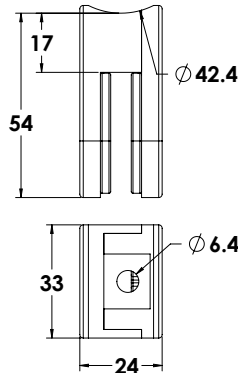

מחזיק מעקה מרובע גב עגול
לזכוכית 15-25 מ"מ

בלעדי ש"ח 120 מוברש 1411-0015-26

הערה:

מתאים לזכוכית עד 12+12 מ"מ

מחזיק מעקה מרובע גב ישר
לזכוכית 15-25 מ"מ

בלעדי ש"ח 120 מוברש 1411-0115-26

הערה:

מתאים לזכוכית עד 12+12 מ"מ

מחזיק מעקה מרובע גדול עגול
מוברש

ש"ח 44 10 מ"מ 1411-0010-26
ש"ח 44 12 מ"מ 1411-0012-26

מחזיק מעקה מרובע גדול ישר
מוברש

ש"ח 44 10 מ"מ 1411-0110-26
ש"ח 44 12 מ"מ 1411-0112-26

אביזרים למעקות זכוכית MODEA

מחזיקי מעקה תוצרת MODEA

Experience the Quality.

מחזיק מעקה קטן עגול מוברש

ש"ח 19	6" מ"מ	2410-0006-26
ש"ח 19	8" מ"מ	2410-0008-26

מחזיק מעקה קטן ישר מוברש

ש"ח 19	6" מ"מ	2410-0106-26
ש"ח 19	8" מ"מ	2410-0108-26

מחזיק מעקה גדול עגול מוברש