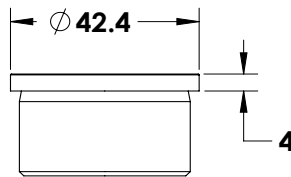

פקק ישר לצינור

ש"ח 20   316 נירוסטה   1432-0042-36