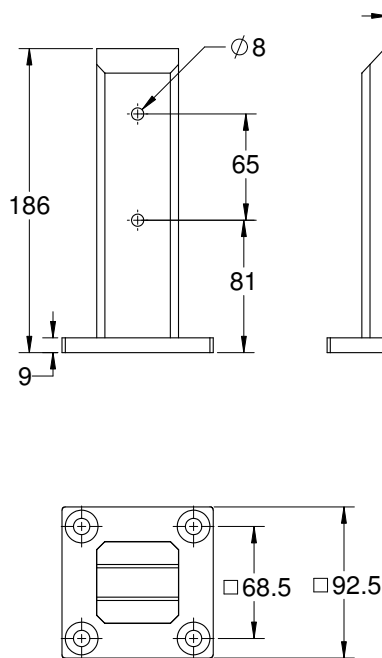

עמוד מעקה אלומיניום

עמוד מעקה קורניתוס

ש 32

אלומיניום 1431-6090-52

עמוד מעקה חיקונס

ש 32

אלומיניום 1431-6180-52