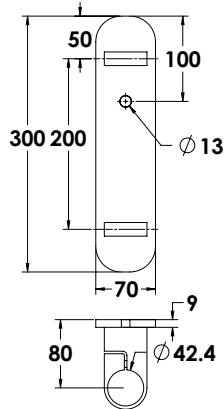

Experience the Quality.

MODEA
By Amit Systems

אביזרי מעקה תוצרת MODEA

מחזיק צינור בגרם מדרגות או מעקה צד

ש" 280   נירוסטה 316   1434-0554-36

מחזיק עגול לצינור בגרם מדרגות או מעקה צד