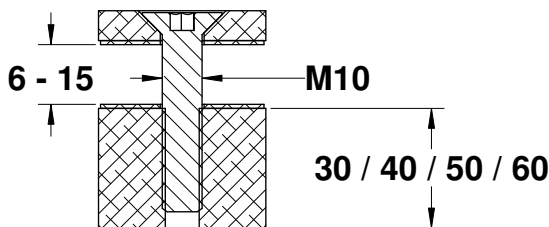

הערות:

הברגה M10 נירוסטה 316
חיבור חיצוני M10 נירוסטה 316

דיסקית אלומיניום
קוטר 42 מ"מ | עם חריץ

ש 9	עובי 1 מ"מ	1421-1001-52
ש 9	עובי 2 מ"מ	1421-1002-52
ש 9	עובי 3 מ"מ	1421-1003-52
ש 9	עובי 5 מ"מ	1421-1005-52