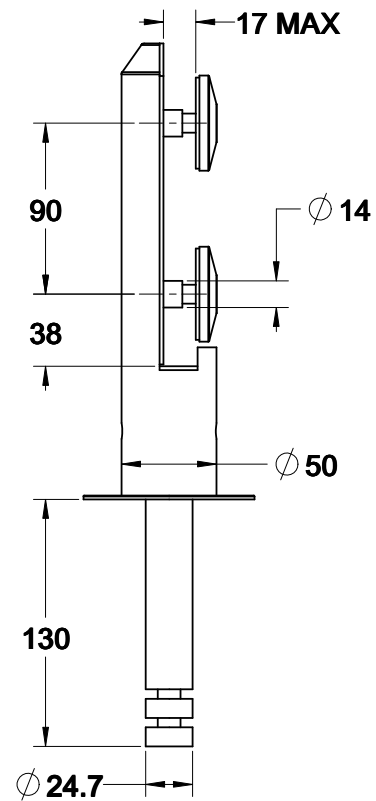

עמוד מעקה לבריכה נירוסטה 316

עמוד מעקה גובה 240 מ"מ
קוטר 50 מ"מ עם רוזטה

ש"ח 520 נירוסטה 316 1431-5240-36

הערות:

העמוד עובר פסיבציה
נגד חלודה

אביזרים למעקות זכוכית MODEA

מעקה עם עמוד נירוסטה 316
חיבור הברגה לרצפה