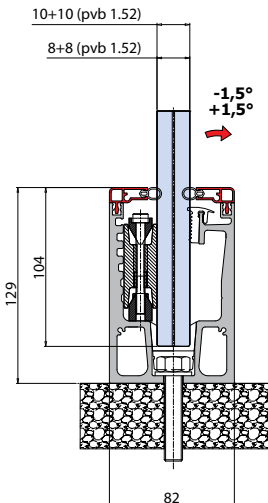

מערכת מעקים מתכווננת בזיגוג יבש.
תאורת LED אינטגרלית כאופציה.

מערכת מעקים מתכווננת בזיגוג יבש.
תאורת LED אינטגרלית כאופציה.
ניתן להוסיף כיסויי צד בשלל גוונים.

מערכת מעקים מוסתרת תת רצפתית
מתכווננת בזיגוג יבש.
תאורת LED אינטגרלית כאופציה.