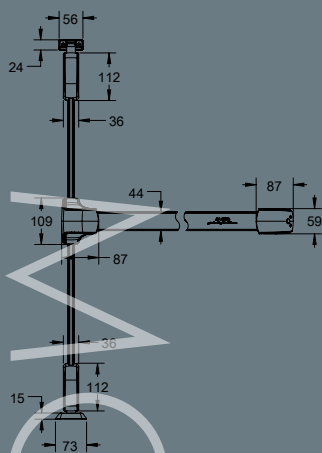

12 SAVIO
ITALY

ידיית בהלה לדלתות זכוכית | אלתוניות | עץ | במזל SAVIO, איטליה

ידידות בהלה עם נעילה אופקית דגם Cellini

6100.1/1085

הערות:
המחירים לדלתות אלומיניום ועץ. לדלתות זכוכית תוספת מחיר

מתאימה לדלתות אלומיניום וזכוכית מתאימה לדלת ברזבב עד 1200 מ"מ ניתן לרכוש מוט נוסף תוספת לגודל הדלת עד רזבב 1500 מ"מ

ידיות בהלה SAVIO CELLINI

ידית בהלה עם בריח עליון/תחתון דגם Cellini

6100.2/1085

הערות:
המחירים לדלתות אלומיניום ועץ. לדלתות זכוכית

מתאימה לדלתות אלומיניום וזכוכית מתאימה לדלת ברוחב עד 1200 מ"מ ובגובה 2450 מ"מ ניתן לרכוש מוט נוסף תוספת לגודל הדלת עד רוחב 1500 מ"מ לגובה של עד 3000 מ"מ