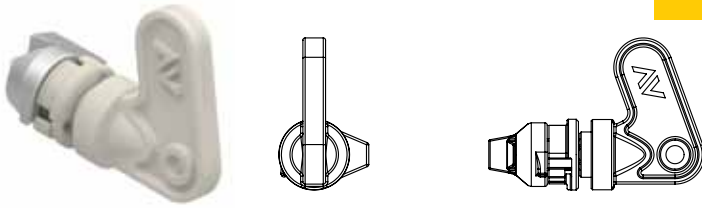

פינוי לדלת זכוכית

ידיות בהלה לדלתות זכוכית | אלוטוניום | עץ | בודל SAVIO, איטליה ENTER MODEA

מנטרל ידית בהלה במצב פתוח Bernini

6000.830

ש 73

טבעי

ידית חיצונית כולל צילינד מובנה

ש 543 שחור 6000.877 9005

מיקרו סוויטש לדלת בהלה

6000.842

ידיות בהלה לדלתות זכוכית | אלוטוניום | עץ | בודל SAVIO, איטליה ENTER MODEA

ידידות בהלה עם נעילה אופקית דגם Circeo

KH

הערות:
המחירים לדלתות אלומיניום ועץ. לדלתות זכוכית

מתאימה לדלתות אלומיניום וזכוכית
מתאימה לדלת ברזל עד 1200 מ"מ
ניתן לרכוש מוט נוסף תוספת לגודל הדלת עד רוחב 1500 מ"מ