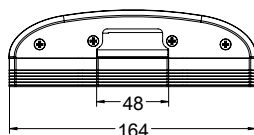

נגדי חשמלי לידידות בהלה

ש"ח 1060	שחור	6000.820 9005
ש"ח 1060	אפור	6000.820 GRAY
ש"ח 1126	גמר נירוסטה	6000.820 pvdX

ש"ח 130

מיקרו סוויטש לדלת בהלה

6000.842

ידידות בהלה לדלתות זכוכית | אלוטיומים | עץ | בודז SAVIO, איטליה ENTER MODEA