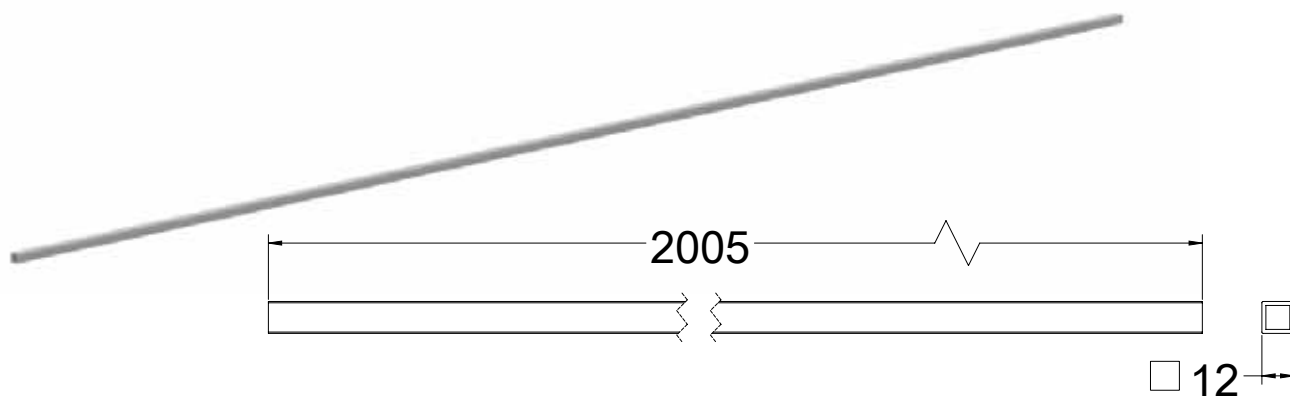

מוט אנכי לכנף 2400 - 3000 מ"מ

שחור	שחור	KH.U 9005
אפור	אפור	KH.U GRAY