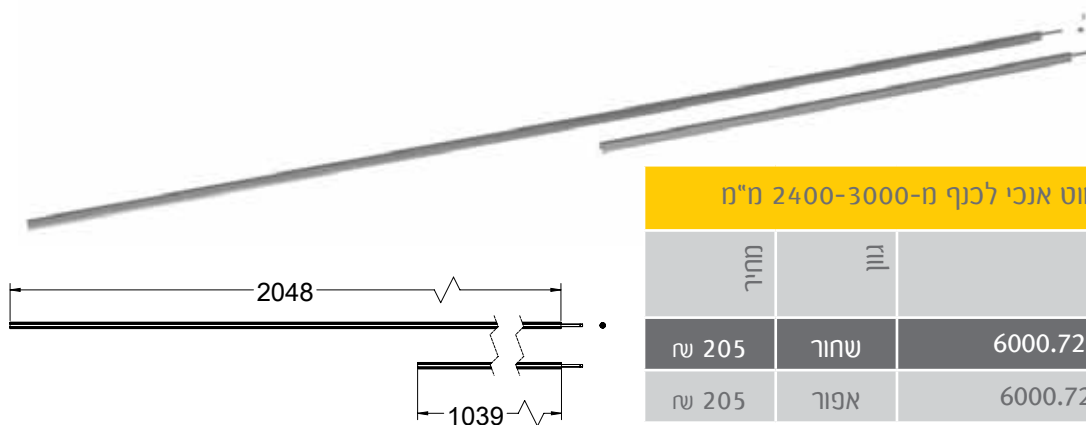

מוט אנכי לכנף מ-2400-3000 מ"מ

מק"ט	גוון	מחיר
6000.721 9005	שחור	ש"ח 205
6000.721 gray	אפור	ש"ח 205