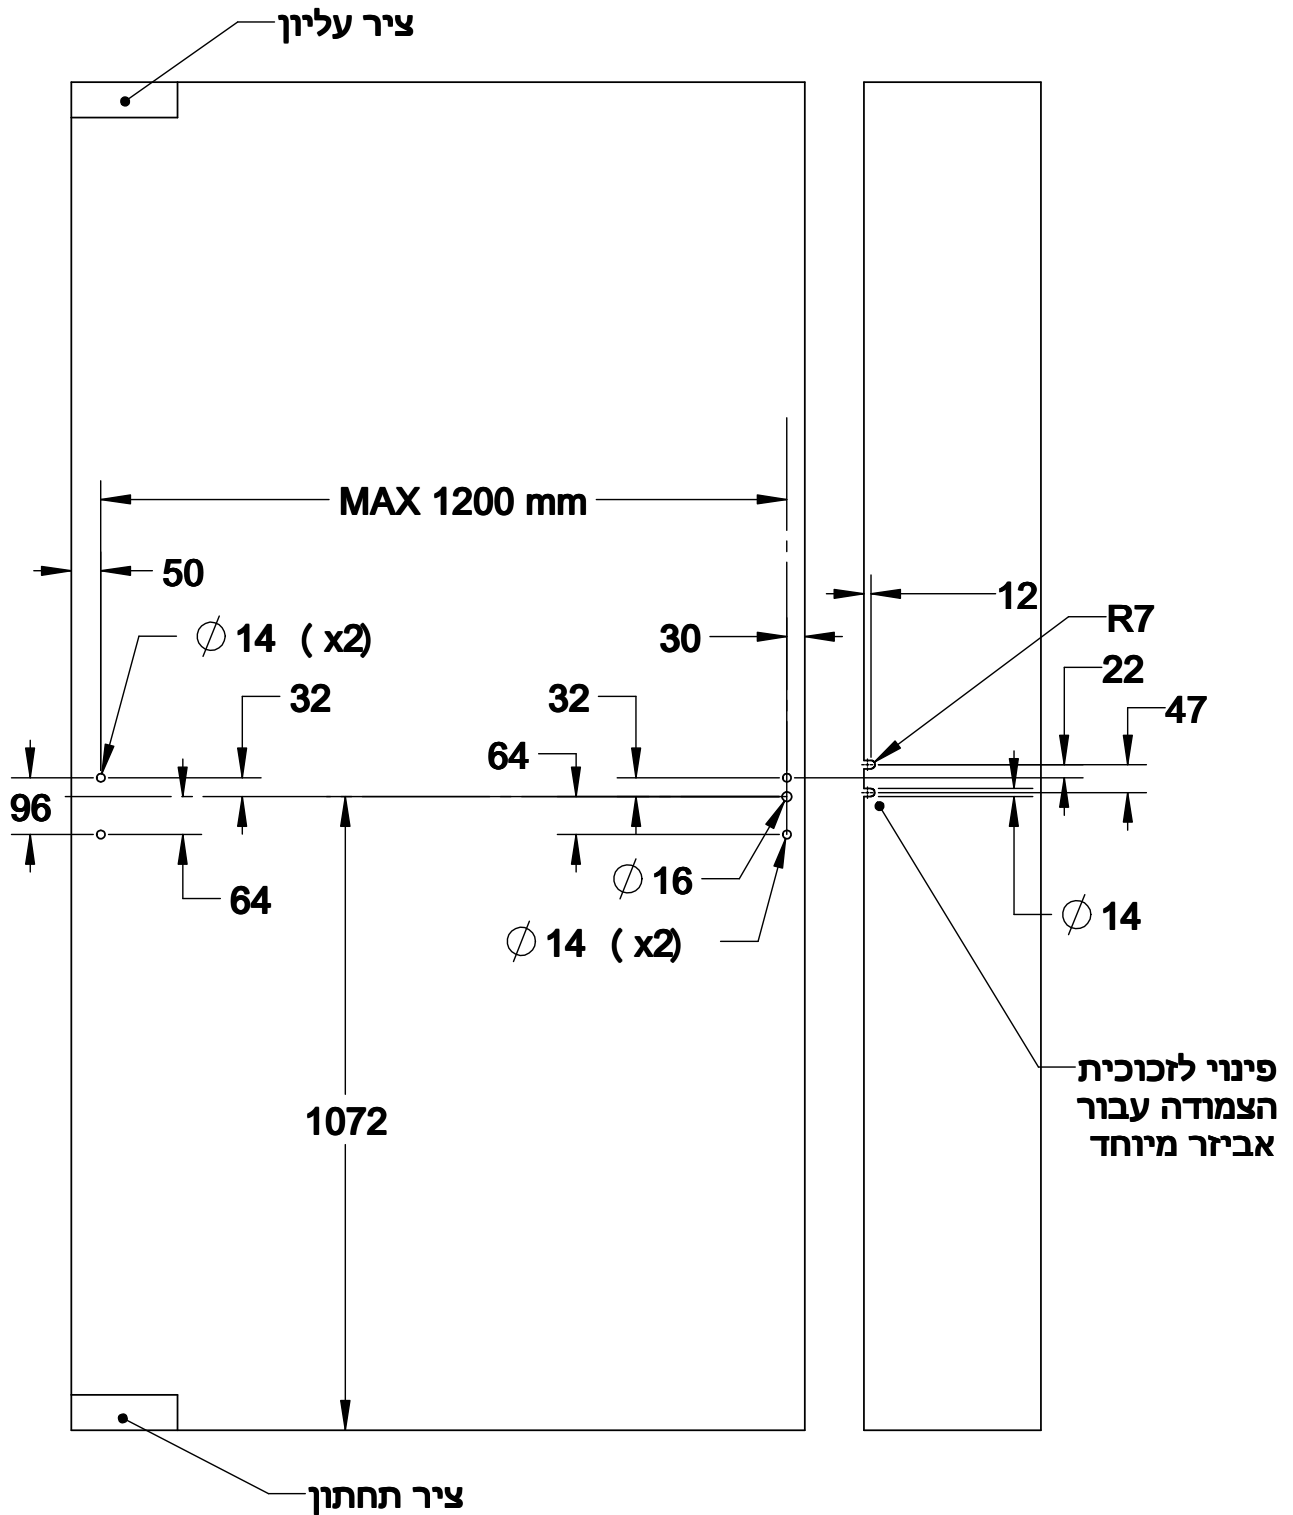

פינוי לדלת זכוכית