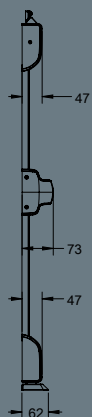

12 SAVIO
ITALY

ידיית בהלה לדלתות זכוכית | אלתוניות | עץ | במזל SAVIO, איטליה

ידידות בהלה עם נעילה אופקית דגם Cellini

6100.1/1085

הערות:
המחירים לדלתות אלומיניום ועץ. לדלתות זכוכית תוספת מחיר

מתאימה לדלתות אלומיניום וזכוכית מתאימה לדלת ברזבב עד 1200 מ"מ ניתן לרכוש מוט נוסף תוספת לגודל הדלת עד רזבב 1500 מ"מ

נעילה אופקית		
מק"ט	גזון	מחיר
6100.1/1085 9005	שחור	ש"ח 719
6100.1/1085 gray	אפור	ש"ח 719
6100.1/1085 PVDX	גמר נירוסטל	ש"ח 1153

מוט אופקי לכנף מ-1200-1500 מ"מ		
מק"ט	גזון	מחיר
6100.B/1085 9005	שחור	ש"ח 255
6100.B/1085 gray	אפור	ש"ח 255
6100.B/1085 PVDX	גמר נירוסטל	ש"ח 352

ידידות בהלה לדלתות זכוכית | אלומיניום | עץ | ברזבב SAVIO, איטליה ENTER MODEA

פינוי לדלת זכוכית

ציר עליון

פינוי לזכוכית
הצמודה עבור
נגדי מיוחד

ציר תחתון

ENTER

ידיות בהלה ו SAVIO CELLINI

ידיות בהלה לדלתות זכוכית | אלומיניום | עץ | בודל SAVIO, איטליה ENTER MODEA

ידיות בהלה SAVIO CELLINI

ידית בהלה עם בריח עליון/תחתון דגם Cellini

6100.2/1085

הערות:
המחירים לדלתות אלומיניום ועץ. לדלתות זכוכית

מתאימה לדלתות אלומיניום וזכוכית מתאימה לדלת ברוחב עד 1200 מ"מ ובגובה 2450 מ"מ ניתן לרכוש מוט נוסף תוספת לגודל הדלת עד רוחב 1500 מ"מ לגובה של עד 3000 מ"מ