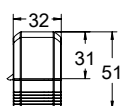

נגדי חשמלי לידידות בהלה

ש"ח 1060	שחור	6000.820 9005
ש"ח 1060	אפור	6000.820 GRAY
ש"ח 1126	גמר נירוסטה	6000.820 pvdX

ש"ח 130

מיקרו סוויטש לדלת בהלה

6000.842

ידידות בהלה לדלתות זכוכית | אלוטיומים | עץ | בודז SAVIO, איטליה ENTER MODEA