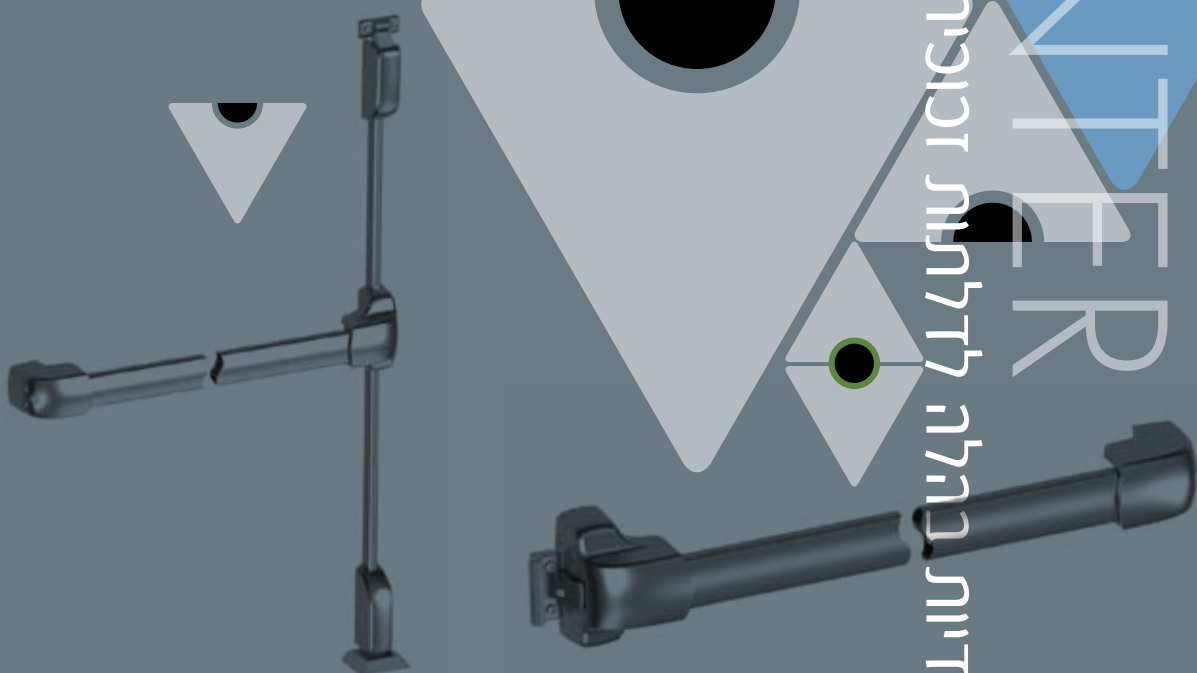

12 SAVIO
ITALY

ידיית בהלה לדלתות זכוכית | אלתוניות | עץ | במזל SAVIO, איטליה

ידידות בהלה עם נעילה אופקית דגם Cellini

6100.1/1085

הערות:
המחירים לדלתות אלומיניום ועץ. לדלתות זכוכית תוספת מחיר

מתאימה לדלתות אלומיניום וזכוכית מתאימה לדלת ברזבב עד 1200 מ"מ ניתן לרכוש מוט נוסף תוספת לגודל הדלת עד רזבב 1500 מ"מ