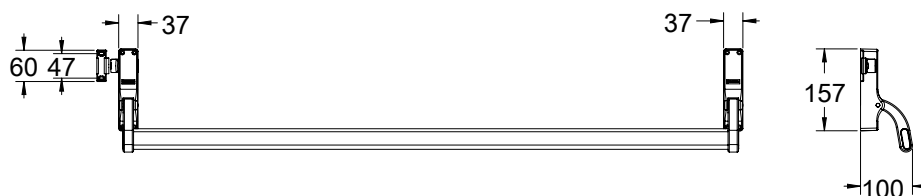

ידידות בהלה עם נעילה אופקית דגם Circeo

KH

הערות:
המחירים לדלתות אלומיניום ועץ. לדלתות זכוכית

מתאימה לדלתות אלומיניום וזכוכית
מתאימה לדלת ברזל עד 1200 מ"מ
ניתן לרכוש מוט נוסף תוספת לגודל הדלת עד רוחב 1500 מ"מ

נעילה אופקית

מק"ט	גוון	מחיר
KH 9005	שחור	ש"ח 441
KH gray	אפור	ש"ח 441

ידידות בהלה לדלתות זכוכית | אלומיניום | עץ | ברזל SAVIO, איטליה ENTER MODEA