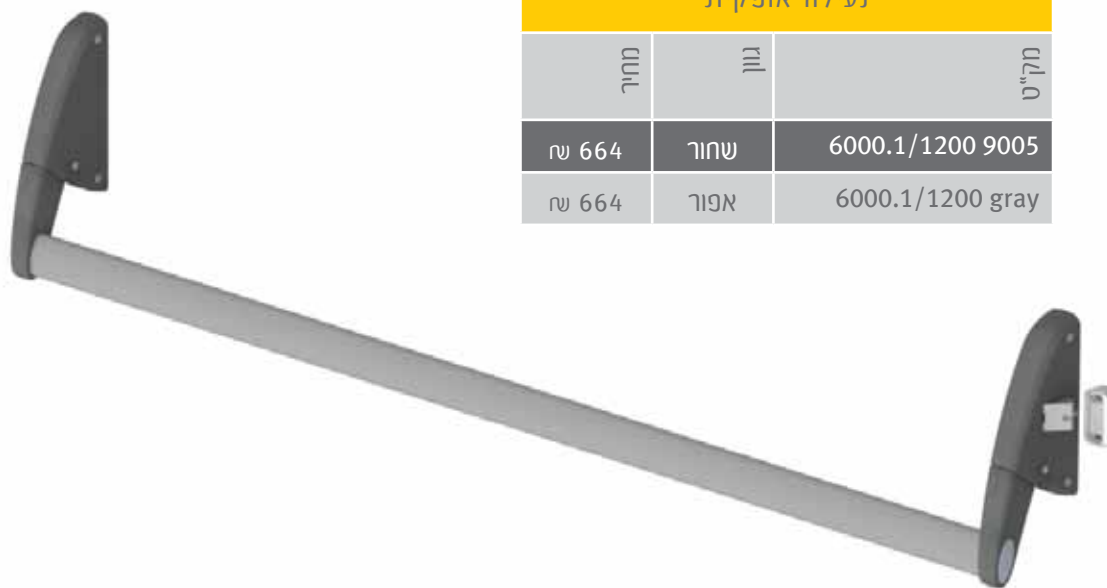

ידיית בהלה עם נעילה אופקית דגם Bernini

6000.1/1200

הערות:
המחירים לדלתות אלומיניום ועץ. לדלתות זכוכית תוספת מחיר

מתאימה לדלתות אלומיניום וזכוכית מתאימה לדלת ברזל עד 1200 מ"מ ניתן לרכוש מוט נוסף תוספת לגודל הדלת עד רוחב 1500 מ"מ

נעילה אופקית

מק"ט	גוון	לחיר
6000.1/1200 9005	שחור	ש"ח 664
6000.1/1200 gray	אפור	ש"ח 664

ידיית בהלה לדלתות זכוכית | אלומיניום | עץ | ברזל SAVIO, איטליה ENTER MODEA