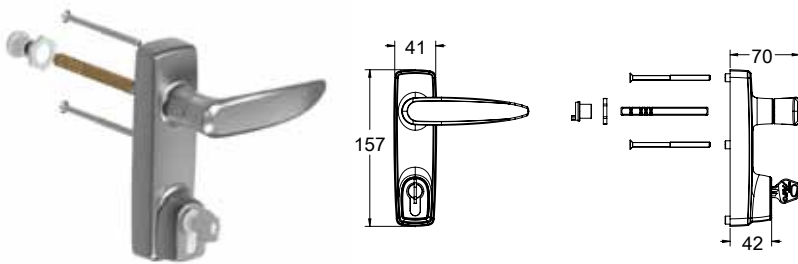

ידית חיצונית כולל צילינד מובנה

ש 543 שחור 6000.877 9005

ש 543 אפור 6000.877 GRAY