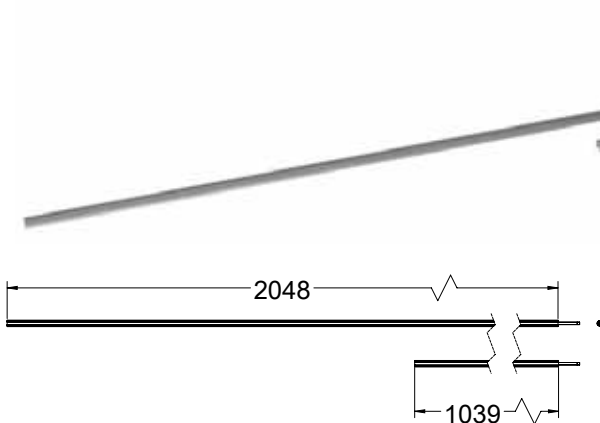

מוט אנכי לכנף מ-2400-3000 מ"מ

מק"ט	גוון	מחיר
6000.721 9005	שחור	ש"ח 205
6000.721 gray	אפור	ש"ח 205