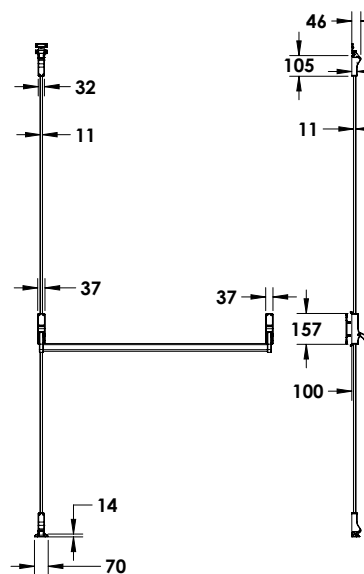

ידיית בהלה עם בריח עליון/תחתון דגם Bernini

6000.2/1085

הערות:
המחירים לדלתות אלומיניום ועץ. לדלתות זכוכית תוספת מחיר

מתאימה לדלתות אלומיניום וזכוכית מתאימה לדלת ברזל עד 1200 מ"מ ובגובה 2400 מ"מ ניתן לרכוש מוט נוסף תוספת לגודל הדלת עד רוחב 1500 מ"מ לגובה של עד 3000 מ"מ

בריח עליון/תחתון

מק"ט	גוון	לחיר
6000.2/1200 9005	שחור	ש"ח 949
6000.2/1200 GRAY	אפור	ש"ח 949

ידיית בהלה לדלתות זכוכית | אלומיניום | עץ | ברזל SAVIO, איטליה ENTER MODEA