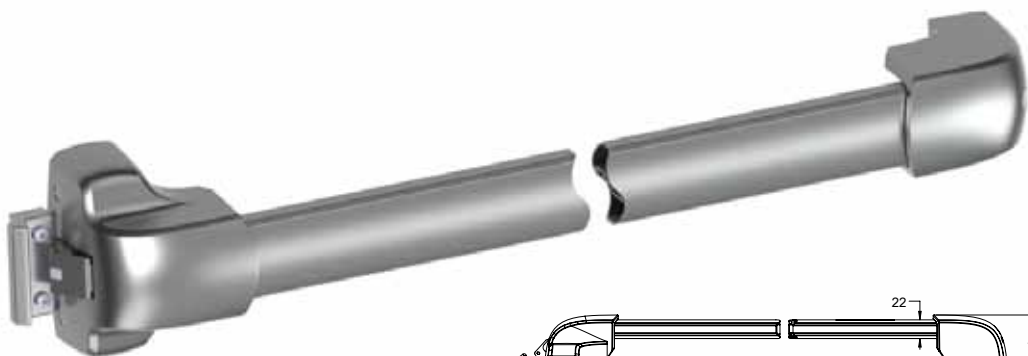

ידידות בהלה עם נעילה אופקית דגם Cellini

6100.1/1085

הערות:
המחירים לדלתות אלומיניום ועץ. לדלתות זכוכית תוספת מחיר

מתאימה לדלתות אלומיניום וזכוכית מתאימה לדלת ברזבב עד 1200 מ"מ ניתן לרכוש מוט נוסף תוספת לגודל הדלת עד רזבב 1500 מ"מ

נעילה אופקית		
מק"ט	גזון	מחיר
6100.1/1085 9005	שחור	ש"ח 719
6100.1/1085 gray	אפור	ש"ח 719
6100.1/1085 PVDX	גמר נירוסטל	ש"ח 1153

מוט אופקי לכנף מ-1200-1500 מ"מ		
מק"ט	גזון	מחיר
6100.B/1085 9005	שחור	ש"ח 255
6100.B/1085 gray	אפור	ש"ח 255
6100.B/1085 PVDX	גמר נירוסטל	ש"ח 352

ידידות בהלה לדלתות זכוכית | אלומיניום | עץ | ברזבב SAVIO, איטליה ENTER MODEA