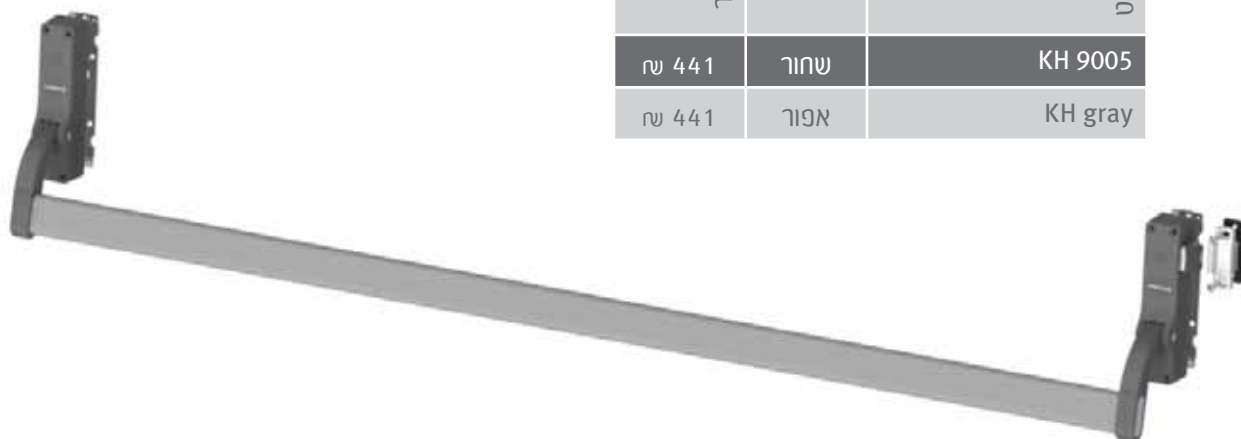

ידידות בהלה עם נעילה אופקית דגם Circeo

KH

הערות:
המחירים לדלתות אלומיניום ועץ. לדלתות זכוכית

מתאימה לדלתות אלומיניום וזכוכית
מתאימה לדלת ברזל עד 1200 מ"מ
ניתן לרכוש מוט נוסף תוספת לגודל הדלת עד רוחב 1500 מ"מ

נעילה אופקית

מק"ט	גוון	מחיר
KH 9005	שחור	ש"ח 441
KH gray	אפור	ש"ח 441

ידידות בהלה לדלתות זכוכית | אלומיניום | עץ | ברזל SAVIO, איטליה ENTER MODEA