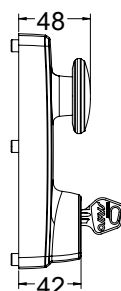

ידידות חיצונית בצורת תפוח כולל צילינד מובנה

ש"ח 486	שחור	6000.880 9005
ש"ח 486	אפור	6000.880 gray
ש"ח 531	גמר נירוסטה	6000.880 pvdX