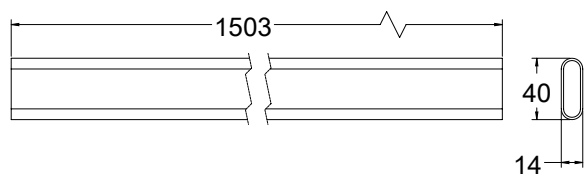

מוט אופקי לכנף מ-1200-1500 מ"מ

מק"ט	גוון	מחיר
KH.R	שחור	ש"ח 188