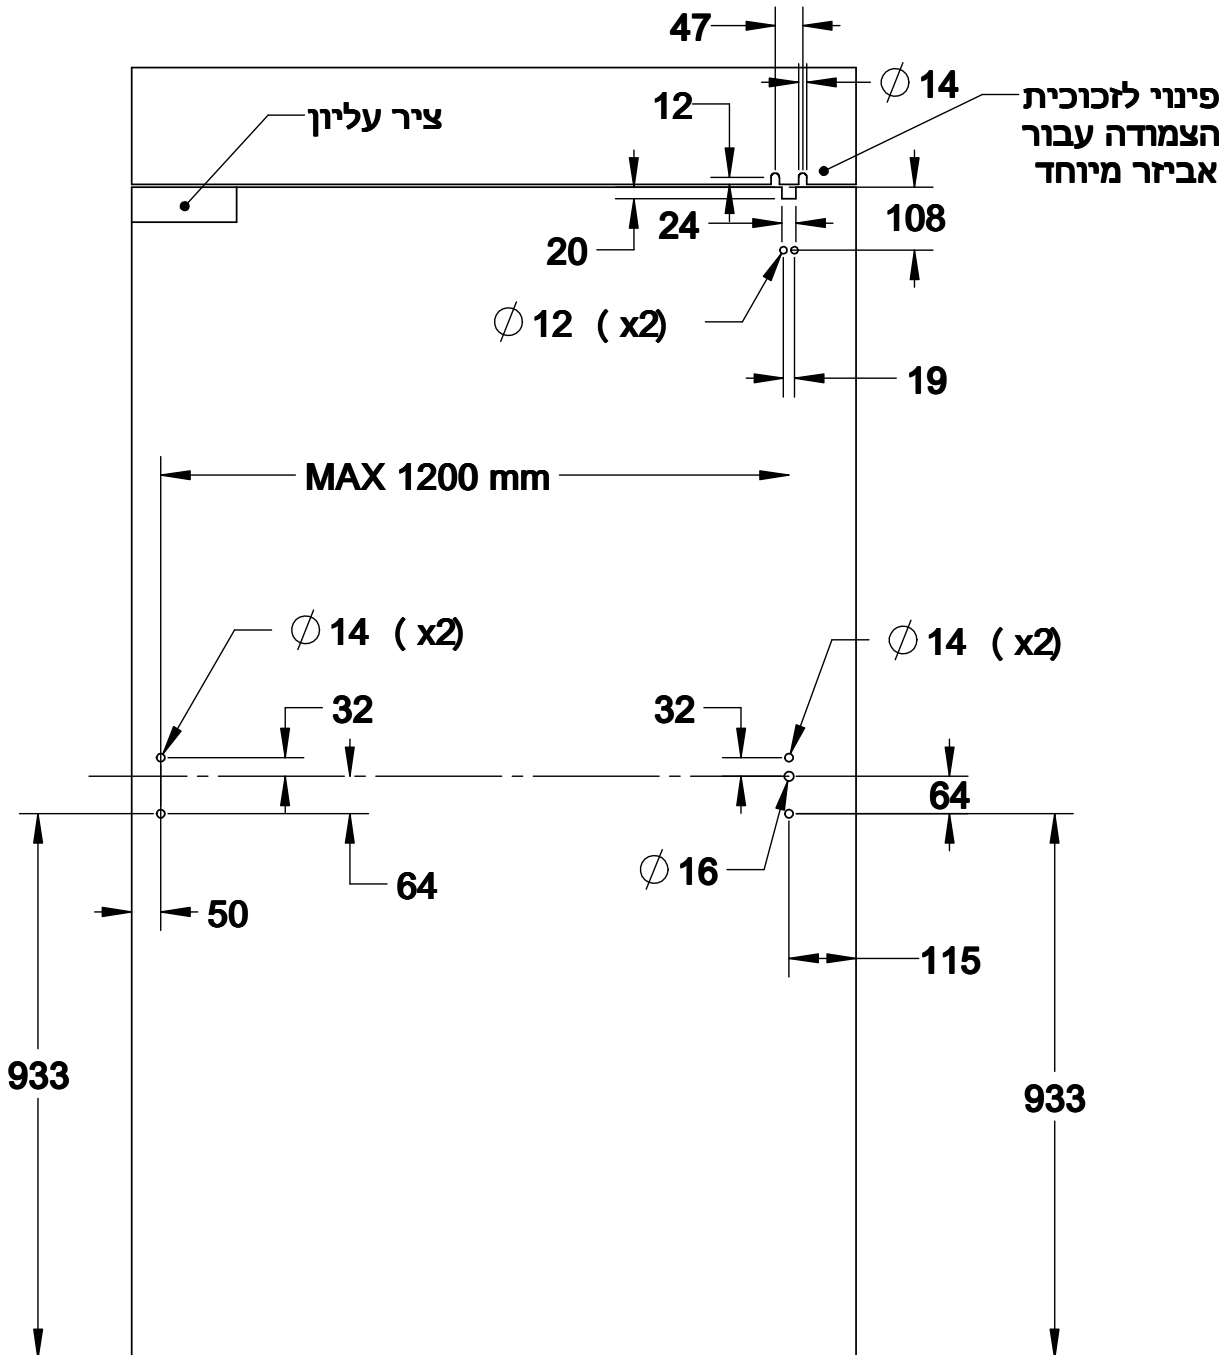

פינוי לדלת זכוכית עם סנדל תחתון 100 מ"מ

ידיות בהלה לדלתות זכוכית | אלוטיוניים | עץ | בודל SAVIO, איטליה ENTER MODEA