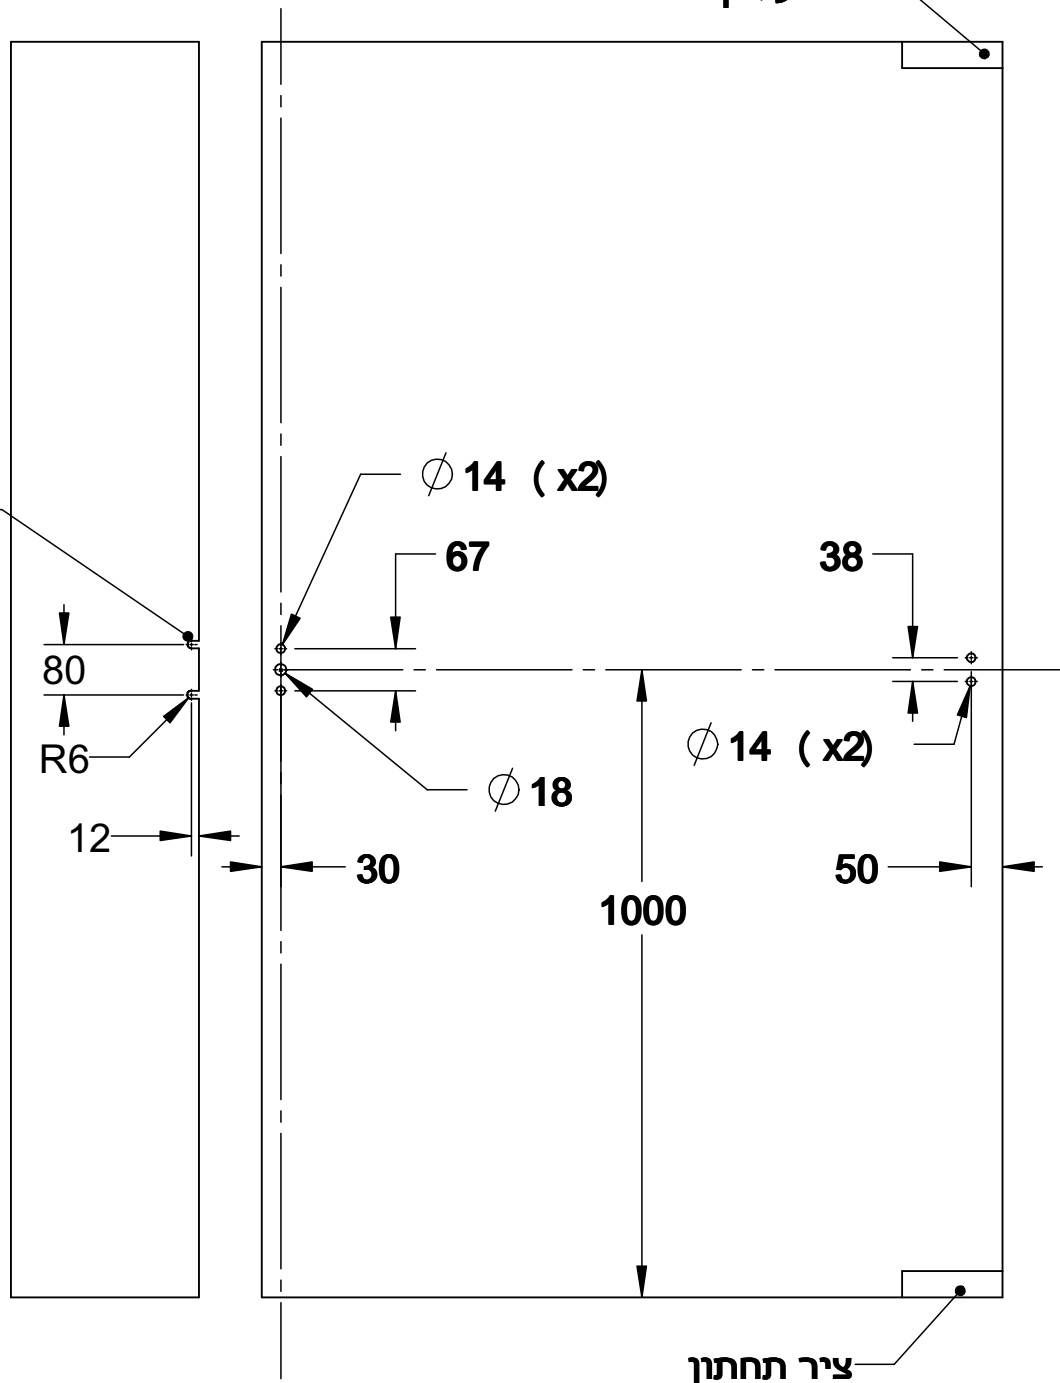

פינוי לדלת זכוכית

ציר עליון

פינוי לזכוכית
הצמודה עבור
נגדי מיוחד

ציר תחתון