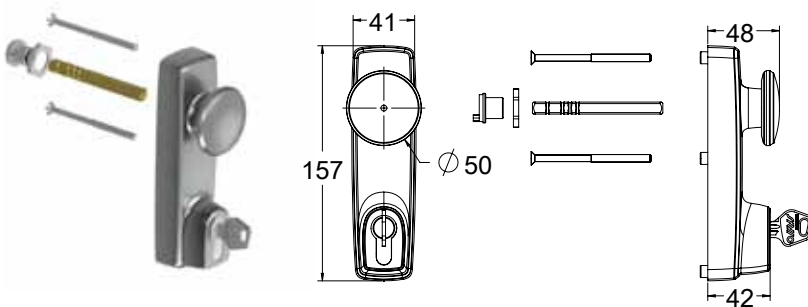

ידית חיצונית בצורת תפוח כולל צילינד מובנה

ש 486 שחור 6000.880 9005

ש 486 אפור 6000.880 GRAY