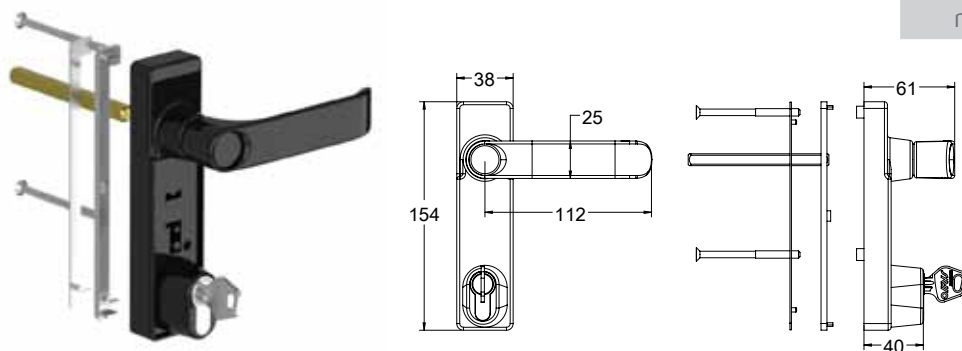

ידיית חיצונית כולל צילינד מובנה

שחור	שחור	KH.CU 9005
אפור	אפור	KH.CU GRAY