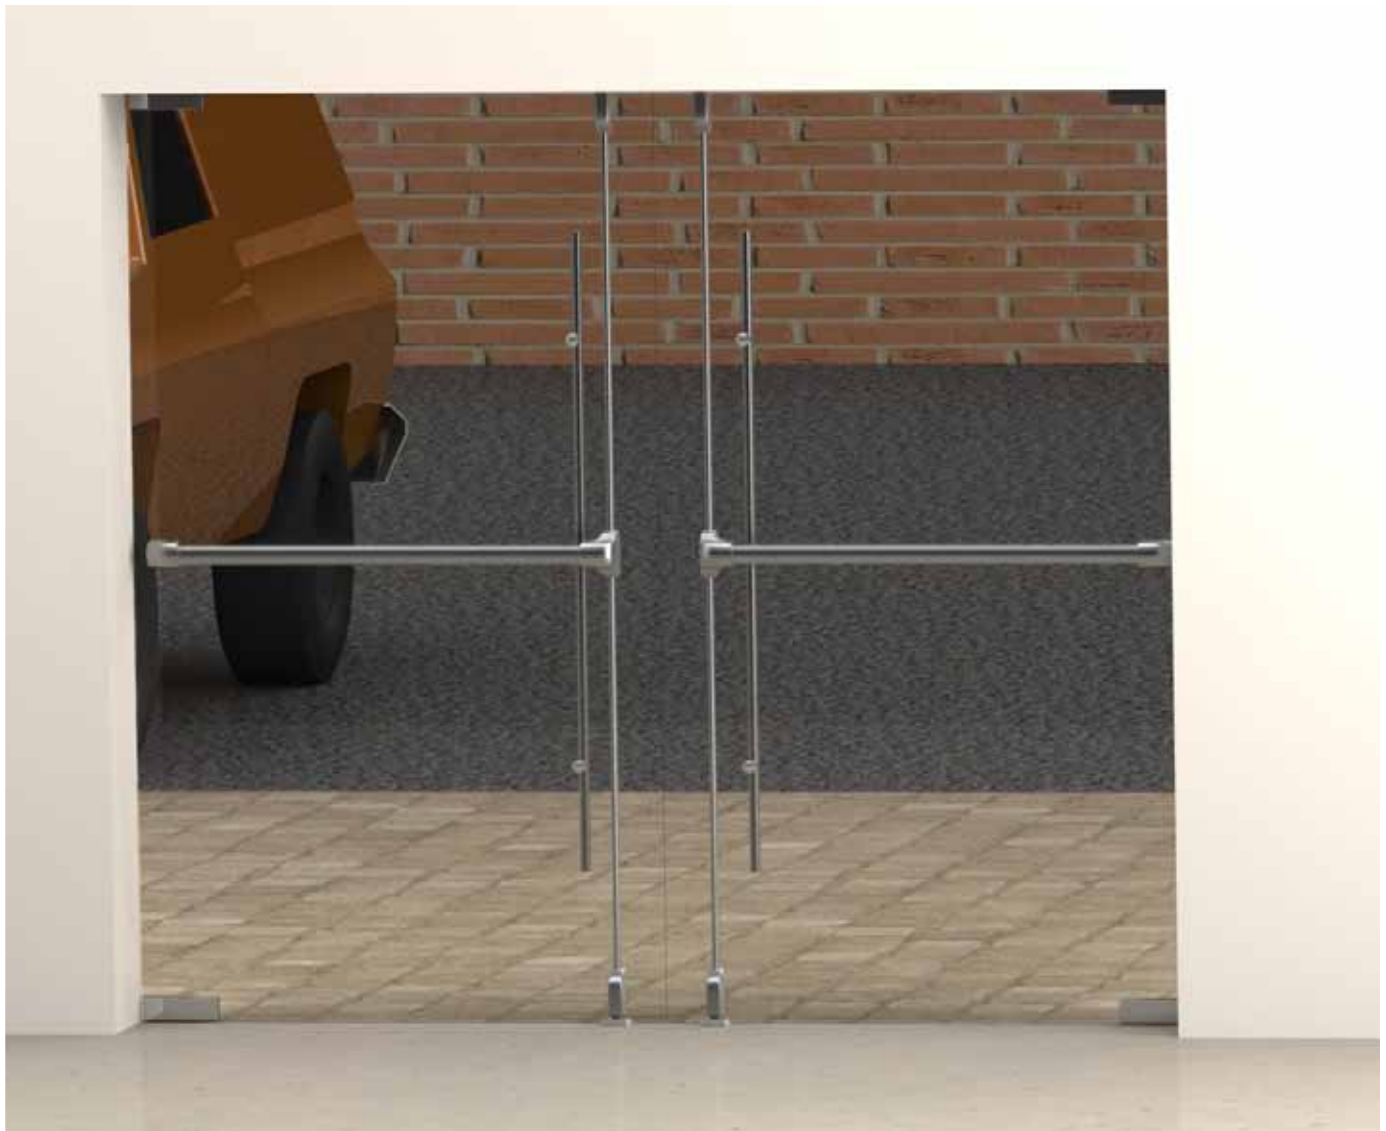

ידיית בהלה עם נעילה אופקית דגם Bernini

6000.1/1200

הערות:
המחירים לדלתות אלומיניום ועץ. לדלתות זכוכית תוספת מחיר

מתאימה לדלתות אלומיניום וזכוכית מתאימה לדלת ברזל עד 1200 מ"מ ניתן לרכוש מוט נוסף תוספת לגודל הדלת עד רוחב 1500 מ"מ