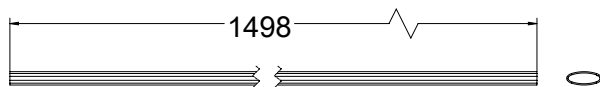

ידיית בהלה עם נעילה אופקית דגם Bernini

6000.1/1200

הערות:
המחירים לדלתות אלומיניום ועץ. לדלתות זכוכית תוספת מחיר

מתאימה לדלתות אלומיניום וזכוכית מתאימה לדלת ברזל עד 1200 מ"מ ניתן לרכוש מוט נוסף תוספת לגודל הדלת עד רוחב 1500 מ"מ

נעילה אופקית

מק"ט	גוון	לחיר
6000.1/1200 9005	שחור	ש"ח 664
6000.1/1200 gray	אפור	ש"ח 664

ידיית בהלה לדלתות זכוכית | אלומיניום | עץ | ברזל SAVIO, איטליה ENTER MODEA

מוט אופקי לכנף מ-1200-1500 מ"מ

מק"ט	גוון	מחיר
6100.B/1085 9005	שחור	ש"ח 158
6100.N/1085 GRAY	אפור	ש"ח 158

פינוי לדלת זכוכית

ציר עליון

ידיית בהלה עם בריח עליון/תחתון דגם Bernini

6000.2/1085

הערות:
המחירים לדלתות אלומיניום ועץ. לדלתות זכוכית תוספת מחיר

מתאימה לדלתות אלומיניום וזכוכית מתאימה לדלת ברזל עד 1200 מ"מ ובגובה 2400 מ"מ ניתן לרכוש מוט נוסף תוספת לגודל הדלת עד רוחב 1500 מ"מ לגובה של עד 3000 מ"מ