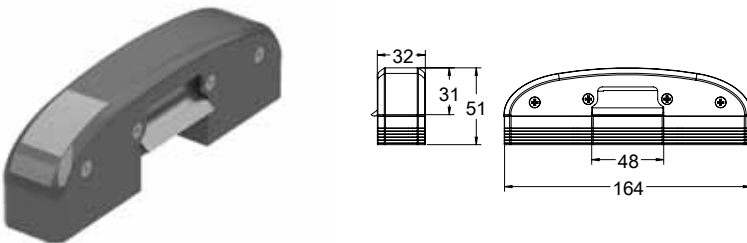

ש 543 אפור 6000.877 GRAY

ידית חיצונית בצורת תפוח כולל צילינד מובנה

ש 486 שחור 6000.880 9005

ש 486 אפור 6000.880 GRAY

נגדי חשמלי לידית בהלה

ש 1060 שחור 6000.820 9005

ש 1060 אפור 6000.820 gray

ש 130

מיקרו סוויטש לדלת בהלה

6000.842

ידיות בהלה לדלתות זכוכית | אלוטוניום | עץ | בודל SAVIO, איטליה ENTER MODEA

ידידות בהלה עם נעילה אופקית דגם Circeo

KH

הערות:
המחירים לדלתות אלומיניום ועץ. לדלתות זכוכית

מתאימה לדלתות אלומיניום וזכוכית
מתאימה לדלת ברזל עד 1200 מ"מ
ניתן לרכוש מוט נוסף תוספת לגודל הדלת עד רוחב 1500 מ"מ