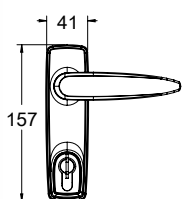

ידיות בהלה SAVIO CELLINI

ידית בהלה עם בריח עליון/תחתון דגם Cellini

6100.2/1085

הערות:
המחירים לדלתות אלומיניום ועץ. לדלתות זכוכית

מתאימה לדלתות אלומיניום וזכוכית מתאימה לדלת ברוחב עד 1200 מ"מ ובגובה 2450 מ"מ ניתן לרכוש מוט נוסף תוספת לגודל הדלת עד רוחב 1500 מ"מ לגובה של עד 3000 מ"מ

סנדל 100 מ"מ

ENTER

SAVIO CELLINI ידידות בהלה במצב פתוח

מנטרל ידידות בהלה במצב פתוח Cellini

6100.830

ש"ח 23

טבעי

ידידות חיצונית כולל צילינד מובנה

ידיית בהלה עם נעילה אופקית דגם Bernini

6000.1/1200

הערות:
המחירים לדלתות אלומיניום ועץ. לדלתות זכוכית תוספת מחיר

מתאימה לדלתות אלומיניום וזכוכית מתאימה לדלת ברזל עד 1200 מ"מ ניתן לרכוש מוט נוסף תוספת לגודל הדלת עד רוחב 1500 מ"מ