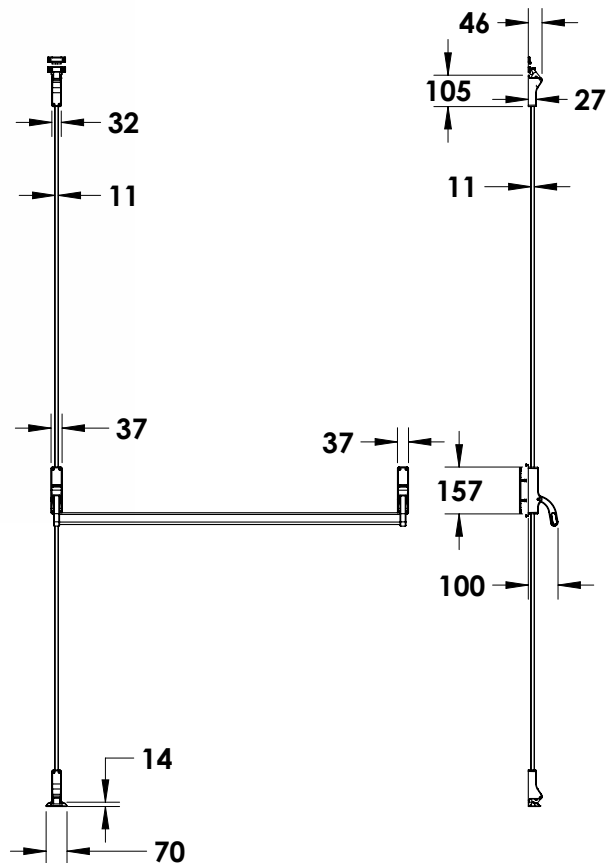

ידיית בהלה עם בריח עליון/תחתון דגם Circeo

KH.2

הערות:
המחירים לדלתות אלומיניום ועץ. לדלתות זכוכית

מתאימה לדלתות אלומיניום וזכוכית מתאימה לדלת ברזב עד 1200 מ"מ ובגובה 2400 מ"מ ניתן לרכוש מוט נוסף תוספת לגודל הדלת עד רחב 1500 מ"מ לגובה של עד 3000 מ"מ

בריח עליון/תחתון

מק"ט	גוון	לח"ט
KH.2 9005	שחור	ש 694
KH.2 gray	אפור	ש 694

ידיות בהלה לדלתות זכוכית | אלומיניום | עץ | ברזל SAVIO, איטליה ENTER MODEA