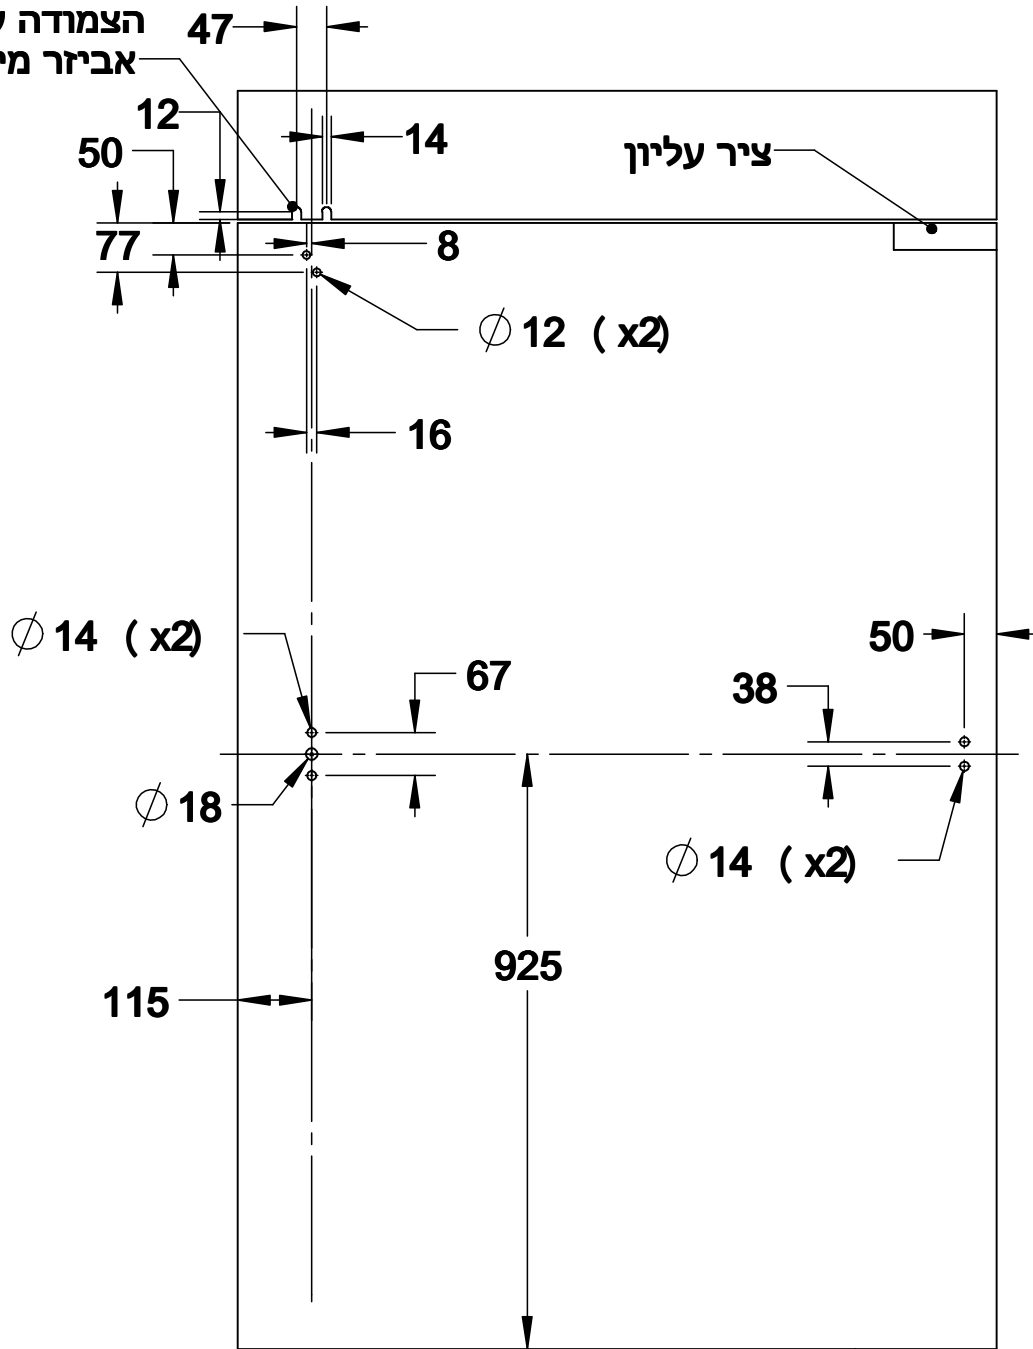

פינוי לדלת זכוכית עם סנדל תחתון 100 מ"מ

פינוי לזכוכית
הצמדה עבור
אביזר מיוחד

סנדל 100 מ"מ