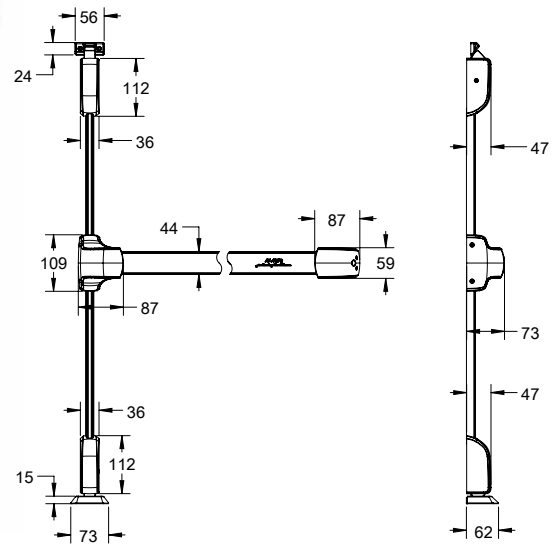

ידיות בהלה SAVIO CELLINI

ידית בהלה עם בריח עליון/תחתון דגם Cellini

6100.2/1085

הערות:
המחירים לדלתות אלומיניום ועץ. לדלתות זכוכית

מתאימה לדלתות אלומיניום וזכוכית מתאימה לדלת ברוחב עד 1200 מ"מ ובגובה 2450 מ"מ ניתן לרכוש מוט נוסף תוספת לגודל הדלת עד רוחב 1500 מ"מ לגובה של עד 3000 מ"מ

בריח עליון/תחתון

מק"ט	גוון	מחיר
6100.2/1085 9005	שחור	ש"ח 1068
6100.2/1085 gray	אפור	ש"ח 1068
6100.2/1385 PVDX	גמר נירוסטה	ש"ח 2008