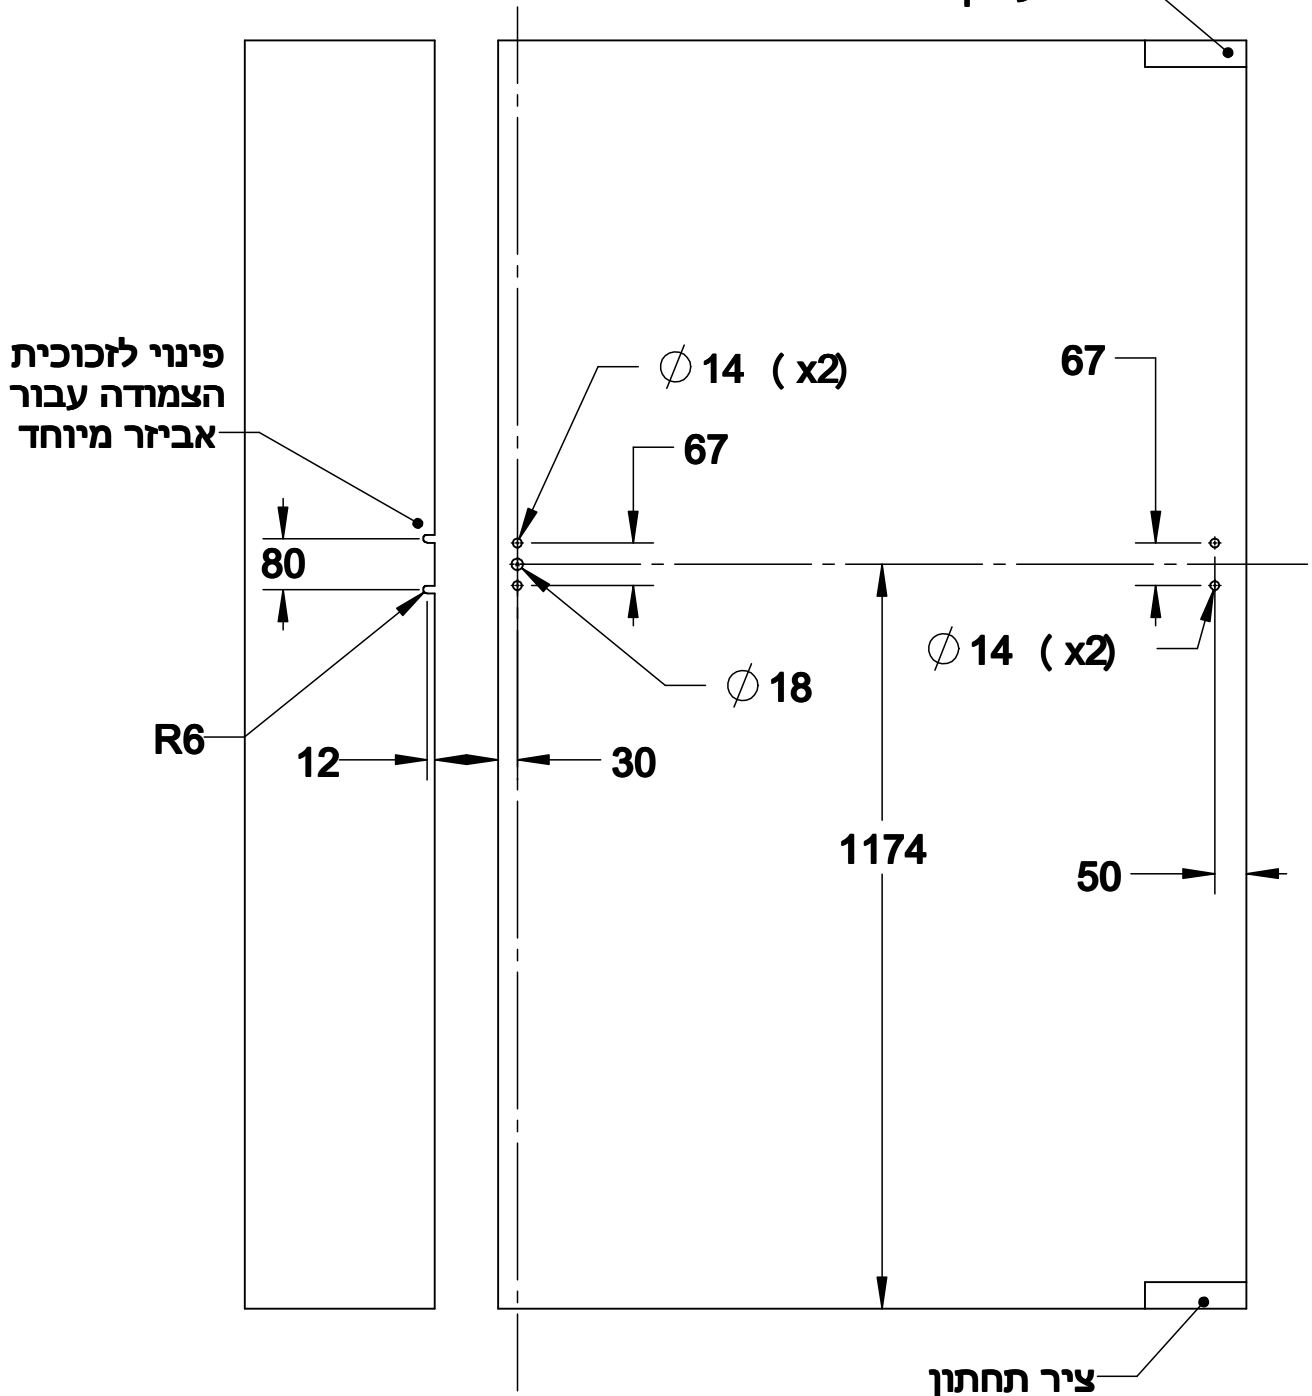

פינוי לדלת זכוכית

ציר עליון