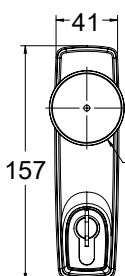

ידידות חיצונית בצורת תפוח כולל צילינד מובנה

ש"ח 486	שחור	6000.880 9005
ש"ח 486	אפור	6000.880 gray
ש"ח 531	גמר נירוסטה	6000.880 pvdX