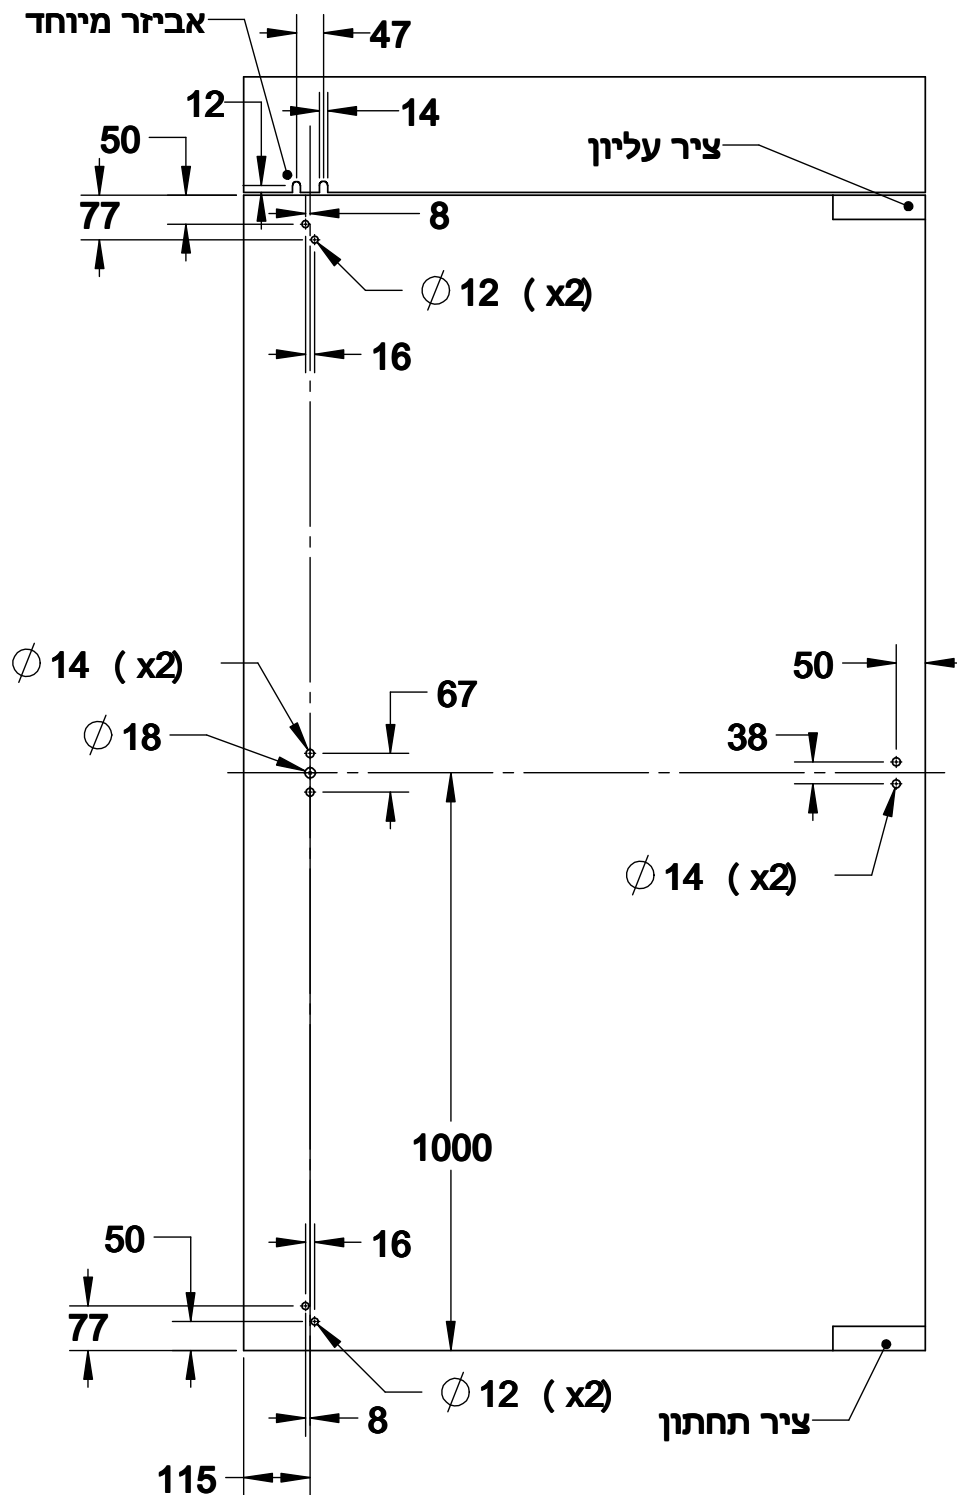

פינוי לזכוכית
הצמדה עבור
אביזר מיוחד