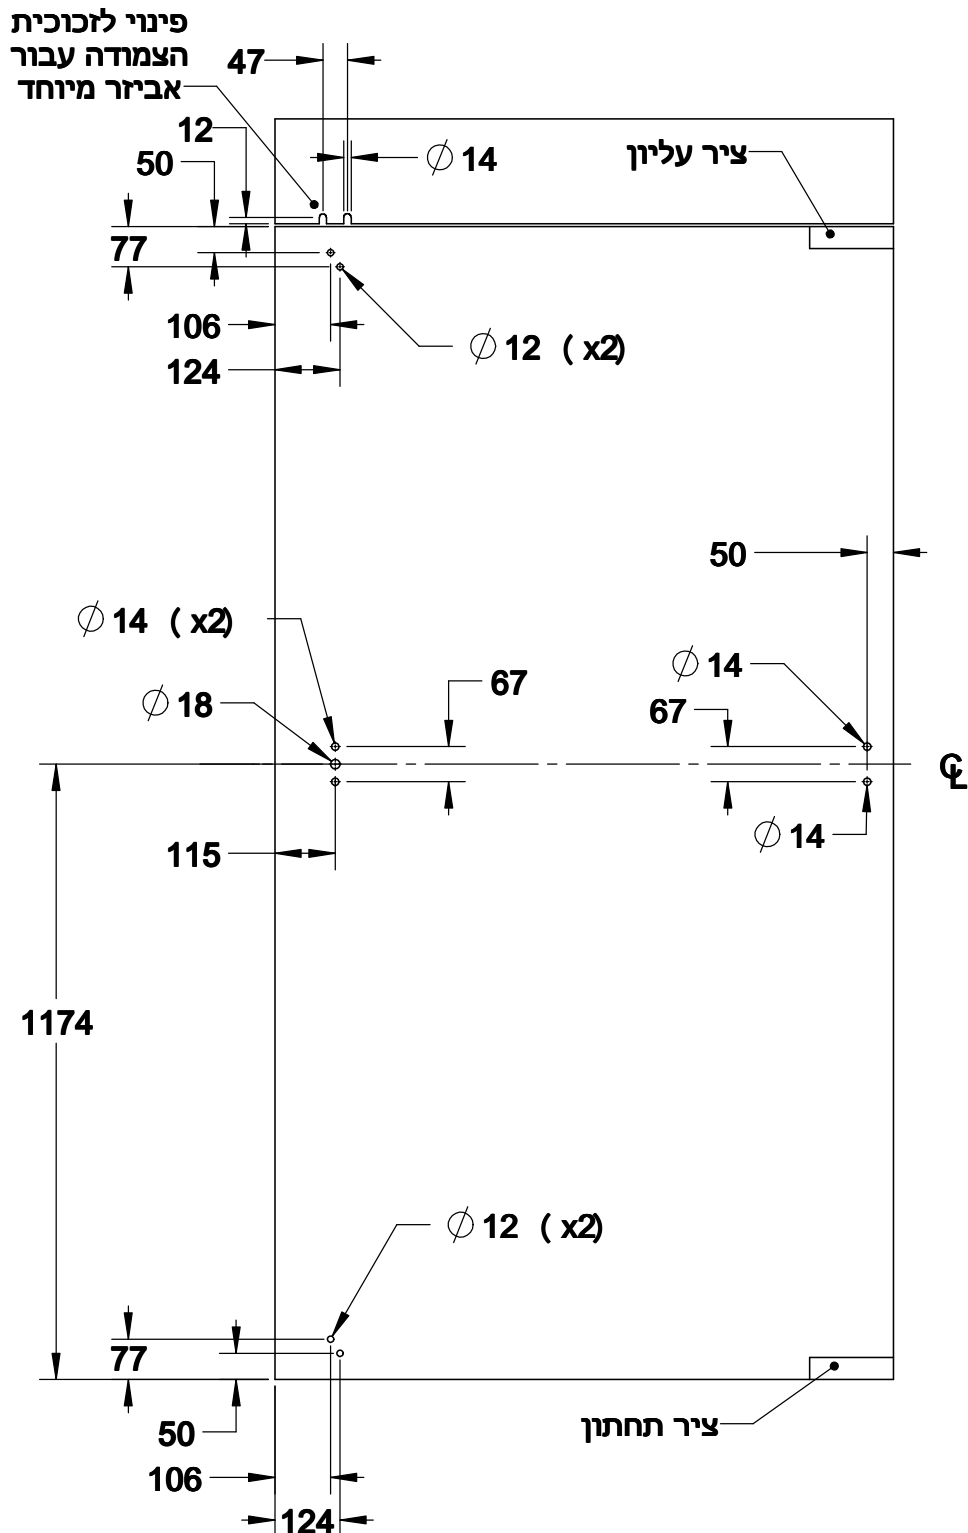

פינוי לדלת זכוכית

ידיות בהלה לדלתות זכוכית | אלוטוניום | עץ | בודל SAVIO, איטליה ENTER MODEA