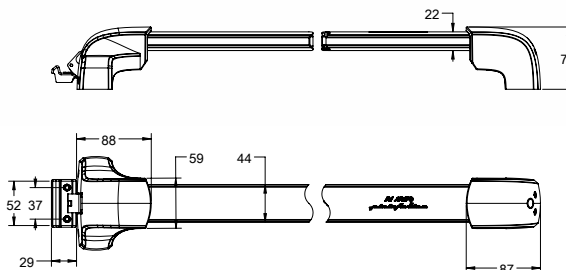

ידידות בהלה עם נעילה אופקית דגם Cellini

6100.1/1085

הערות:
המחירים לדלתות אלומיניום ועץ. לדלתות זכוכית תוספת מחיר

מתאימה לדלתות אלומיניום וזכוכית מתאימה לדלת ברזבב עד 1200 מ"מ ניתן לרכוש מוט נוסף תוספת לגודל הדלת עד רזבב 1500 מ"מ

נעילה אופקית		
מק"ט	גזון	מחיר
6100.1/1085 9005	שחור	ש"ח 719
6100.1/1085 gray	אפור	ש"ח 719
6100.1/1085 PVDX	גמר נירוסטל	ש"ח 1153

מוט אופקי לכנף מ-1200-1500 מ"מ		
מק"ט	גזון	מחיר
6100.B/1085 9005	שחור	ש"ח 255
6100.B/1085 gray	אפור	ש"ח 255
6100.B/1085 PVDX	גמר נירוסטל	ש"ח 352

ידידות בהלה לדלתות זכוכית | אלומיניום | עץ | ברזבב SAVIO, איטליה ENTER MODEA