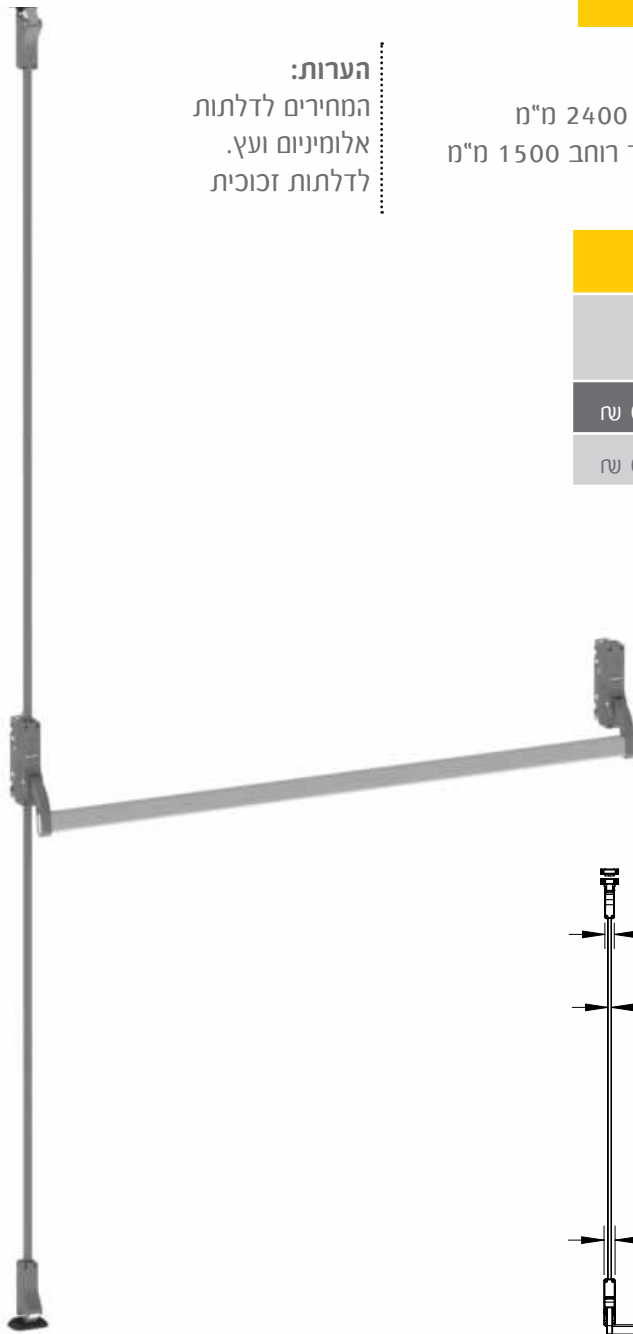

ידיית בהלה עם בריח עליון/תחתון דגם Circeo

KH.2

הערות:
המחירים לדלתות אלומיניום ועץ. לדלתות זכוכית

מתאימה לדלתות אלומיניום וזכוכית מתאימה לדלת ברזב עד 1200 מ"מ ובגובה 2400 מ"מ ניתן לרכוש מוט נוסף תוספת לגודל הדלת עד רחב 1500 מ"מ לגובה של עד 3000 מ"מ

בריח עליון/תחתון

מק"ט	גוון	לח"ט
KH.2 9005	שחור	ש 694
KH.2 gray	אפור	ש 694

ידיות בהלה לדלתות זכוכית | אלומיניום | עץ | ברזל SAVIO, איטליה ENTER MODEA