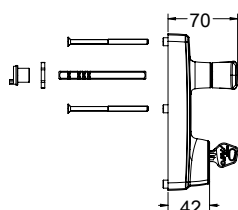

ידיות בהלה SAVIO CELLINI

ידית בהלה עם בריח עליון/תחתון דגם Cellini

6100.2/1085

הערות:
המחירים לדלתות אלומיניום ועץ. לדלתות זכוכית

מתאימה לדלתות אלומיניום וזכוכית מתאימה לדלת ברוחב עד 1200 מ"מ ובגובה 2450 מ"מ ניתן לרכוש מוט נוסף תוספת לגודל הדלת עד רוחב 1500 מ"מ לגובה של עד 3000 מ"מ

סנדל 100 מ"מ

ENTER

SAVIO CELLINI ידידות בהלה במצב פתוח

מנטרל ידידות בהלה במצב פתוח Cellini

6100.830

ש"ח 23

טבעי

ידידות חיצונית כולל צילינד מובנה