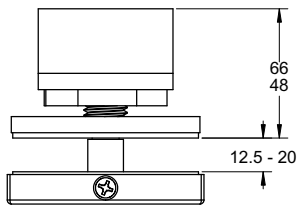

MODEA POINT

עבריישים | סוגייתיים לכוכיית ממוסמת

MODEA POINT

לגגון, קירות מסך ופיר מעליות
Sajima אביזר זיגוג בחביקה

Experience
the Quality.

אביזר Sajima

ש 520

1253-0001-02