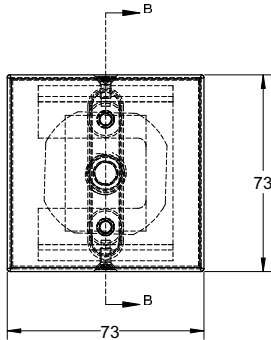

לגגון, קירות מסך ופיר מעליות
Sajima אביזר זיגוג בחביקה

Experience
the Quality.

אביזר Sajima

ש 520

1253-0001-02

ריתוך 3.0

עברושים | ספידורים לזכוכית ממוסמת POINT MODEA