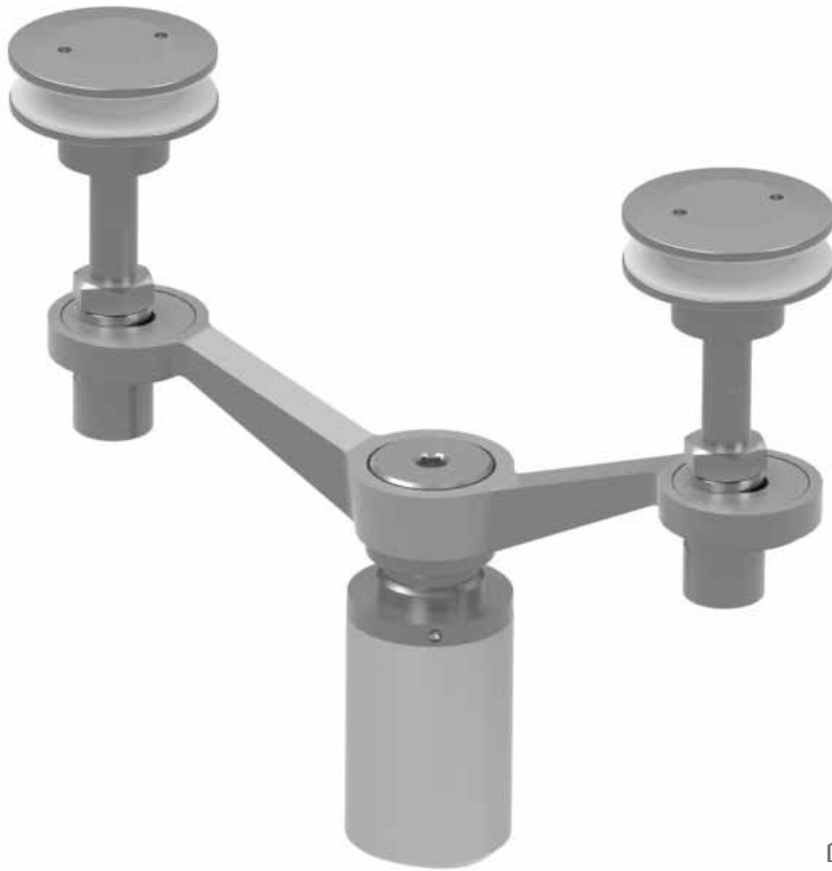

1253-0003-02 נירוסטה 316

הקיט כולל:

אביזר Sajima עליון
אביזר Sajima תחתון
אביזר גגון

עבריישים | ספייצ'לים לזכוכית מחוסמת דו-צדדית MODEA POINT

עכבישים (ספיידרים) לקירות מסך
נירוסטה 316 ו- 304

דיסקית אובלית לכיוון הראשים

עכביש 2 זרועות V

דגם F 40 מ"מ | 51 מ"מ

| | | |
|--------|------------------------|--------------|
| שח 215 | ראש שקוע - נירוסטה 304 | 1123-4290-16 |
| שח 290 | ראש שקוע - נירוסטה 316 | 1123-4290-36 |
| שח 215 | ראש בולט - נירוסטה 304 | 1123-2290-16 |
| שח 290 | ראש בולט - נירוסטה 316 | 1123-2290-36 |