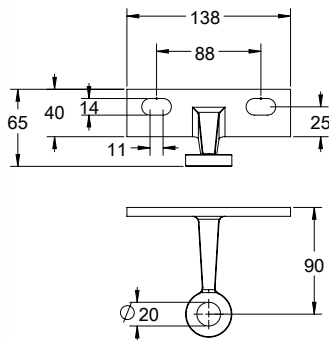

| | | |
|--------|---------------|--------------|
| ש" 115 | ראש בולט גדול | 1113-2101-16 |
| ש" 105 | ראש בולט קטן | 1113-2101-16 |

הערות:

כולל 1 ראשים
בולטים מתכוננים

הערות:

גדלים שונים
לפי דרישה

אביזרי ראש "עכביש" לקירות זכוכית נירוסטה 304 ו- 316

Experience
the Quality.

ספיידר פלטה זרוע אחת 90 מעלות

| | | |
|-------|--------------------|--------------|
| ש 142 | זרוע ימין ראש בולט | 1133-2101-16 |
| ש 142 | זרוע שמאל ראש בולט | 1133-2102-16 |
| ש 142 | זרוע ימין ראש שקוע | 1133-4101-16 |
| ש 142 | זרוע שמאל ראש שקוע | 1133-4102-16 |

ספיידר פלטה זרוע אחת ישרה

| | | |
|-------|------------------------|--------------|
| ש 142 | זרוע אחת ישרה ראש בולט | 1133-2100-16 |
| ש 142 | זרוע אחת ישרה ראש שקוע | 1133-4100-16 |

ספיידר פלטה שתי זרועות