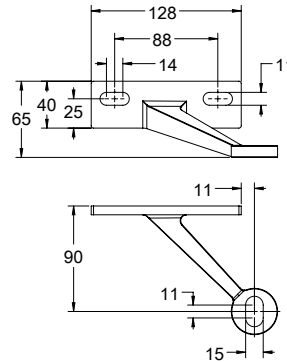

| | | |
|--------|---------------|--------------|
| ש" 115 | ראש בולט גדול | 1113-2101-16 |
| ש" 105 | ראש בולט קטן | 1113-2101-16 |

הערות:

כולל 1 ראשים
בולטים מתכוננים

הערות:

גדלים שונים
לפי דרישה

אביזרי ראש "עכביש" לקירות זכוכית נירוסטה 304 ו- 316

Experience
the Quality.

ספיידר פלטה זרוע אחת 90 מעלות

| | | |
|-------|--------------------|--------------|
| ש 142 | זרוע ימין ראש בולט | 1133-2101-16 |
| ש 142 | זרוע שמאל ראש בולט | 1133-2102-16 |
| ש 142 | זרוע ימין ראש שקוע | 1133-4101-16 |
| ש 142 | זרוע שמאל ראש שקוע | 1133-4102-16 |