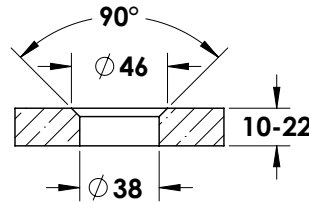

אביזרי ראש "עכביש" לקירות זכוכית נירוסטה 316

ראש עכביש כבד-שקוע
מתכוונן עם סגירה מאחור

1100-4002-36

הערות:

פריק מצד עליון וצד תחתון.

הערות:

מיועד לקירות עם גישה נוחה
בצד הפנימי של קיר הזכוכית

מחיר הראש כולל
במחיר העכביש