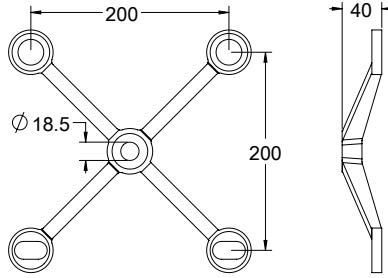

עכבישים (ספיידרים) לקירות מסך
נירוסטה 304 ו- 316

Experience
the Quality.

MODEA
By Amit Systems

עכביש 4 זרועות

דגם F 40 מ"מ | 51 מ"מ

שח 330	ראש שקוע - נירוסטה 304	1123-4400-16
שח 445	ראש שקוע - נירוסטה 316	1123-4400-36
שח 330	ראש בולט - נירוסטה 304	1123-2400-16
שח 445	ראש בולט - נירוסטה 316	1123-2400-36

עכביש 3 זרועות

דגם F 40 מ"מ | 51 מ"מ