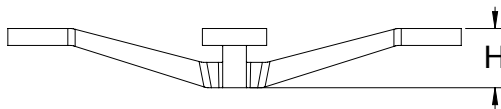

| | | |
|--------|---------------|--------------|
| ש" 115 | ראש בולט גדול | 1113-2101-16 |
| ש" 105 | ראש בולט קטן | 1113-2101-16 |

הערות:

כולל 1 ראשים
בולטים מתכוננים

הערות:

גדלים שונים
לפי דרישה

אביזרי ראש "עכביש" לקירות זכוכית נירוסטה 304 ו- 316

Experience
the Quality.

ספיידר פלטה זרוע אחת 90 מעלות

| | | |
|-------|--------------------|--------------|
| ש 142 | זרוע ימין ראש בולט | 1133-2101-16 |
| ש 142 | זרוע שמאל ראש בולט | 1133-2102-16 |
| ש 142 | זרוע ימין ראש שקוע | 1133-4101-16 |
| ש 142 | זרוע שמאל ראש שקוע | 1133-4102-16 |