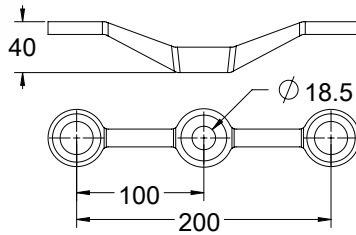

עכבישים (ספיידרים) לקירות מסך נירוסטה 304 ו-316

עכביש 2 זרועות

ש 215	ראש שקוע - נירוסטה 304	1123-4200-16
ש 290	ראש שקוע - נירוסטה 316	1123-4200-36
ש 215	ראש בולט - נירוסטה 304	1123-2200-16
ש 290	ראש בולט - נירוסטה 316	1123-2200-36

עכביש זרוע ארוכה