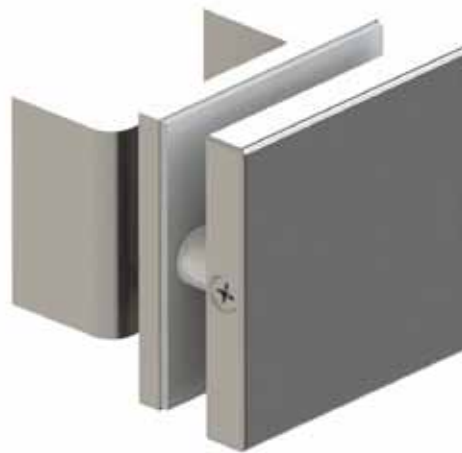

MODEA POINT

עבריישים | סוגייתיים לכוכיית ממוסמת

MODEA POINT

לגגון, קירות מסך ופיר מעליות
Sajima אביזר זיגוג בחביקה

Experience
the Quality.

אביזר Sajima

ש 520

1253-0001-02

ריתוך 3.0

עברושים | ספידורים לזכוכית ממוסמת POINT MODEA

MODEA
By Amit Systems

*Experience
the Quality.*

High Tech
Stainless Steel Fittings

POINT

Sajima אביזר זיגוג בחביקה לגגון, קירות מסך ופיר מעליות

קיט Sajima

1253-0003-02 נירוסטה 316

הקיט כולל:

אביזר Sajima עליון
אביזר Sajima תחתון
אביזר גגון

עבריישים | ספייצ'לים לזכוכית מחוסמת דו-צדדית MODEA POINT

עכבישים (ספיידרים) לקירות מסך
נירוסטה 316 ו- 304

דיסקית אובלית לכיוון הראשים