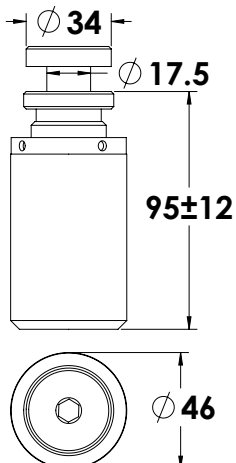

עוגן לספיידר

ש 60	חיבור לקיר	1100-6505-16
ש 60	חיבור לצינור	1100-5505-16