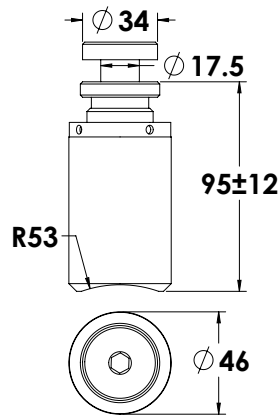

עוגן לספיידר

ש 60	חיבור לקיר	1100-6505-16
ש 60	חיבור לצינור	1100-5505-16