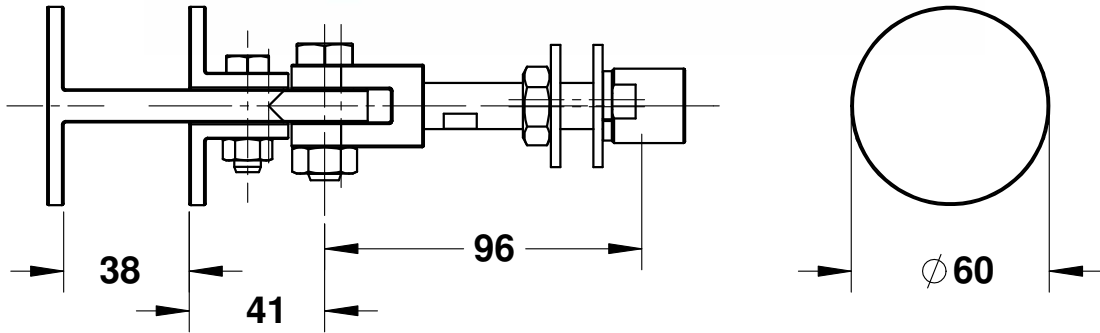

אביזר RING לקירות מסך
נירוסטה 316

הערות:

מיועד לזכוכית בידודית