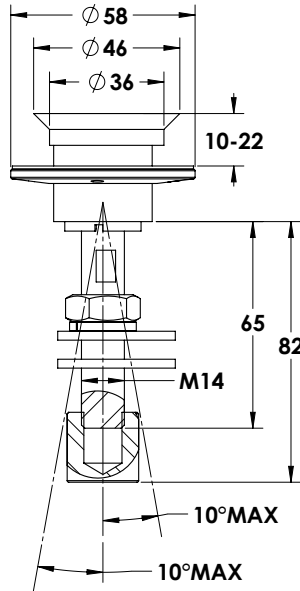

אביזרי ראש "עכביש" לקירות זכוכית נירוסטה 316

ראש עכביש כבד-שקוע
מתכוונן עם סגירה מאחור

1100-4002-36

הערות:

פריק מצד עליון וצד תחתון.

הערות:

מיועד לקירות עם גישה נוחה
בצד הפנימי של קיר הזכוכית

מחיר הראש כולל
במחיר העכביש