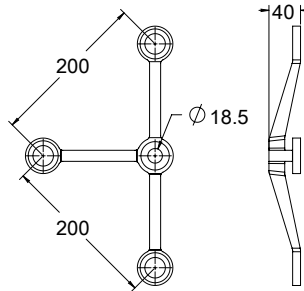

עכביש 3 זרועות

דגם F 40 מ"מ | 51 מ"מ

| | | |
|--------|------------------------|--------------|
| שח 255 | ראש שקוע - נירוסטה 304 | 1123-4300-16 |
| שח 344 | ראש שקוע - נירוסטה 316 | 1123-4300-36 |
| שח 255 | ראש בולט - נירוסטה 304 | 1123-2300-16 |
| שח 344 | ראש בולט - נירוסטה 316 | 1123-2300-36 |

עכביש 2 זרועות V

דגם F 40 מ"מ | 51 מ"מ

| | | |
|--------|------------------------|--------------|
| שח 215 | ראש שקוע - נירוסטה 304 | 1123-4290-16 |
| שח 290 | ראש שקוע - נירוסטה 316 | 1123-4290-36 |
| שח 215 | ראש בולט - נירוסטה 304 | 1123-2290-16 |
| שח 290 | ראש בולט - נירוסטה 316 | 1123-2290-36 |