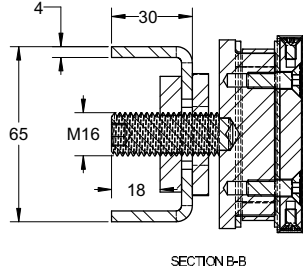

לגגון, קירות מסך ופיר מעליות
Sajima אביזר זיגוג בחביקה

Experience
the Quality.

אביזר Sajima

ש 520

1253-0001-02

ריתוך 3.0

עברושים | ספידורים לזכוכית ממוסמת POINT MODEA