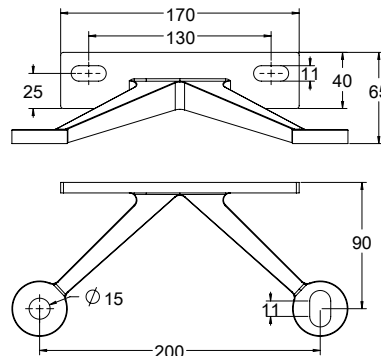

ש 246	שתי זרועות ימין ראש בולט	1133-2201-16
ש 246	שתי זרועות שמאל ראש בולט	1133-2202-16
ש 246	שתי זרועות ימין ראש שקוע	1133-4201-16
ש 246	שתי זרועות שמאל ראש שקוע	1133-4202-16