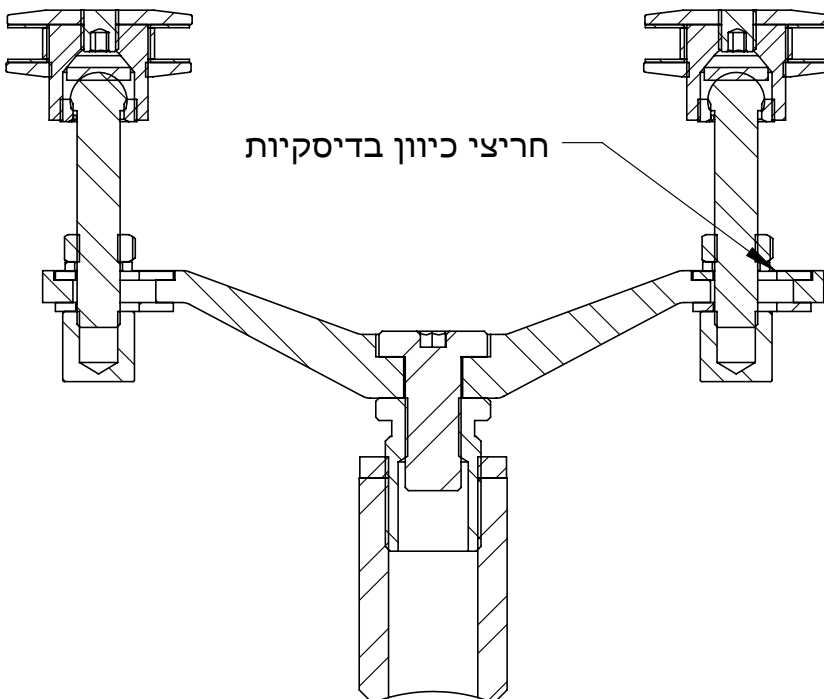

1253-0003-02 נירוסטה 316

הקיט כולל:

אביזר Sajima עליון
אביזר Sajima תחתון
אביזר גגון

עבריישים | ספייצ'לים לזכוכית מחוסמת דו-צדדית MODEA POINT

עכבישים (ספיידרים) לקירות מסך
נירוסטה 316 ו- 304

דיסקית אובלית לכיוון הראשים