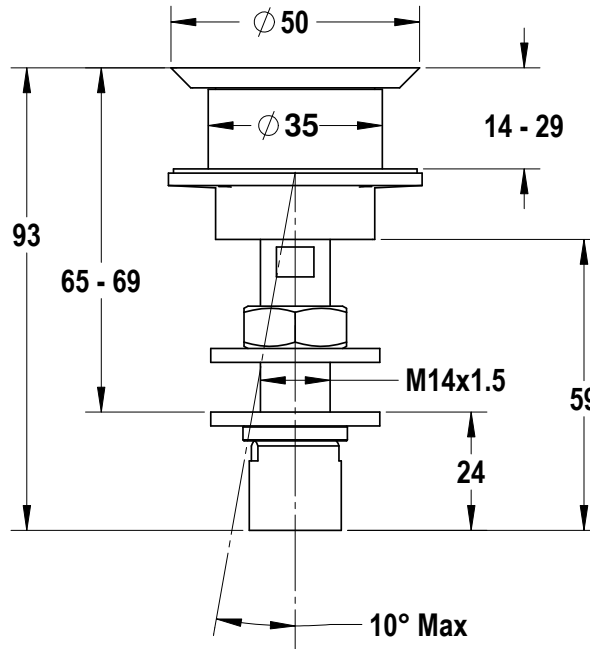

אביזרי ראש "עכביש" לקירות זכוכית נירוסטה 316

הערות:

פריק מצד עליון וצד תחתון.

ראש עכביש קל שקוע
מתכוונן עם סגירה מאחור

1100-4102-36

ראש עכביש קל בולט
מתכוונן עם סגירה מאחור

1100-2102-36