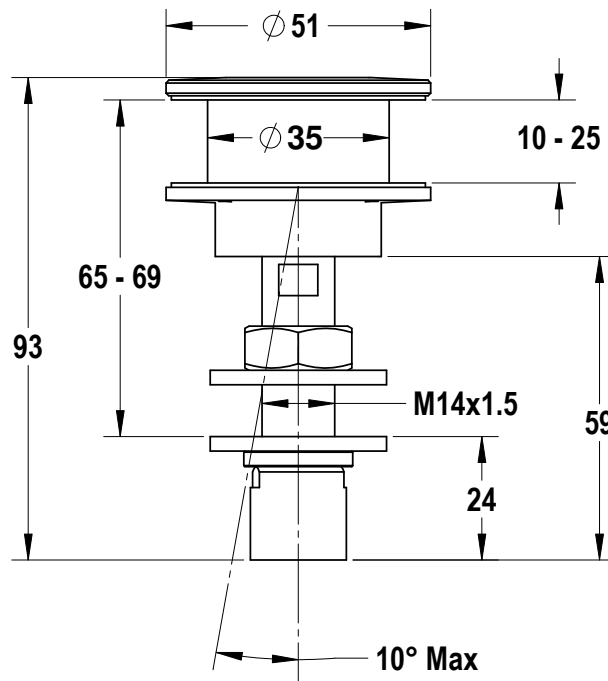

אביזרי ראש "עכביש" לקירות זכוכית נירוסטה 316

הערות:

פריק מצד עליון וצד תחתון.

ראש עכביש קל שקוע
מתכוונן עם סגירה מאחור

1100-4102-36

ראש עכביש קל בולט
מתכוונן עם סגירה מאחור

1100-2102-36