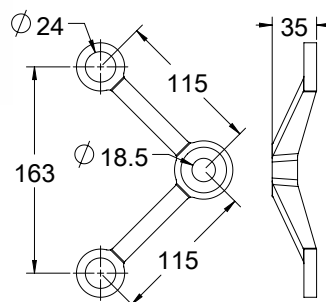

עכביש 2 זרועות- דגם 160

ראש בולט גדול 1113-2291-16 ש"ח 190
ראש בולט קטן 1113-2290-16 ש"ח 180

הערות:

כולל 2 ראשים
בולטים מתכוננים