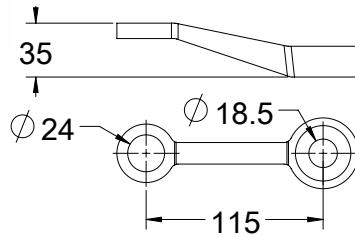

עכבישים (ספיידרים) לקירות מסך 160

עכביש זרוע אחת

ש" 115	ראש בולט גדול	1113-2101-16
ש" 105	ראש בולט קטן	1113-2101-16

הערות:

כולל 1 ראשים
בולטים מתכוננים