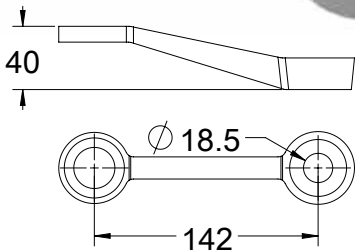

עכבישים (ספיידרים) לקירות מסך נירוסטה 304 ו-316

עכביש 2 זרועות

ש 215	ראש שקוע - נירוסטה 304	1123-4200-16
ש 290	ראש שקוע - נירוסטה 316	1123-4200-36
ש 215	ראש בולט - נירוסטה 304	1123-2200-16
ש 290	ראש בולט - נירוסטה 316	1123-2200-36

עכביש זרוע ארוכה

ש 140	ראש שקוע - נירוסטה 304	1123-4101-16
ש 190	ראש שקוע - נירוסטה 316	1123-4101-36
ש 140	ראש בולט - נירוסטה 304	1123-2101-16
ש 190	ראש בולט - נירוסטה 316	1123-2101-36

עכביש זרוע קצרה

ש 140	ראש שקוע - נירוסטה 304	1123-4100-16
ש 190	ראש שקוע - נירוסטה 316	1123-4100-36
ש 140	ראש בולט - נירוסטה 304	1123-2100-16
ש 190	ראש בולט - נירוסטה 316	1123-2100-36

עוגן לספיידר

ש 60	חיבור לקיר	1100-6505-16
ש 60	חיבור לצינור	1100-5505-16