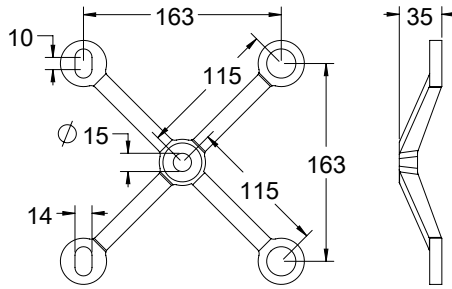

עכביש 2 זרועות V

דגם F 40 מ"מ | 51 מ"מ

| | | |
|--------|------------------------|--------------|
| שח 215 | ראש שקוע - נירוסטה 304 | 1123-4290-16 |
| שח 290 | ראש שקוע - נירוסטה 316 | 1123-4290-36 |
| שח 215 | ראש בולט - נירוסטה 304 | 1123-2290-16 |
| שח 290 | ראש בולט - נירוסטה 316 | 1123-2290-36 |

עכביש 4 זרועות- דגם 160

ראש בולט גדול 1113-2401-16 ש"ח 280
ראש בולט קטן 1113-2400-16 ש"ח 270

הערות:

כולל 4 ראשים
בולטים מתכוננים

עכביש 3 זרועות- דגם 160

ראש בולט גדול 1113-2301-16 ש"ח 235
ראש בולט קטן 1113-2300-16 ש"ח 225