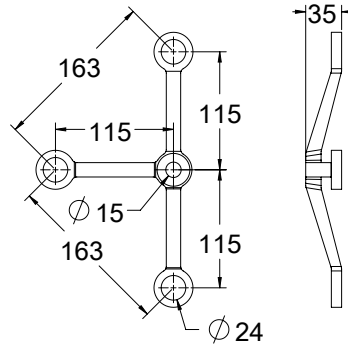

עכביש 2 זרועות V

דגם F 40 מ"מ | 51 מ"מ

| | | |
|--------|------------------------|--------------|
| שח 215 | ראש שקוע - נירוסטה 304 | 1123-4290-16 |
| שח 290 | ראש שקוע - נירוסטה 316 | 1123-4290-36 |
| שח 215 | ראש בולט - נירוסטה 304 | 1123-2290-16 |
| שח 290 | ראש בולט - נירוסטה 316 | 1123-2290-36 |

עכביש 4 זרועות- דגם 160

ראש בולט גדול 1113-2401-16 ש"ח 280
ראש בולט קטן 1113-2400-16 ש"ח 270

הערות:

כולל 4 ראשים
בולטים מתכוננים

עכביש 3 זרועות- דגם 160

ראש בולט גדול 1113-2301-16 ש"ח 235
ראש בולט קטן 1113-2300-16 ש"ח 225