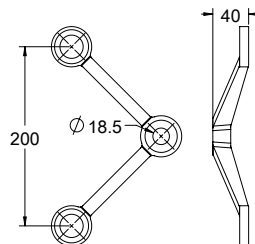

עכביש 3 זרועות

דגם F 40 מ"מ | 51 מ"מ

| | | |
|--------|------------------------|--------------|
| שח 255 | ראש שקוע - נירוסטה 304 | 1123-4300-16 |
| שח 344 | ראש שקוע - נירוסטה 316 | 1123-4300-36 |
| שח 255 | ראש בולט - נירוסטה 304 | 1123-2300-16 |
| שח 344 | ראש בולט - נירוסטה 316 | 1123-2300-36 |

עכביש 2 זרועות V

דגם F 40 מ"מ | 51 מ"מ

| | | |
|--------|------------------------|--------------|
| שח 215 | ראש שקוע - נירוסטה 304 | 1123-4290-16 |
| שח 290 | ראש שקוע - נירוסטה 316 | 1123-4290-36 |
| שח 215 | ראש בולט - נירוסטה 304 | 1123-2290-16 |
| שח 290 | ראש בולט - נירוסטה 316 | 1123-2290-36 |