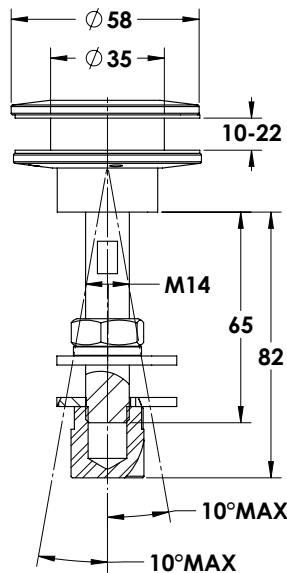

הערות:

פריק מצד עליון וצד תחתון.

ראש עכביש כבד בולט
מתכוונן עם סגירה מאחור

1100-2002-36

הערות:

ניתן לקבל ראשים
לא מתכוונים
לפי הזמנה